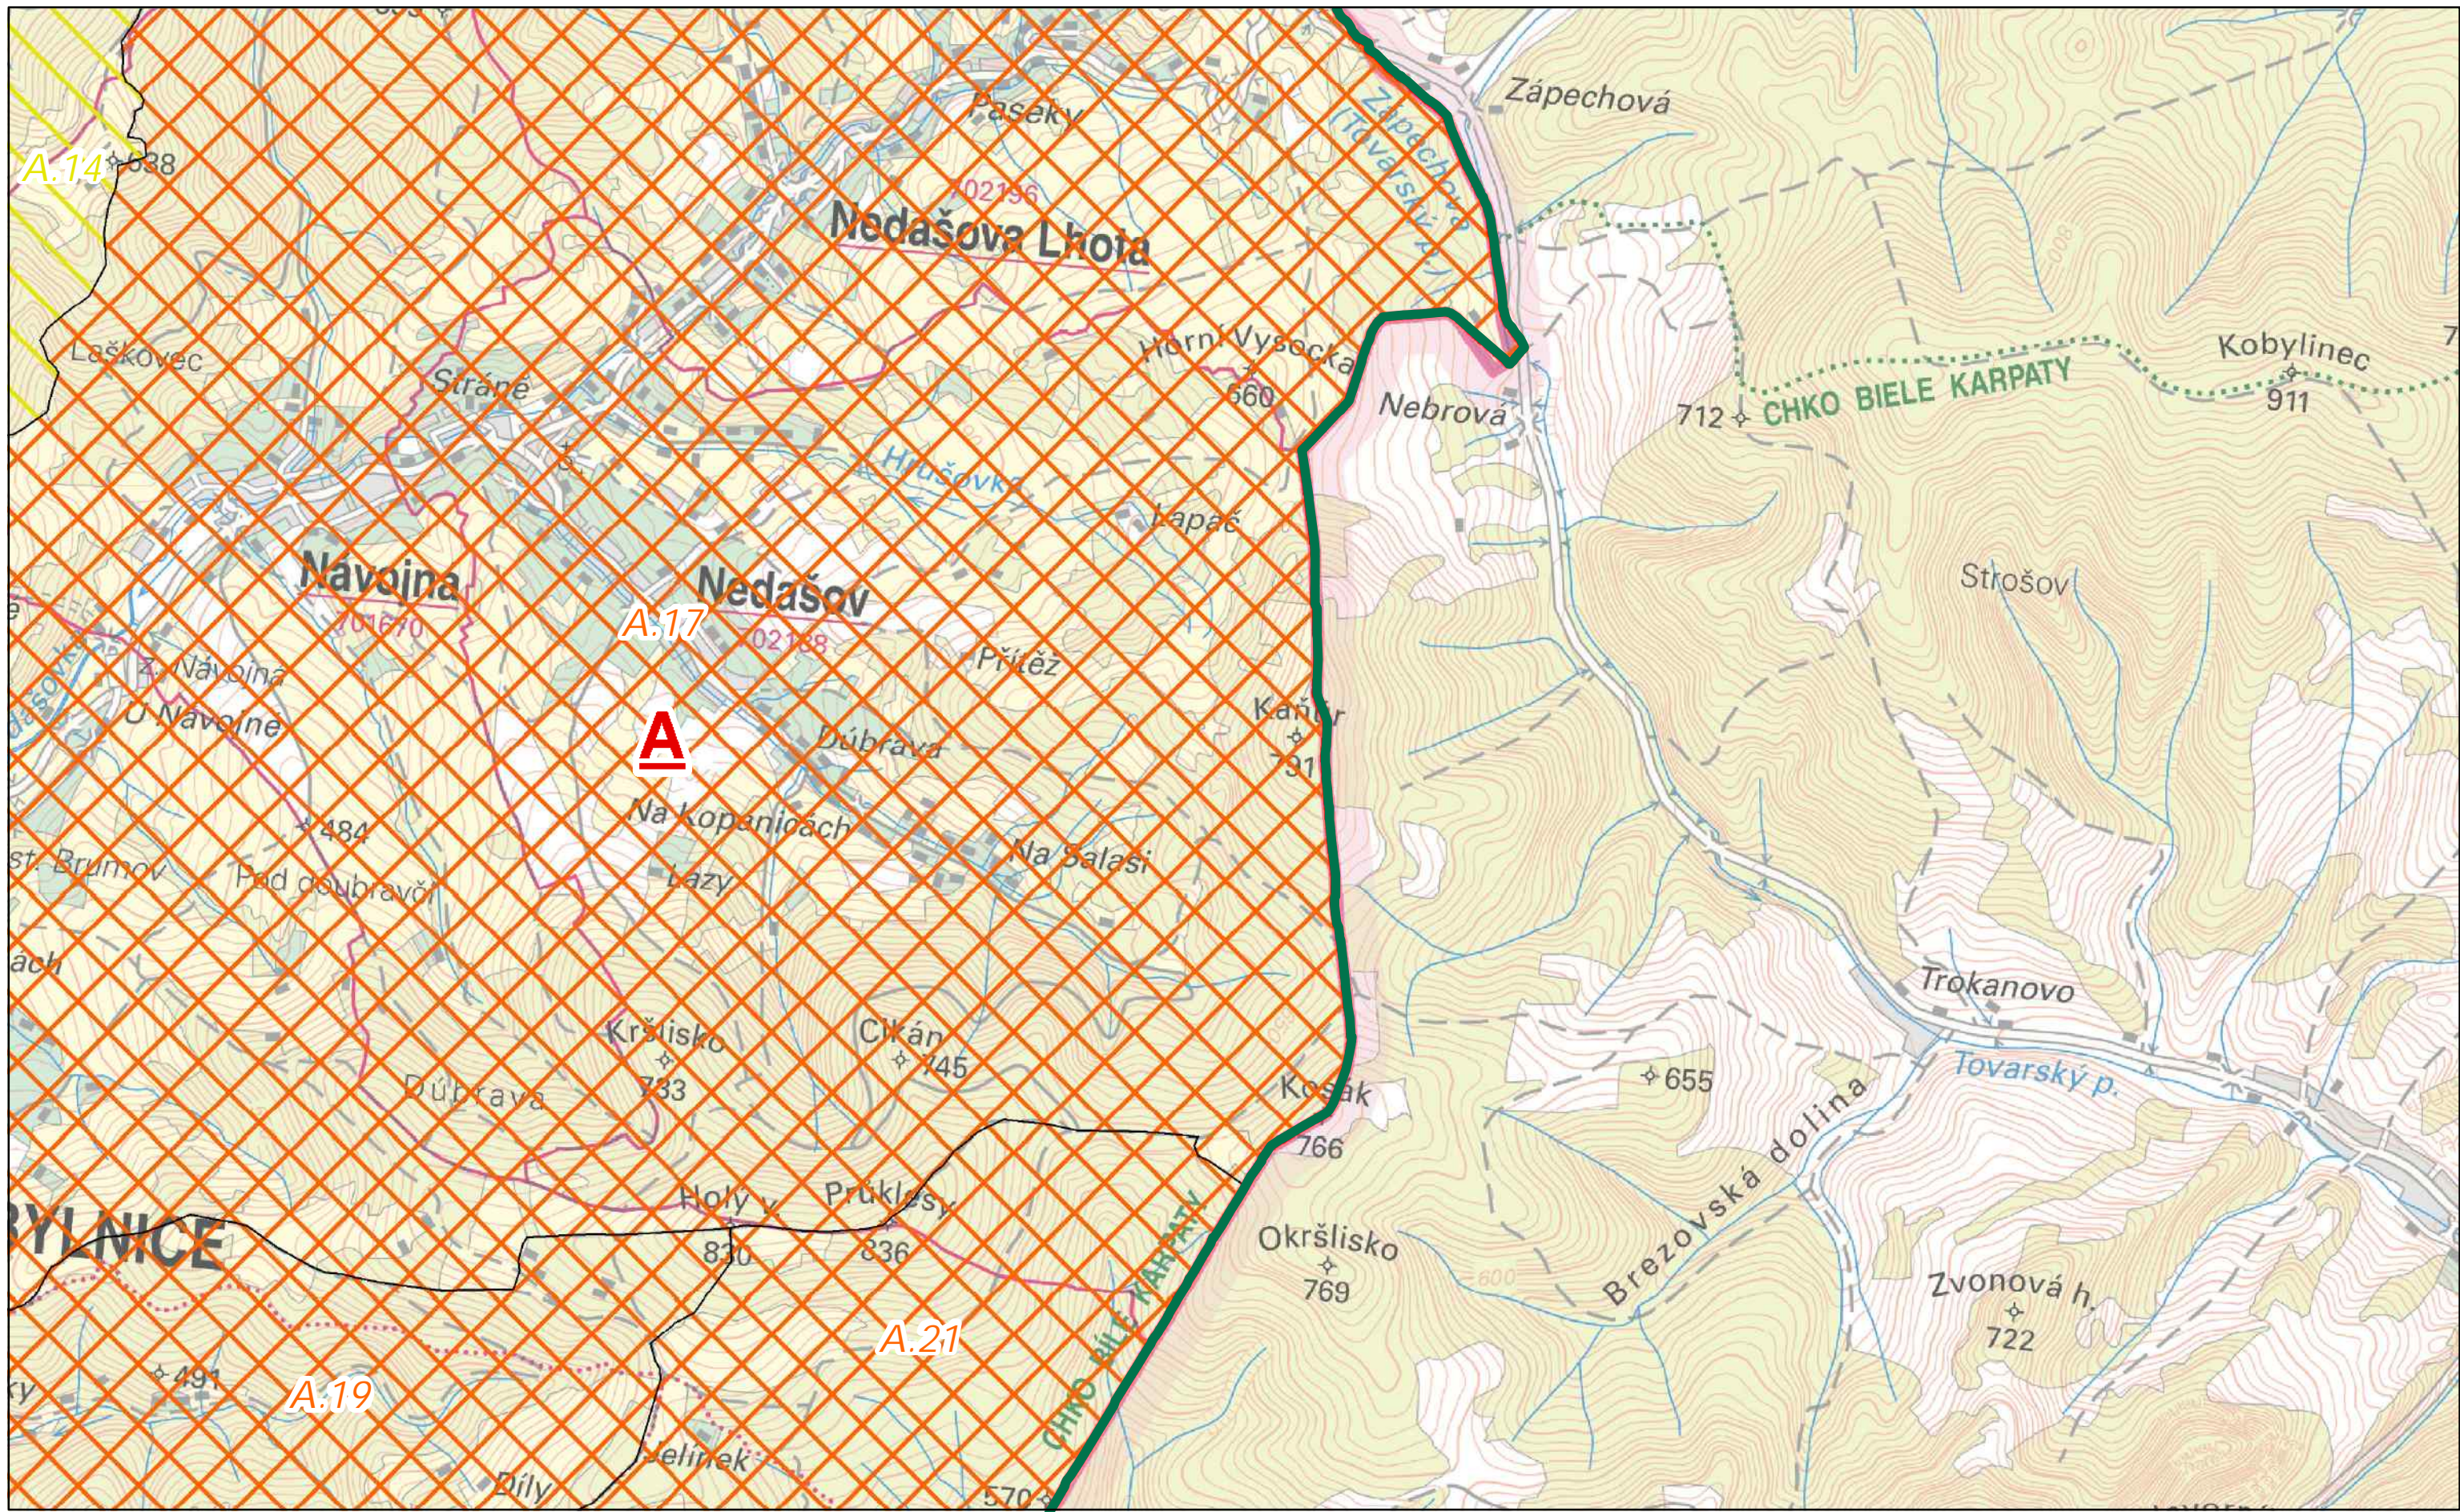

Hranice CHKO Bílé Karpaty

A Oblasti krajinného rázu

Miesta krajinného rázu - pásmo odstupňovanej ochrany

- A.2 I. pásmo
- A.1 II. pásmo
- B.2 III. pásmo
- B.3 urbanizované území

Autor: Mgr. Lukáš Klouda
Datum: 10/2016

B7

**Preventívni hodnotení krajinného rázu
území CHKO Bílé Karpaty
Č. 02 PROSTOROVÁ A CHARAKTEROVÁ
DIFERENCIACE ÚZEMÍ
- oblasti a miesta krajinného rázu,
návrh pásem odstupňovanej ochrany**