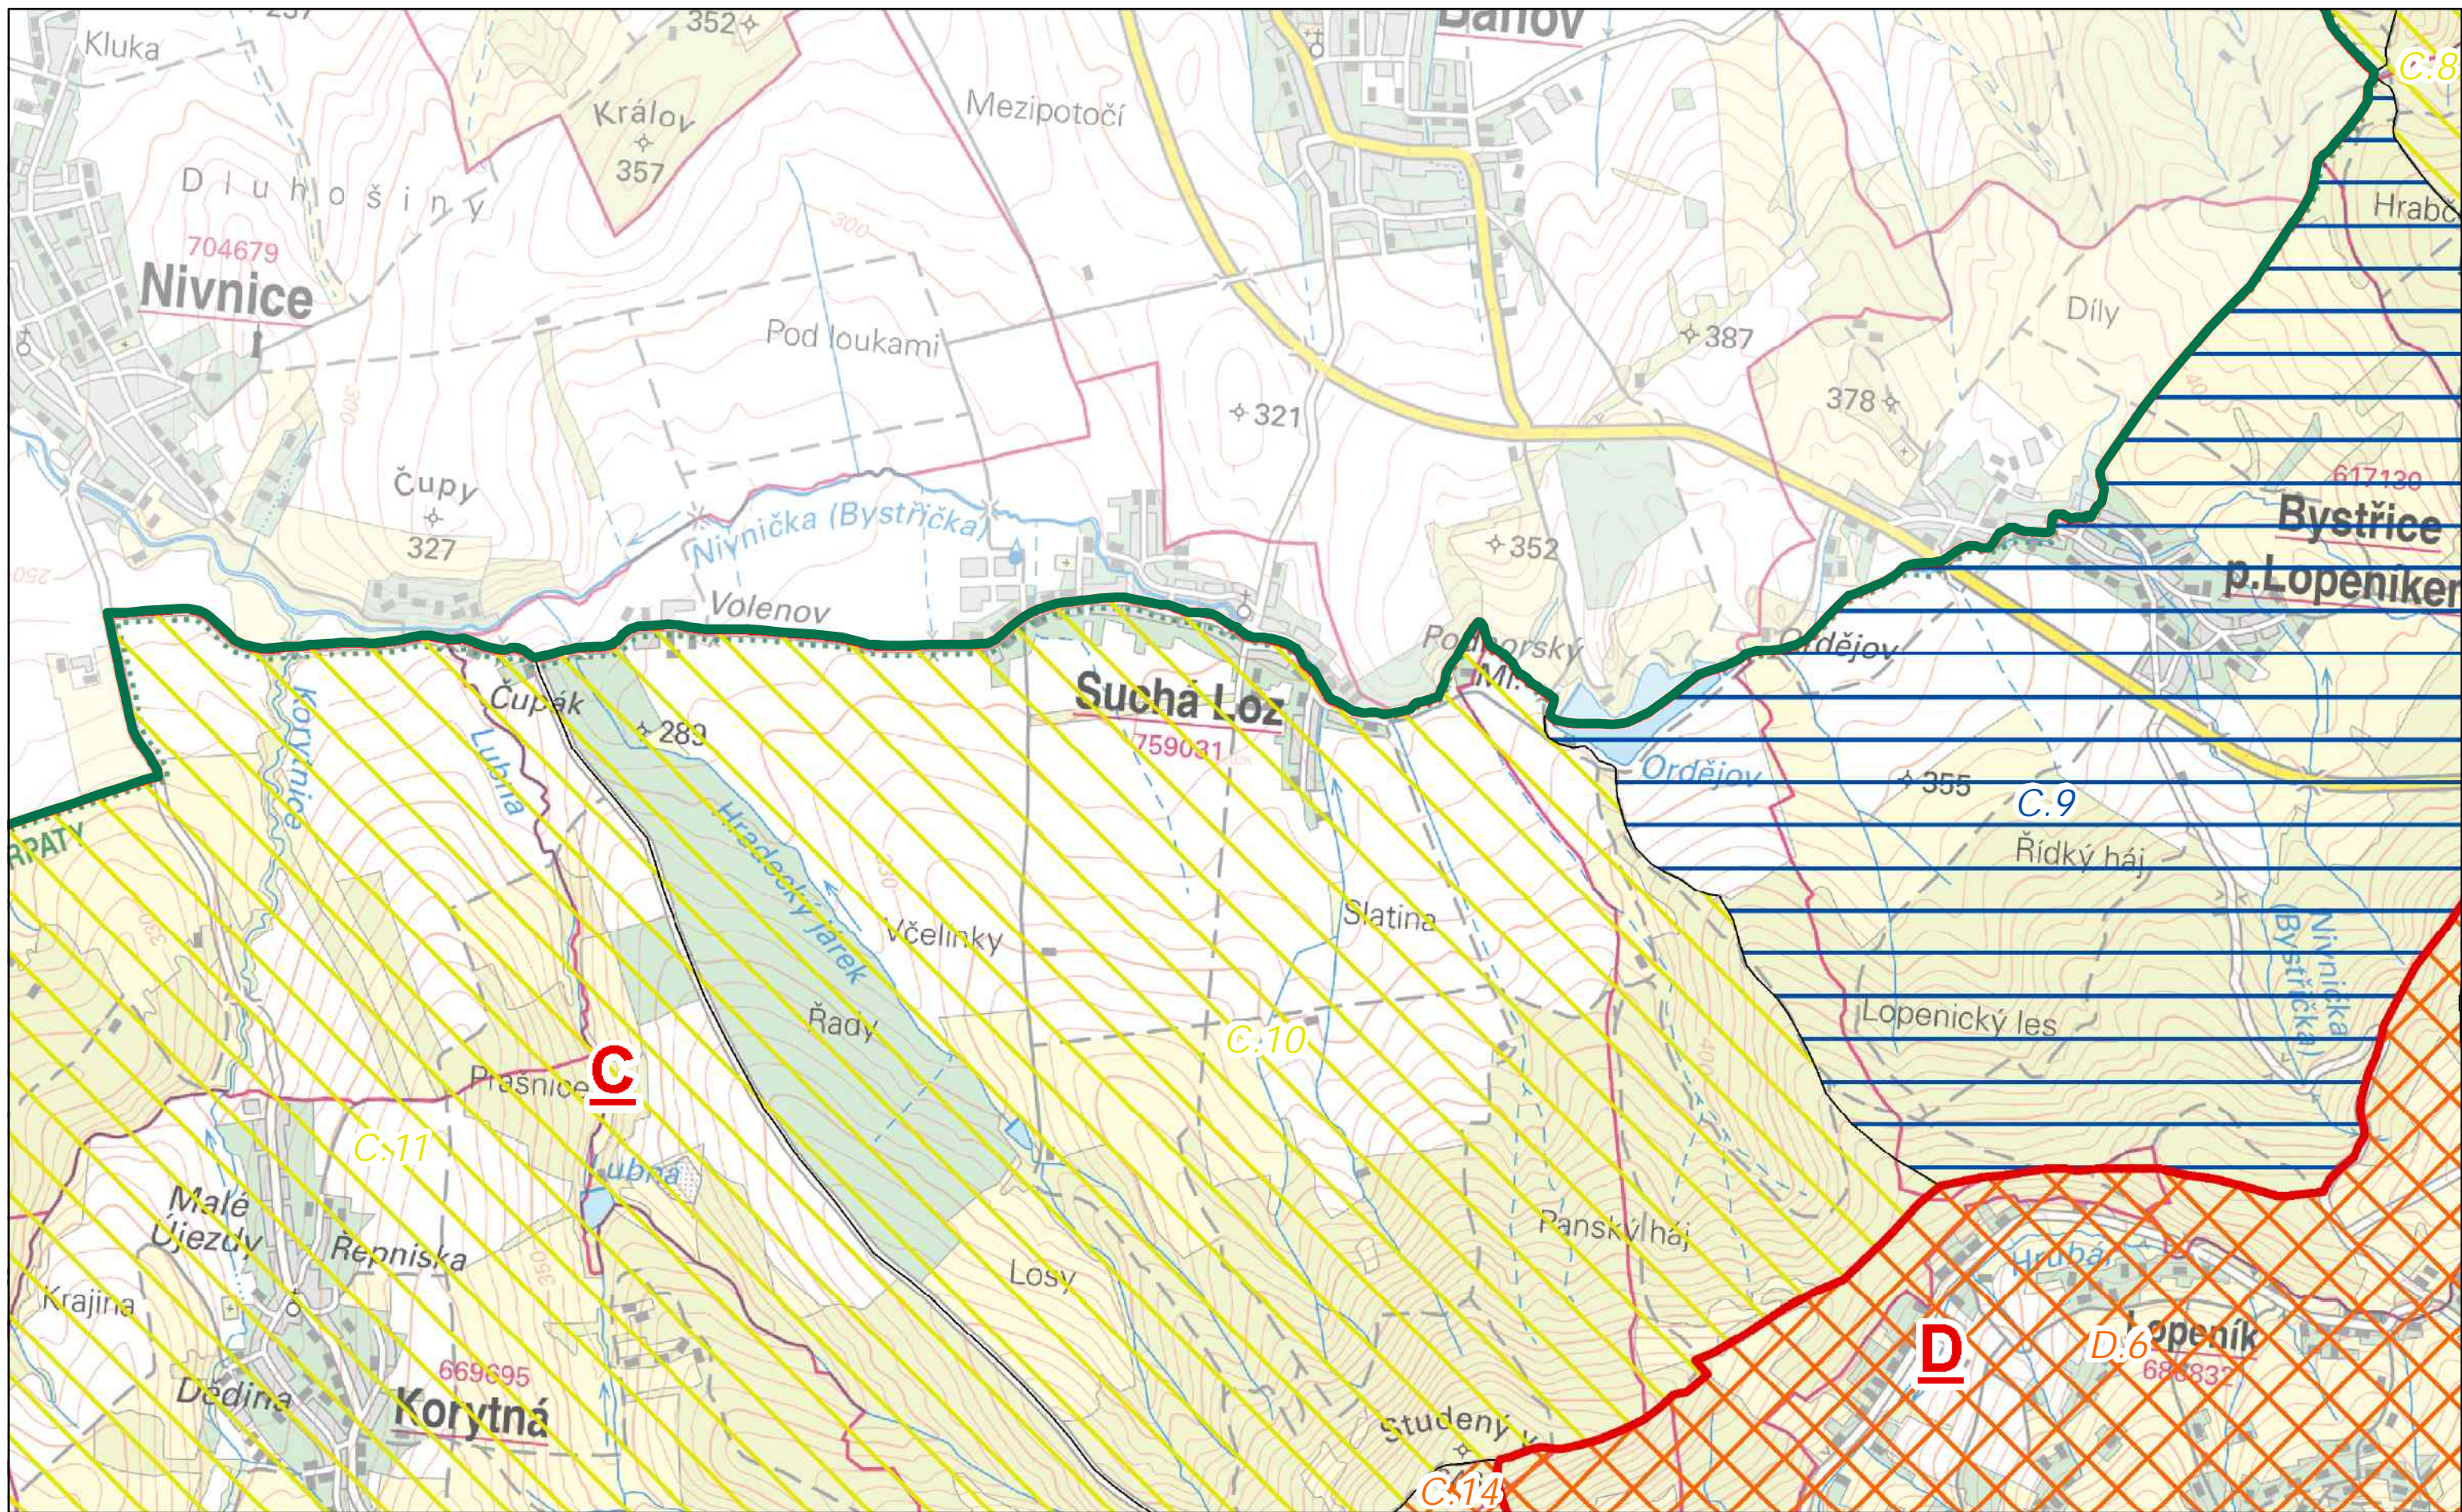

Hranice CHKO Bílé Karpaty

Oblasti krajinného rázu

Místa krajinného rázu - pásmo odstupňované ochrany

- A.2 I. pásmo
- A.1 II. pásmo
- B.2 III. pásmo
- B.3 urbanizované území

Autor: Mgr. Lukáš Klouda
Datum: 10/2016

© AOPK ČR 2016

1:25 000

D4

Preventivní hodnocení krajinného rázu území CHKO Bílé Karpaty
Č. 02 PROSTOROVÁ A CHARAKTEROVÁ DIFERENCIACE ÚZEMÍ
- oblasti a místa krajinného rázu,
návrh pásem odstupňované ochrany