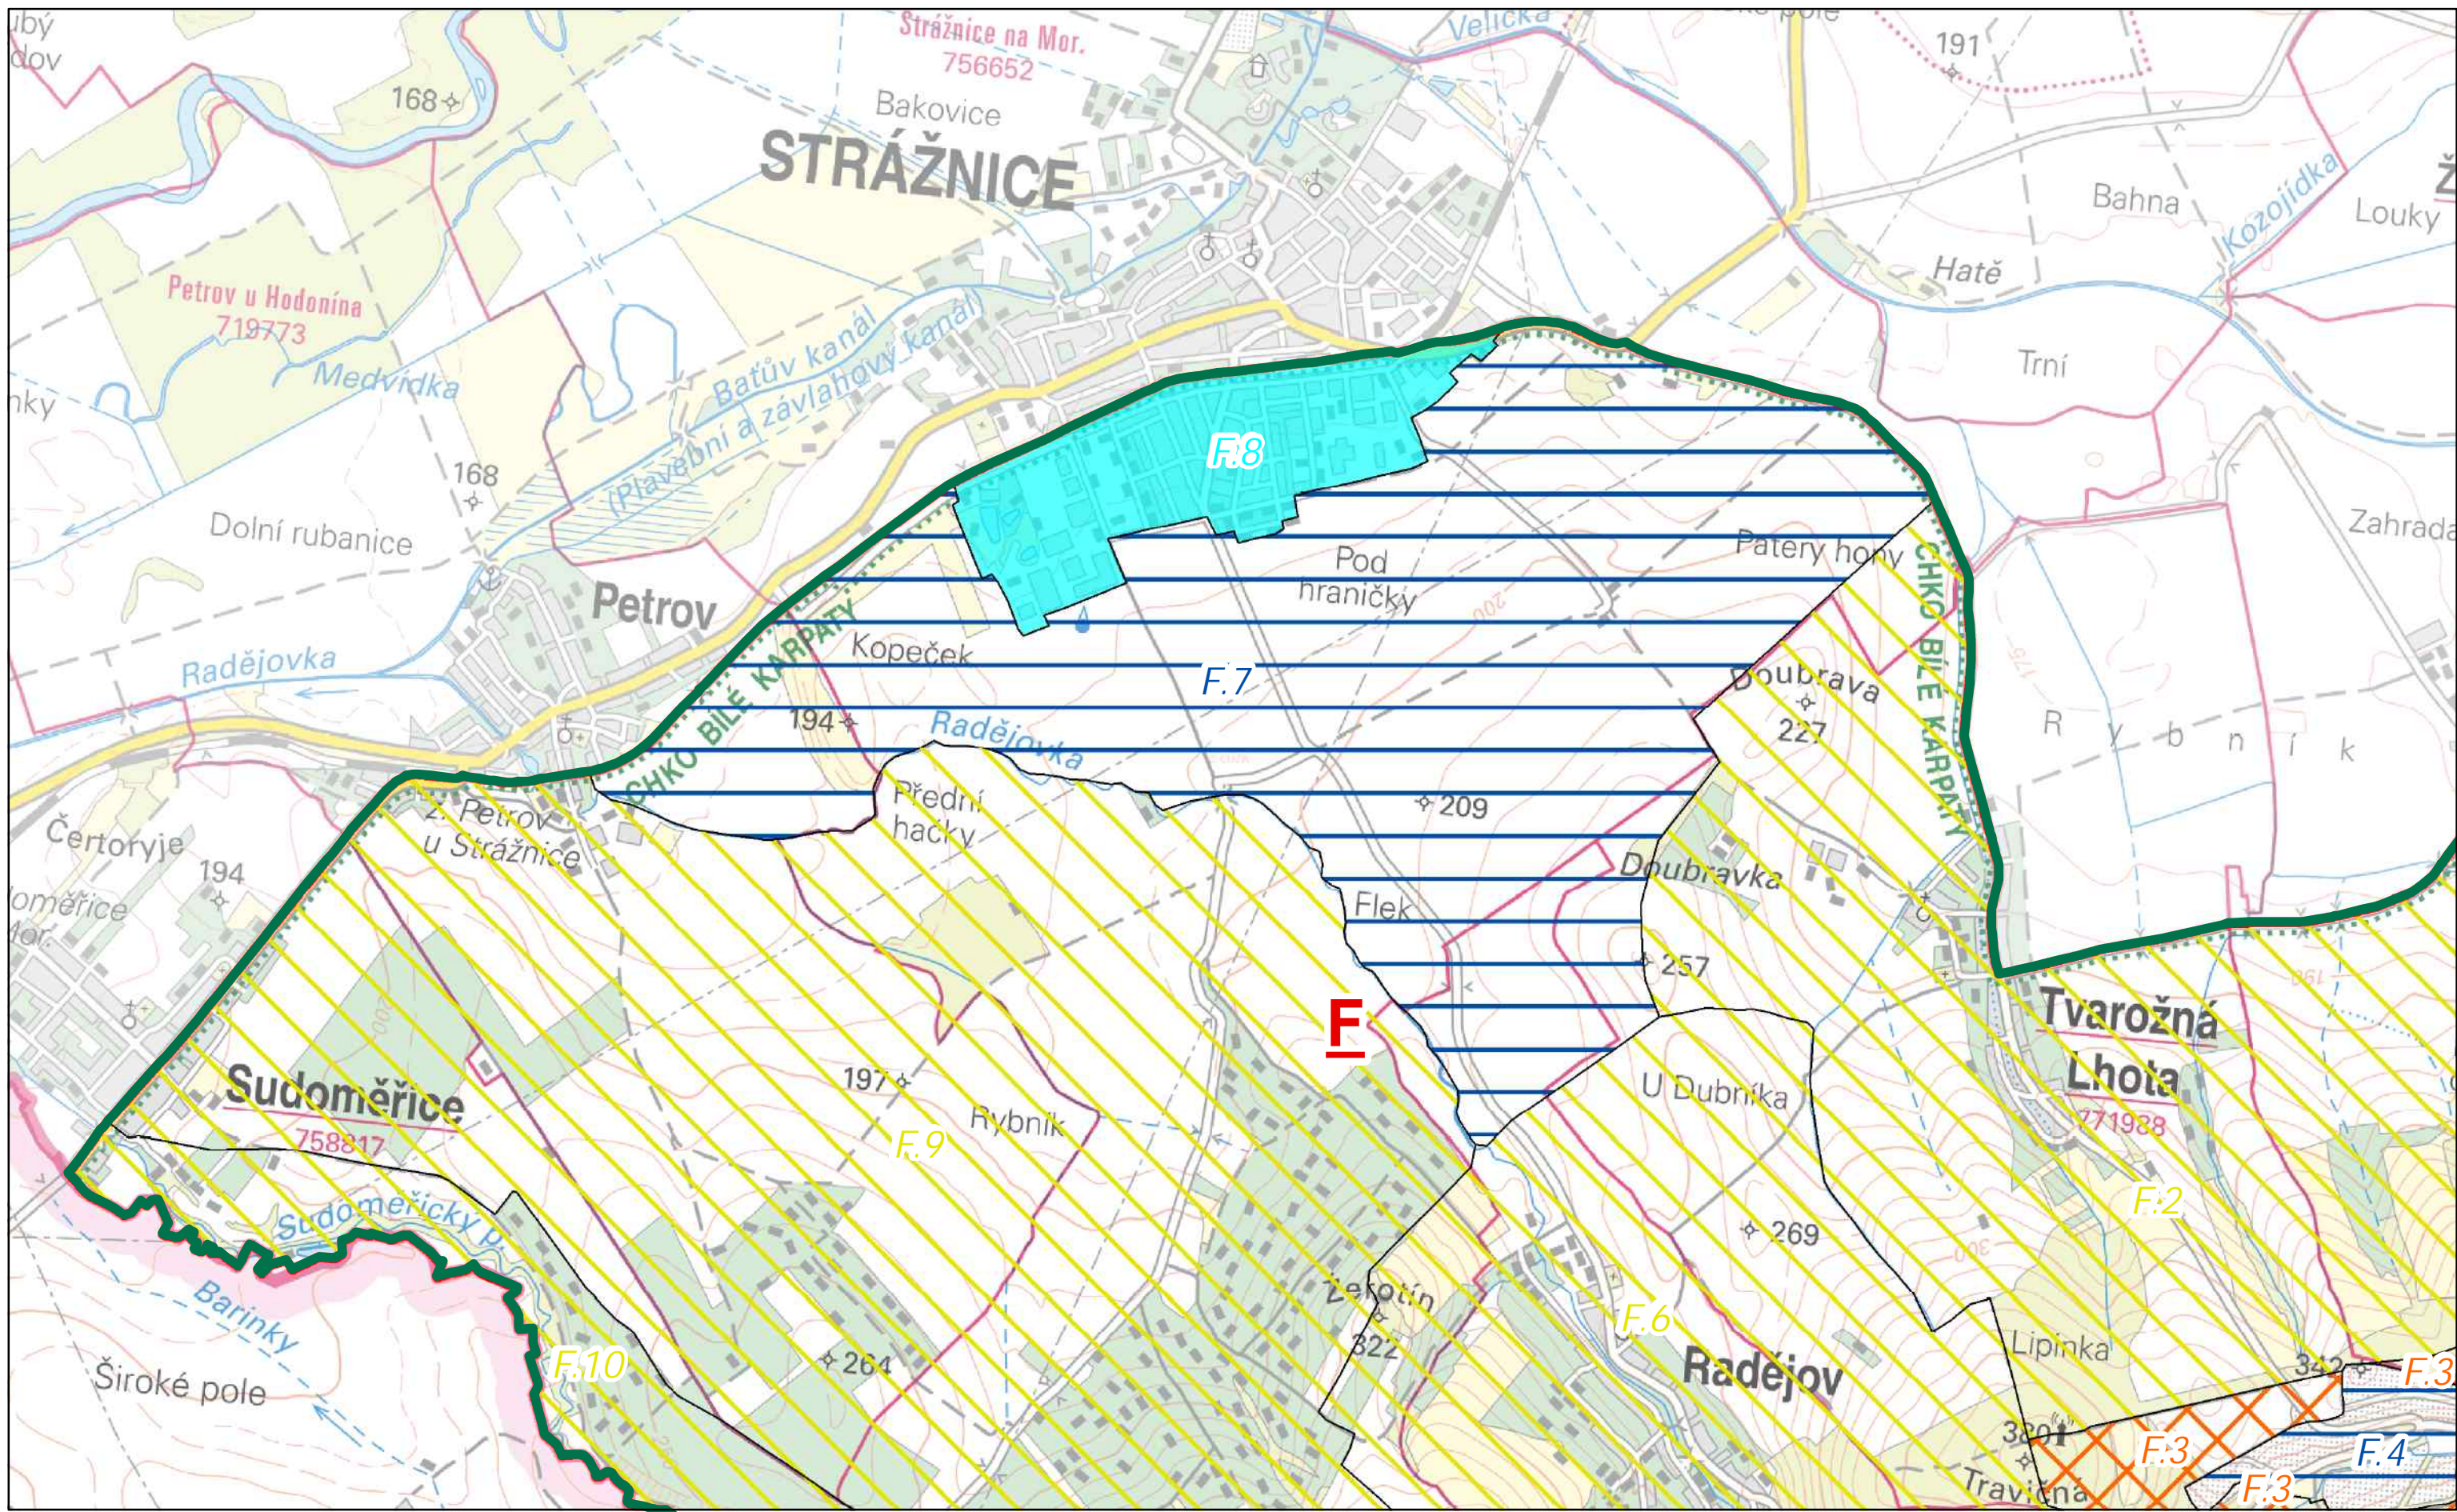

Hranice CHKO Bílé Karpaty
Oblasti krajinného rázu

Místa krajinného rázu - pásmo odstupňované ochrany

- A.2 I. pásmo
- A.1 II. pásmo
- B.2 III. pásmo
- B.3 urbanizované území

Autor: Mgr. Lukáš Klouda
Datum: 10/2016

© AOPK ČR 2016
0 0,25 0,5 1 1,5 2 km

E1

1:25 000

Preventivní hodnocení krajinného rázu území CHKO Bílé Karpaty
Č. 02 PROSTOROVÁ A CHARAKTEROVÁ DIFERENCIACE ÚZEMÍ
- oblasti a místa krajinného rázu, návrh pásem odstupňované ochrany