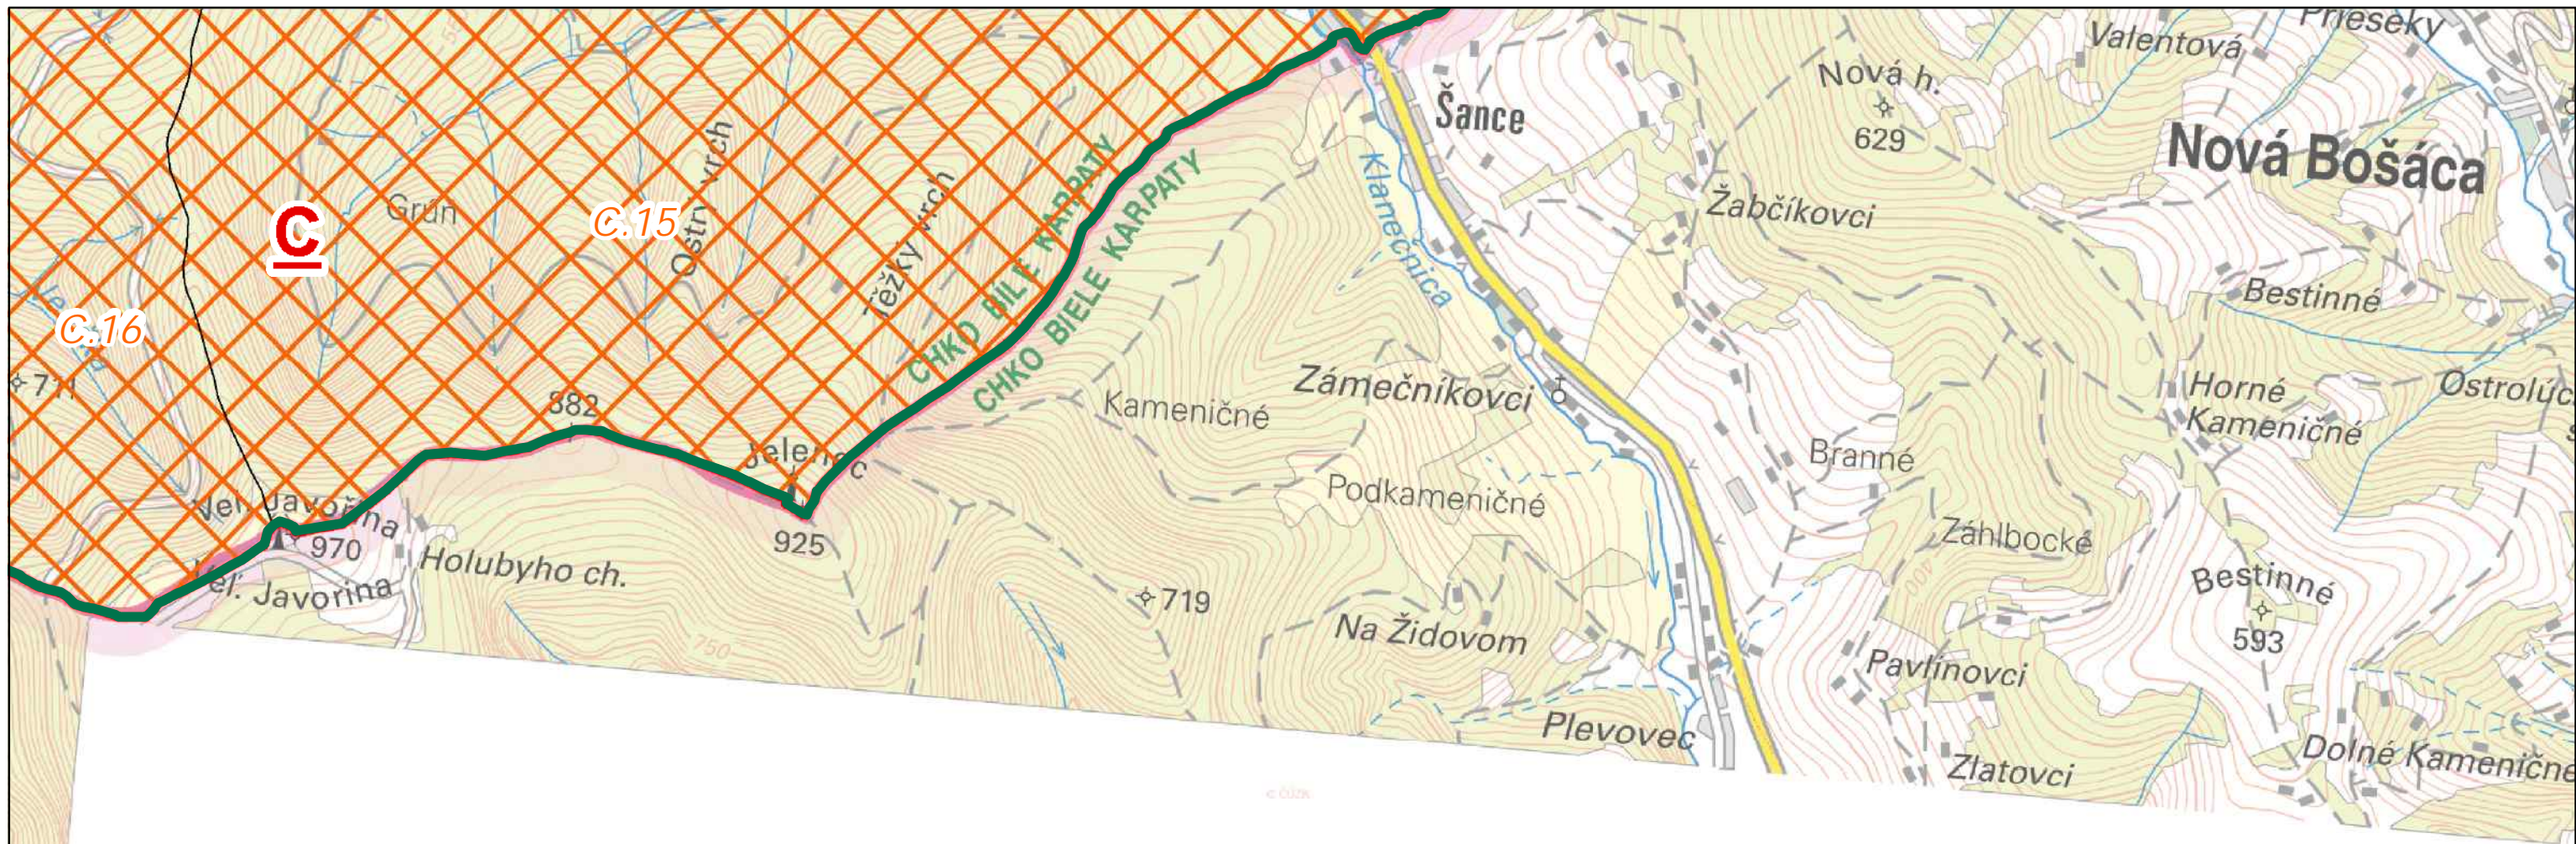

© AOPK ČR 2016

0 0,25 0,5 1 1,5 2 km

1:25 000

F3

Preventivní hodnocení krajinného rázu území CHKO Bílé Karpaty
Č. 02 PROSTOROVÁ A CHARAKTEROVÁ DIFERENCIACE ÚZEMÍ
- oblasti a místa krajinného rázu, návrh pásem odstupňované ochrany