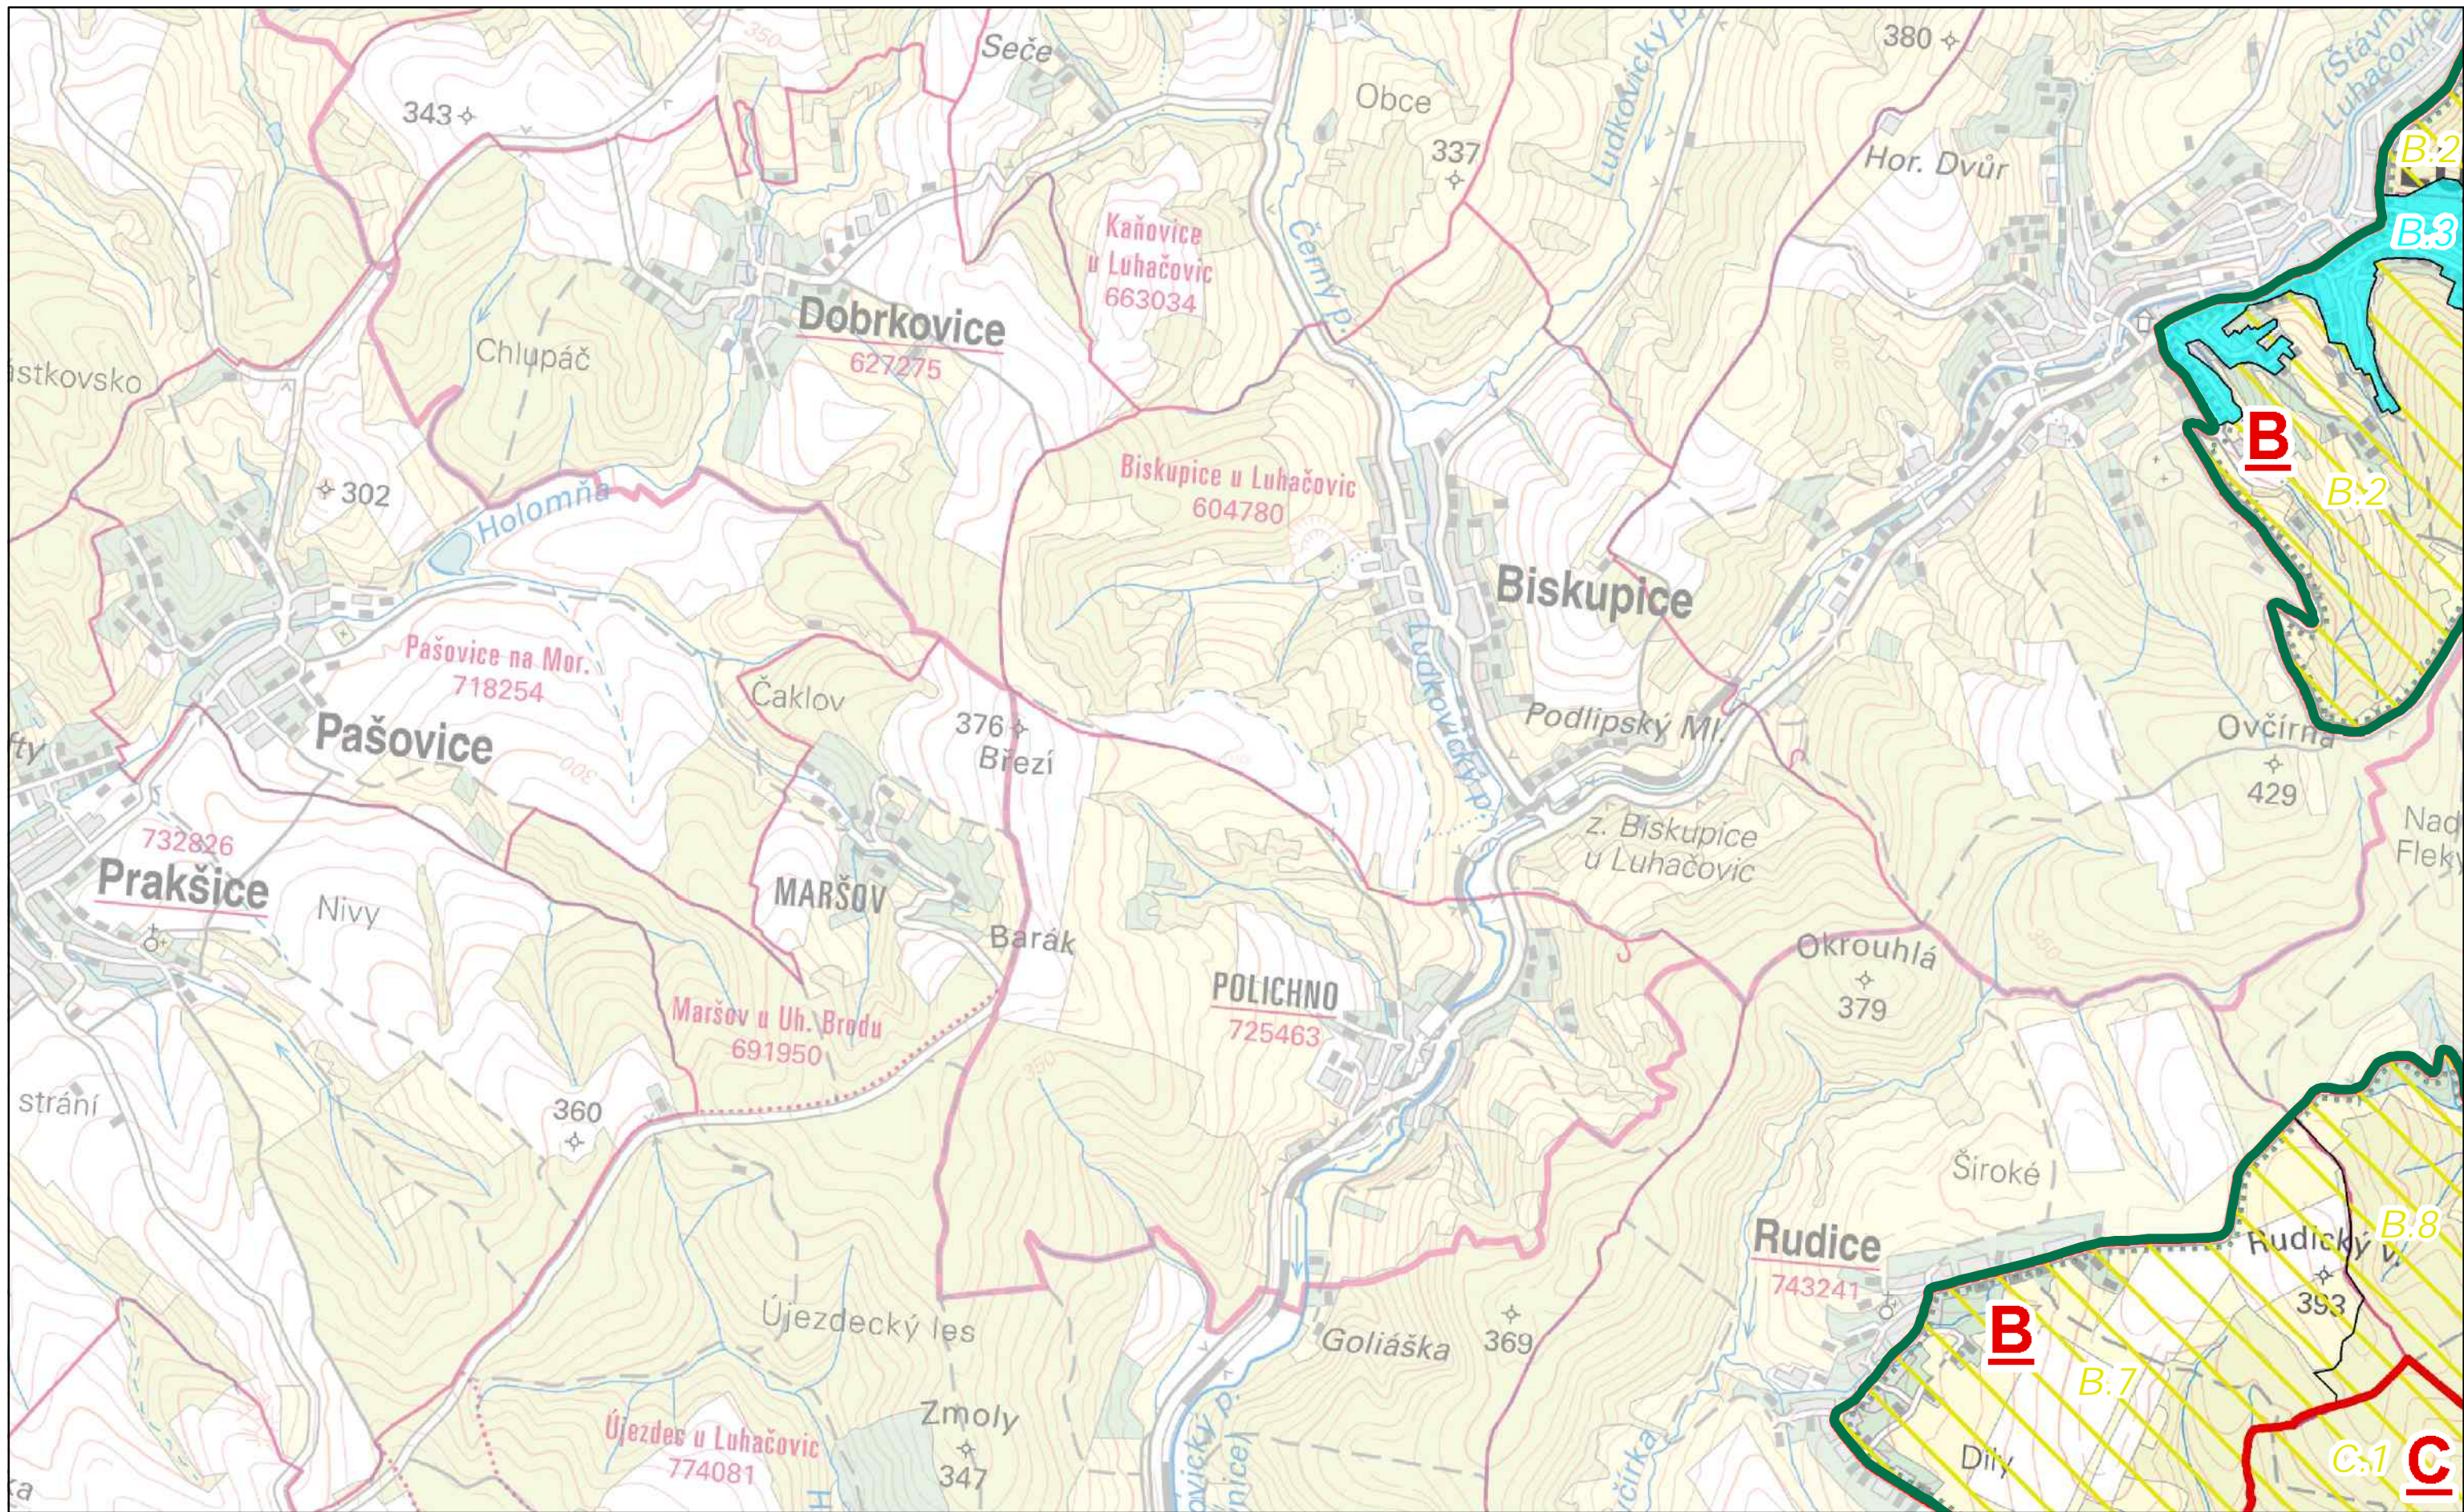

Hranice CHKO Bílé Karpaty

Oblasti krajinného rázu

Místa krajinného rázu - pásmo odstupňované ochrany

- A.2 I. pásmo
- A.1 II. pásmo
- B.2 III. pásmo
- B.3 urbanizované území

Autor: Mgr. Lukáš Klouda
Datum: 10/2016

© AOPK ČR 2016

1:25 000

Preventivní hodnocení krajinného rázu území CHKO Bílé Karpaty
Č. 02 PROSTOROVÁ A CHARAKTEROVÁ DIFERENCIACE ÚZEMÍ
- oblasti a místa krajinného rázu, návrh pásem odstupňované ochrany

B4