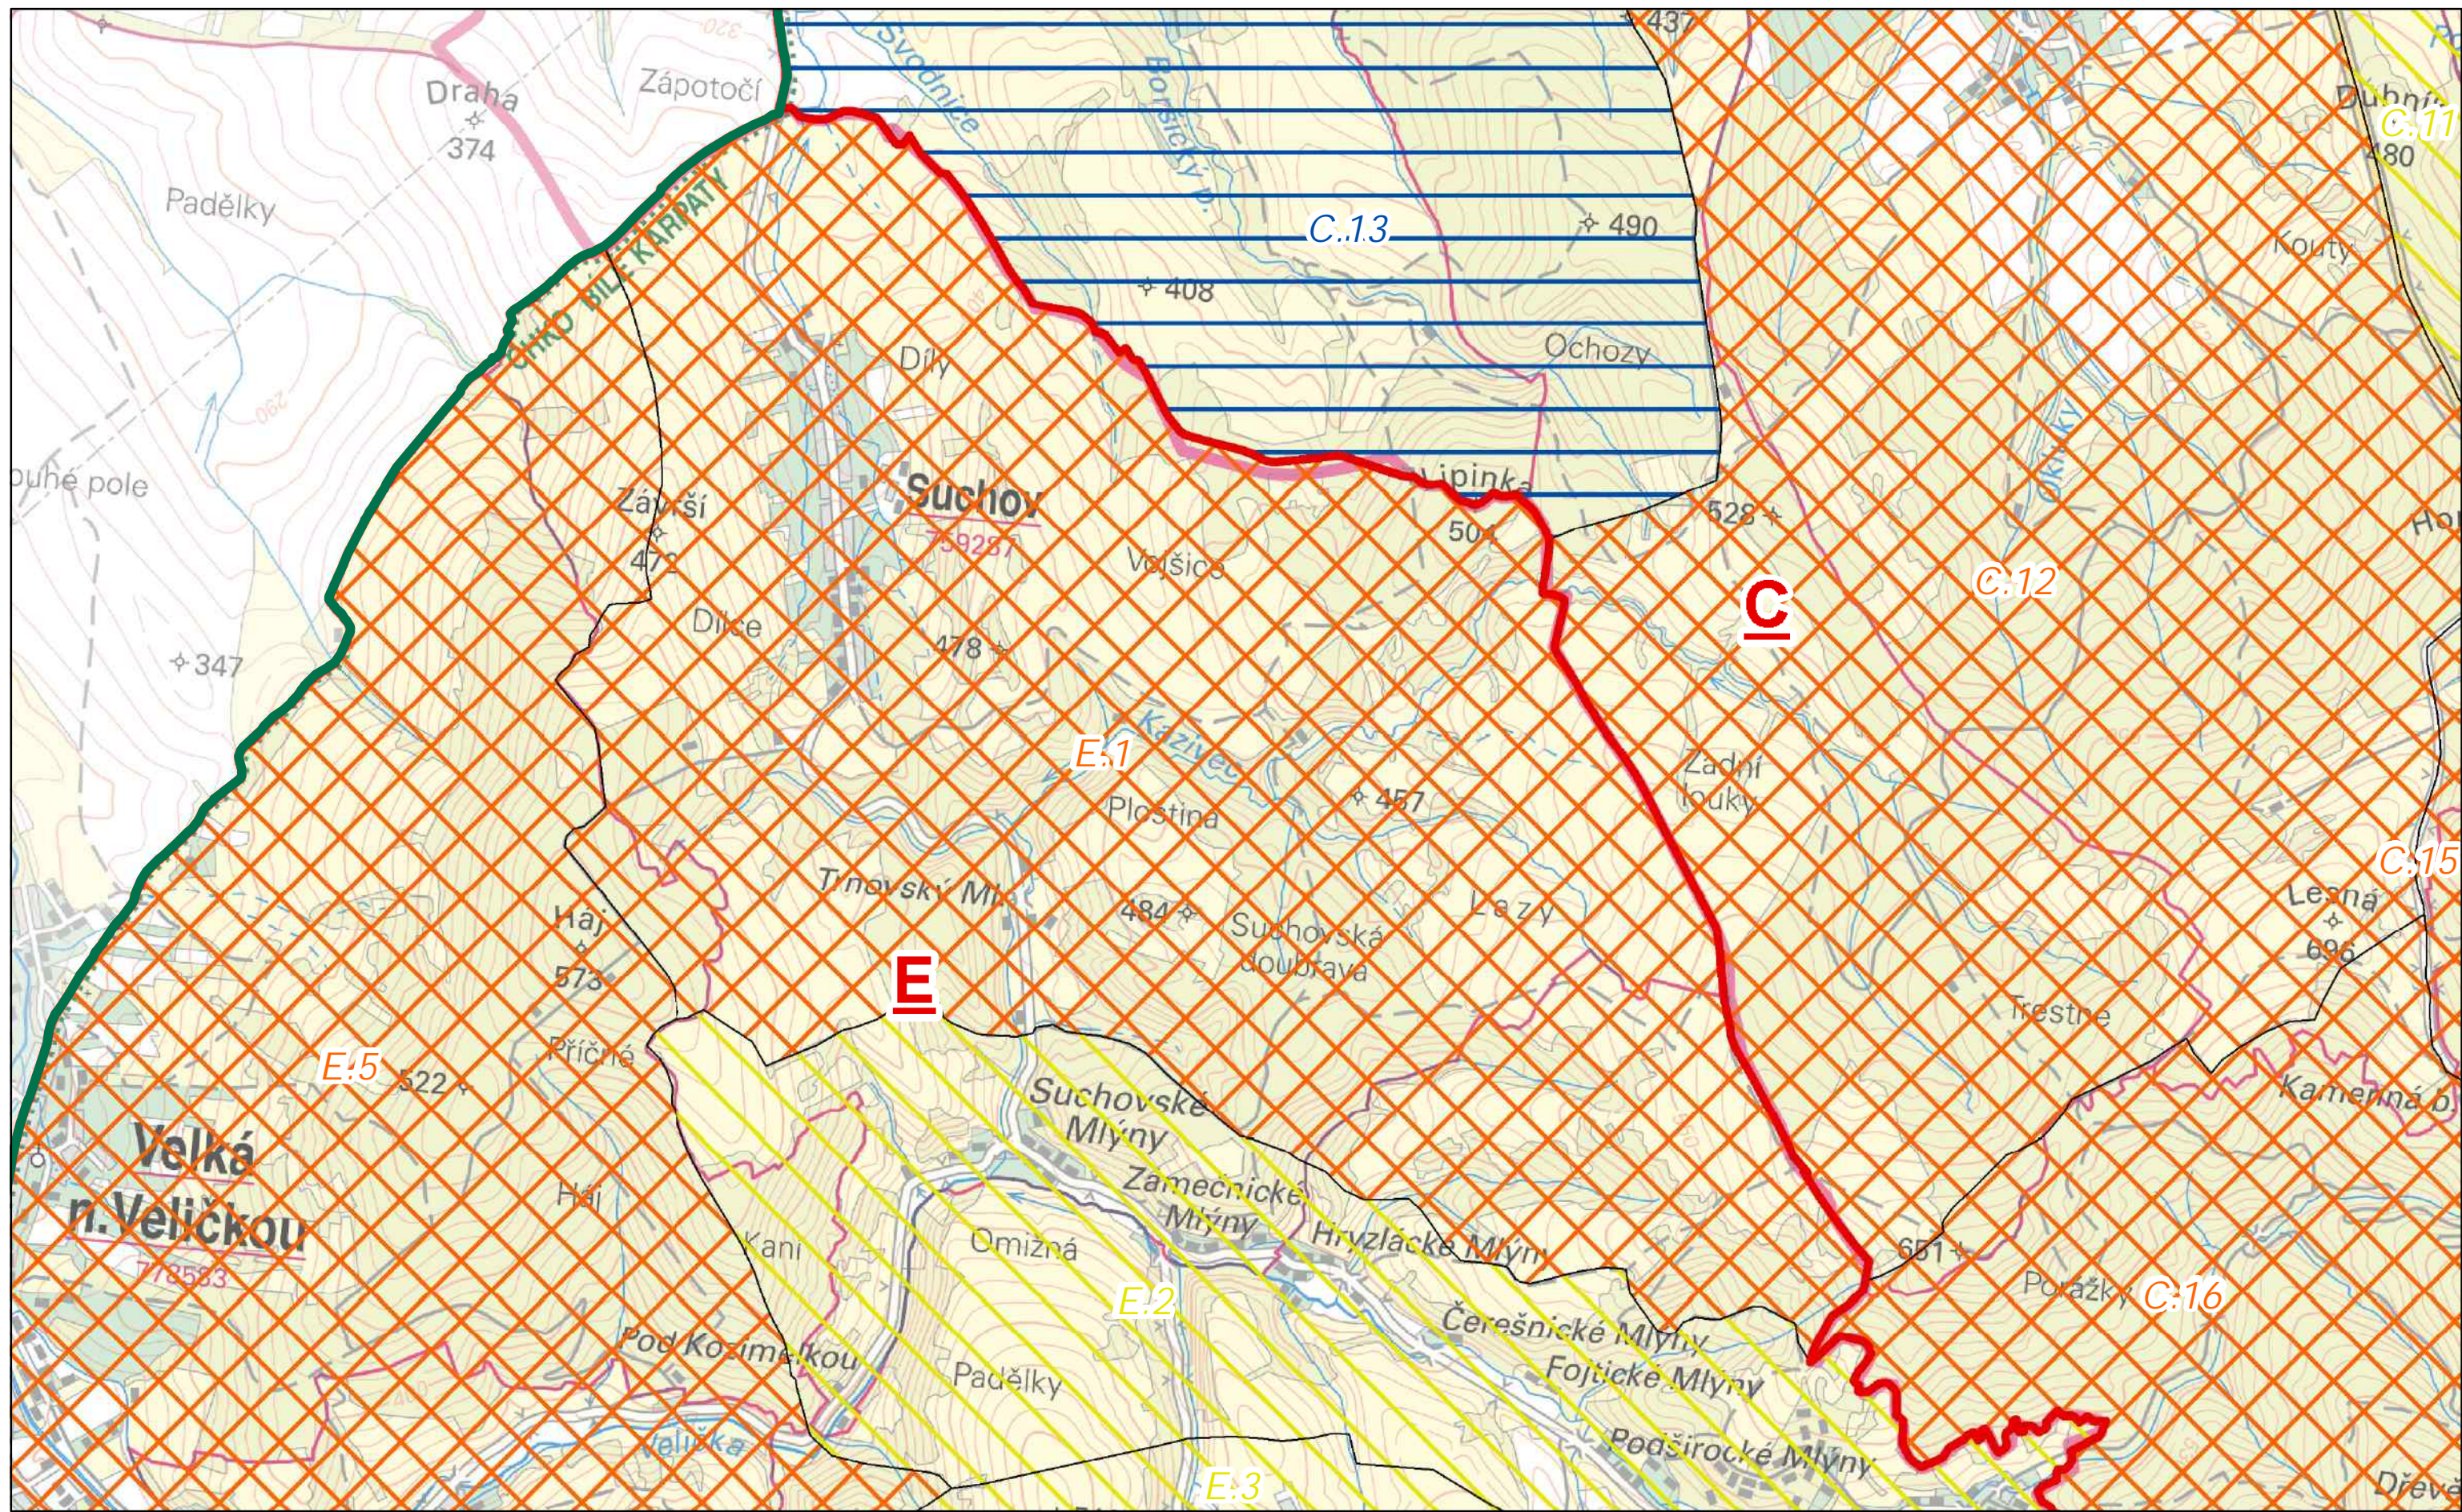

© AOPK ČR 2016

E2

1:25 000

Preventivní hodnocení krajinného rázu území CHKO Bílé Karpaty
Č. 02 PROSTOROVÁ A CHARAKTEROVÁ DIFERENCIACE ÚZEMÍ
- oblasti a místa krajinného rázu, návrh pásem odstupňované ochrany