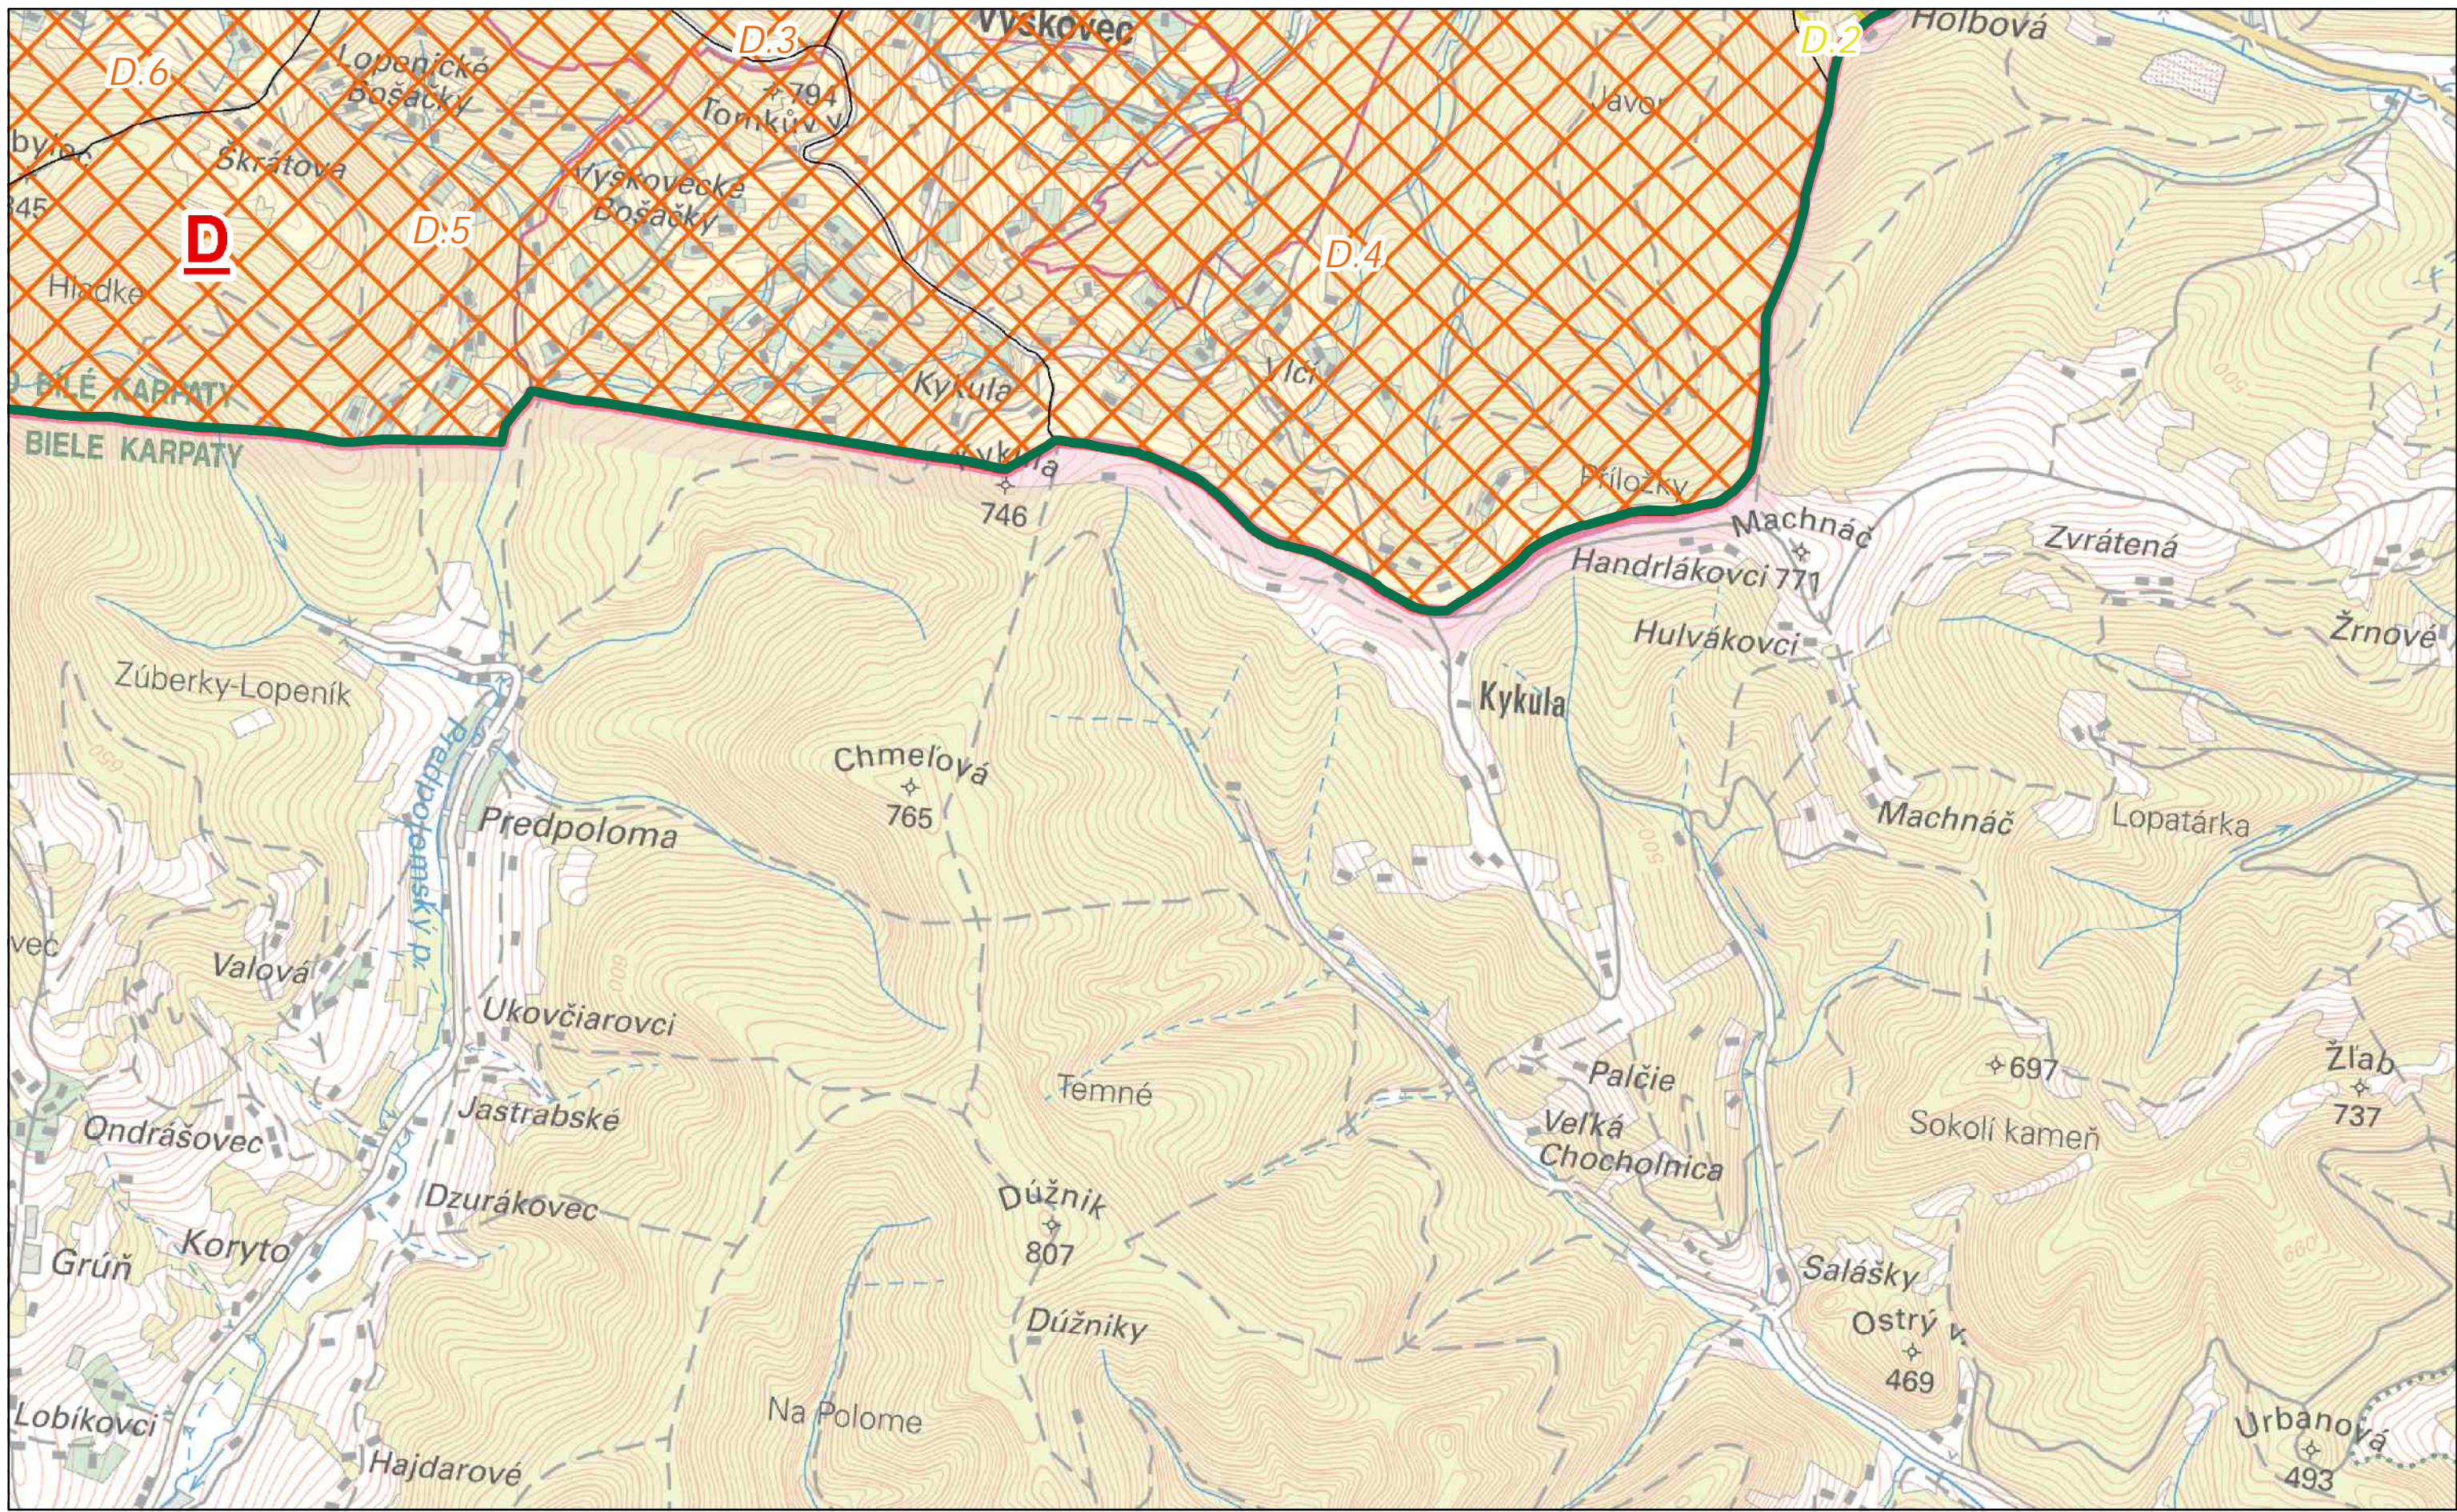

Hranice CHKO Bílé Karpaty

Oblasti krajinného rázu

Místa krajinného rázu - pásmo odstupňované ochrany

- A.2 I. pásmo
- A.1 II. pásmo
- B.2 III. pásmo
- B.3 urbanizované území

Autor: Mgr. Lukáš Klouda
Datum: 10/2016

© AOPK ČR 2016

E5

1:25 000

Preventivní hodnocení krajinného rázu území CHKO Bílé Karpaty
Č. 02 PROSTOROVÁ A CHARAKTEROVÁ DIFERENCIACE ÚZEMÍ
- oblasti a místa krajinného rázu, návrh pásem odstupňované ochrany