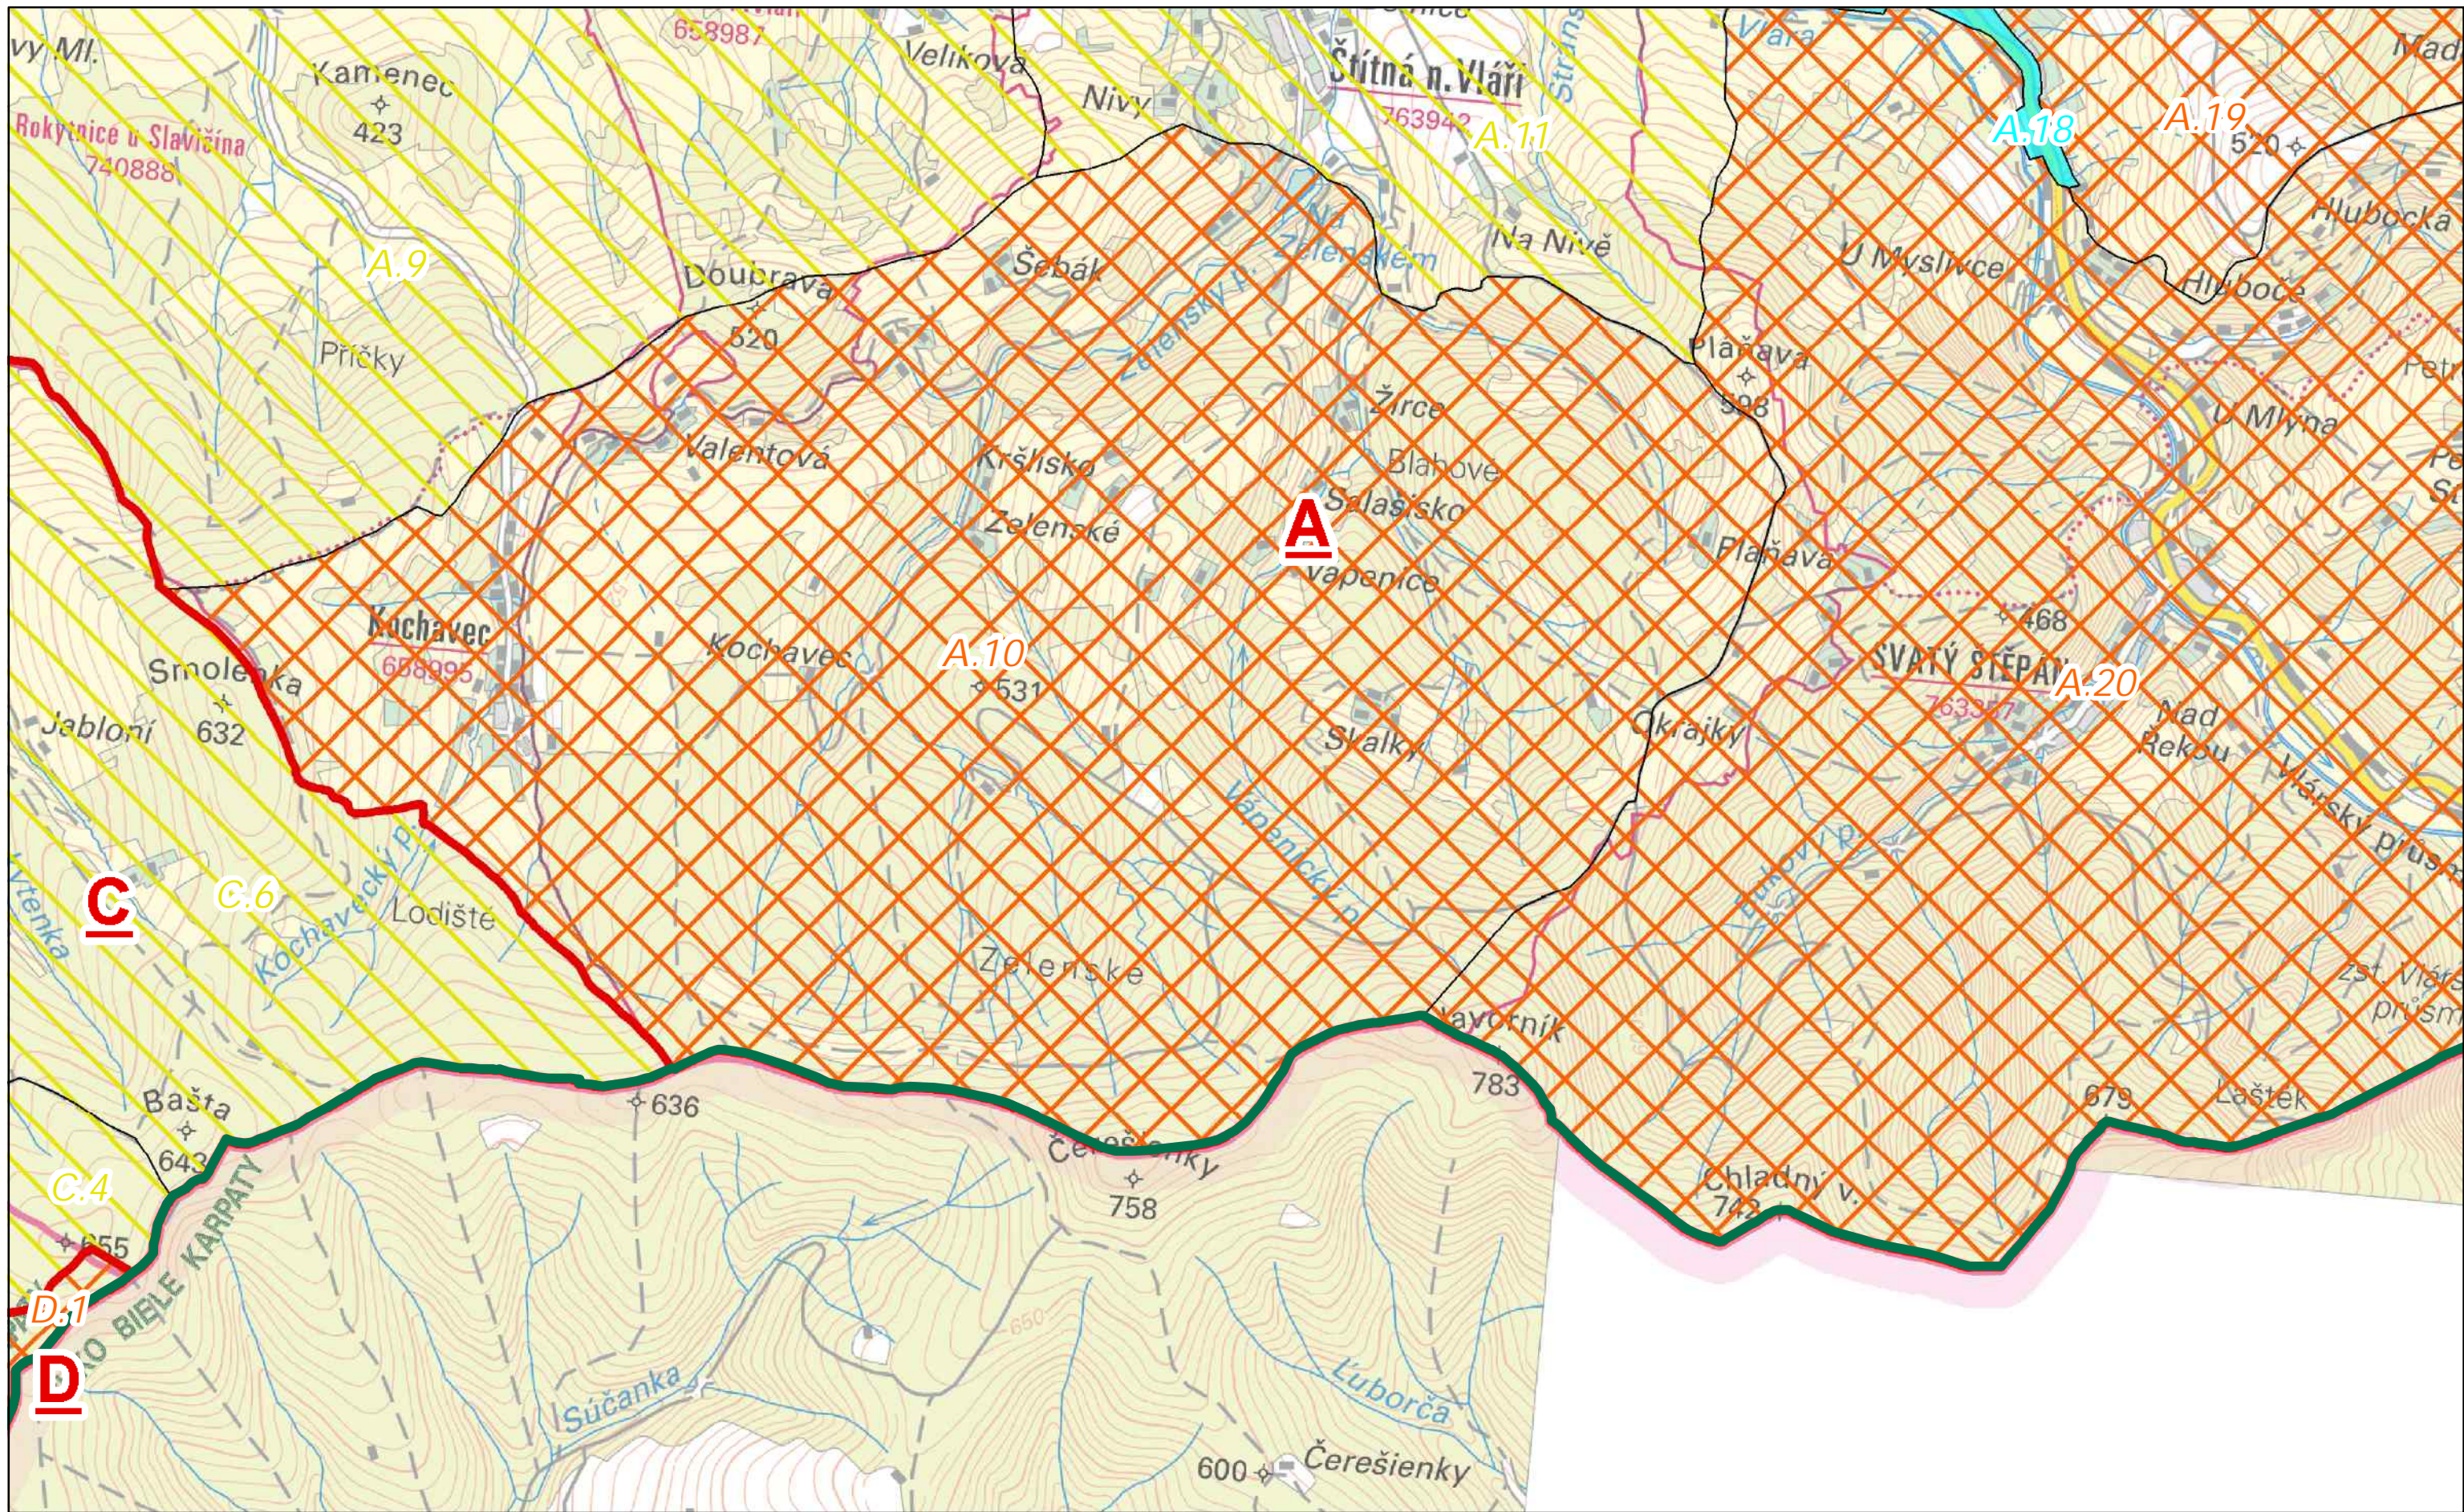

Hranice CHKO Bílé Karpaty

Oblasti krajinného rázu

Miesta krajinného rázu - pásmo odstupňovanej ochrany

- A.2 I. pásmo
- A.1 II. pásmo
- B.2 III. pásmo
- B.3 urbanizované území

Autor: Mgr. Lukáš Klouda
Datum: 10/2016

© AOPK ČR 2016

1:25 000

Preventívni hodnotení krajinného rázu územia CHKO Bílé Karpaty
Č. 02 PROSTOROVÁ A CHARAKTEROVÁ DIFERENCIÁCIE ÚZEMÍ
- oblasti a miesta krajinného rázu, návrh pásem odstupňovanej ochrany