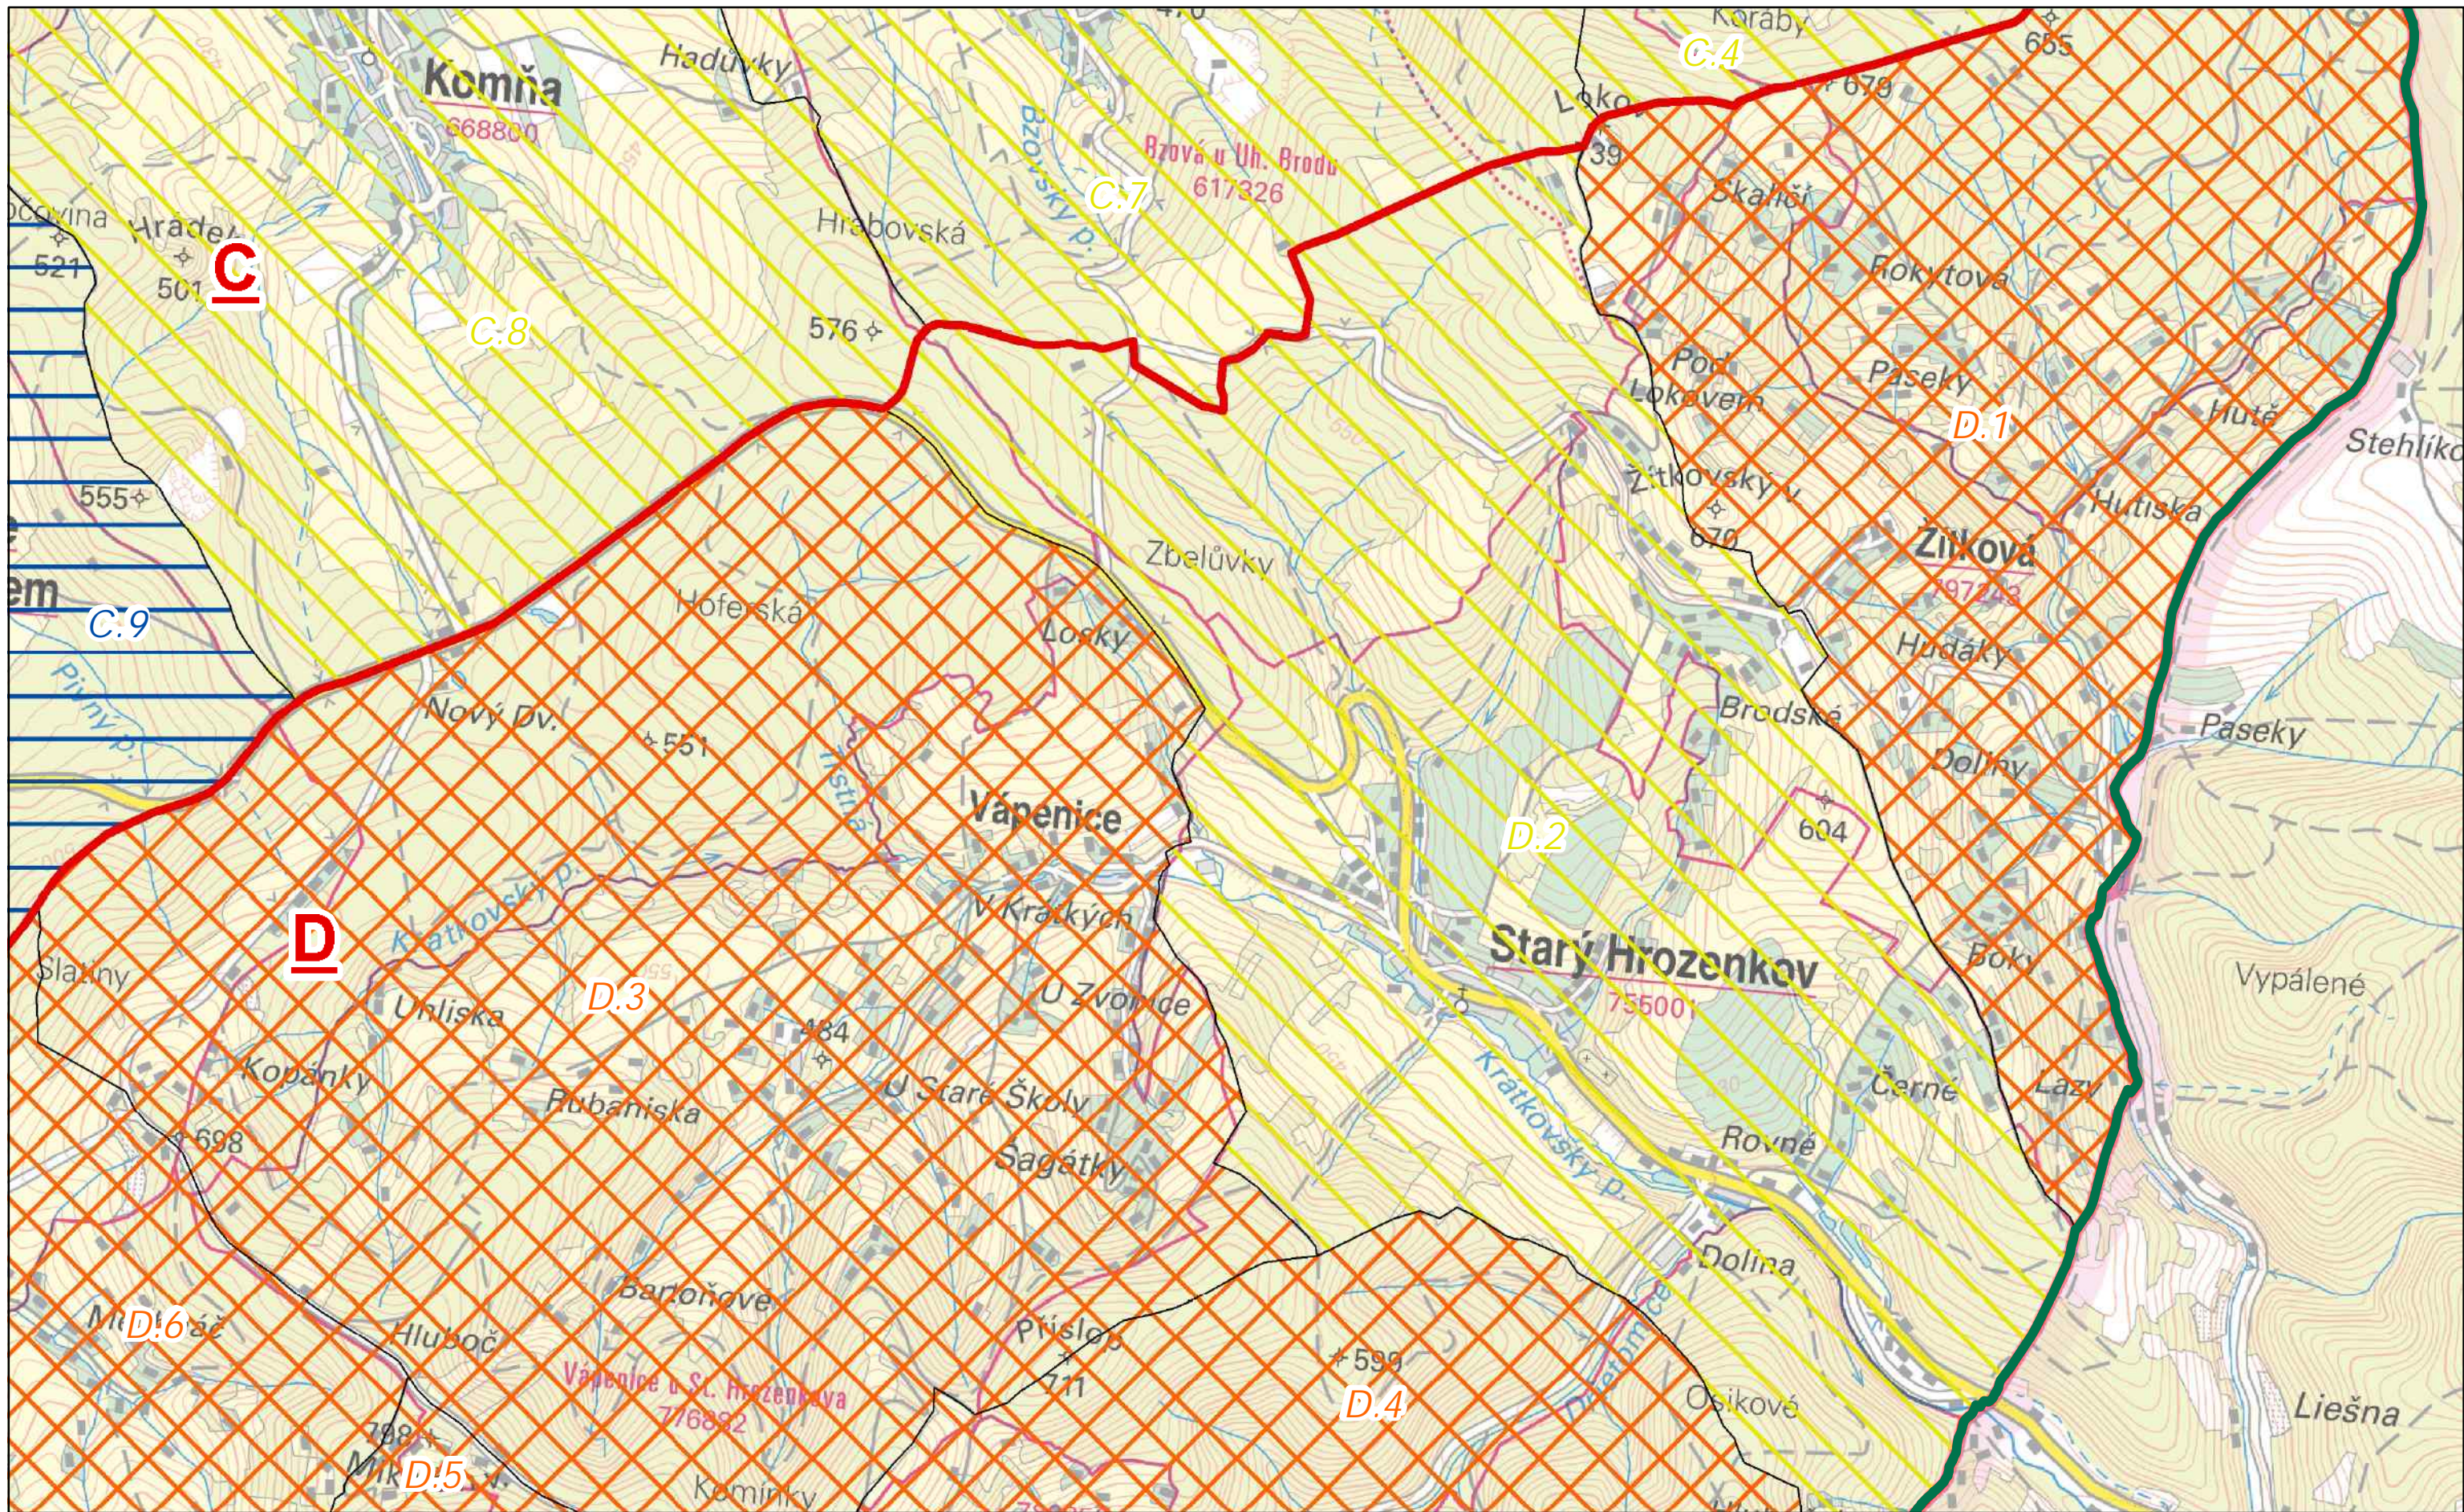

Hranice CHKO Bílé Karpaty

Oblasti krajinného rázu

Místa krajinného rázu - pásmo odstupňované ochrany

- A.2 I. pásmo
- A.1 II. pásmo
- B.2 III. pásmo
- B.3 urbanizované území

Autor: Mgr. Lukáš Klouda
Datum: 10/2016

© AOPK ČR 2016
0 0,25 0,5 1 1,5 2 km

D5

1:25 000

Preventivní hodnocení krajinného rázu území CHKO Bílé Karpaty
Č. 02 PROSTOROVÁ A CHARAKTEROVÁ DIFERENCIACE ÚZEMÍ
- oblasti a místa krajinného rázu, návrh pásem odstupňované ochrany