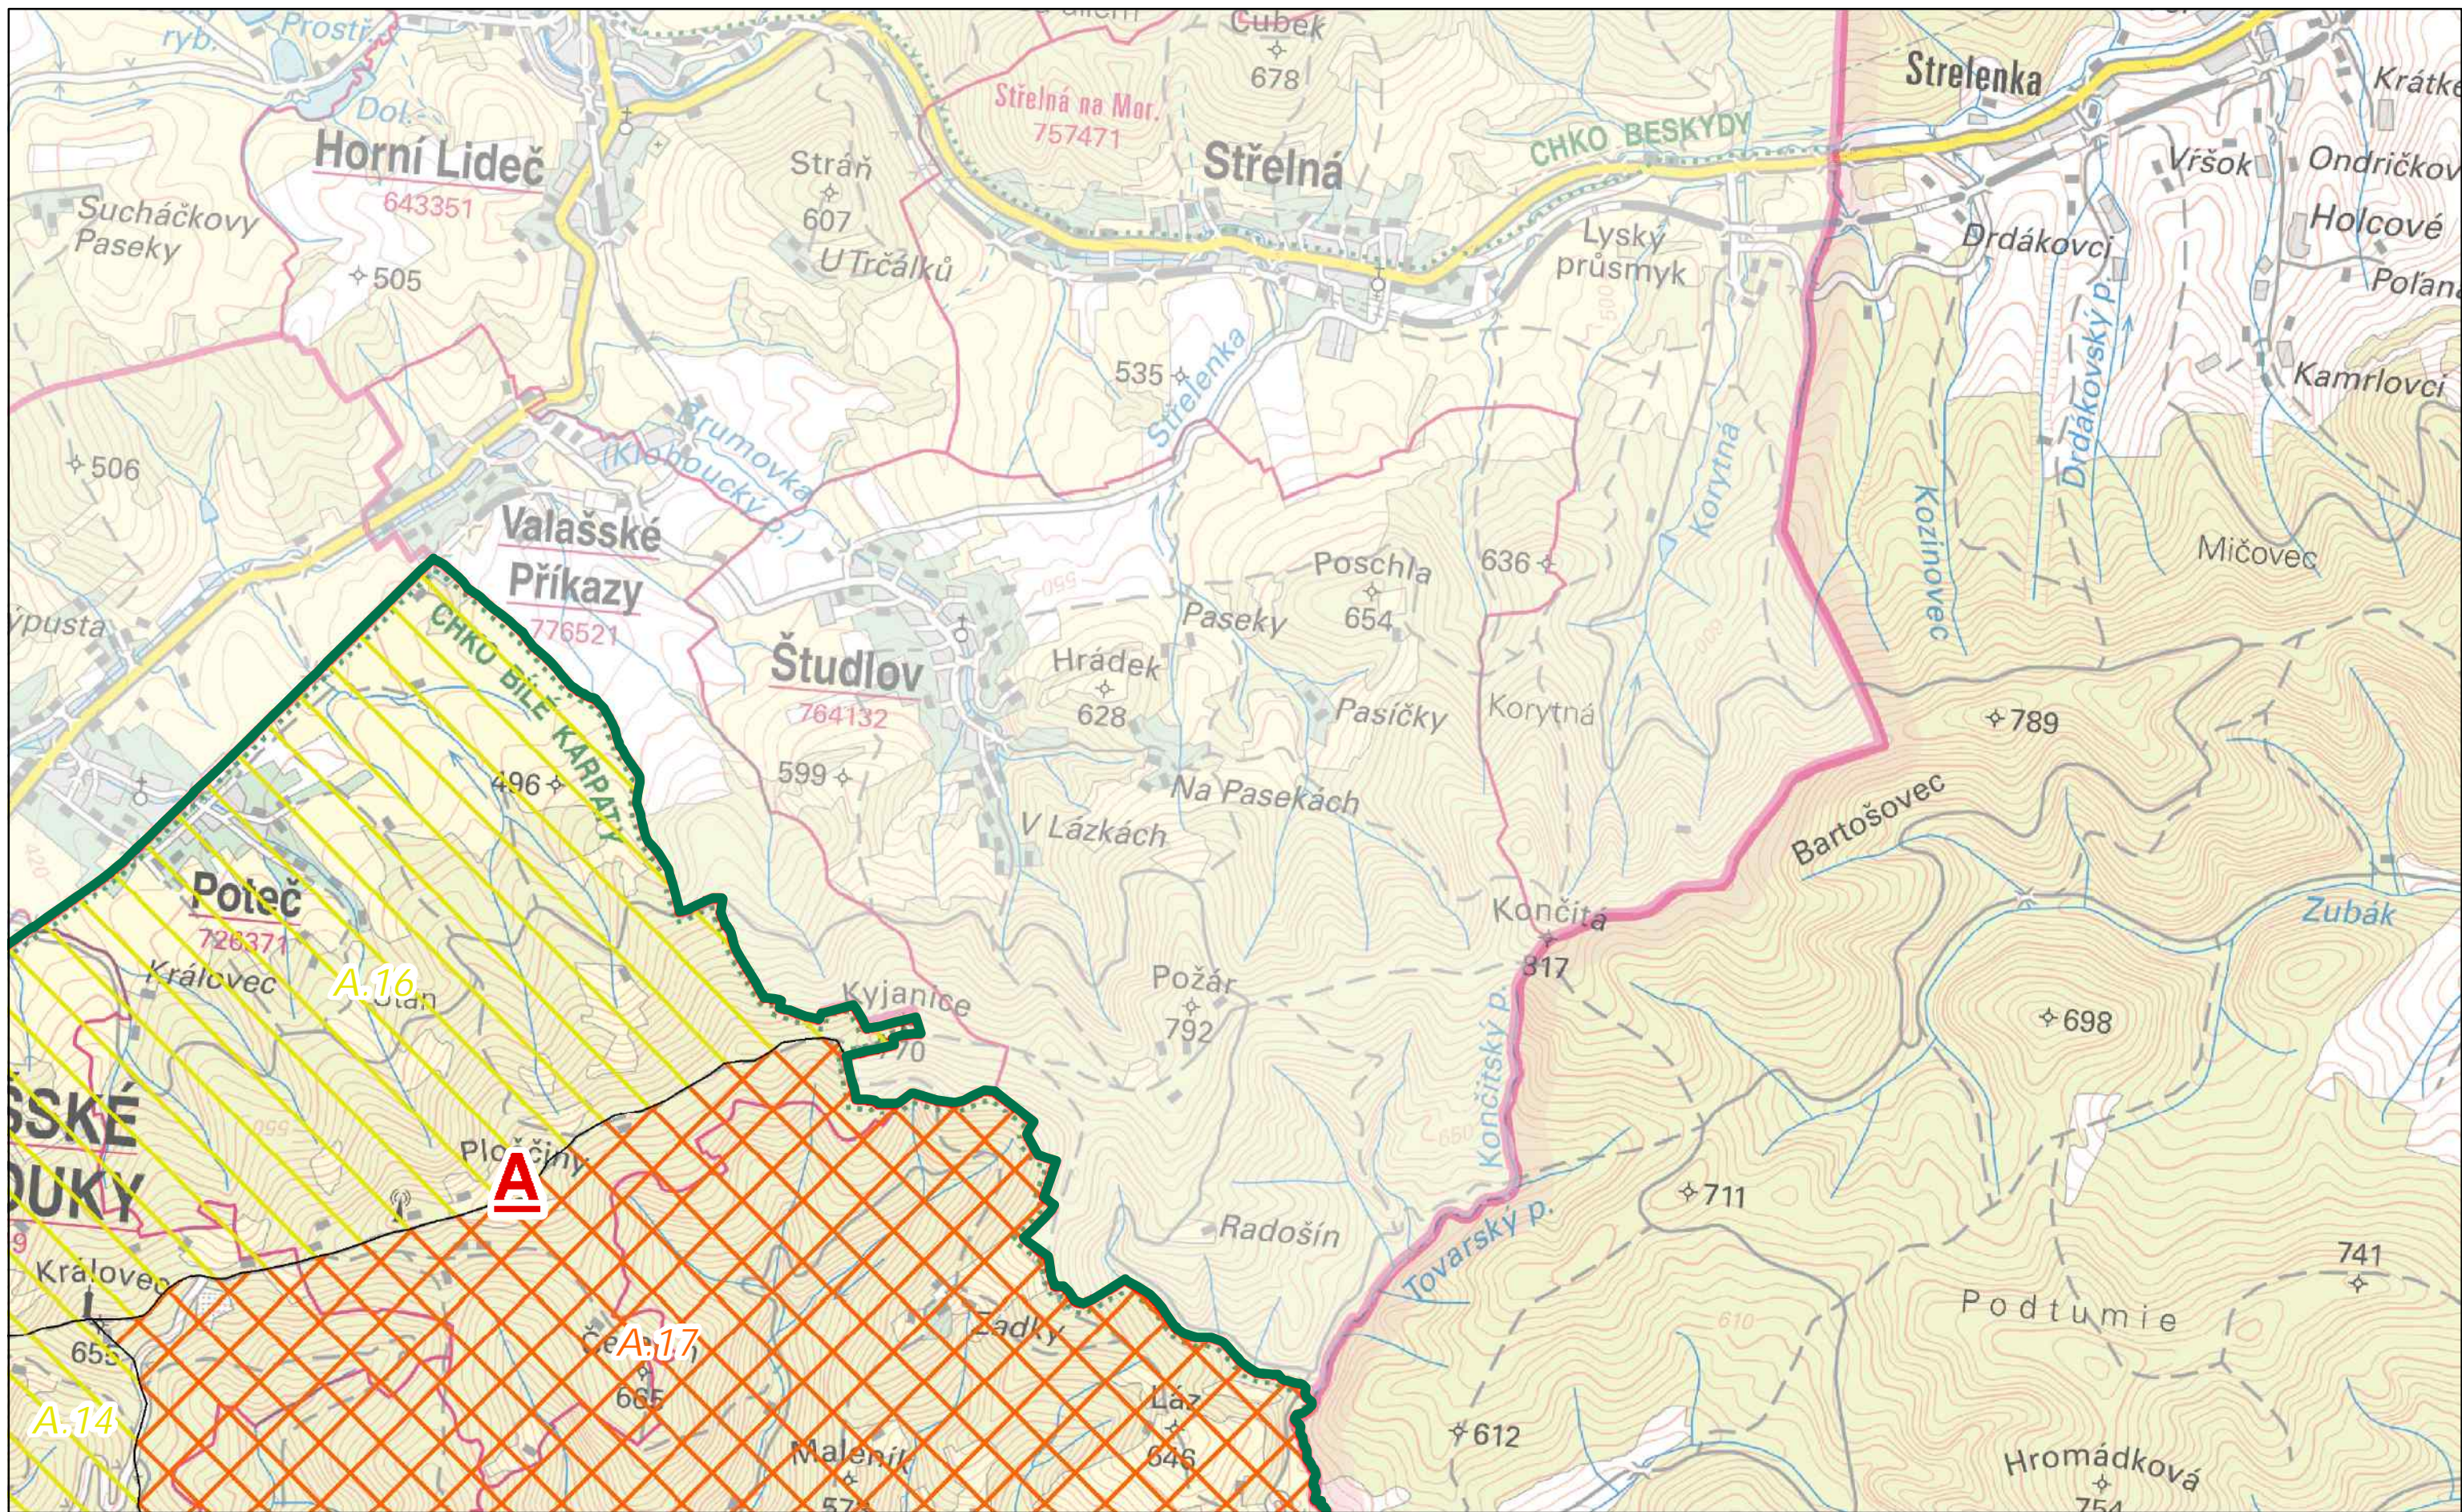

Hranice CHKO Bílé Karpaty

▲ Oblasti krajinného rázu

Místa krajinného rázu - pásmo odstupňované ochrany

- A.2 I. pásmo
- A.1 II. pásmo
- B.2 III. pásmo
- B.3 urbanizované území

Autor: Mgr. Lukáš Klouda
Datum: 10/2016