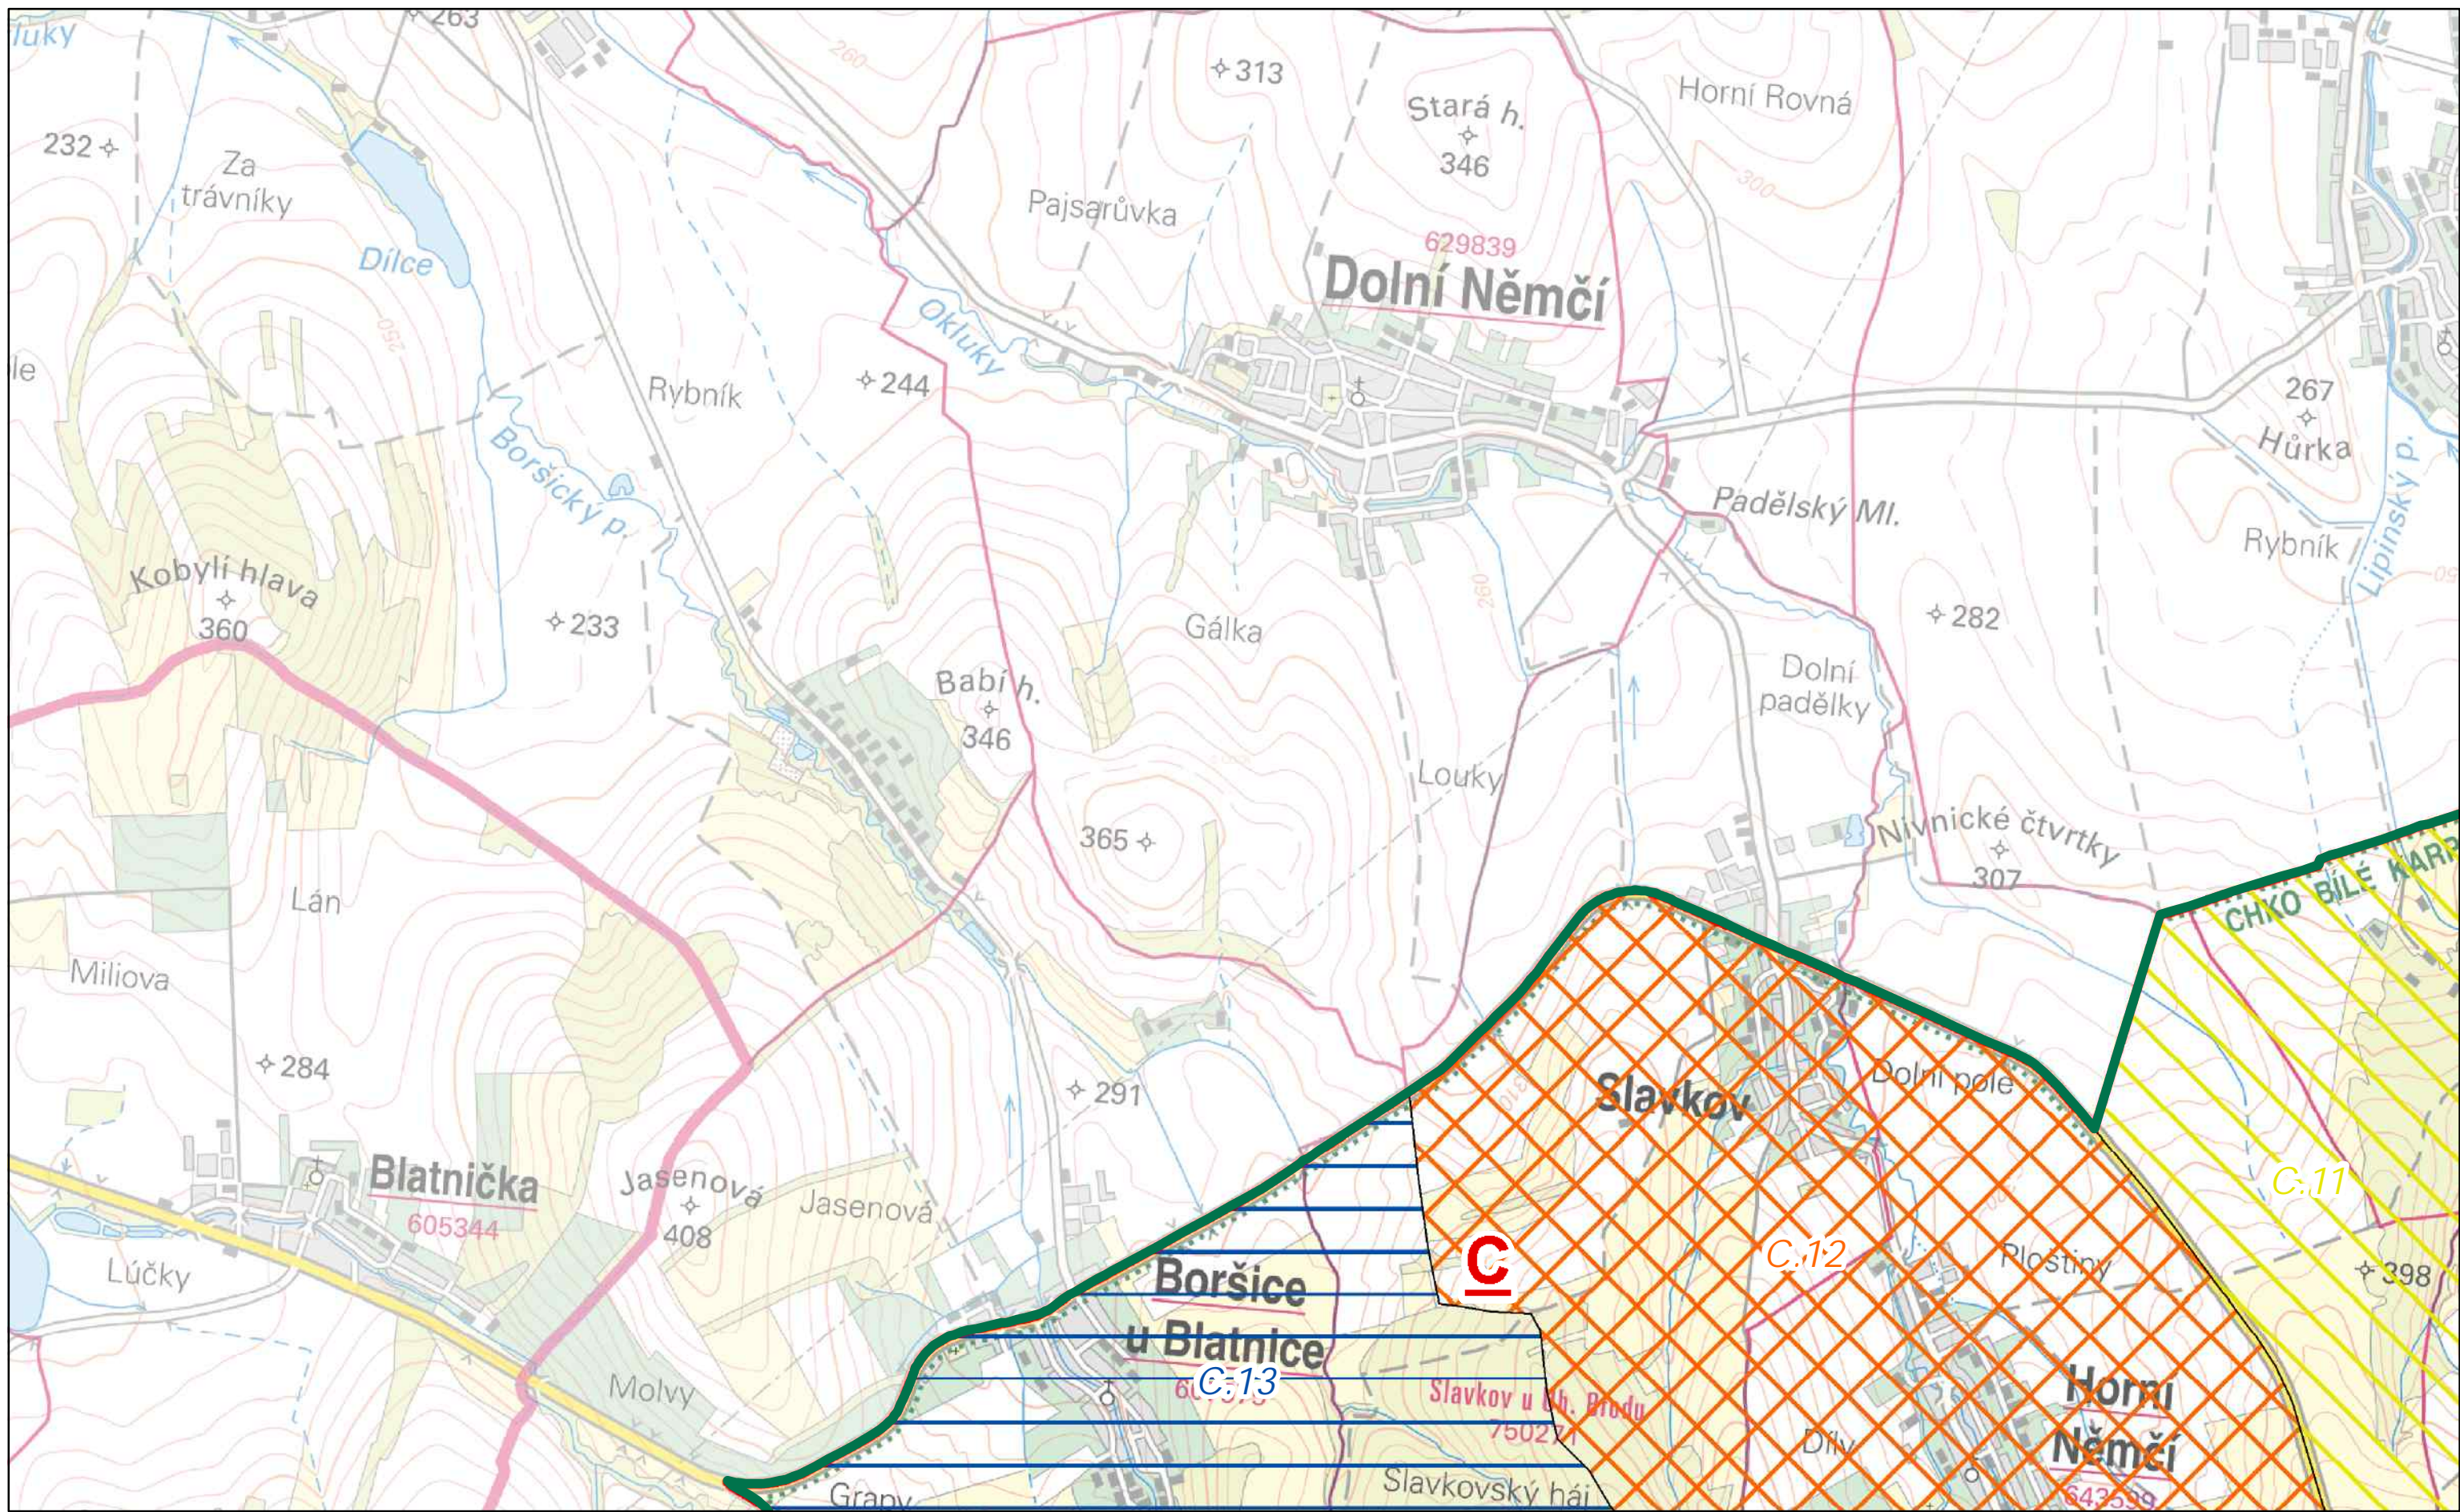

Hranice CHKO Bílé Karpaty

▲ Oblasti krajinného rázu

Místa krajinného rázu - pásmo odstupňované ochrany

- A.2 I. pásmo
- A.1 II. pásmo
- B.2 III. pásmo
- B.3 urbanizované území

Autor: Mgr. Lukáš Klouda
Datum: 10/2016

© AOPK ČR 2016

1:25 000

D3

Preventivní hodnocení krajinného rázu území CHKO Bílé Karpaty
Č. 02 PROSTOROVÁ A CHARAKTEROVÁ DIFERENCIACE ÚZEMÍ
- oblasti a místa krajinného rázu, návrh pásem odstupňované ochrany