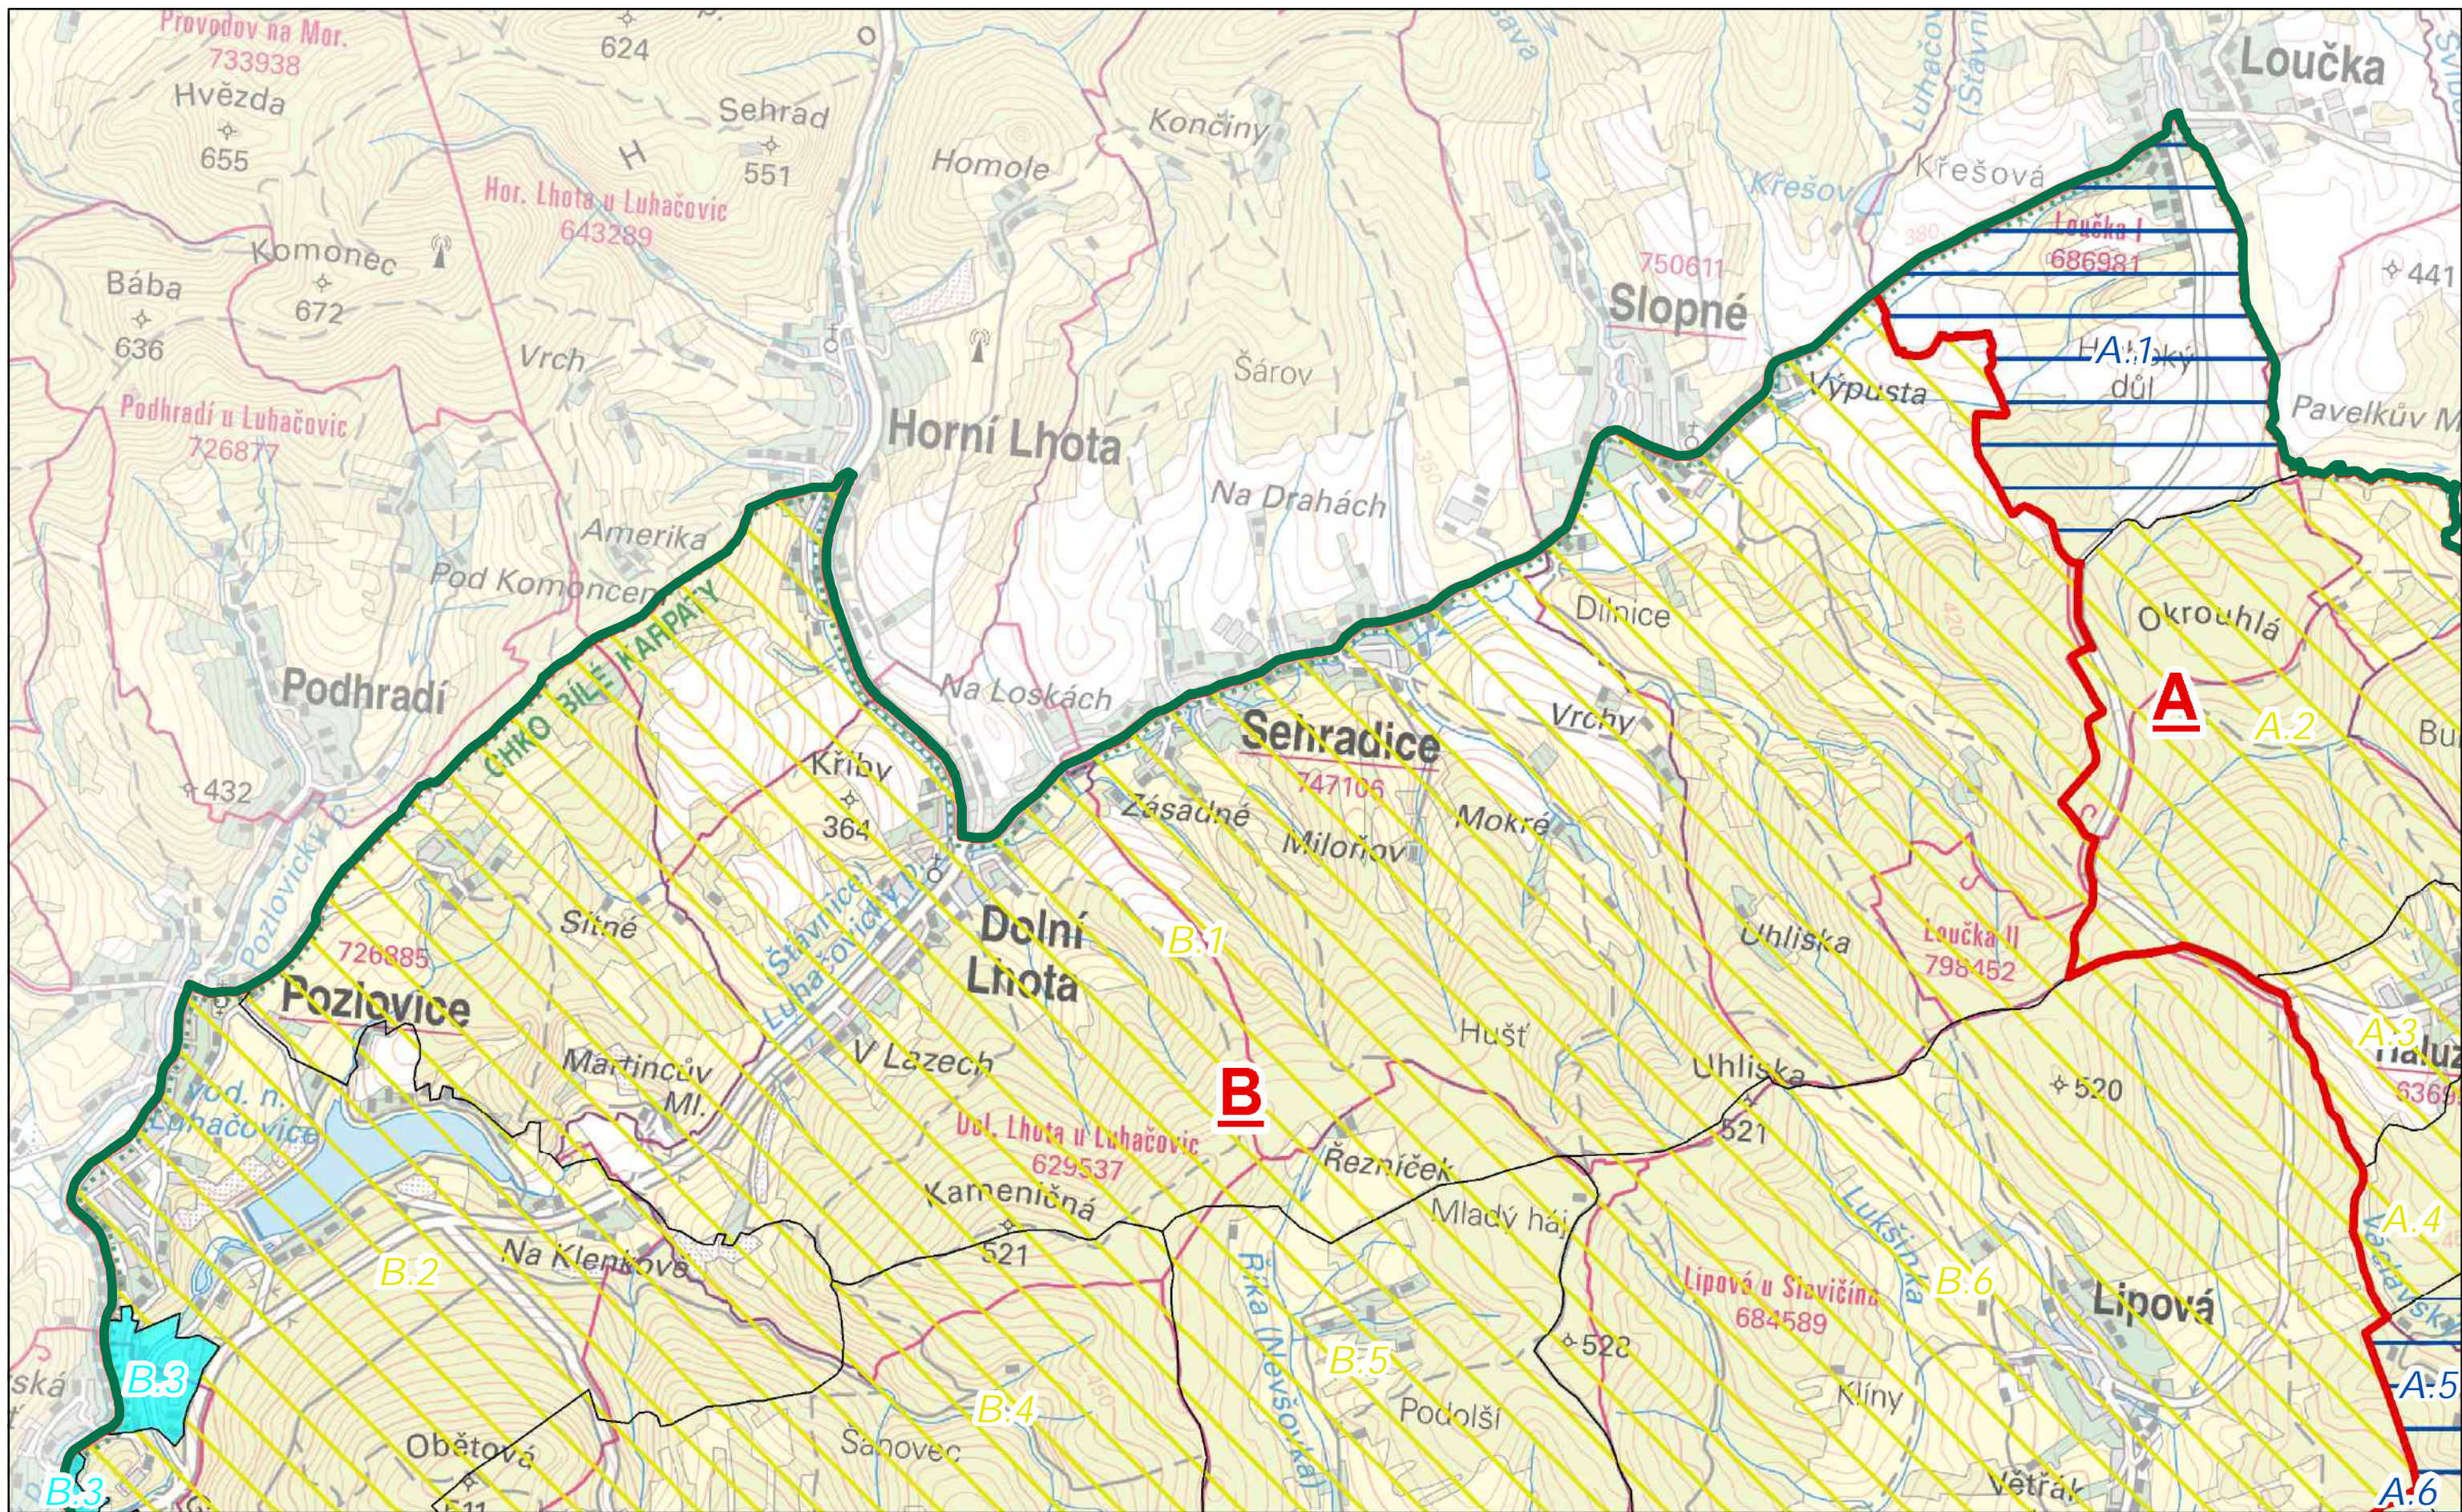

Hranice CHKO Bílé Karpaty

Místa krajinného rázu - pásmo odstupňované ochrany

Oblasti krajinného rázu

- A.2 I. pásmo
- A.1 II. pásmo
- B.2 III. pásmo
- B.3 urbanizované území

Autor: Mgr. Lukáš Klouda
Datum: 10/2016

© AOPK ČR 2016
0 0,25 0,5 1 1,5 2 km

A5

1:25 000

Preventivní hodnocení krajinného rázu území CHKO Bílé Karpaty
Č. 02 PROSTOROVÁ A CHARAKTEROVÁ DIFERENCIACE ÚZEMÍ
- oblasti a místa krajinného rázu, návrh pásem odstupňované ochrany