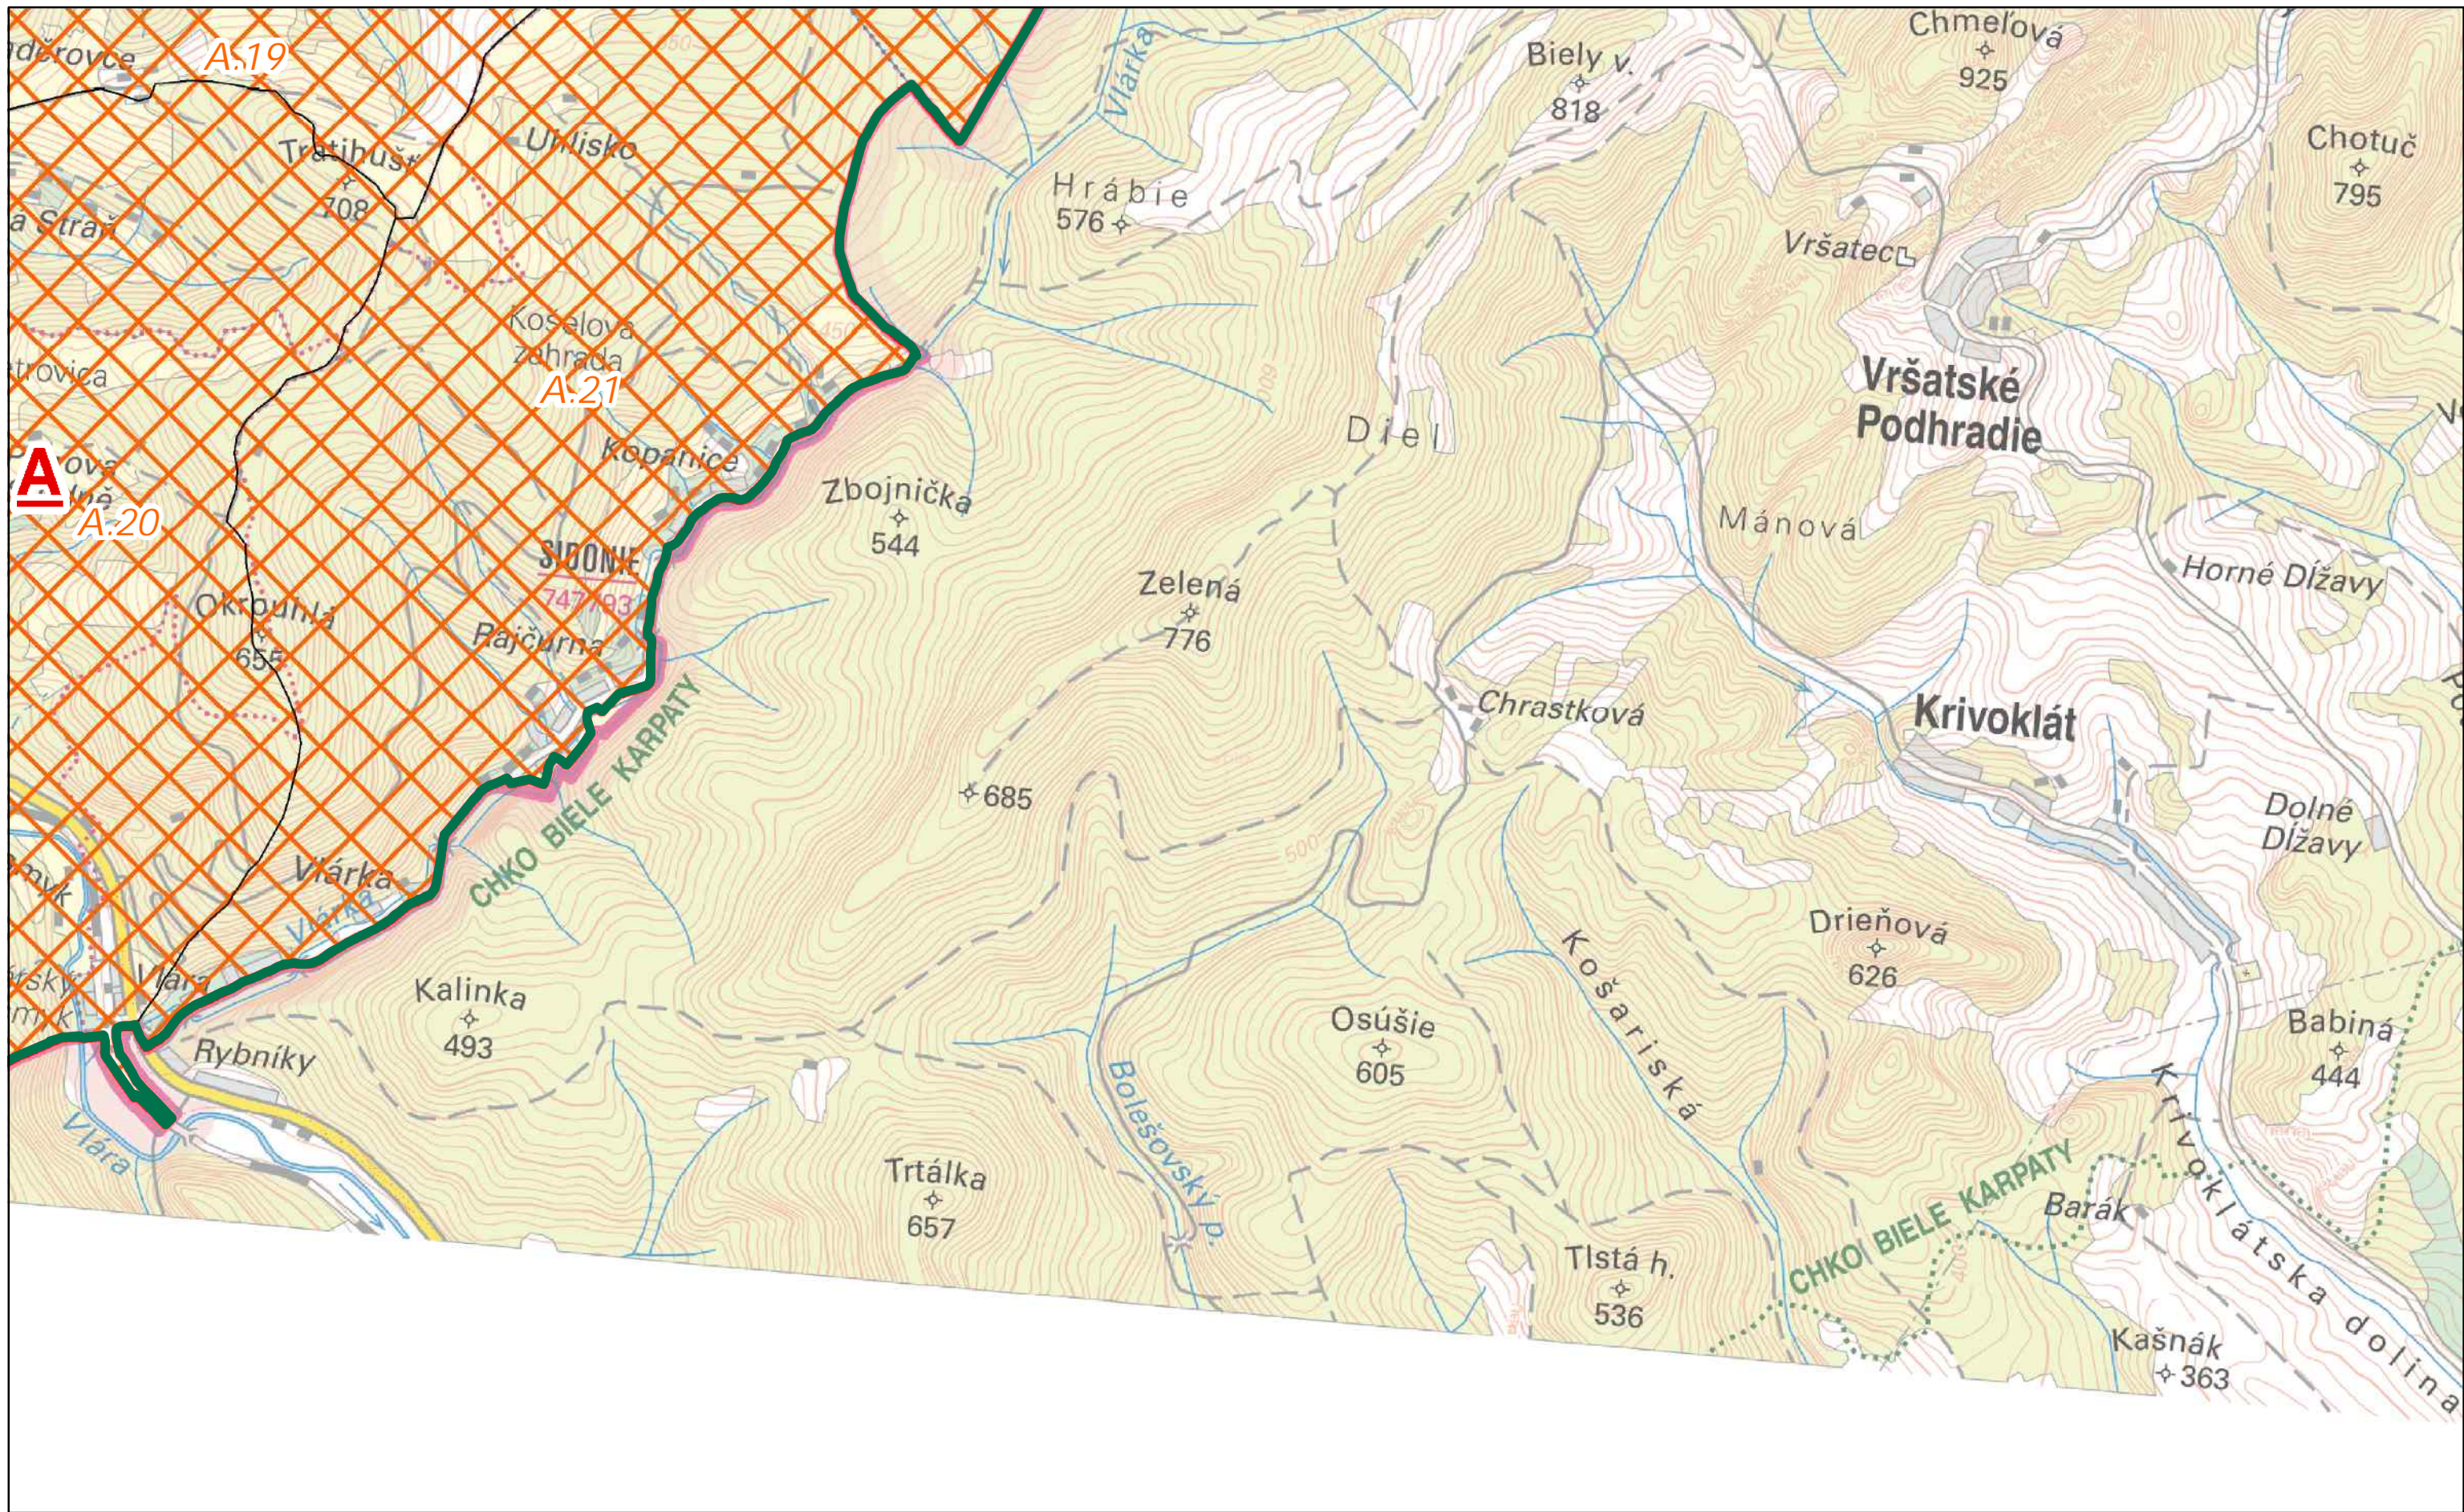

Hranice CHKO Bílé Karpaty
▲ Oblasti krajinného rázu

Miesta krajinného rázu - pásmo odstupňovanej ochrany

- A.2 I. pásmo
- A.1 II. pásmo
- B.2 III. pásmo
- B.3 urbanizované území

Autor: Mgr. Lukáš Klouda
Datum: 10/2016

© AOPK ČR 2016

C7

Preventívni hodnotení krajinného rázu územia CHKO Bílé Karpaty
Č. 02 PROSTOROVÁ A CHARAKTEROVÁ DIFERENCIÁCIE ÚZEMÍ
- oblasti a miesta krajinného rázu,
návrh pásem odstupňovanej ochrany