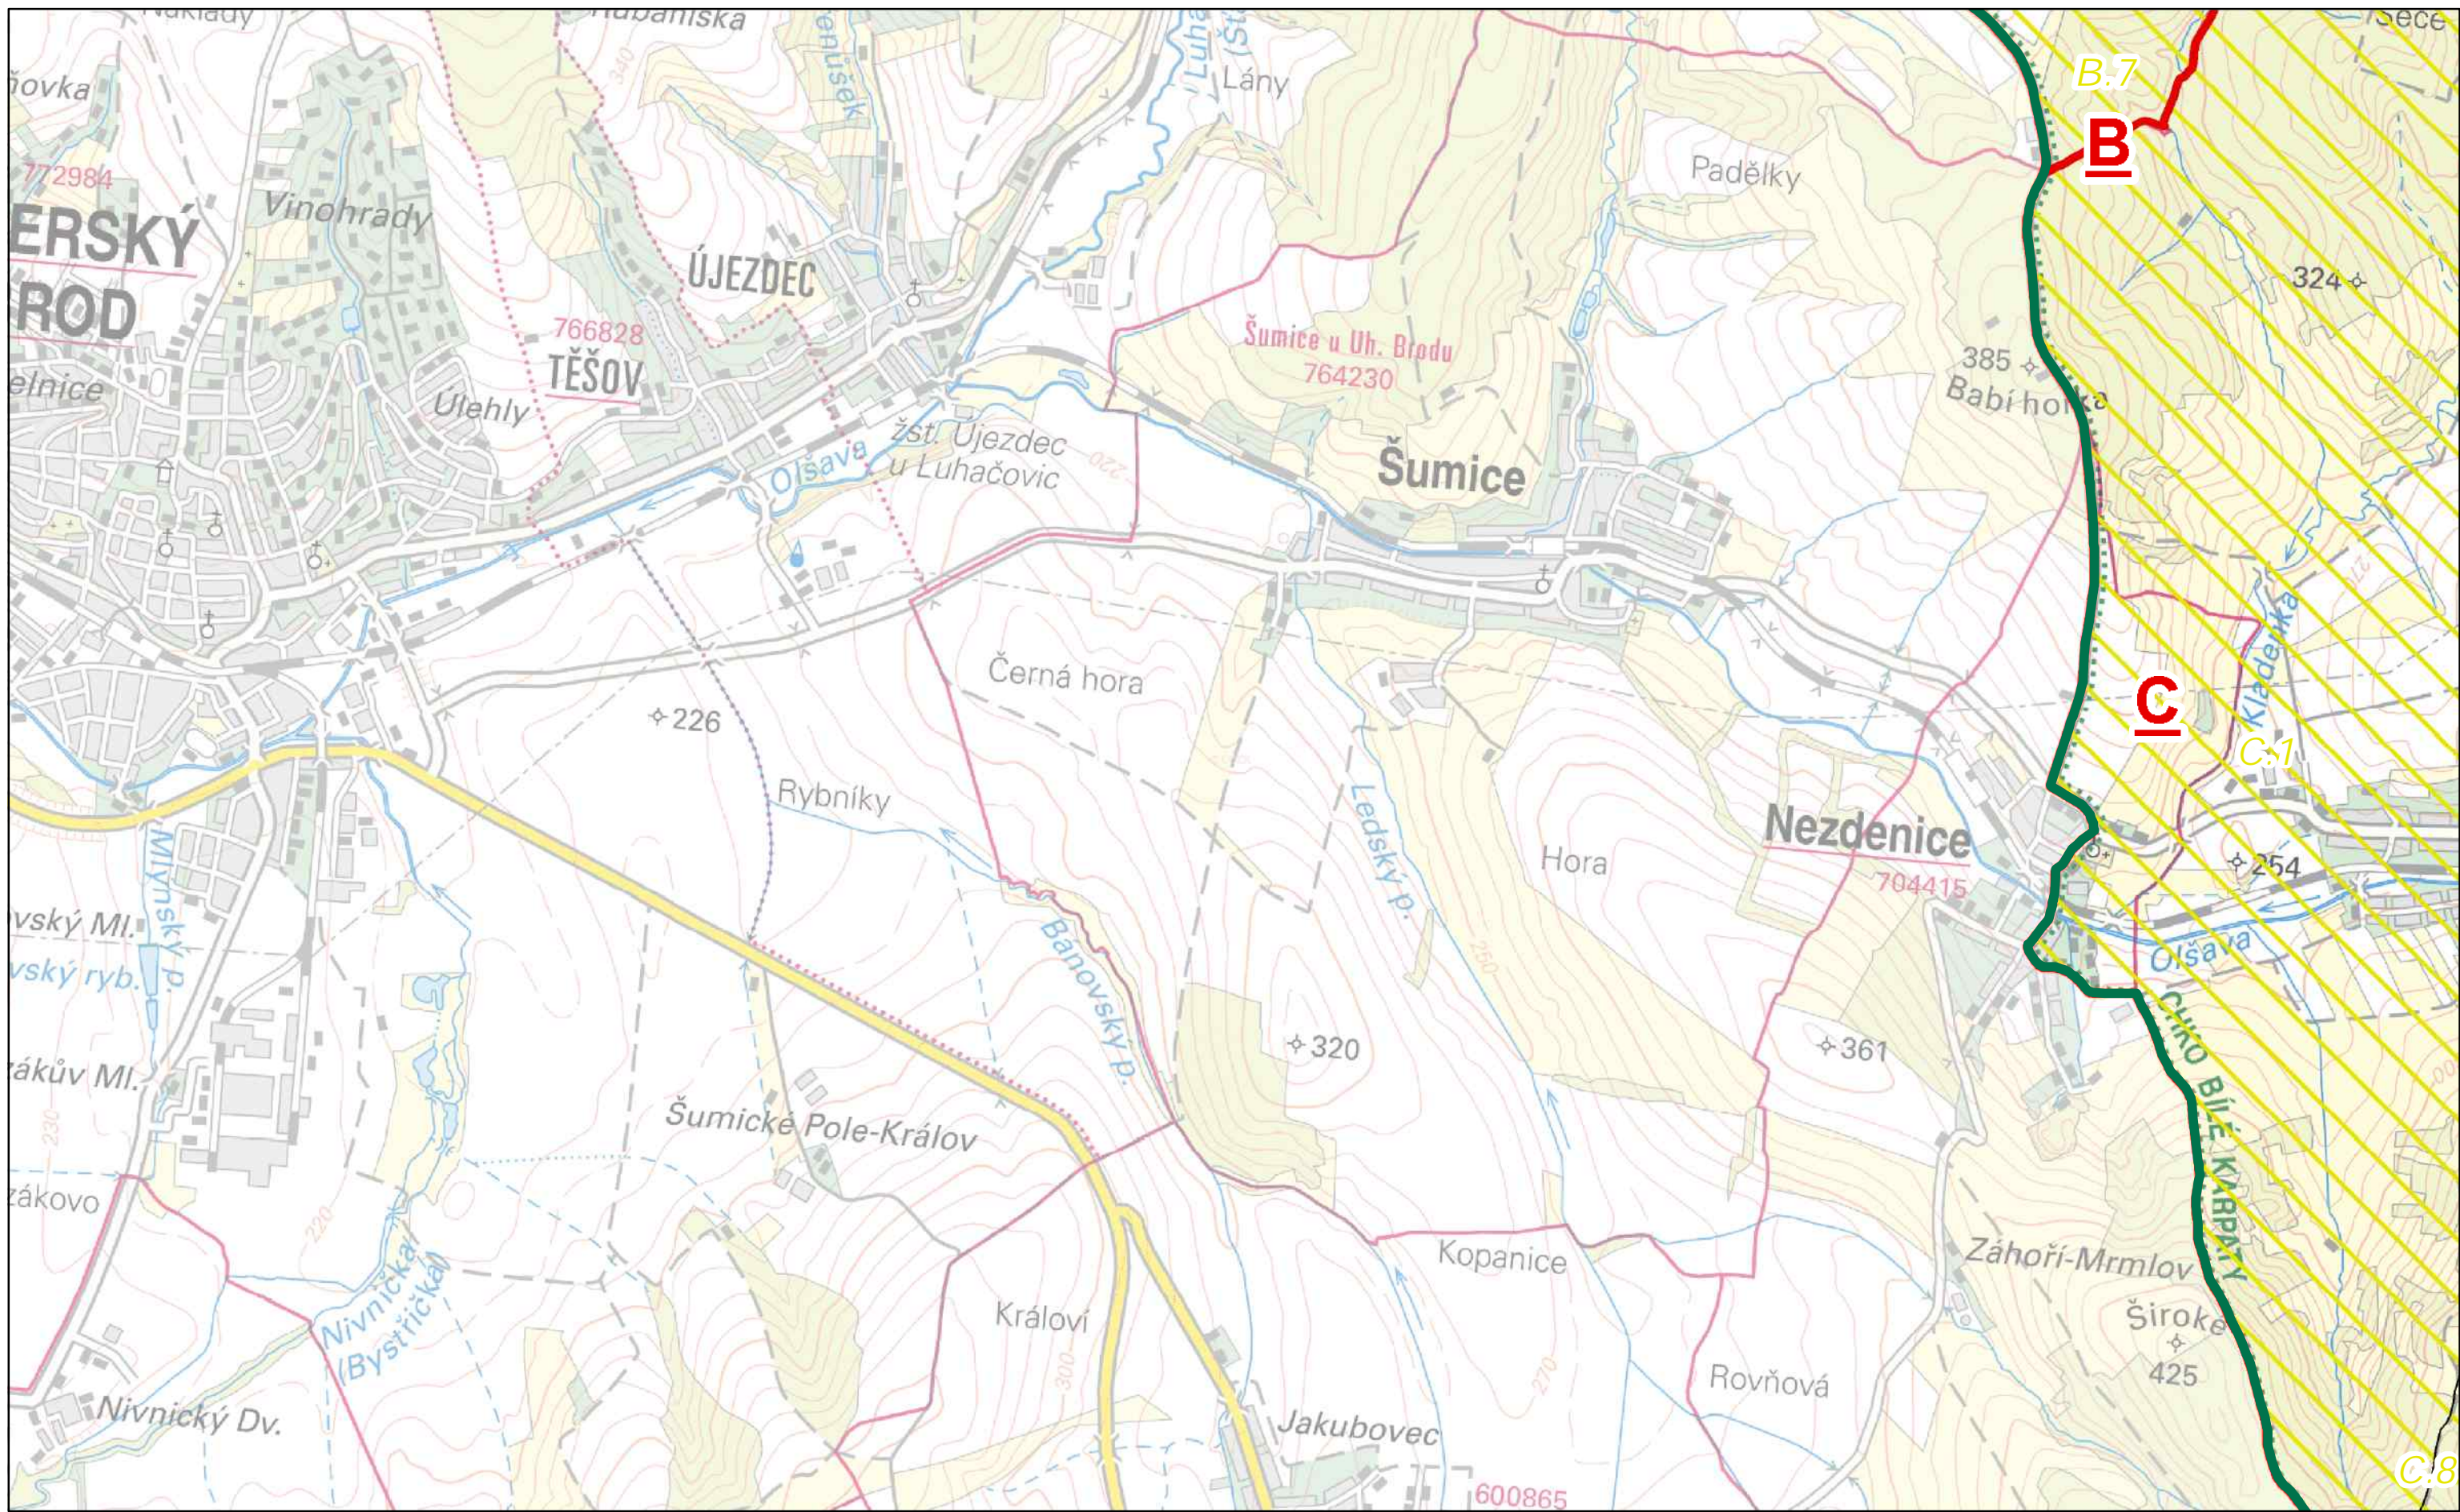

A Oblasti krajinného rázu

Miesta krajinného rázu - pásmo odstupňovanej ochrany

- A.2 I. pásmo
- A.1 II. pásmo
- B.2 III. pásmo
- B.3 urbanizované území

Autor: Mgr. Lukáš Klouda
Datum: 10/2016

B7

**Preventívni hodnotení krajinného rázu
území CHKO Bílé Karpaty
Č. 02 PROSTOROVÁ A CHARAKTEROVÁ
DIFERENCIACE ÚZEMÍ
- oblasti a miesta krajinného rázu,
návrh pásem odstupňovanej ochrany**