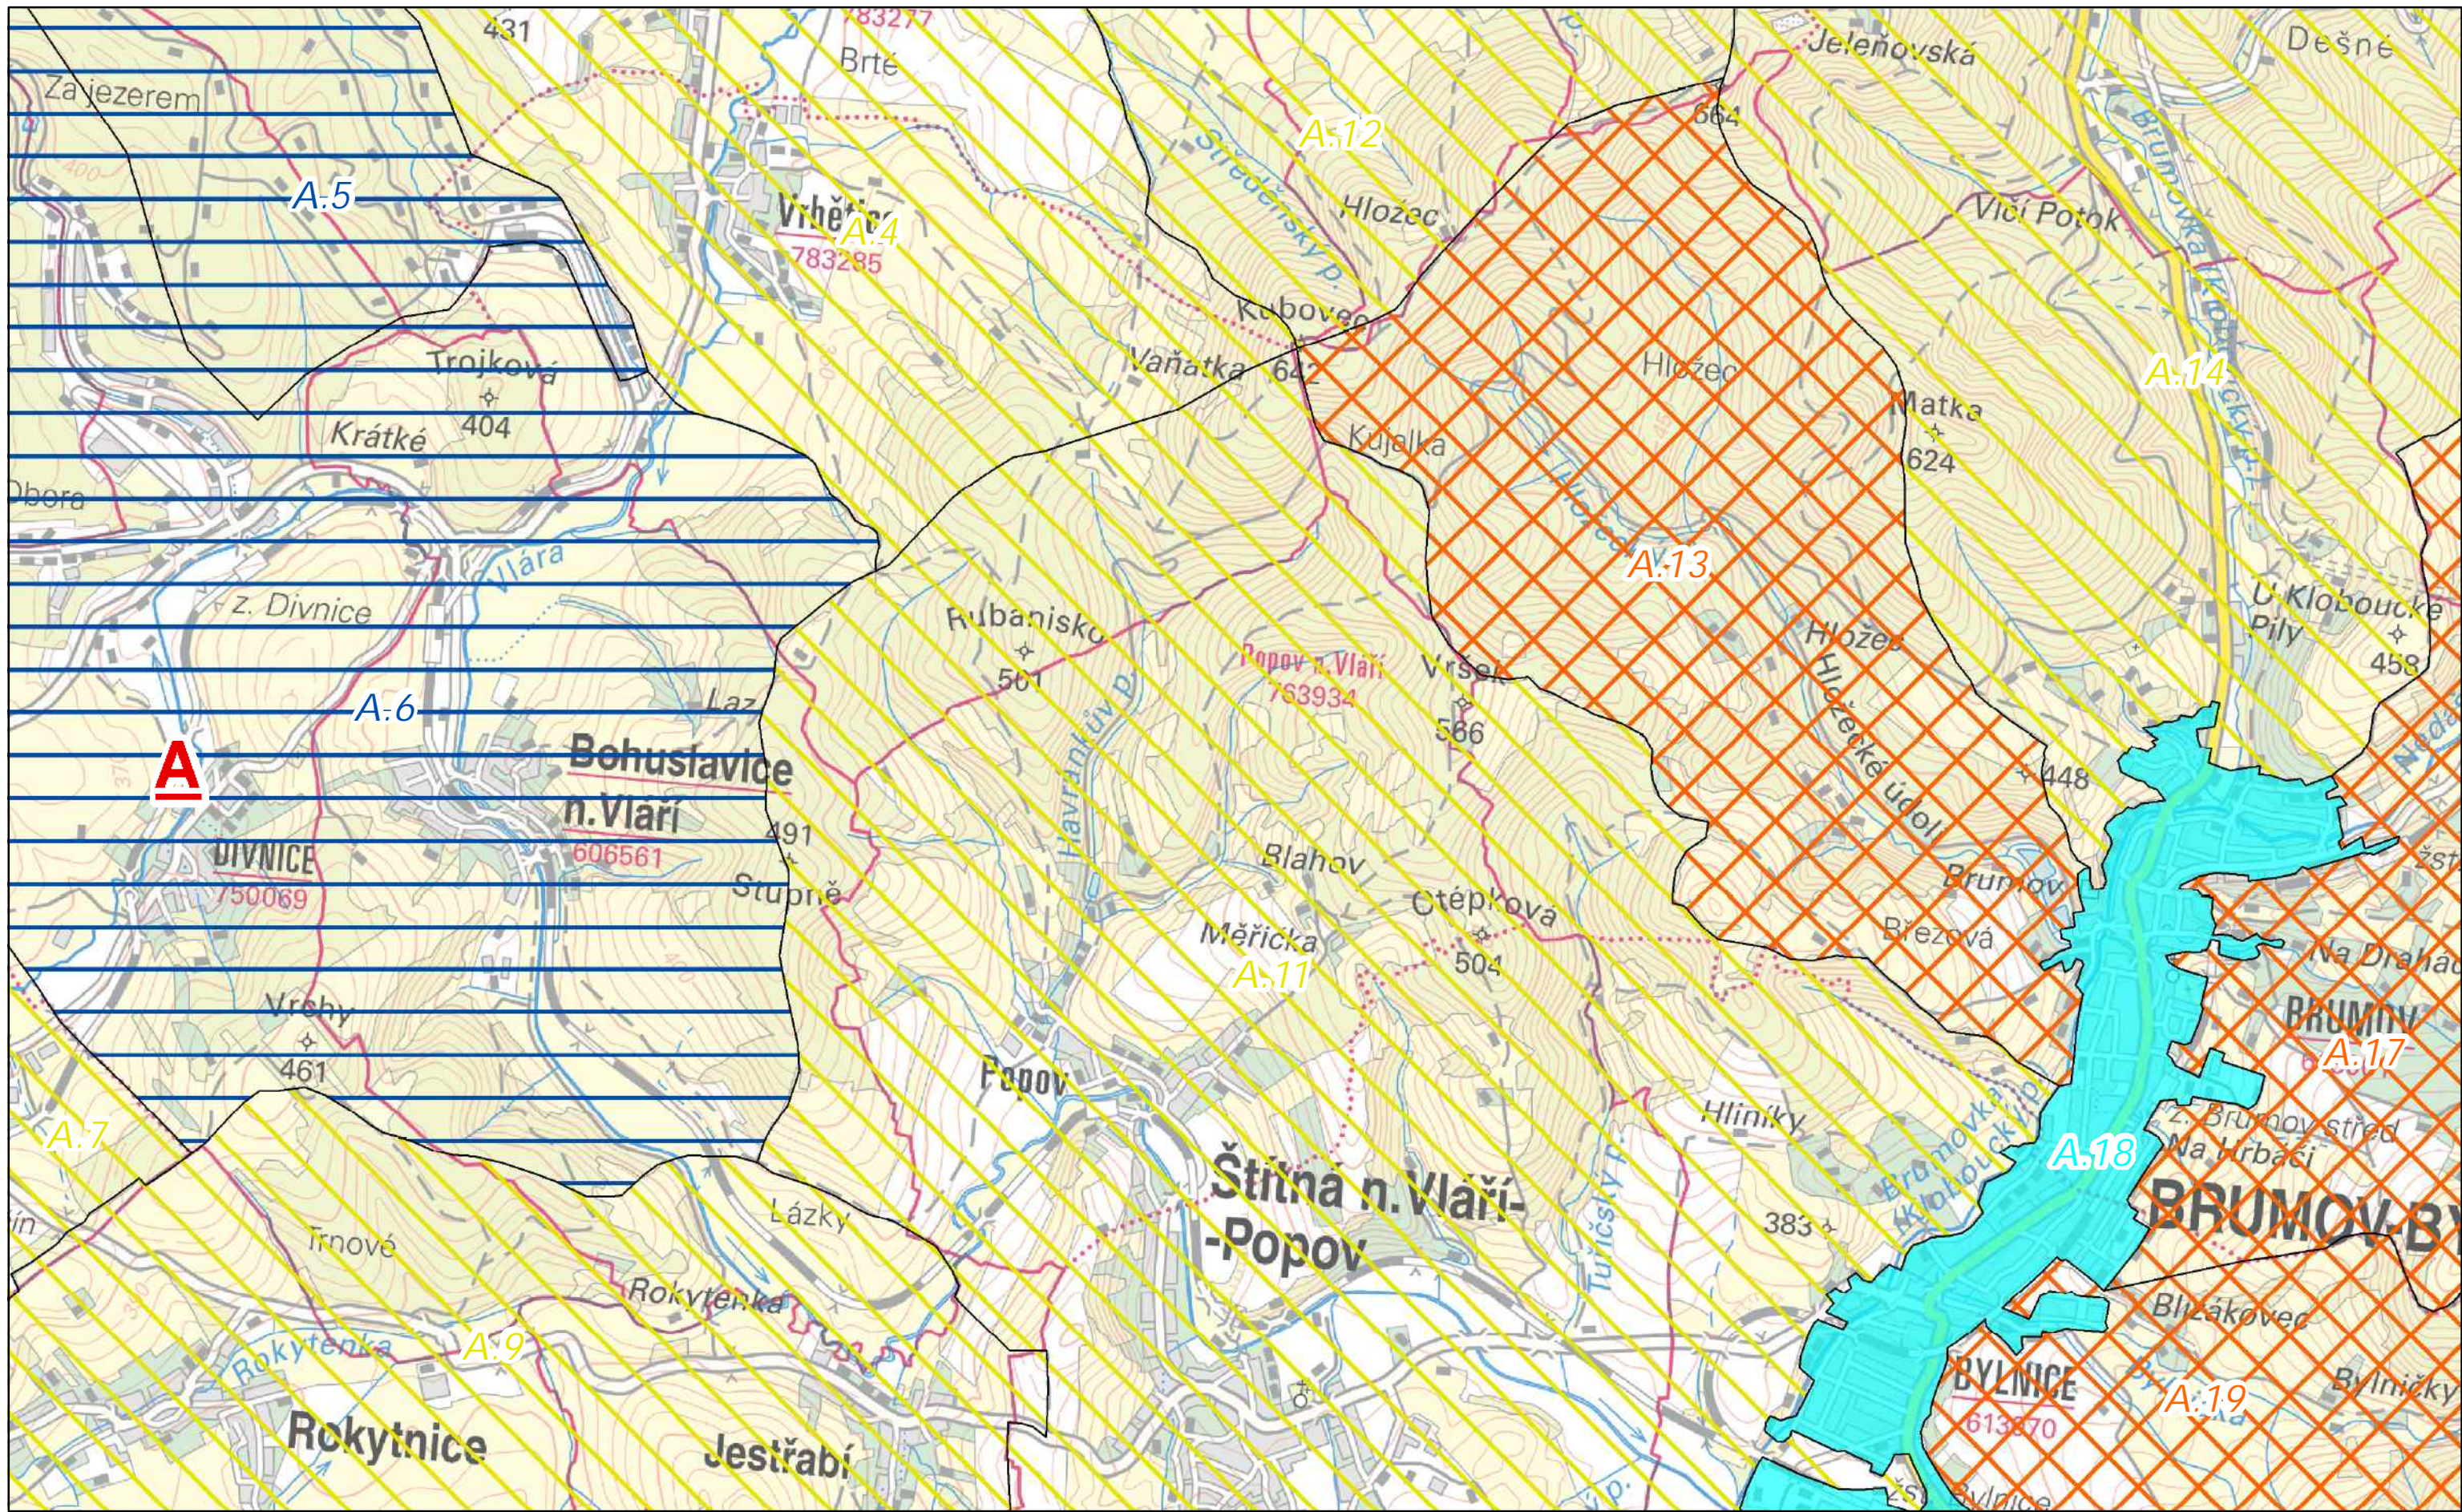

Hranice CHKO Bílé Karpaty

Oblasti krajinného rázu

Místa krajinného rázu - pásmo odstupňované ochrany

- A.2 I. pásmo
- A.1 II. pásmo
- B.2 III. pásmo
- B.3 urbanizované území

Autor: Mgr. Lukáš Klouda
Datum: 10/2016

B6

Preventivní hodnocení krajinného rázu území CHKO Bílé Karpaty

Č. 02 PROSTOROVÁ A CHARAKTEROVÁ DIFERENCIACE ÚZEMÍ

- oblasti a místa krajinného rázu, návrh pásem odstupňované ochrany