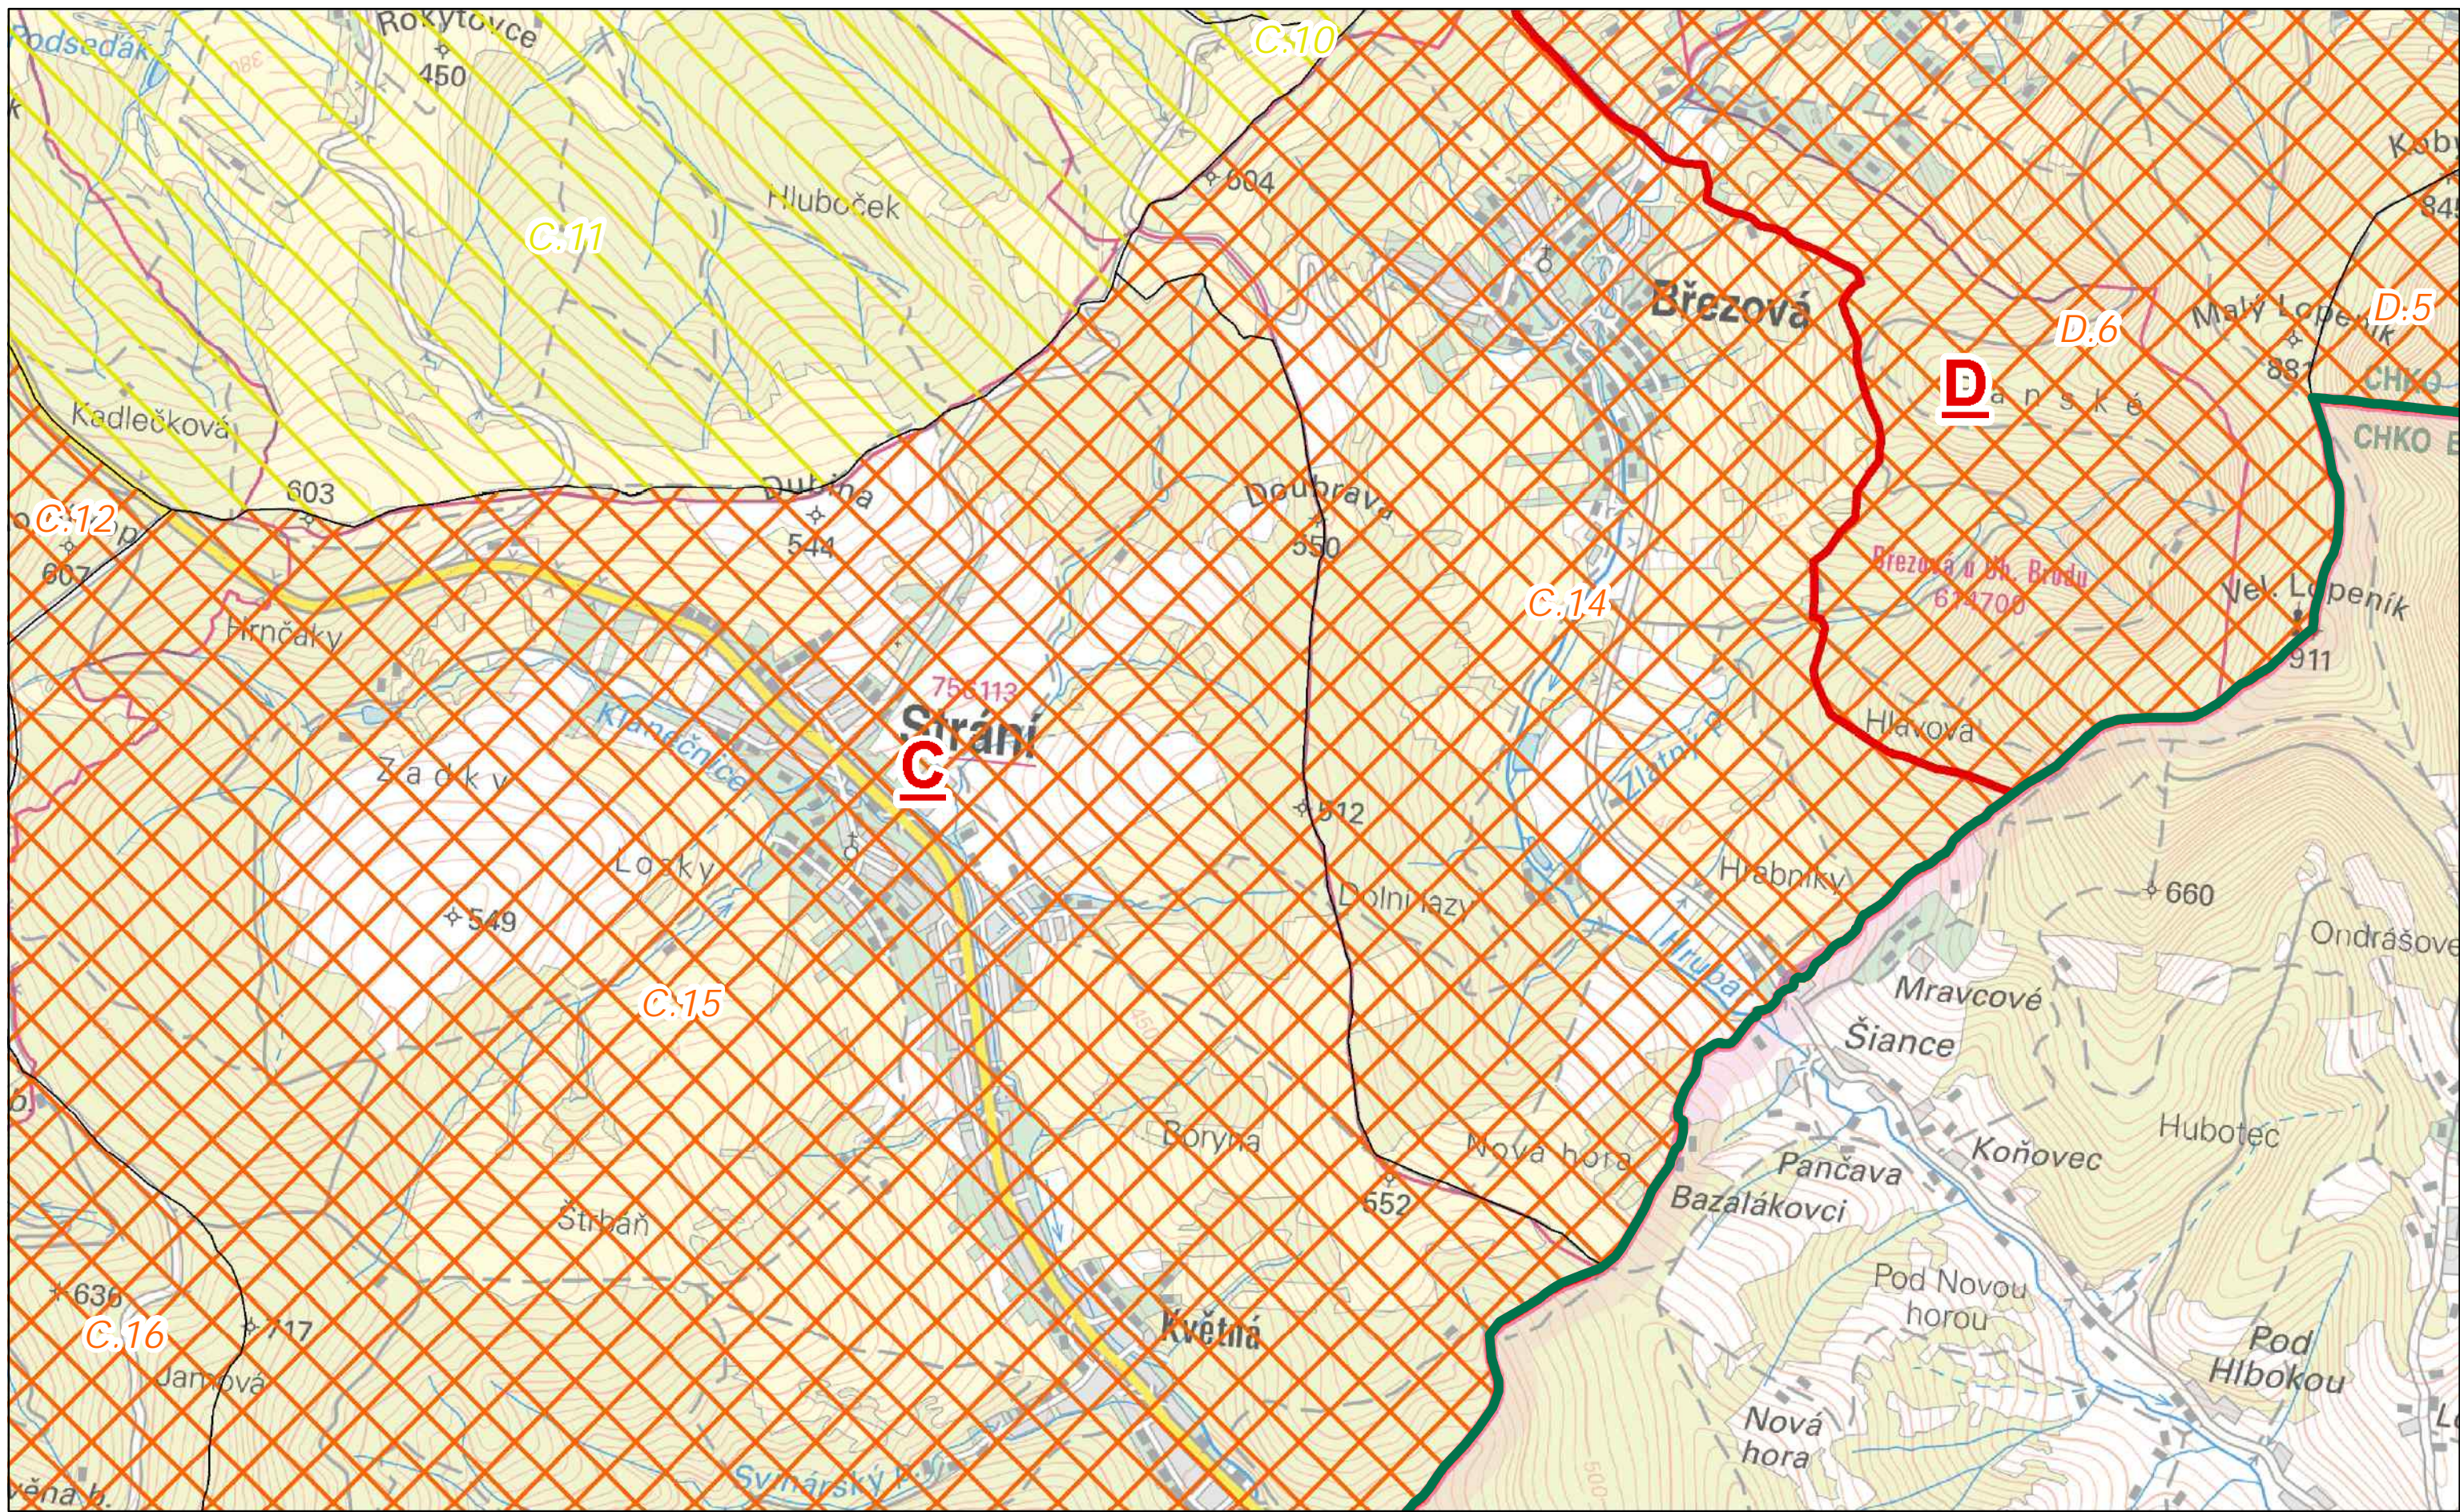

Hranice CHKO Bílé Karpaty

▲ Oblasti krajinného rázu

Místa krajinného rázu - pásmo odstupňované ochrany

- A.2 I. pásmo
- A.1 II. pásmo
- B.2 III. pásmo
- B.3 urbanizované území

Autor: Mgr. Lukáš Klouda
Datum: 10/2016

© AOPK ČR 2016
0 0,25 0,5 1 1,5 2 km

E4

1:25 000

Preventivní hodnocení krajinného rázu území CHKO Bílé Karpaty
Č. 02 PROSTOROVÁ A CHARAKTEROVÁ DIFERENCIACE ÚZEMÍ
- oblasti a místa krajinného rázu, návrh pásem odstupňované ochrany