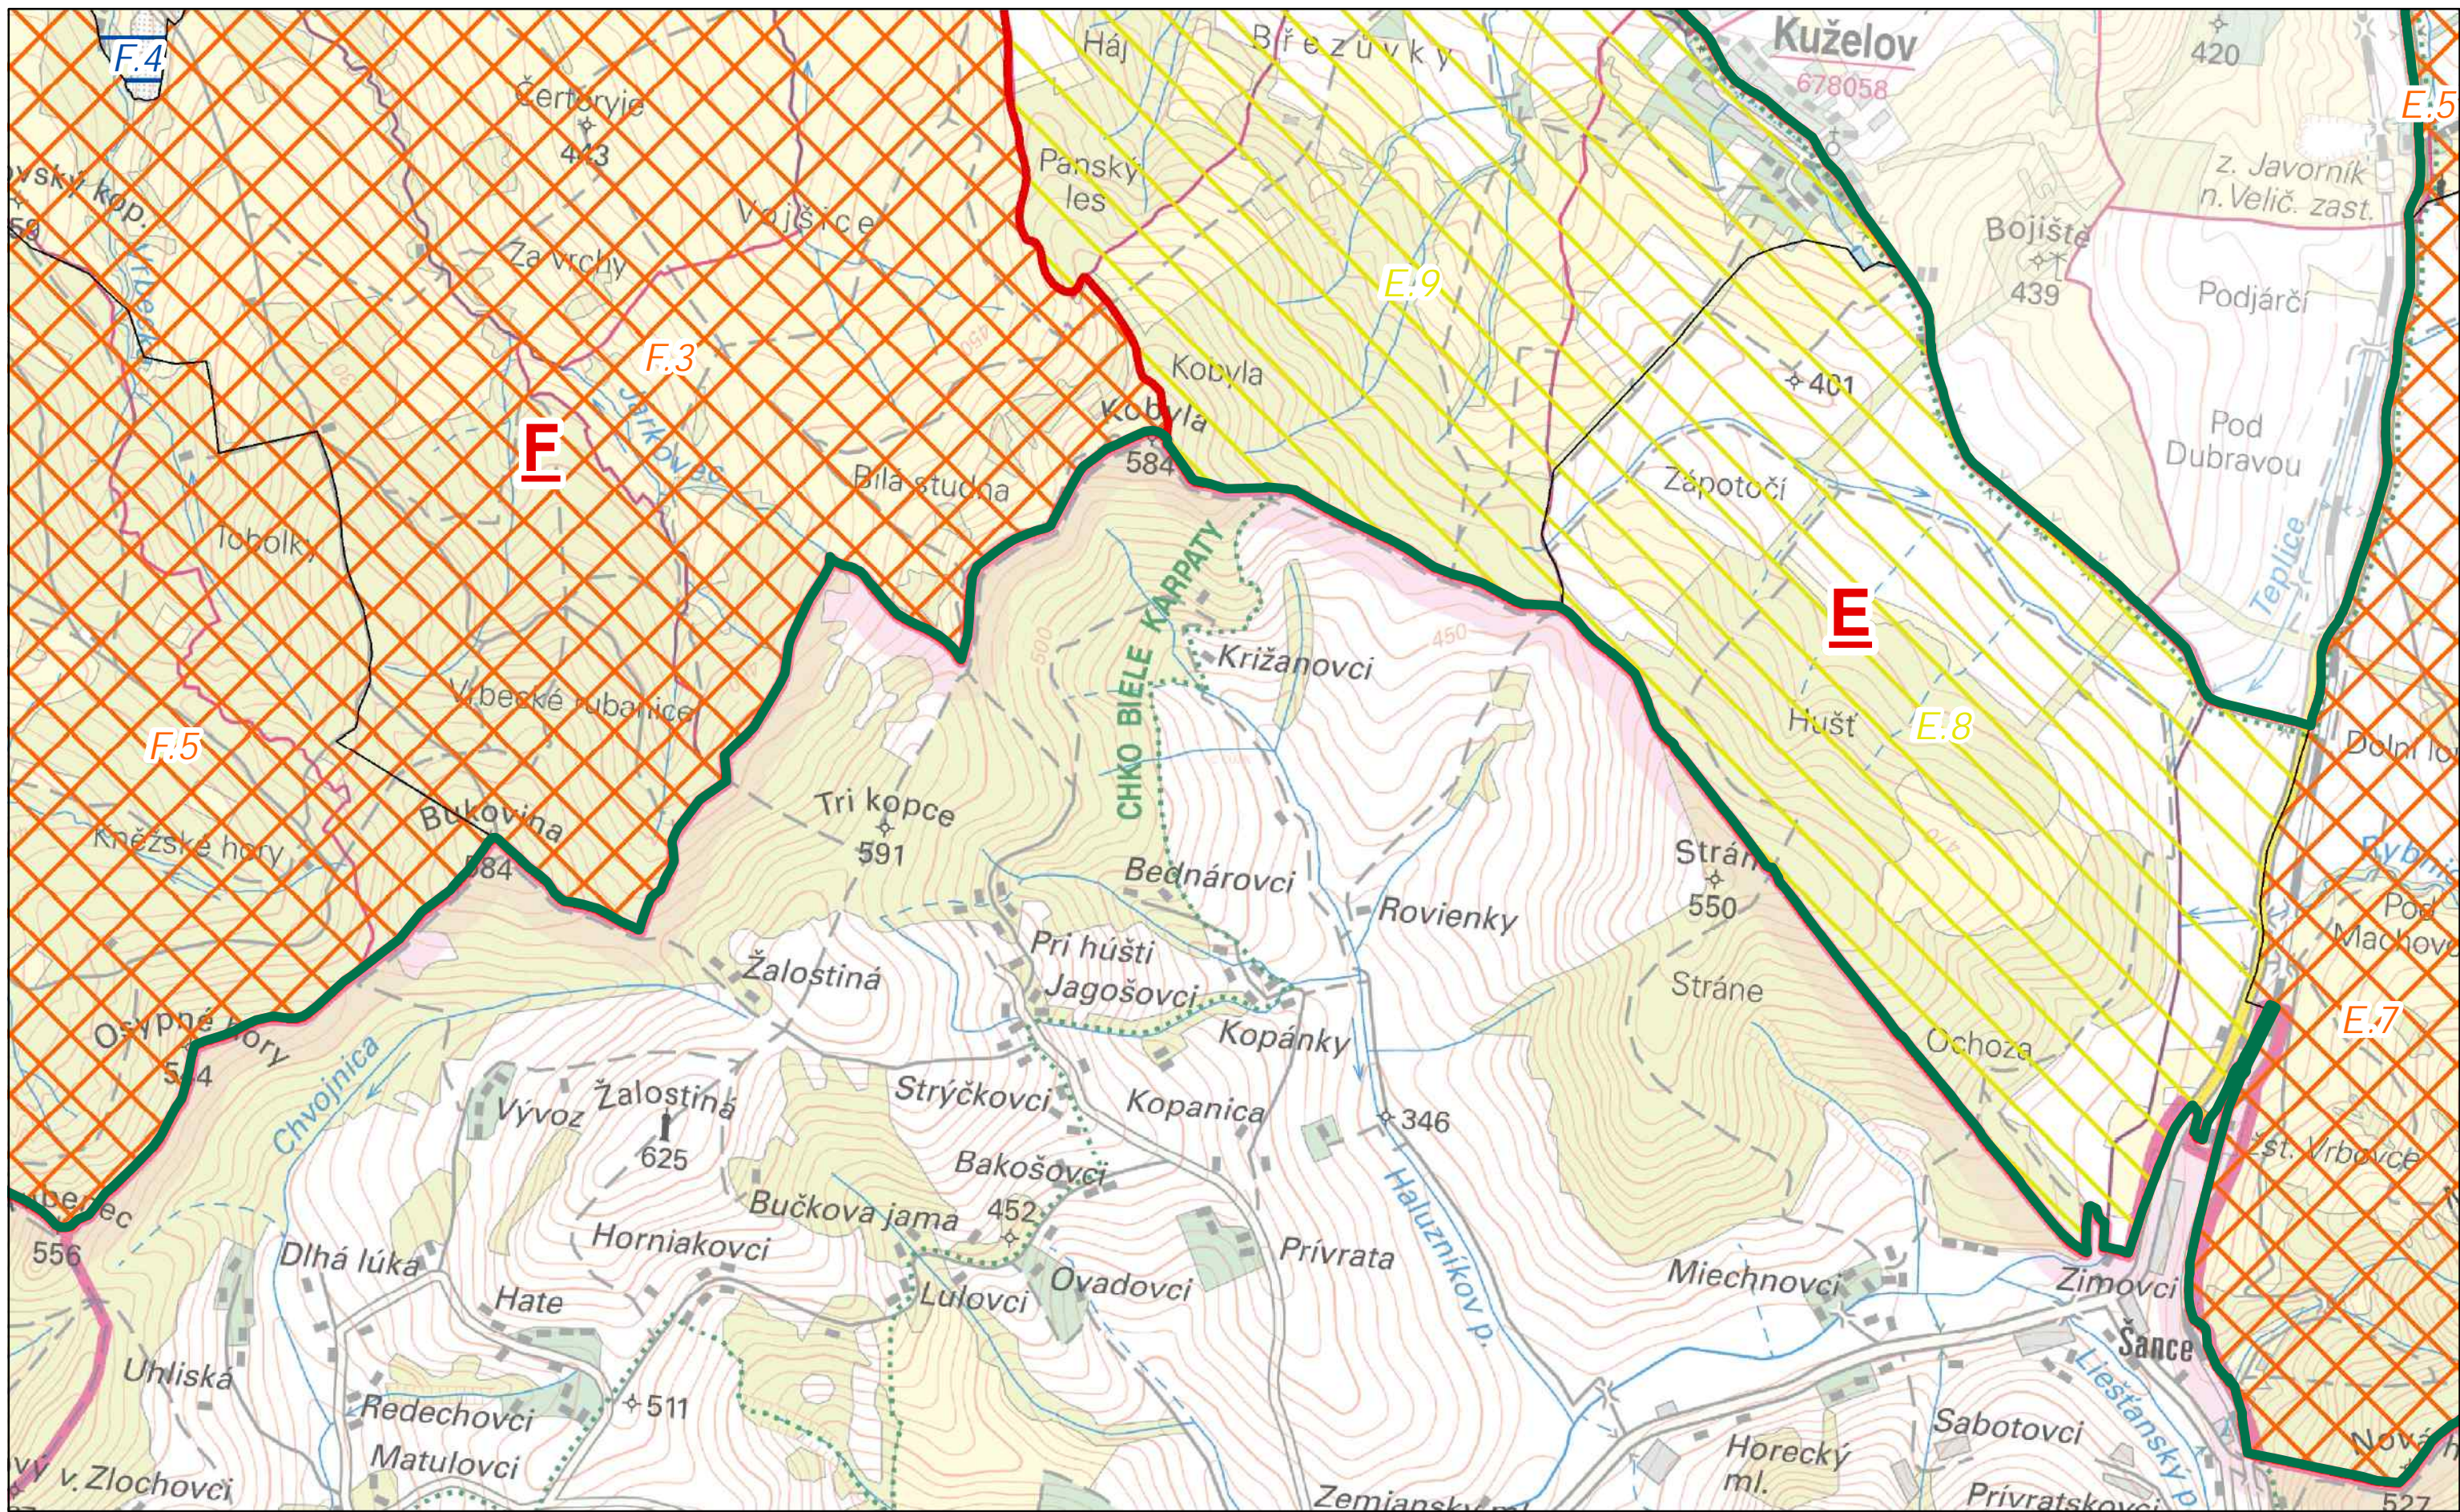

Hranice CHKO Bílé Karpaty
Oblasti krajinného rázu

Místa krajinného rázu - pásmo odstupňované ochrany

- A.2 I. pásmo
- A.1 II. pásmo
- B.2 III. pásmo
- B.3 urbanizované území

Autor: Mgr. Lukáš Klouda
Datum: 10/2016

© AOPK ČR 2016
0 0,25 0,5 1 1,5 2 km

F2

1:25 000

Preventivní hodnocení krajinného rázu území CHKO Bílé Karpaty Č. 02 PROSTOROVÁ A CHARAKTEROVÁ DIFERENCIACE ÚZEMÍ - oblasti a místa krajinného rázu, návrh pásem odstupňované ochrany