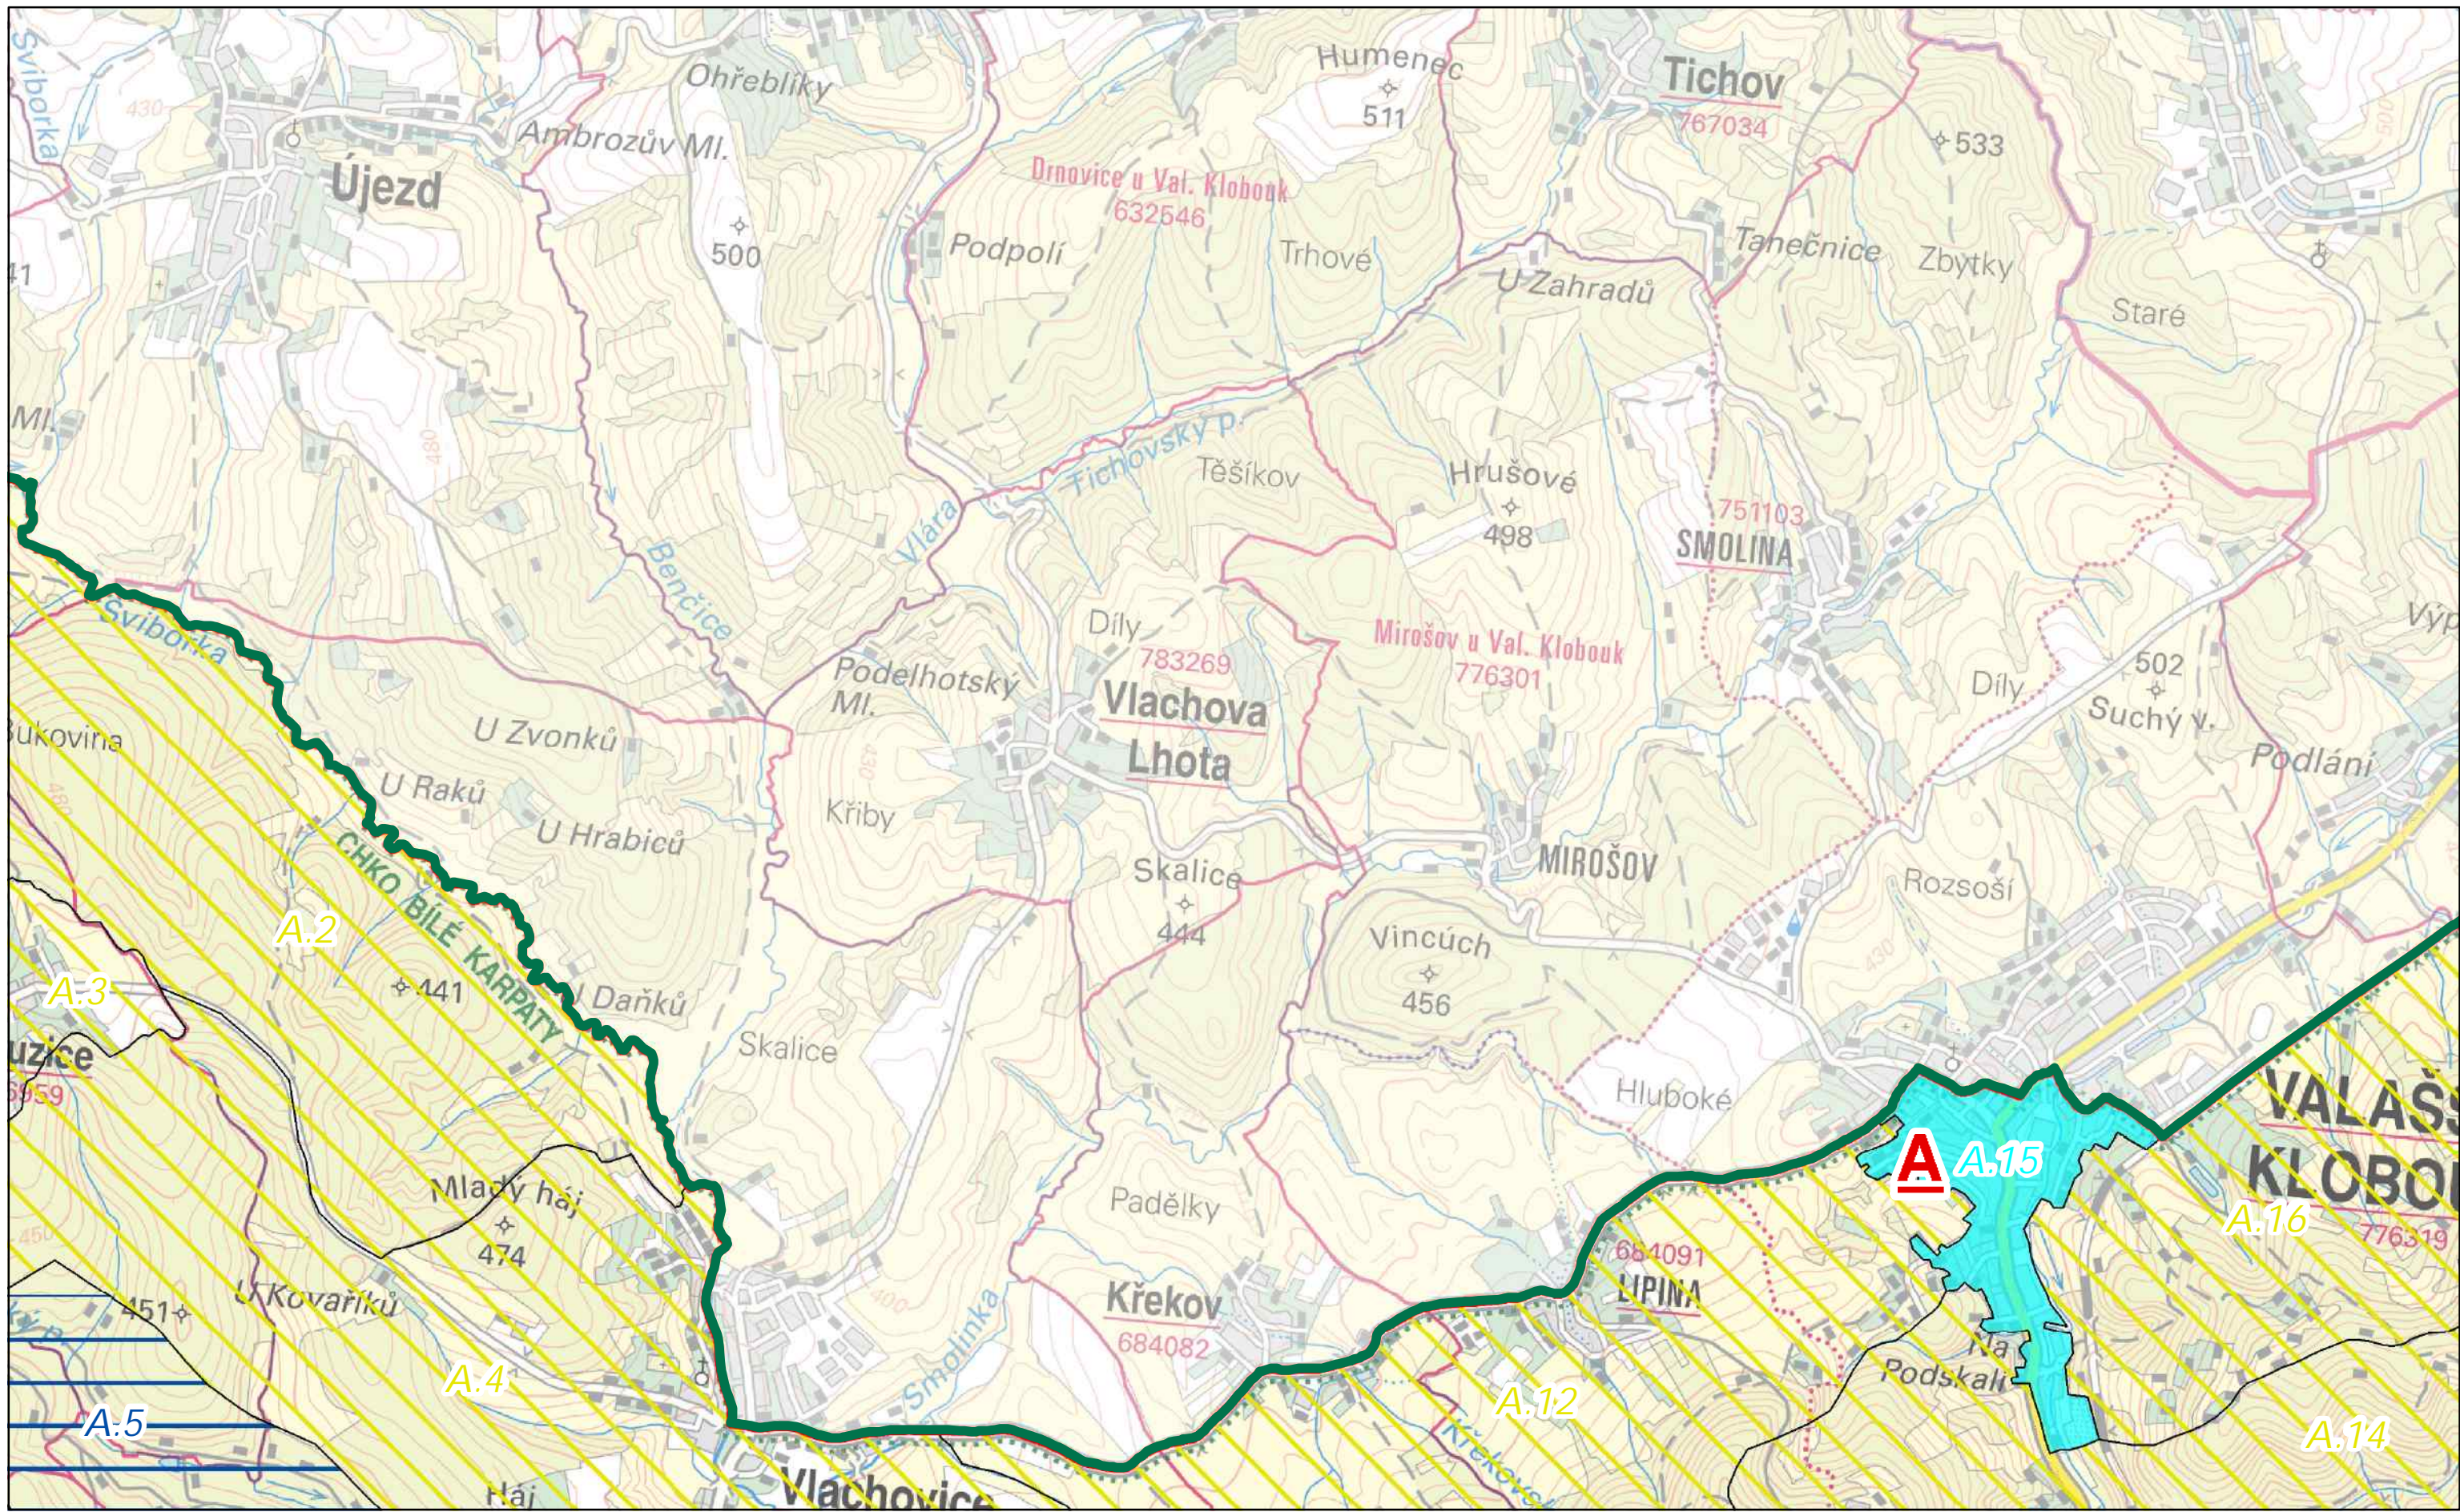

Hranice CHKO Bílé Karpaty

Oblasti krajinného rázu

Místa krajinného rázu - pásmo odstupňované ochrany

- A.2 I. pásmo
- A.1 II. pásmo
- B.2 III. pásmo
- B.3 urbanizované území

Autor: Mgr. Lukáš Klouda
Datum: 10/2016

© AOPK ČR 2016

A6

1:25 000

Preventivní hodnocení krajinného rázu území CHKO Bílé Karpaty
Č. 02 PROSTOROVÁ A CHARAKTEROVÁ DIFERENCIACE ÚZEMÍ
- oblasti a místa krajinného rázu, návrh pásem odstupňované ochrany