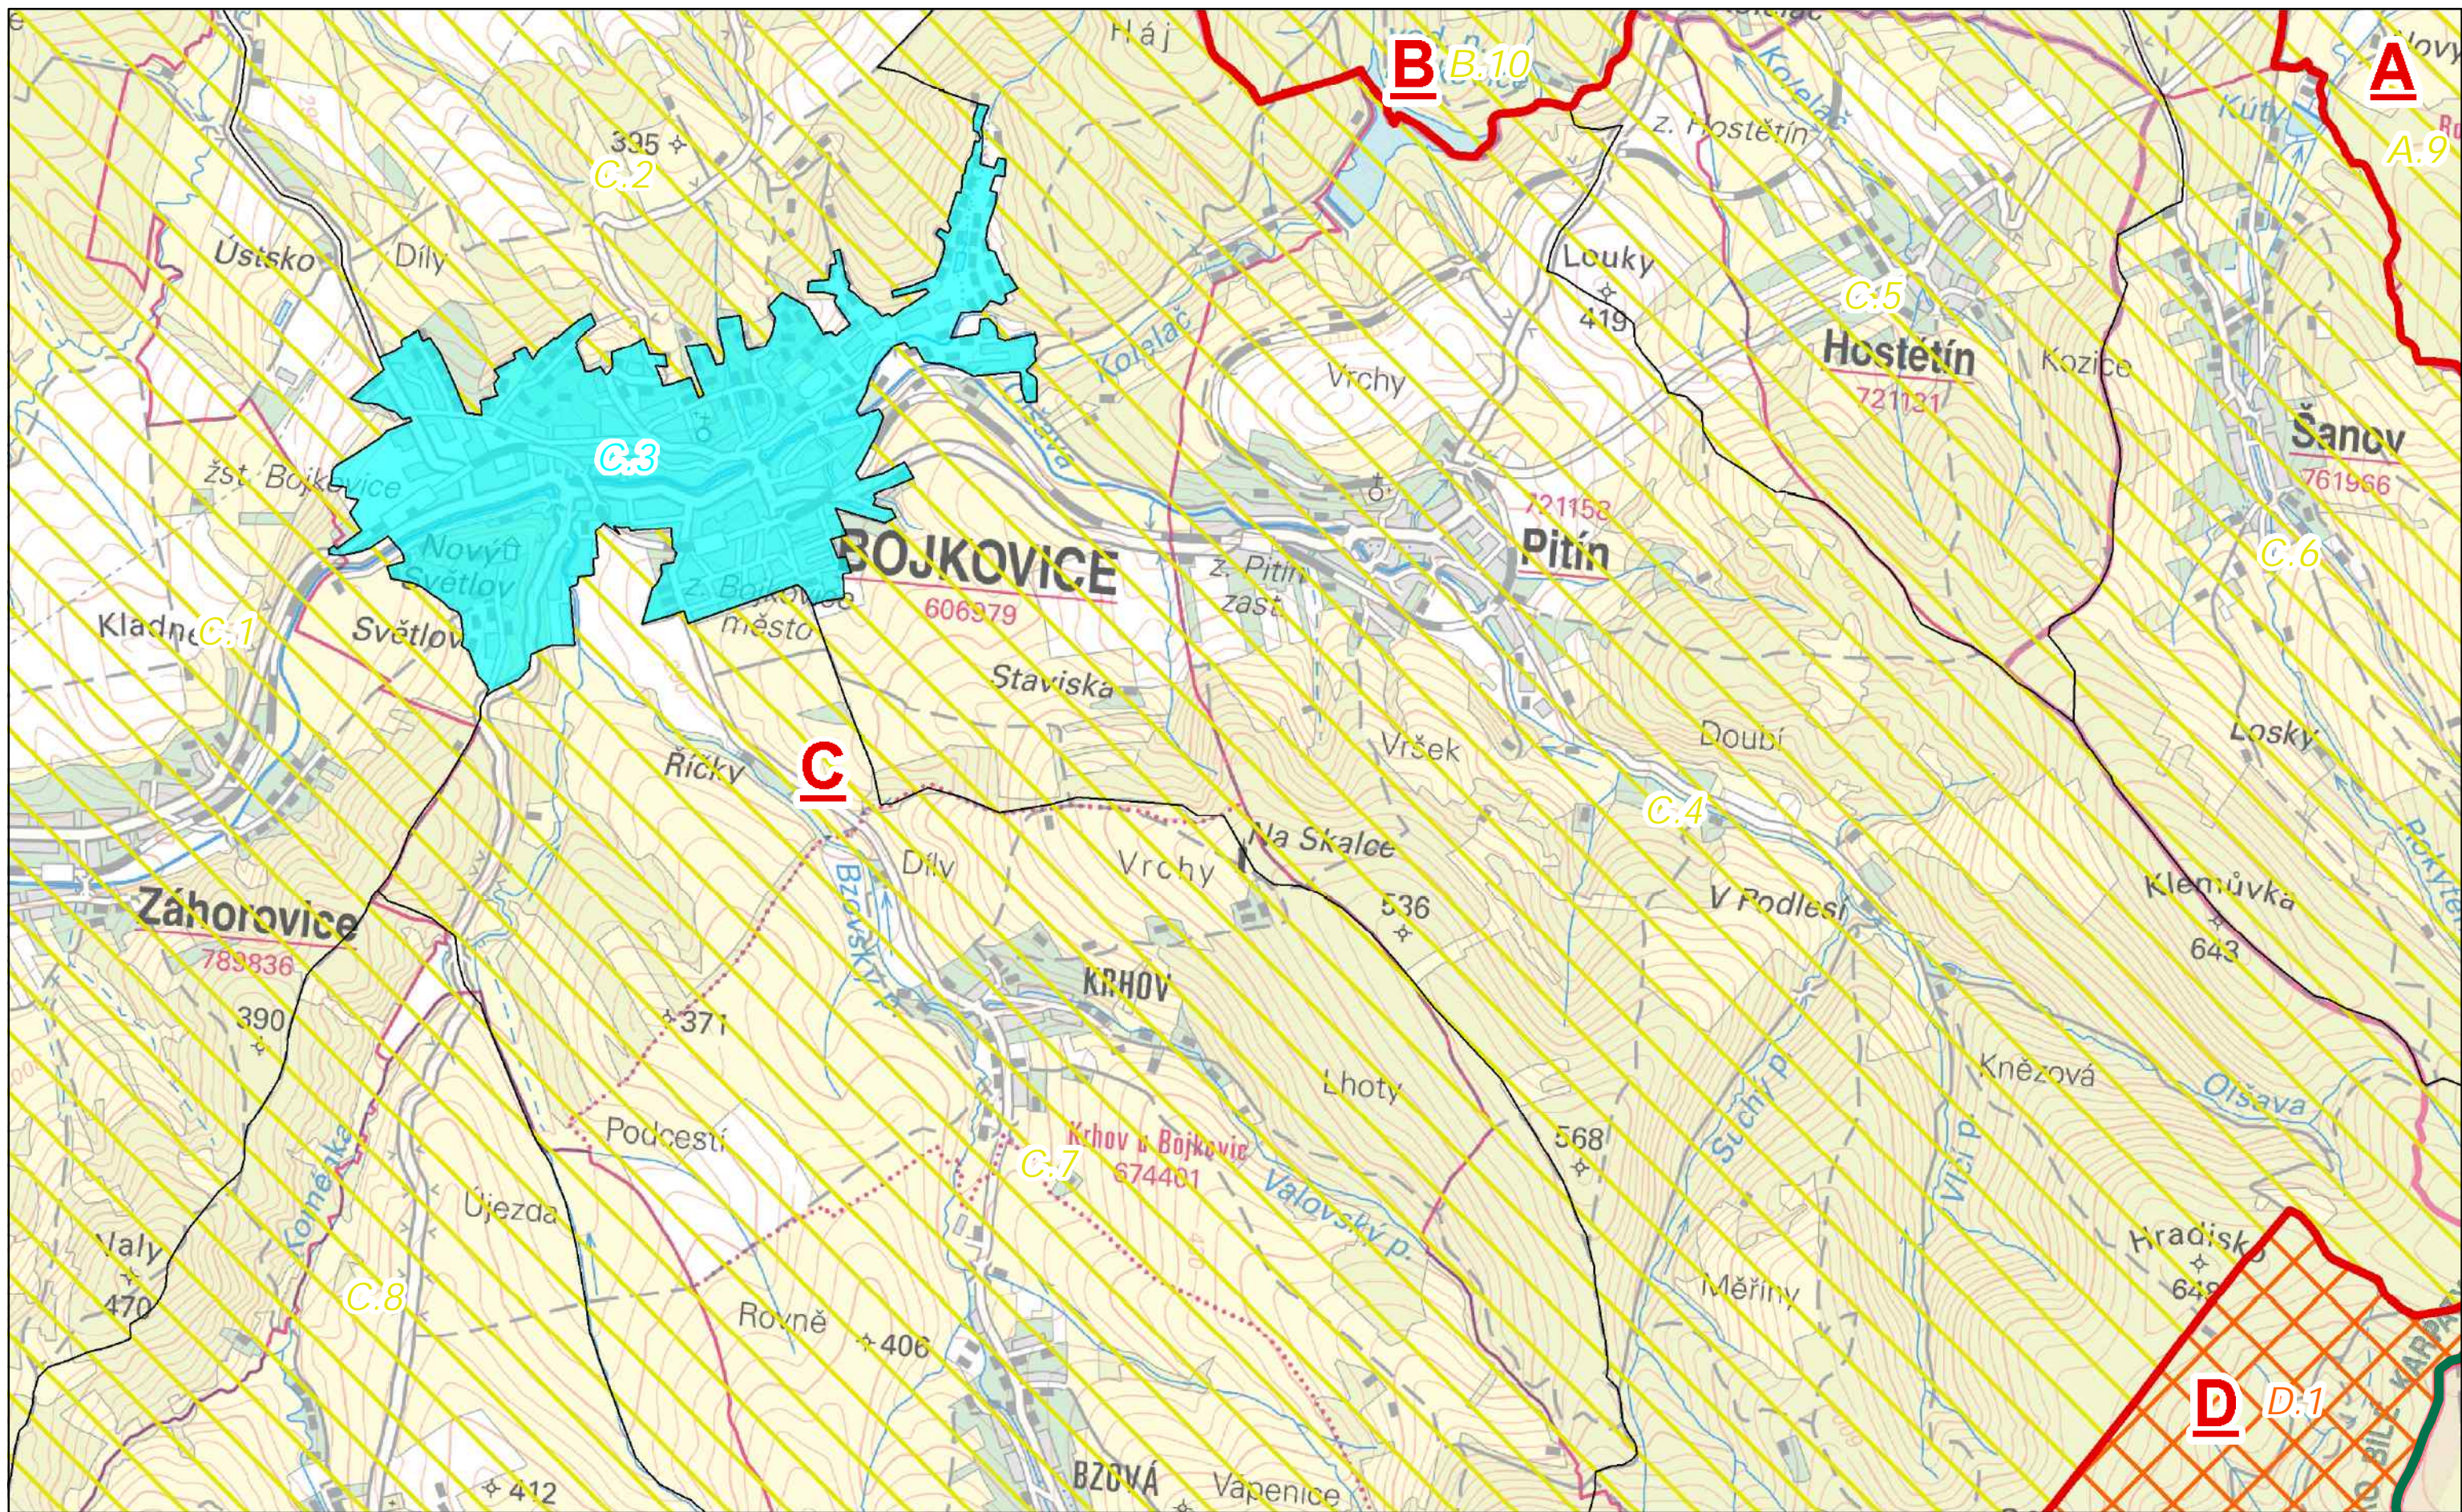

Hranice CHKO Bílé Karpaty

A Oblasti krajinného rázu

Místa krajinného rázu - pásmo odstupňované ochrany

- A.2 I. pásmo
- A.1 II. pásmo
- B.2 III. pásmo
- B.3 urbanizované území

Autor: Mgr. Lukáš Klouda
Datum: 10/2016

© AOPK ČR 2016
0 0,25 0,5 1 1,5 2 km

1:25 000

C5

Preventivní hodnocení krajinného rázu území CHKO Bílé Karpaty Č. 02 PROSTOROVÁ A CHARAKTEROVÁ DIFERENCIACE ÚZEMÍ - oblasti a místa krajinného rázu, návrh pásem odstupňované ochrany