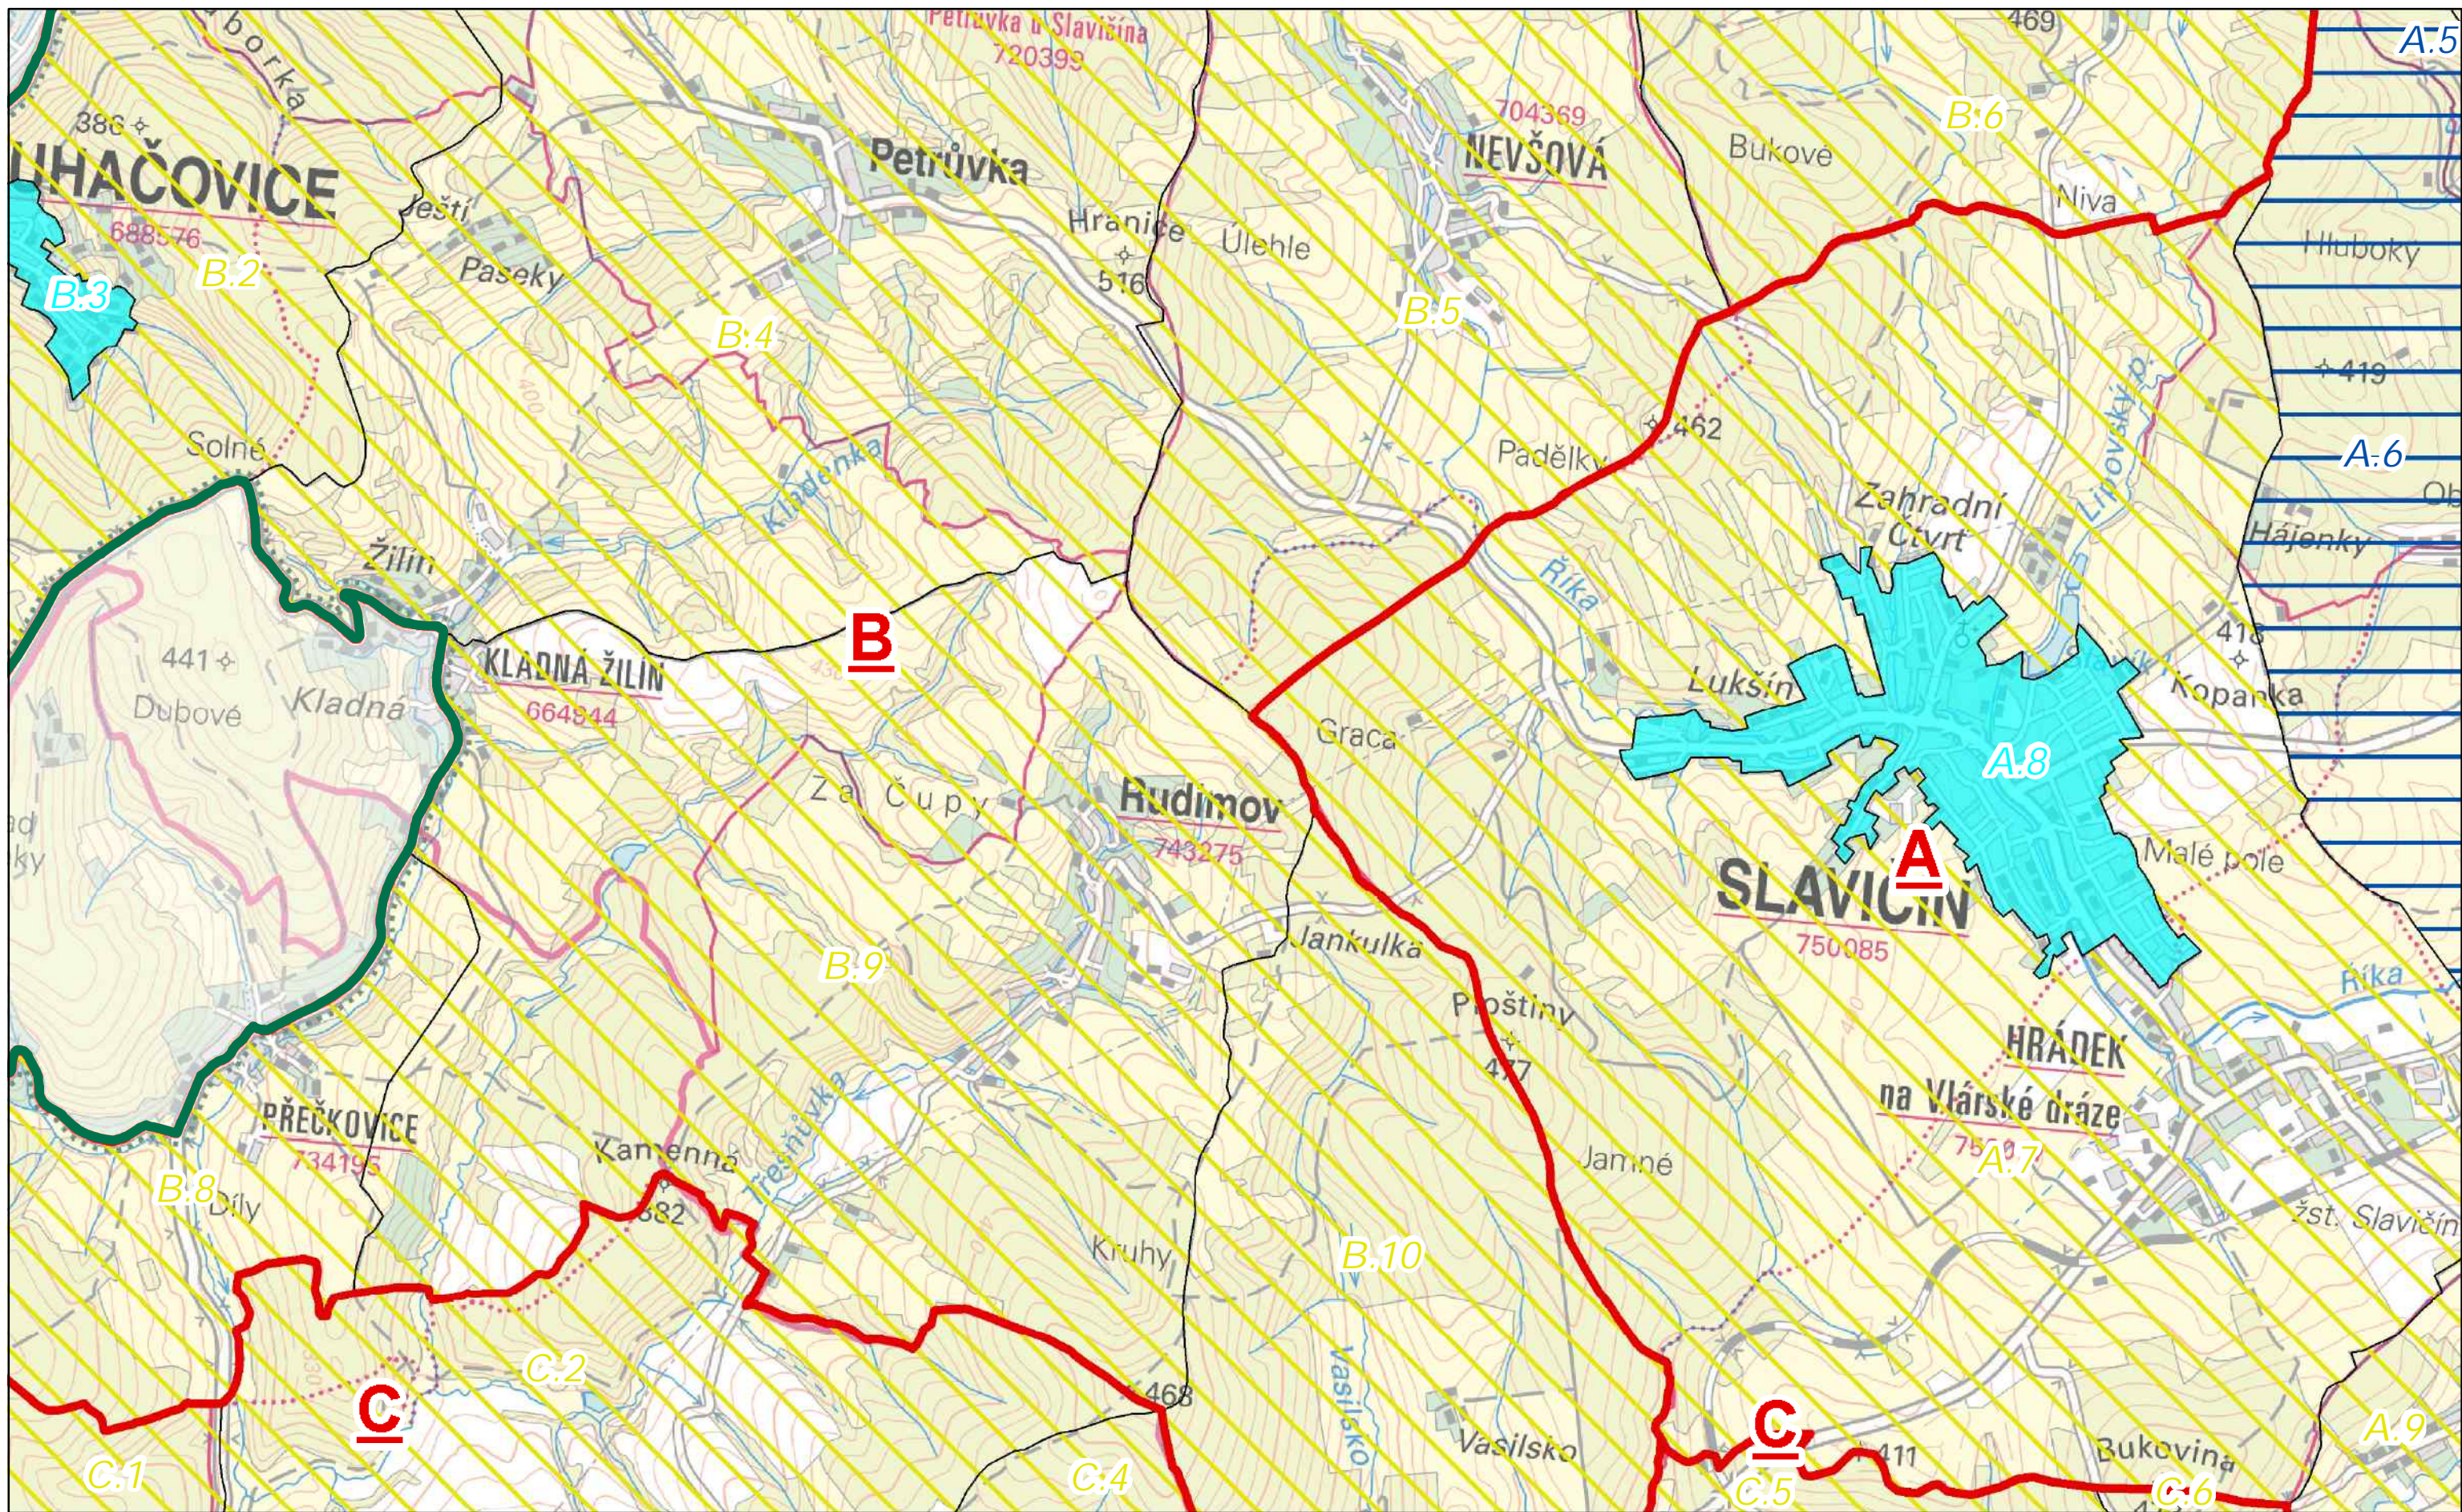

Hranice CHKO Bílé Karpaty

A Oblasti krajinného rázu

Místa krajinného rázu - pásmo odstupňované ochrany

- A.2 I. pásmo
- A.1 II. pásmo
- B.2 III. pásmo
- B.3 urbanizované území

Autor: Mgr. Lukáš Klouda
Datum: 10/2016

© AOPK ČR 2016
0 0,25 0,5 1 1,5 2 km

B5

1:25 000

Preventivní hodnocení krajinného rázu území CHKO Bílé Karpaty
Č. 02 PROSTOROVÁ A CHARAKTEROVÁ DIFERENCIACE ÚZEMÍ
- oblasti a místa krajinného rázu, návrh pásem odstupňované ochrany