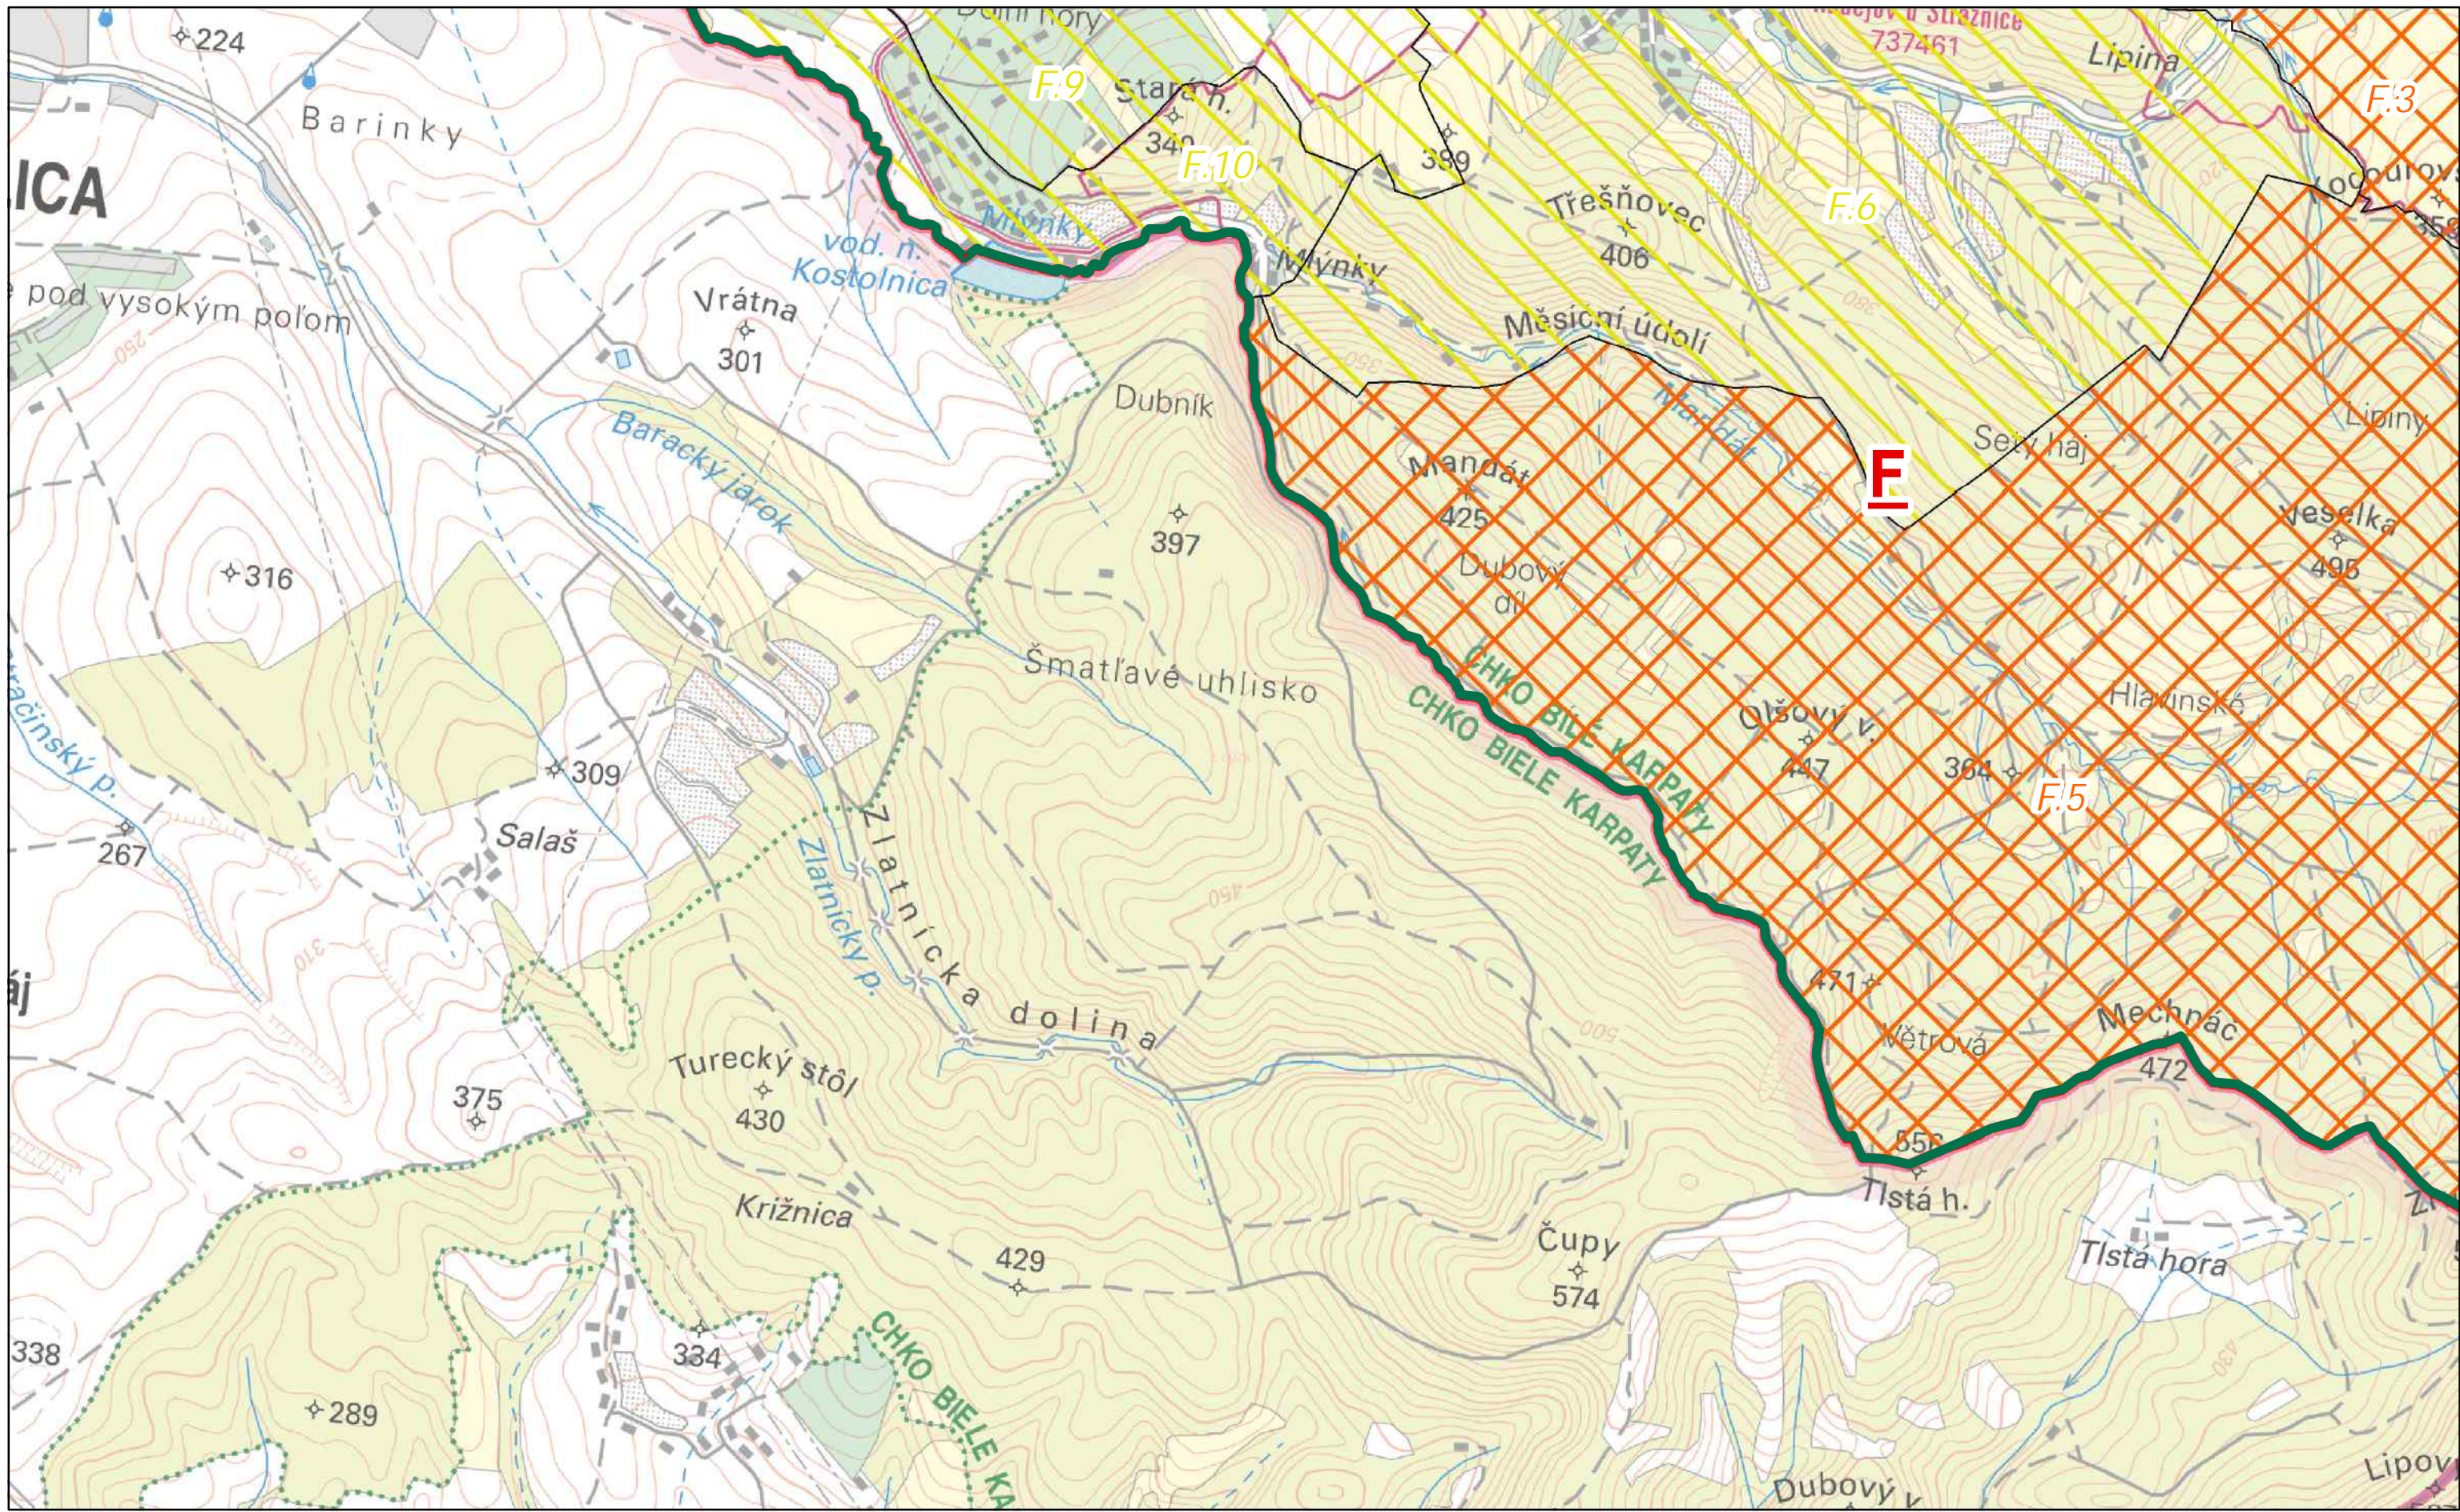

© AOPK ČR 2016

E5

1:25 000

Preventivní hodnocení krajinného rázu území CHKO Bílé Karpaty
Č. 02 PROSTOROVÁ A CHARAKTEROVÁ DIFERENCIACE ÚZEMÍ
- oblasti a místa krajinného rázu, návrh pásem odstupňované ochrany