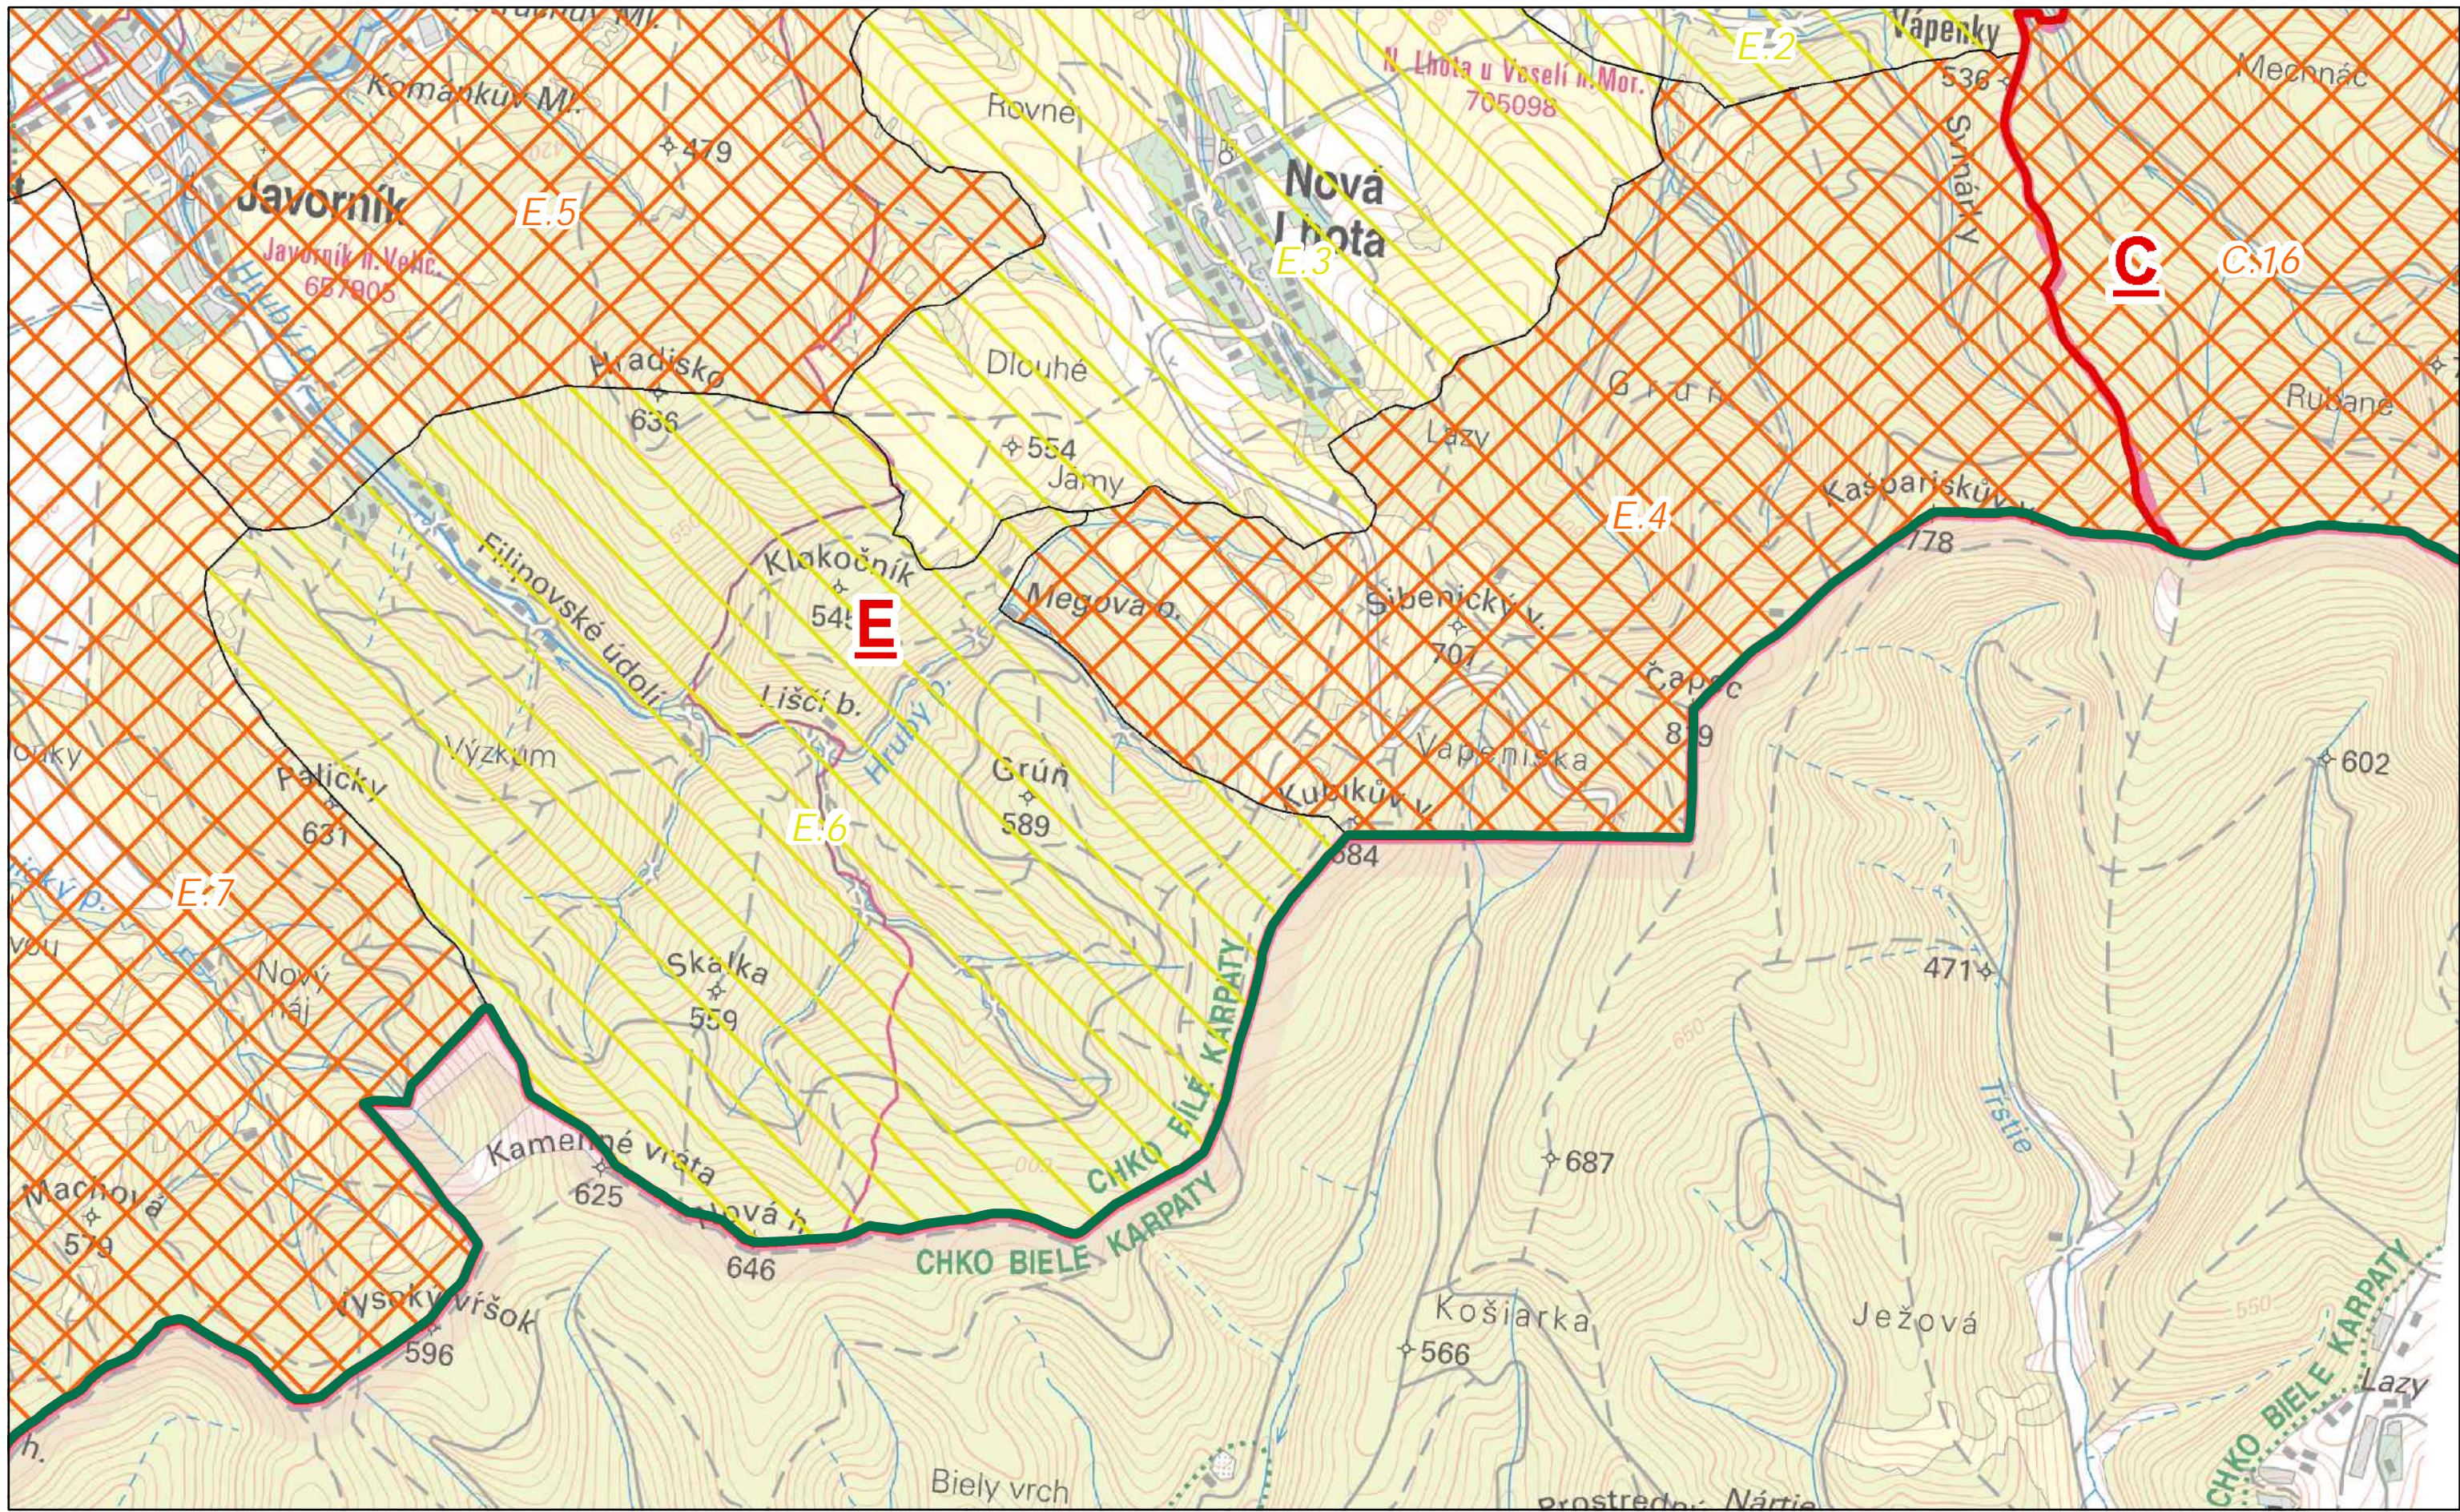

© AOPK ČR 2016
 0 0,25 0,5 1 1,5 2 km

F2

1:25 000

Preventivní hodnocení krajinného rázu území CHKO Bílé Karpaty Č. 02 PROSTOROVÁ A CHARAKTEROVÁ DIFERENCIACE ÚZEMÍ - oblasti a místa krajinného rázu, návrh pásem odstupňované ochrany