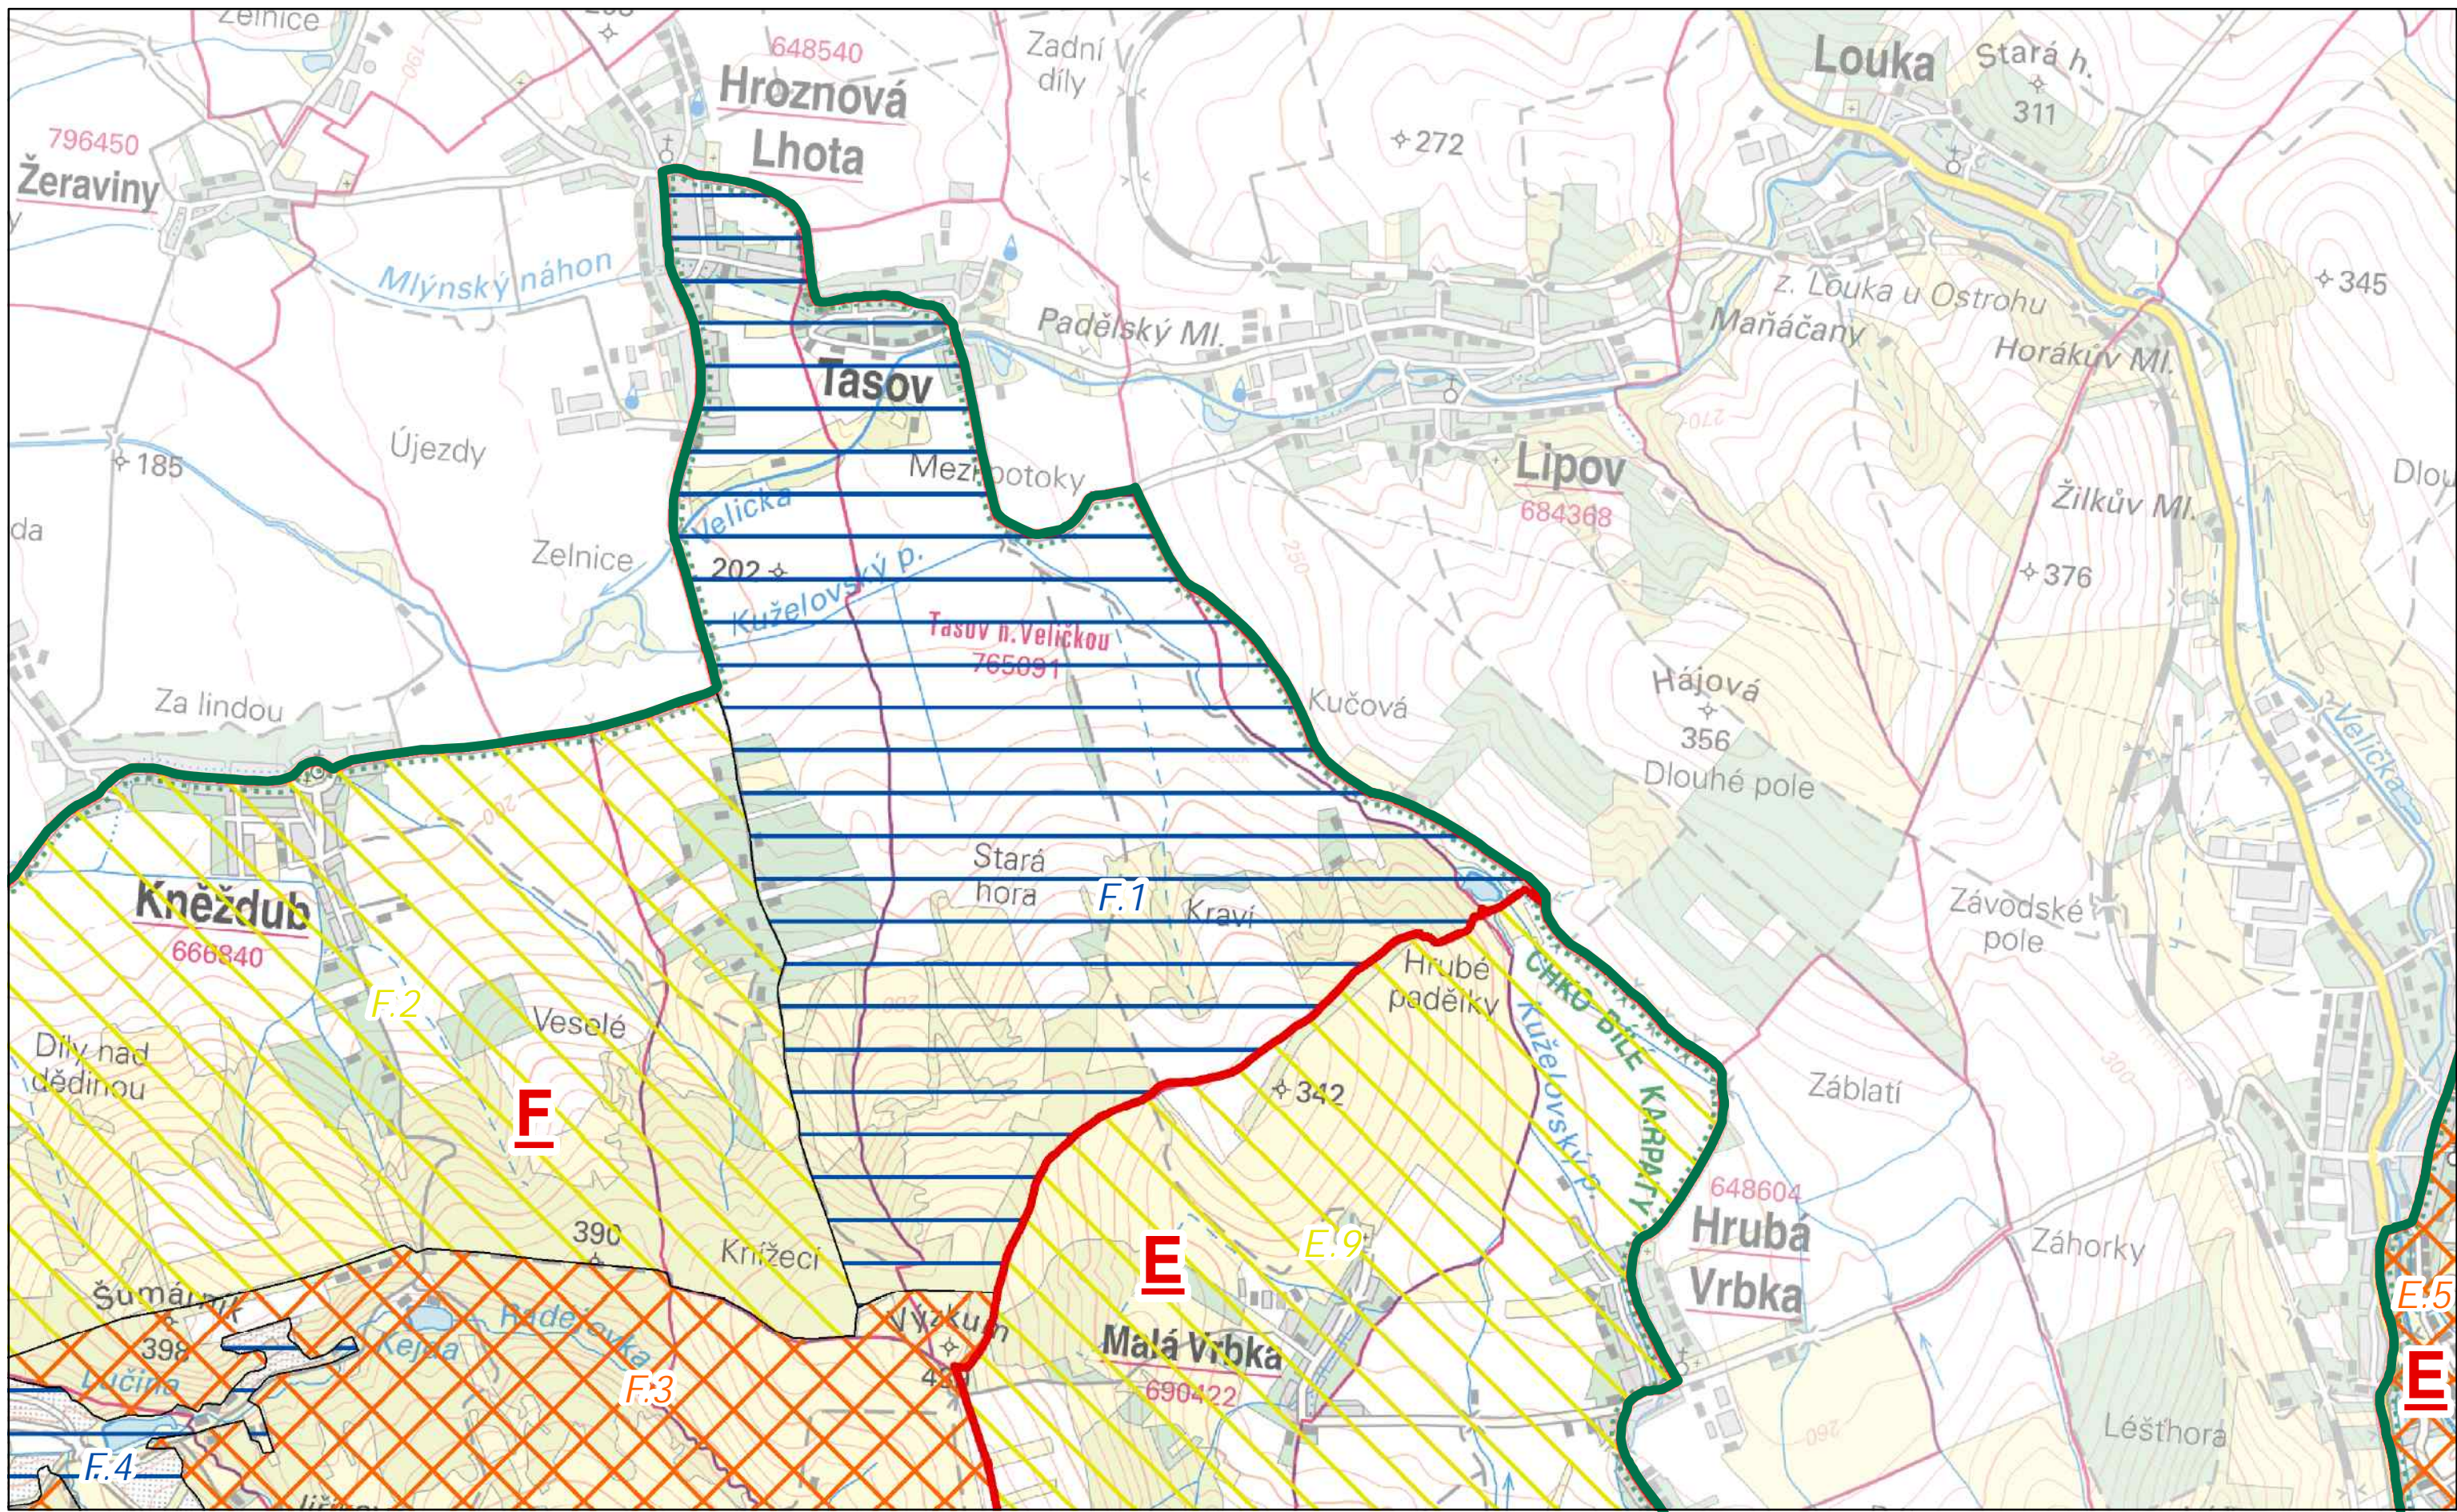

Hranice CHKO Bílé Karpaty

Oblasti krajinného rázu

Místa krajinného rázu - pásmo odstupňované ochrany

- A.2 I. pásmo
- A.1 II. pásmo
- B.2 III. pásmo
- B.3 urbanizované území

Autor: Mgr. Lukáš Klouda
Datum: 10/2016

© AOPK ČR 2016

E2

1:25 000

Preventivní hodnocení krajinného rázu území CHKO Bílé Karpaty
Č. 02 PROSTOROVÁ A CHARAKTEROVÁ DIFERENCIACE ÚZEMÍ
- oblasti a místa krajinného rázu, návrh pásem odstupňované ochrany