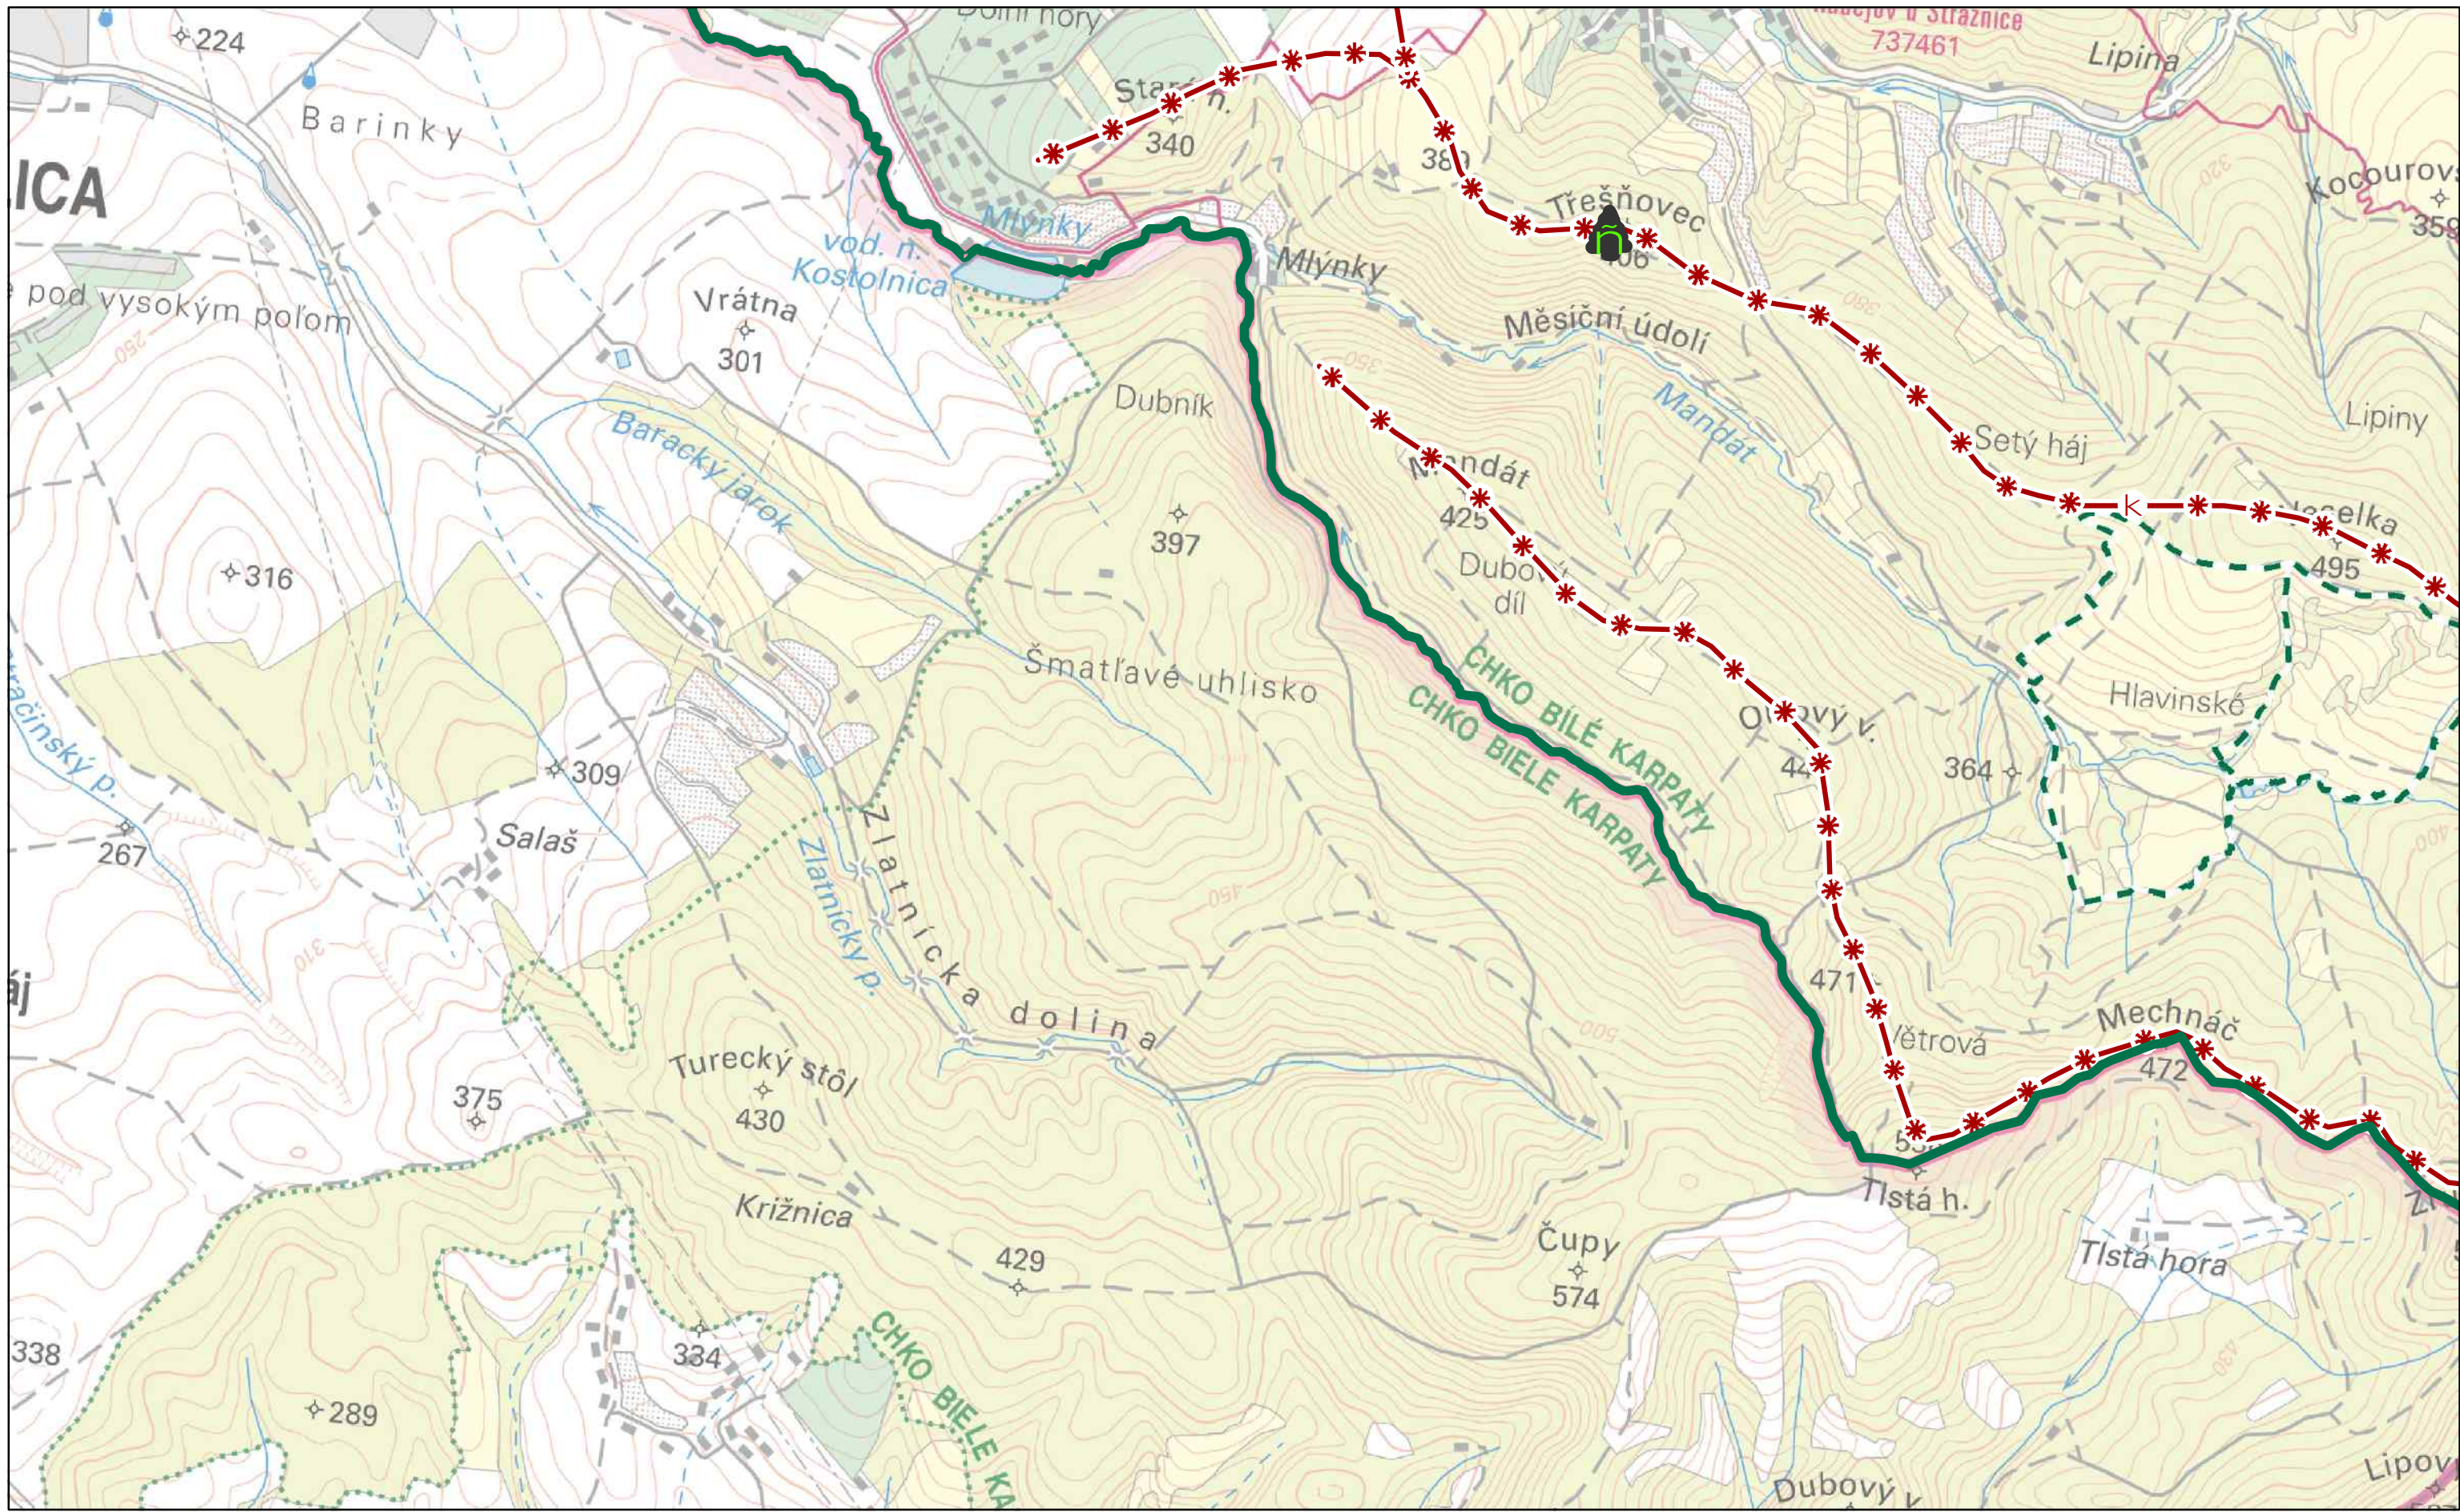

Autor: Mgr. Lukáš Klouda  
Datum: 10/2016

**E5**

**Preventivní hodnocení krajinného rázu  
území CHKO Bílé Karpaty  
Č. 03 HODNOTY KRAJINNÉHO RÁZU**

**Dominanty**

- kulturně-historická pozitivní
- kulturně-historická negativní
- přírodní pozitivní
- Památný strom
- Exponovaná území
- Maloplošné zvláště chráněné území
- Připravovaná CHKO Brdy (varianta 06/2012)