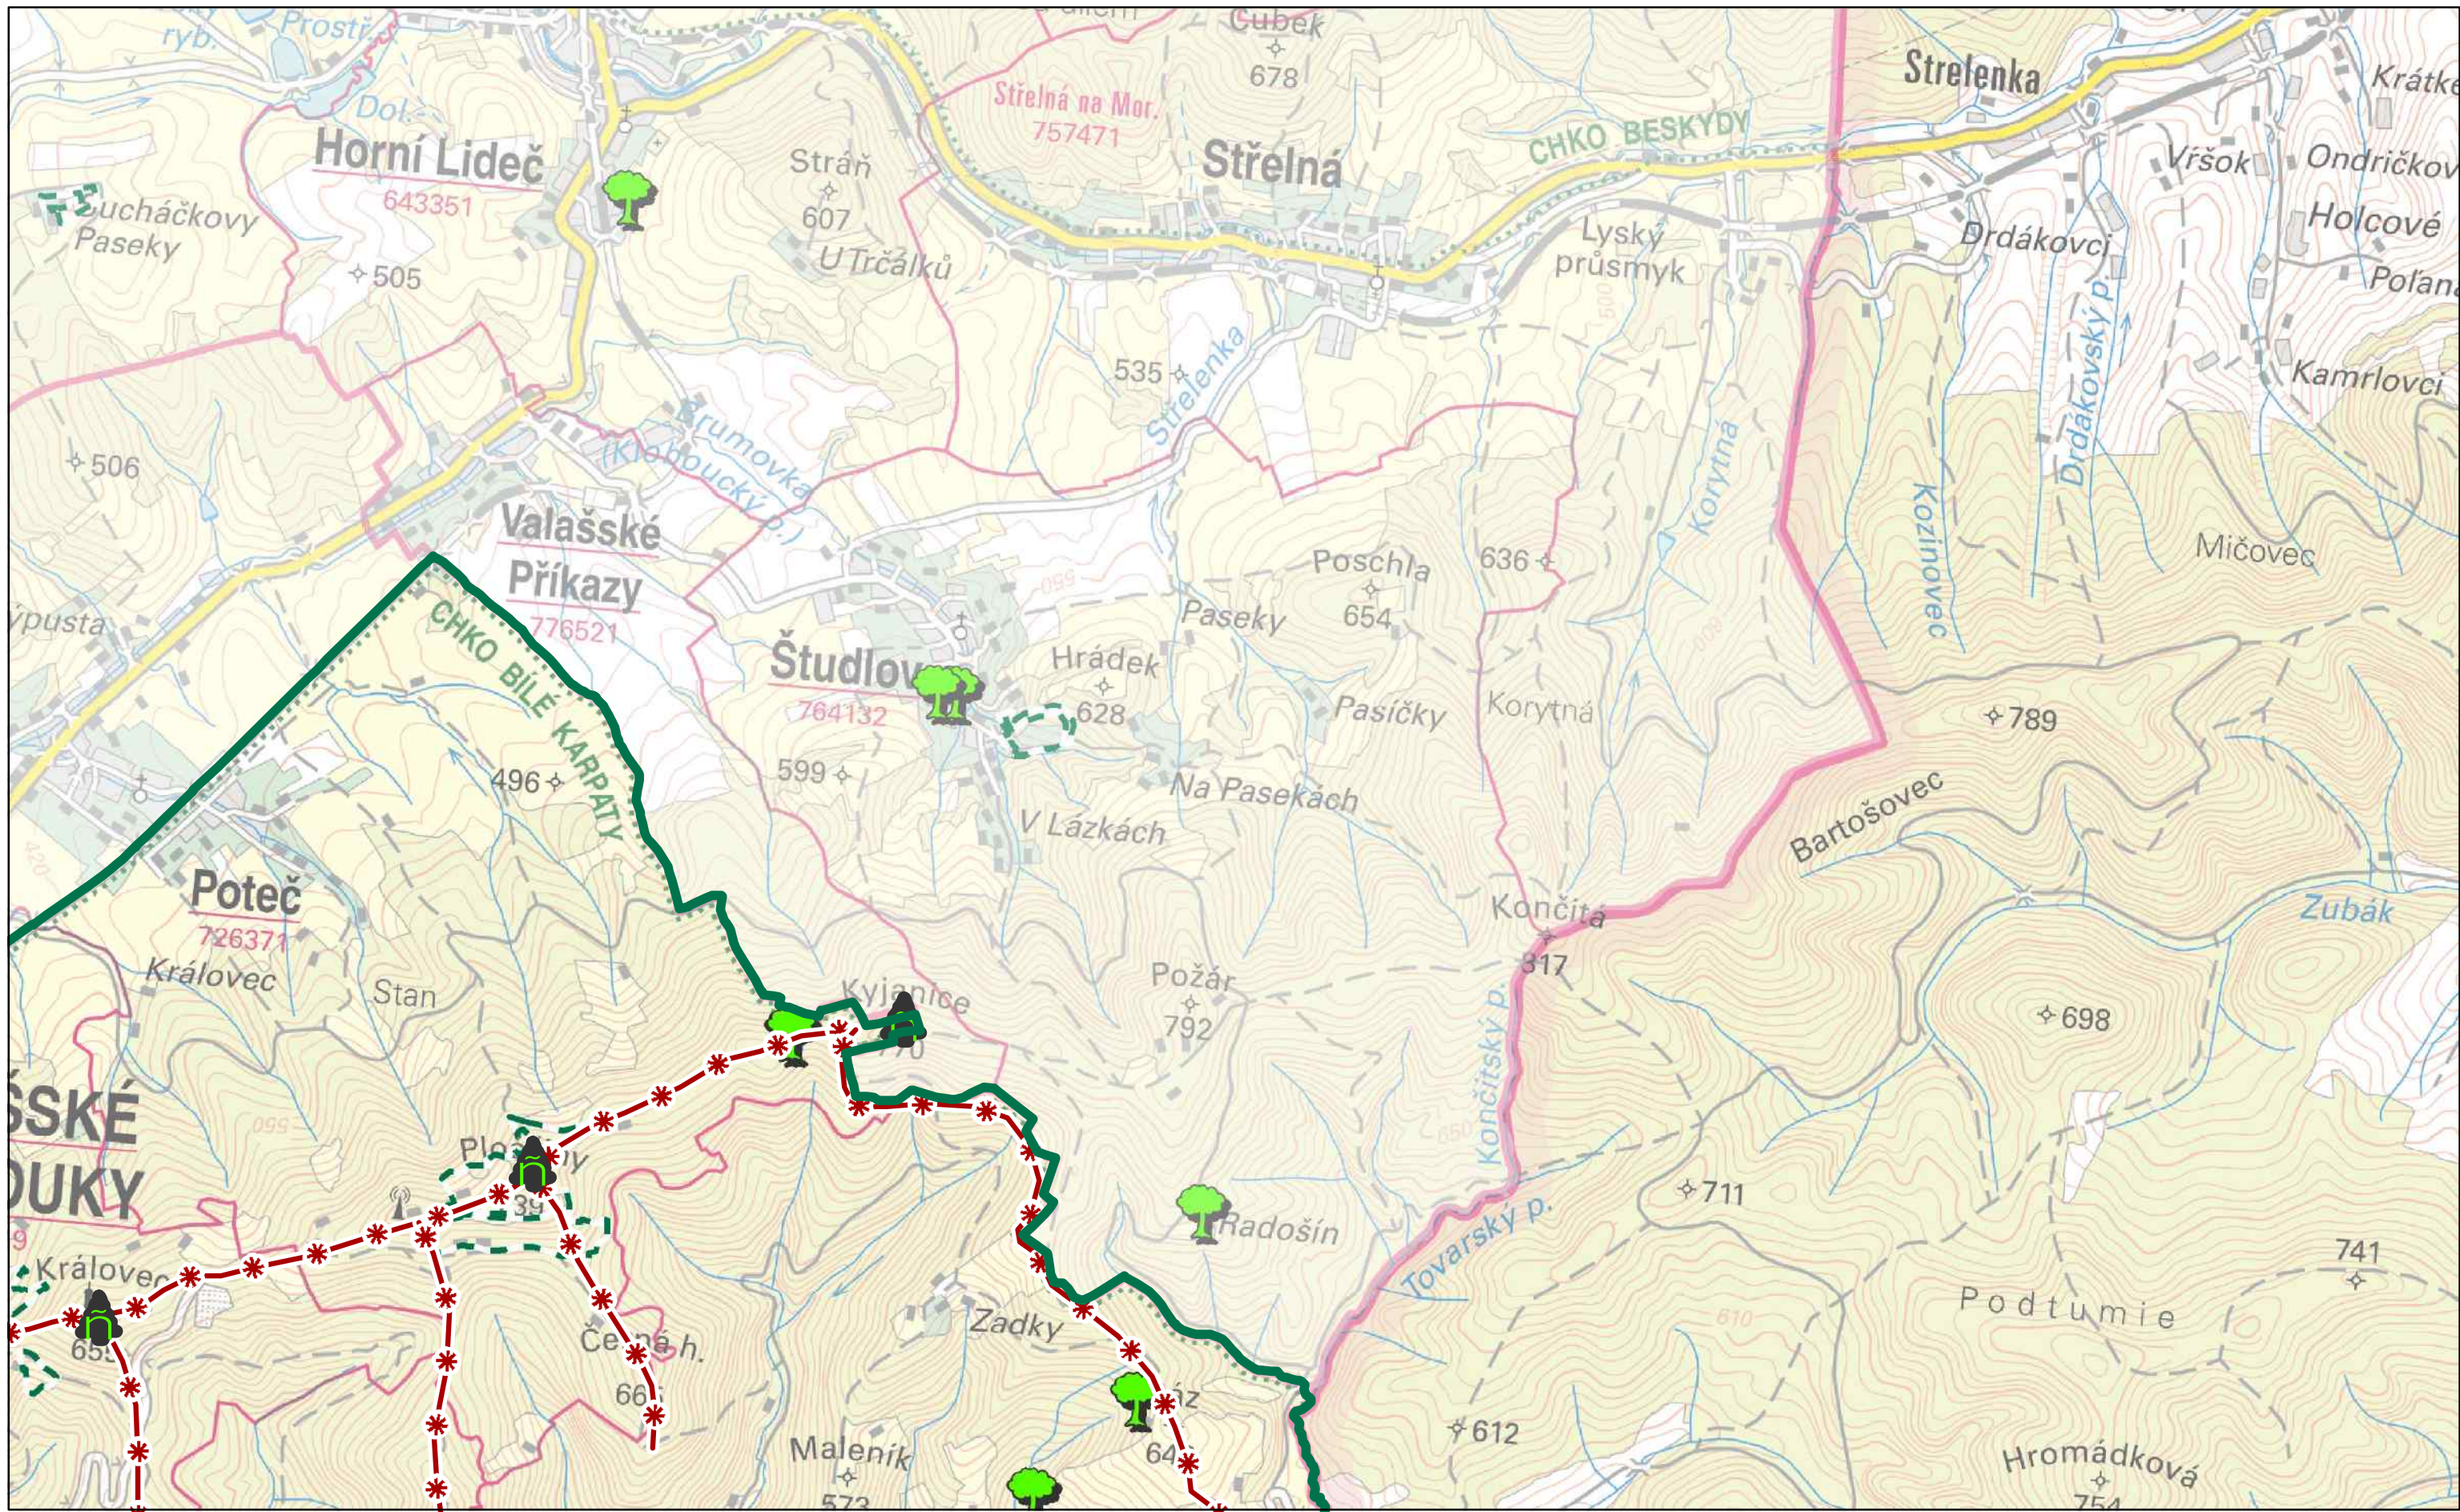

Autor: Mgr. Lukáš Klouda  
Datum: 10/2016

A6

© AOPK ČR 2016

0 0,25 0,5 1 1,5 2 km

**Preventivní hodnocení krajinného rázu  
území CHKO Bílé Karpaty  
Č. 03 HODNOTY KRAJINNÉHO RÁZU**

**Dominanty**

- kulturně-historická pozitivní
- kulturně-historická negativní
- přírodní pozitivní
- Památný strom
- Exponovaná území
- Maloplošné zvláště chráněné území
- Připravovaná CHKO Brdy (varianta 06/2012)