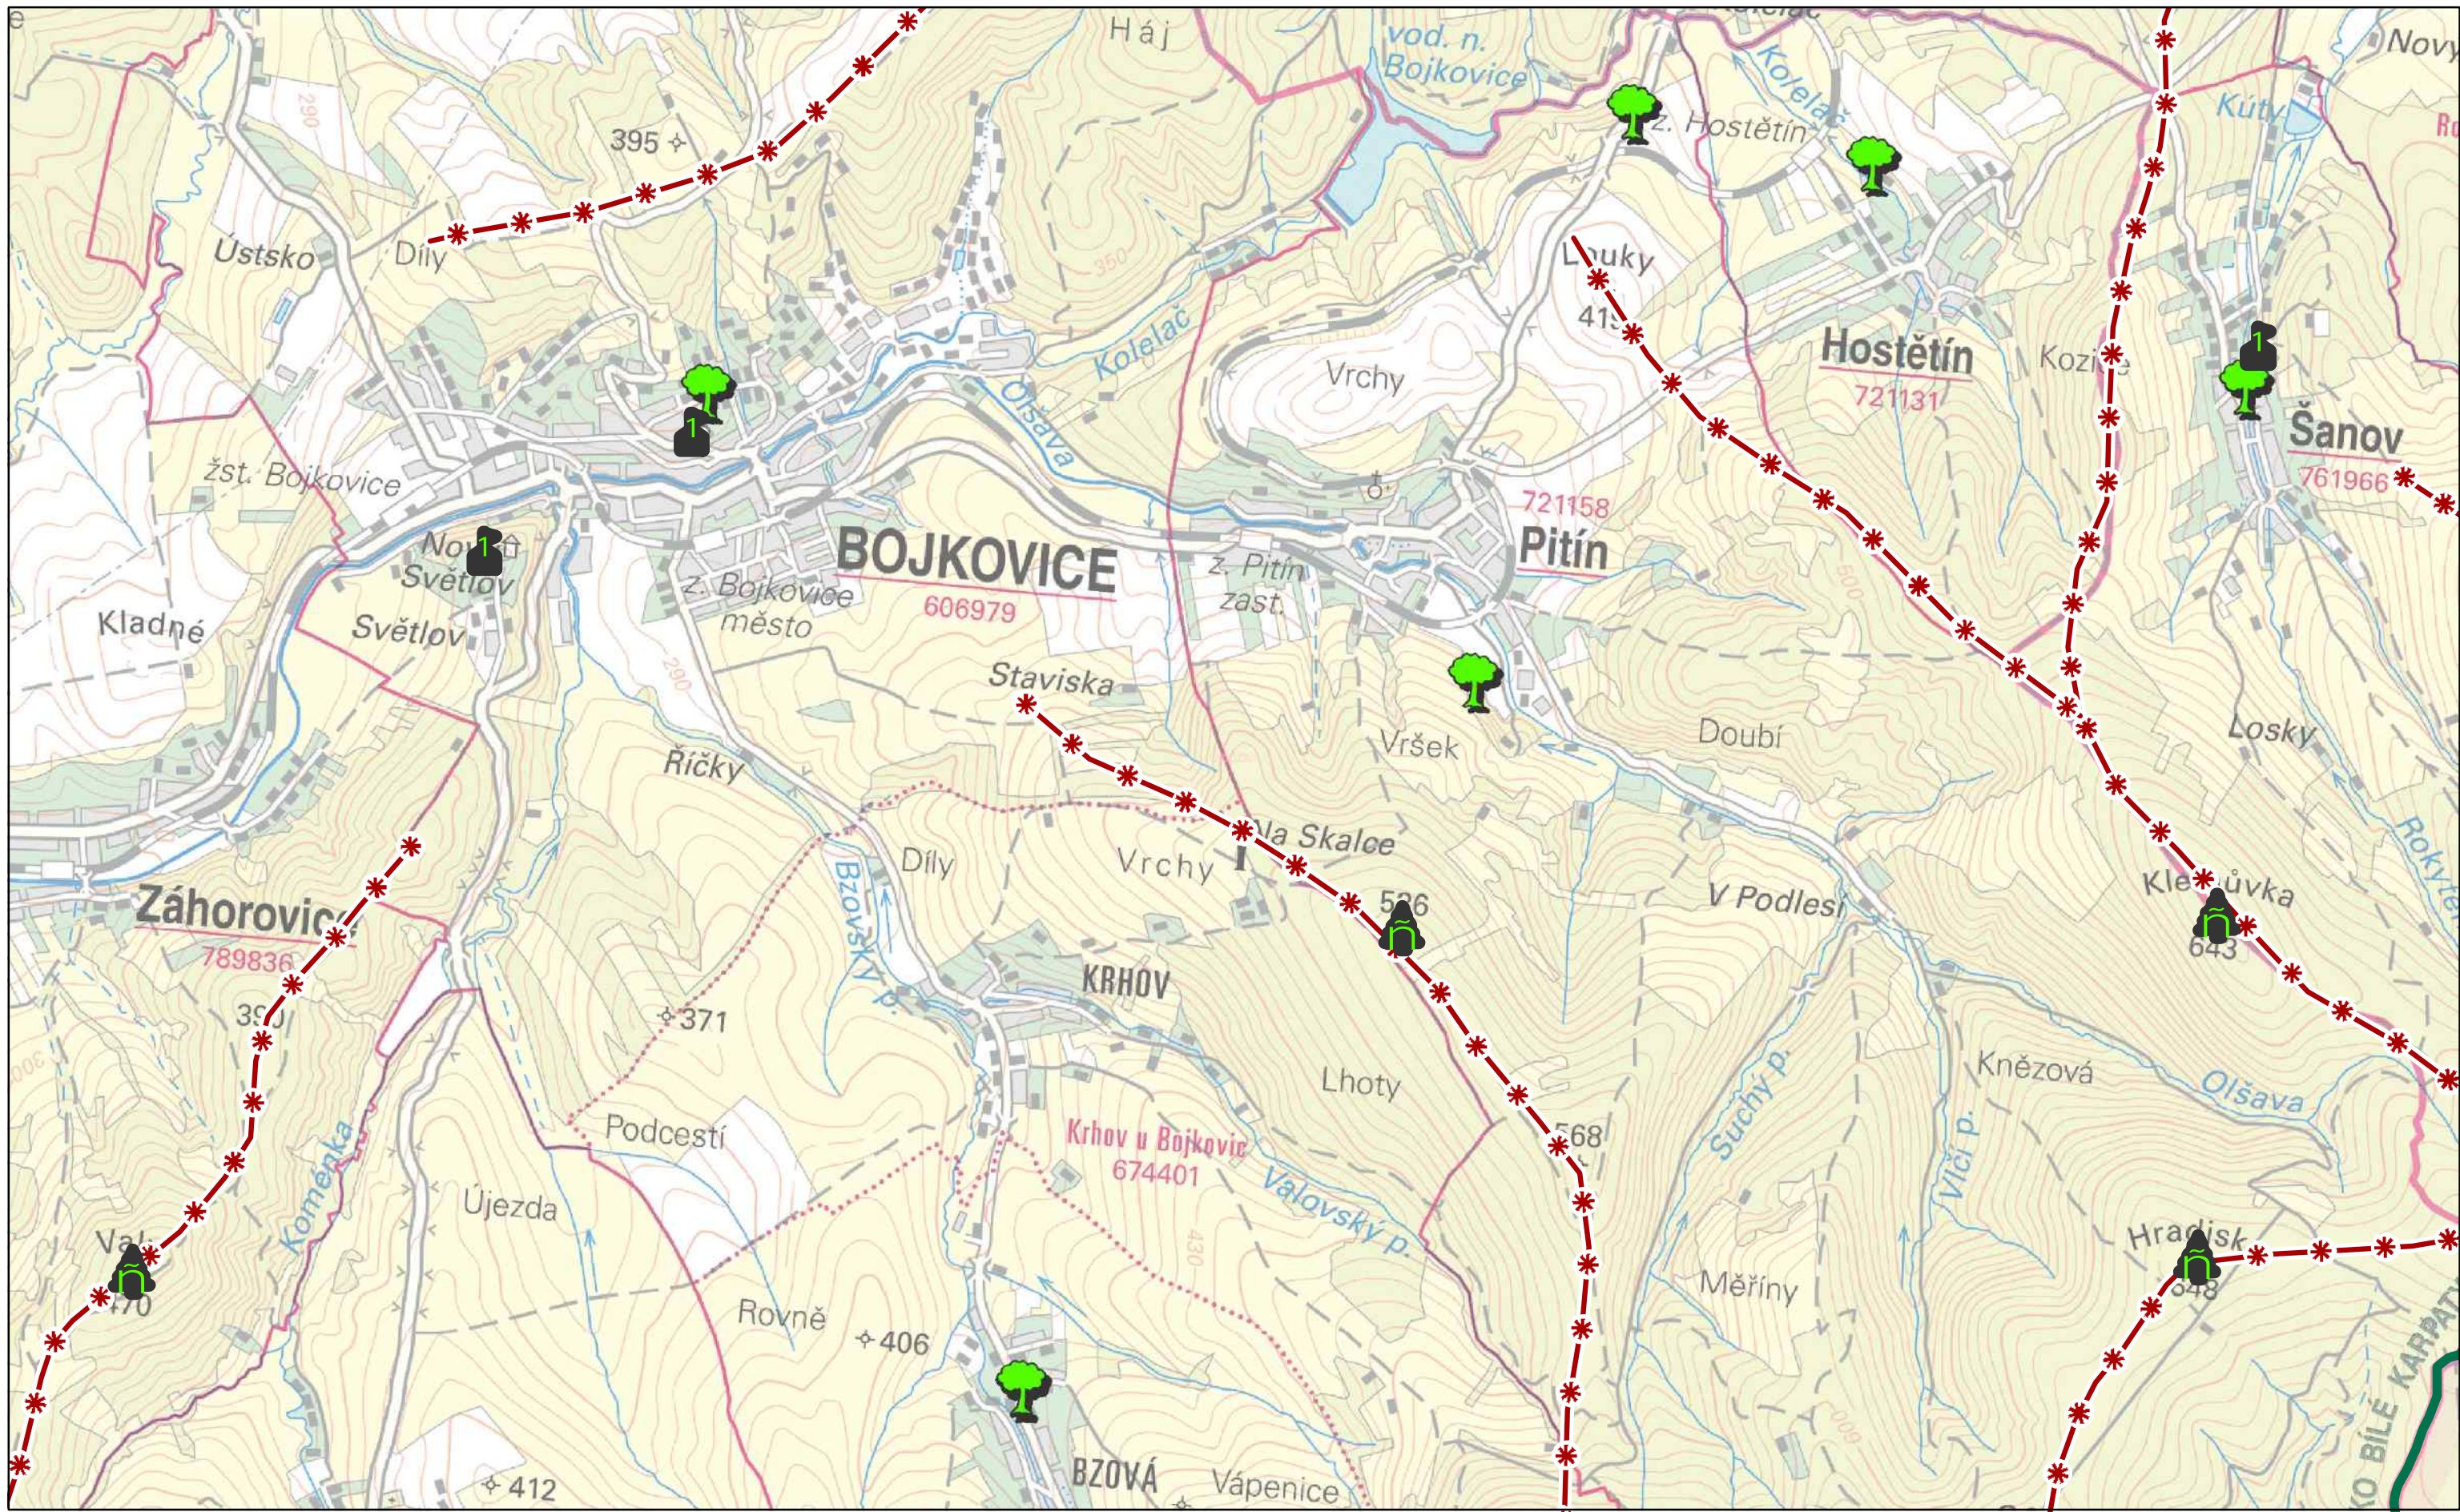

Dominanty

- kulturně-historická pozitivní
- kulturně-historická negativní
- přírodní pozitivní
- Exponovaná území
- Maloplošné zvláště chráněné území
- Připravovaná CHKO Brdy (varianta 06/2012)

Autor: Mgr. Lukáš Klouda
Datum: 10/2016

C5

**Preventivní hodnocení krajinného rázu
území CHKO Bílé Karpaty
Č. 03 HODNOTY KRAJINNÉHO RÁZU**