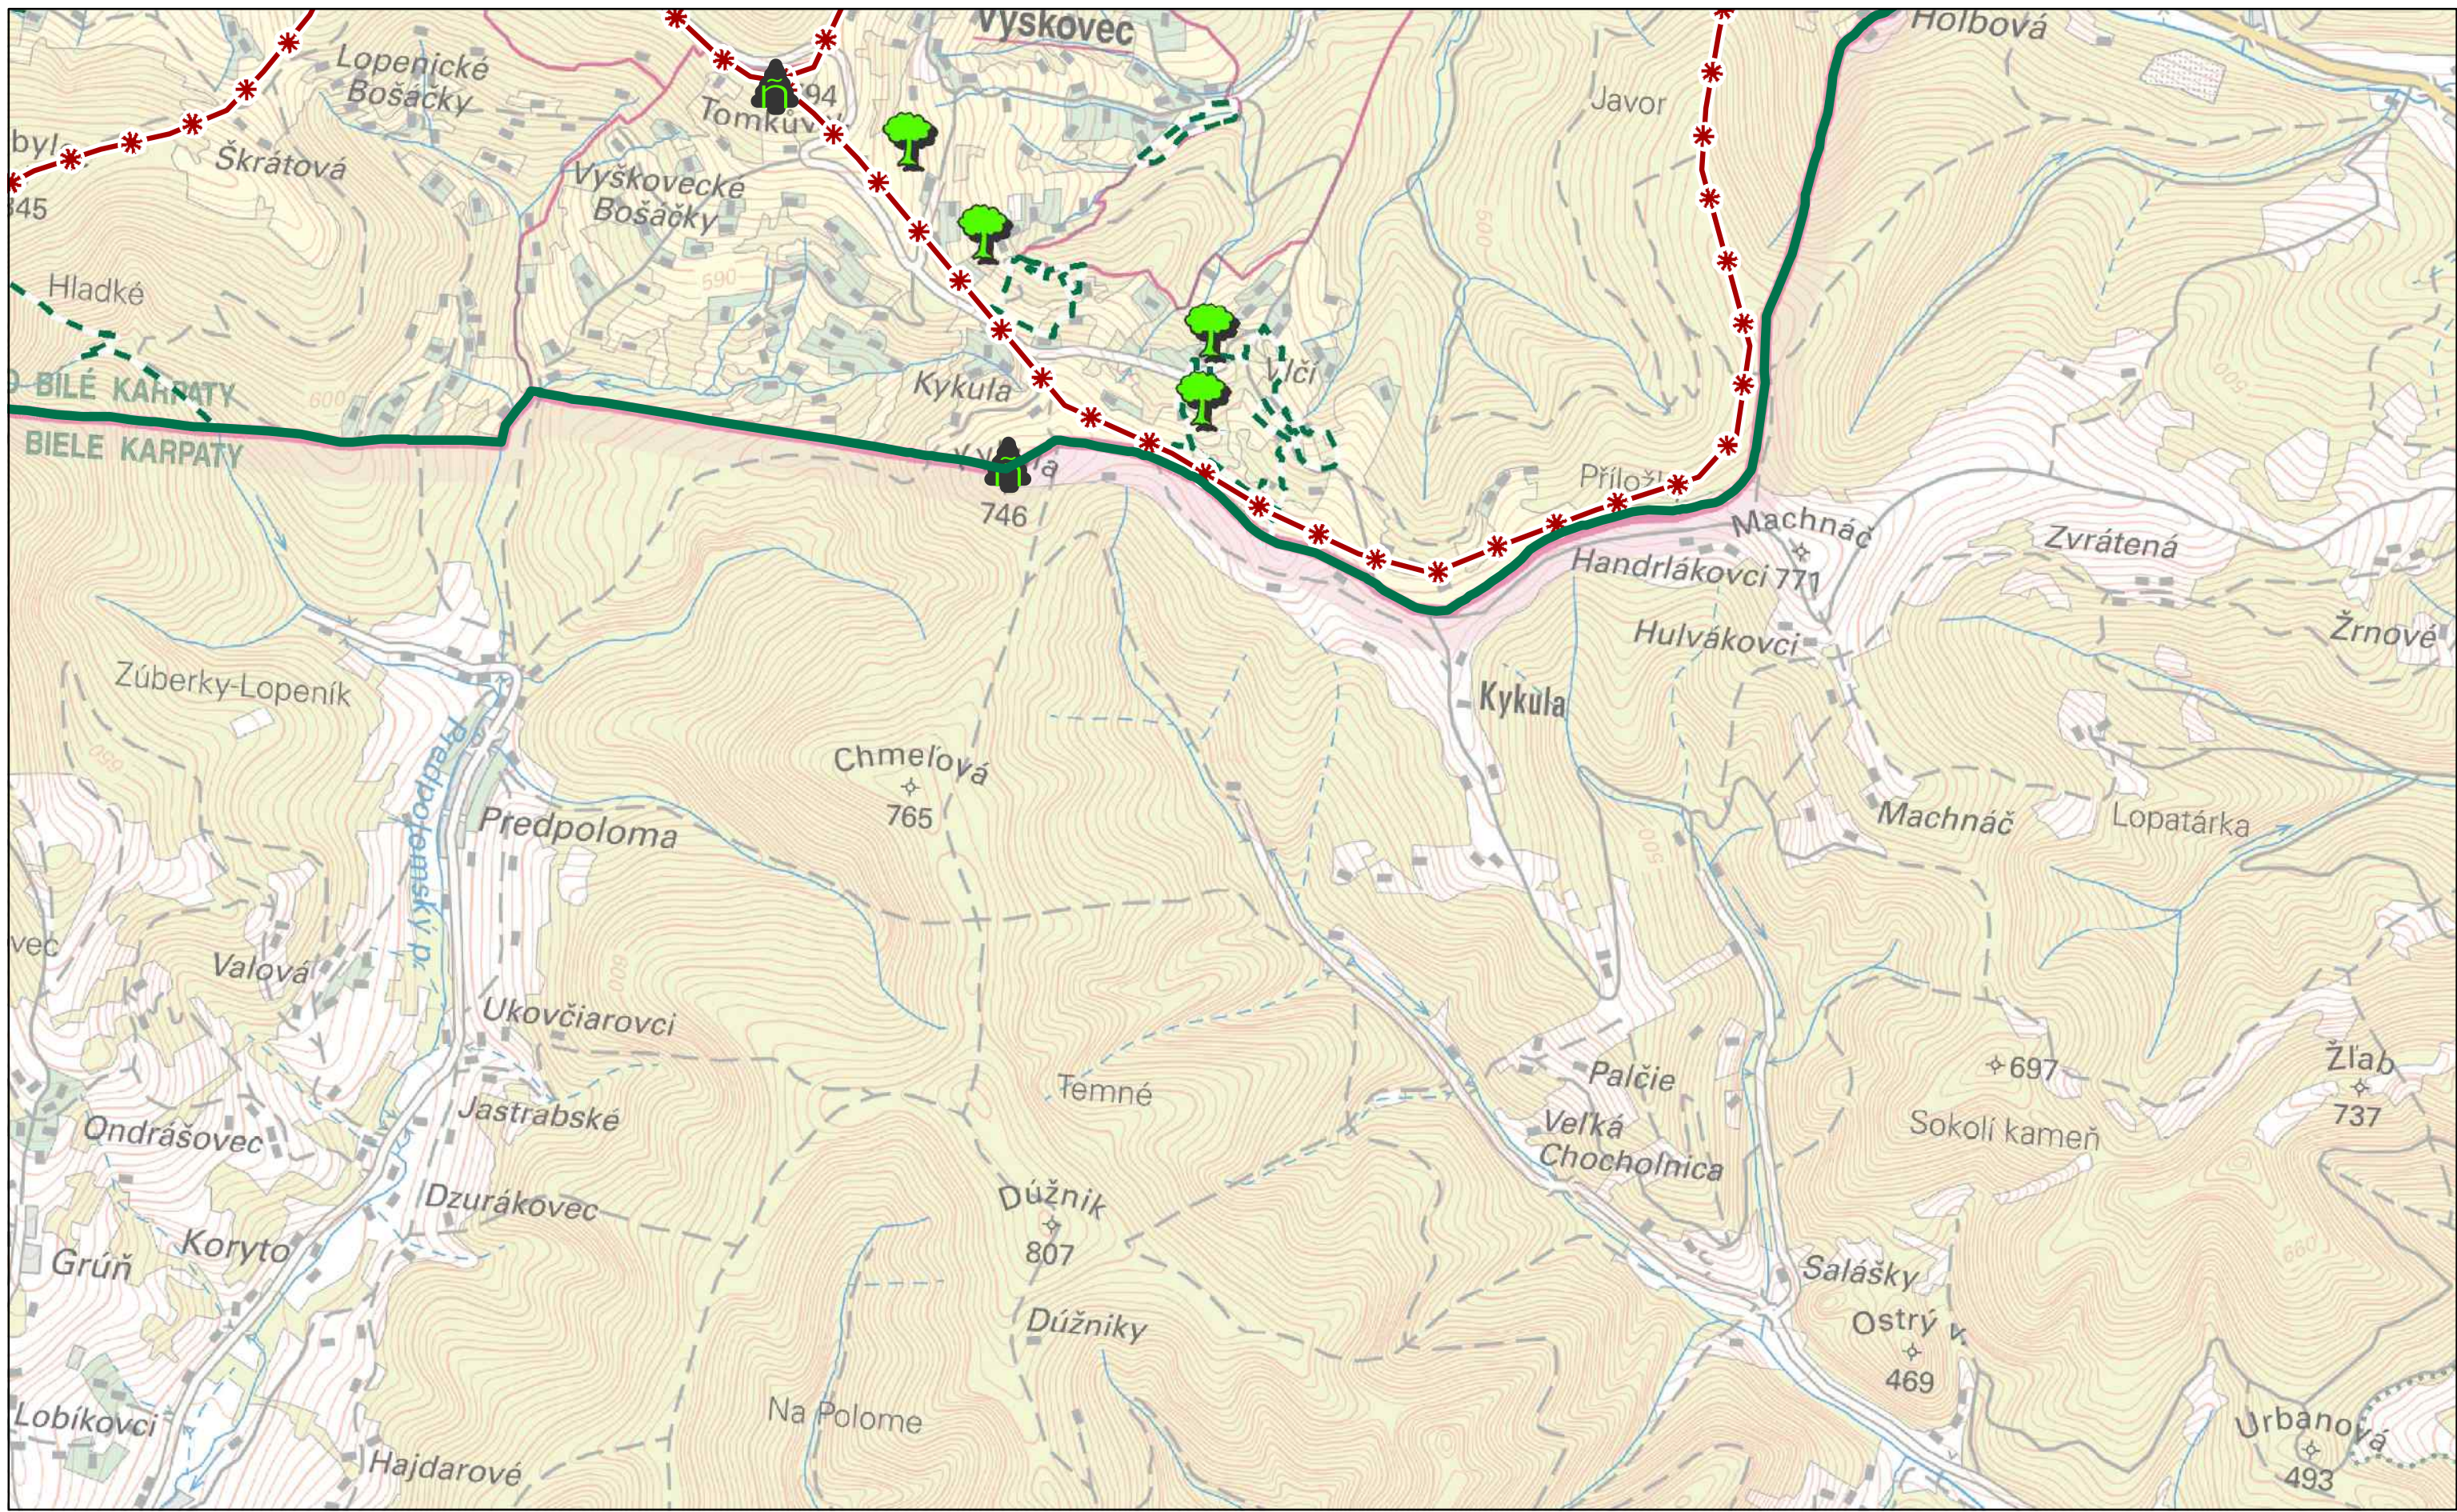

Autor: Mgr. Lukáš Klouda  
Datum: 10/2016

**E4**

**Preventivní hodnocení krajinného rázu  
území CHKO Bílé Karpaty  
Č. 03 HODNOTY KRAJINNÉHO RÁZU**

**Dominanty**

- kulturně-historická pozitivní
- kulturně-historická negativní
- přírodní pozitivní
- Památný strom
- Exponovaná území
- Maloplošné zvláště chráněné území
- Připravovaná CHKO Brdy (varianta 06/2012)