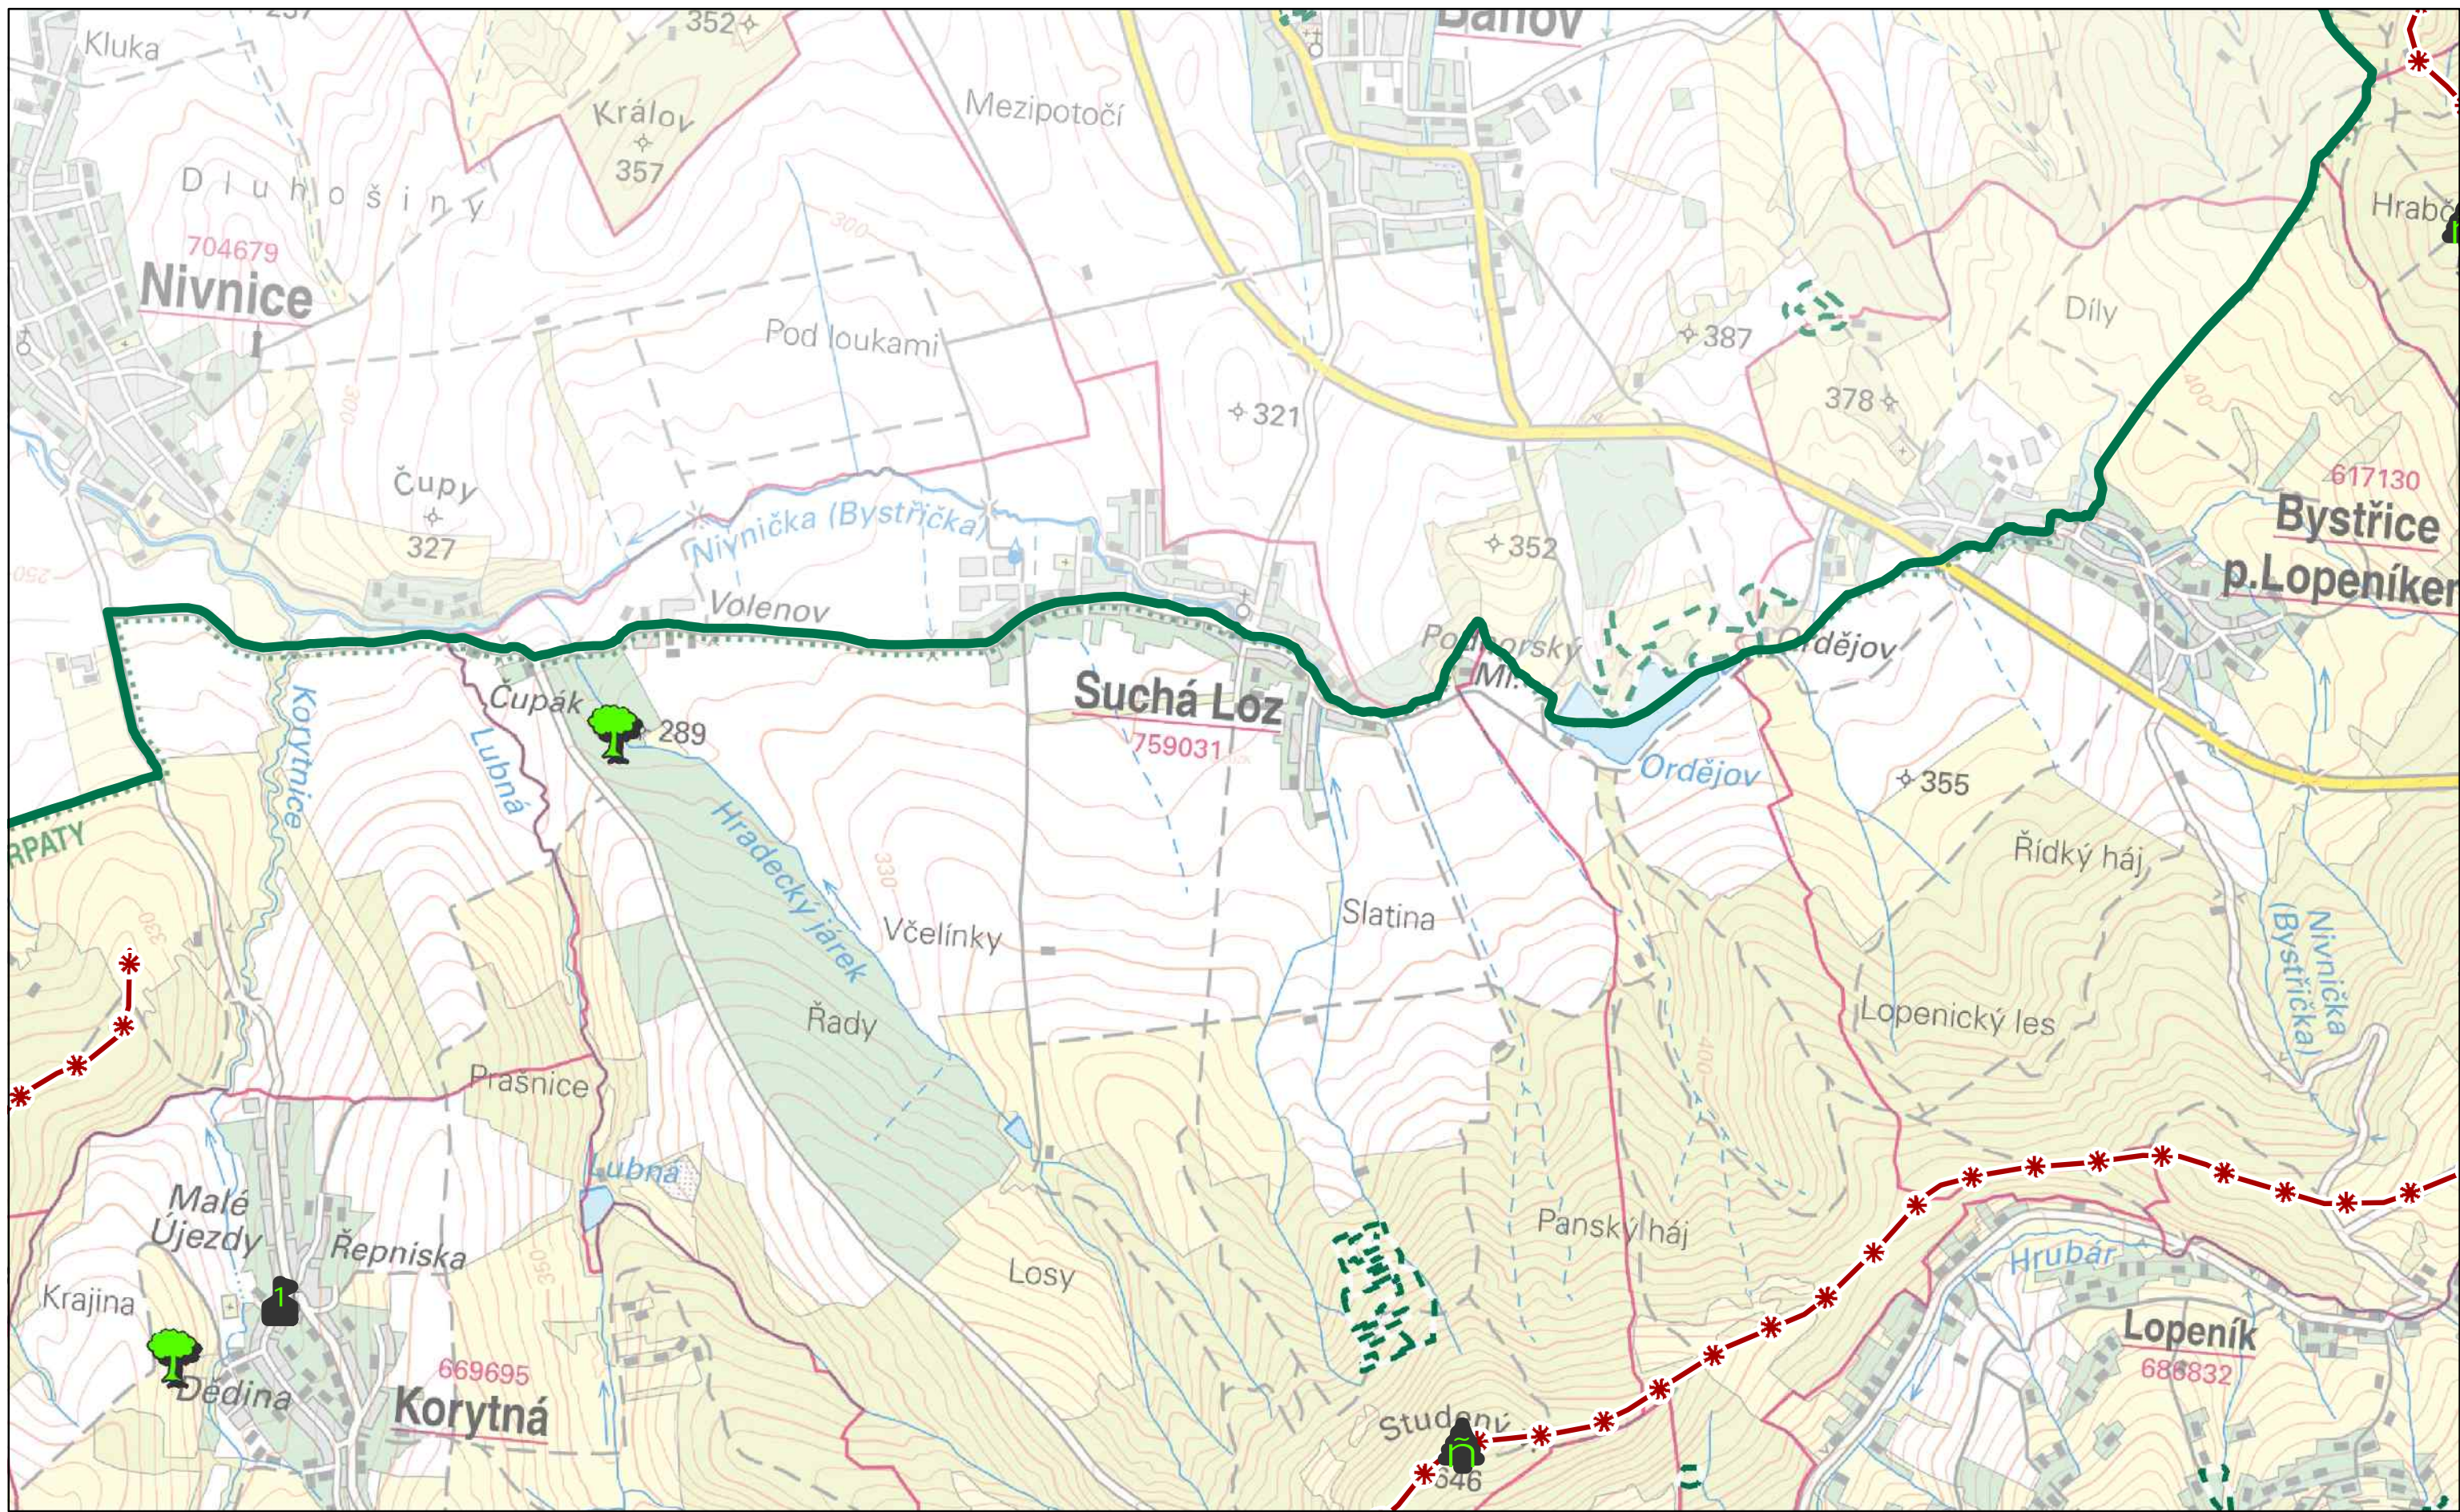

Dominanty

- kulturně-historická pozitivní
- exponovaná území
- památný strom
- maloplošné zvláště chráněné území
- kulturně-historická negativní
- přírodní pozitivní
- připravovaná CHKO Brdy (varianta 06/2012)

Autor: Mgr. Lukáš Klouda
Datum: 10/2016

D4

© AOPK ČR 2016

1:25 000

0 0,25 0,5 1 1,5 2 km

**Preventivní hodnocení krajinného rázu
území CHKO Bílé Karpaty
Č. 03 HODNOTY KRAJINNÉHO RÁZU**