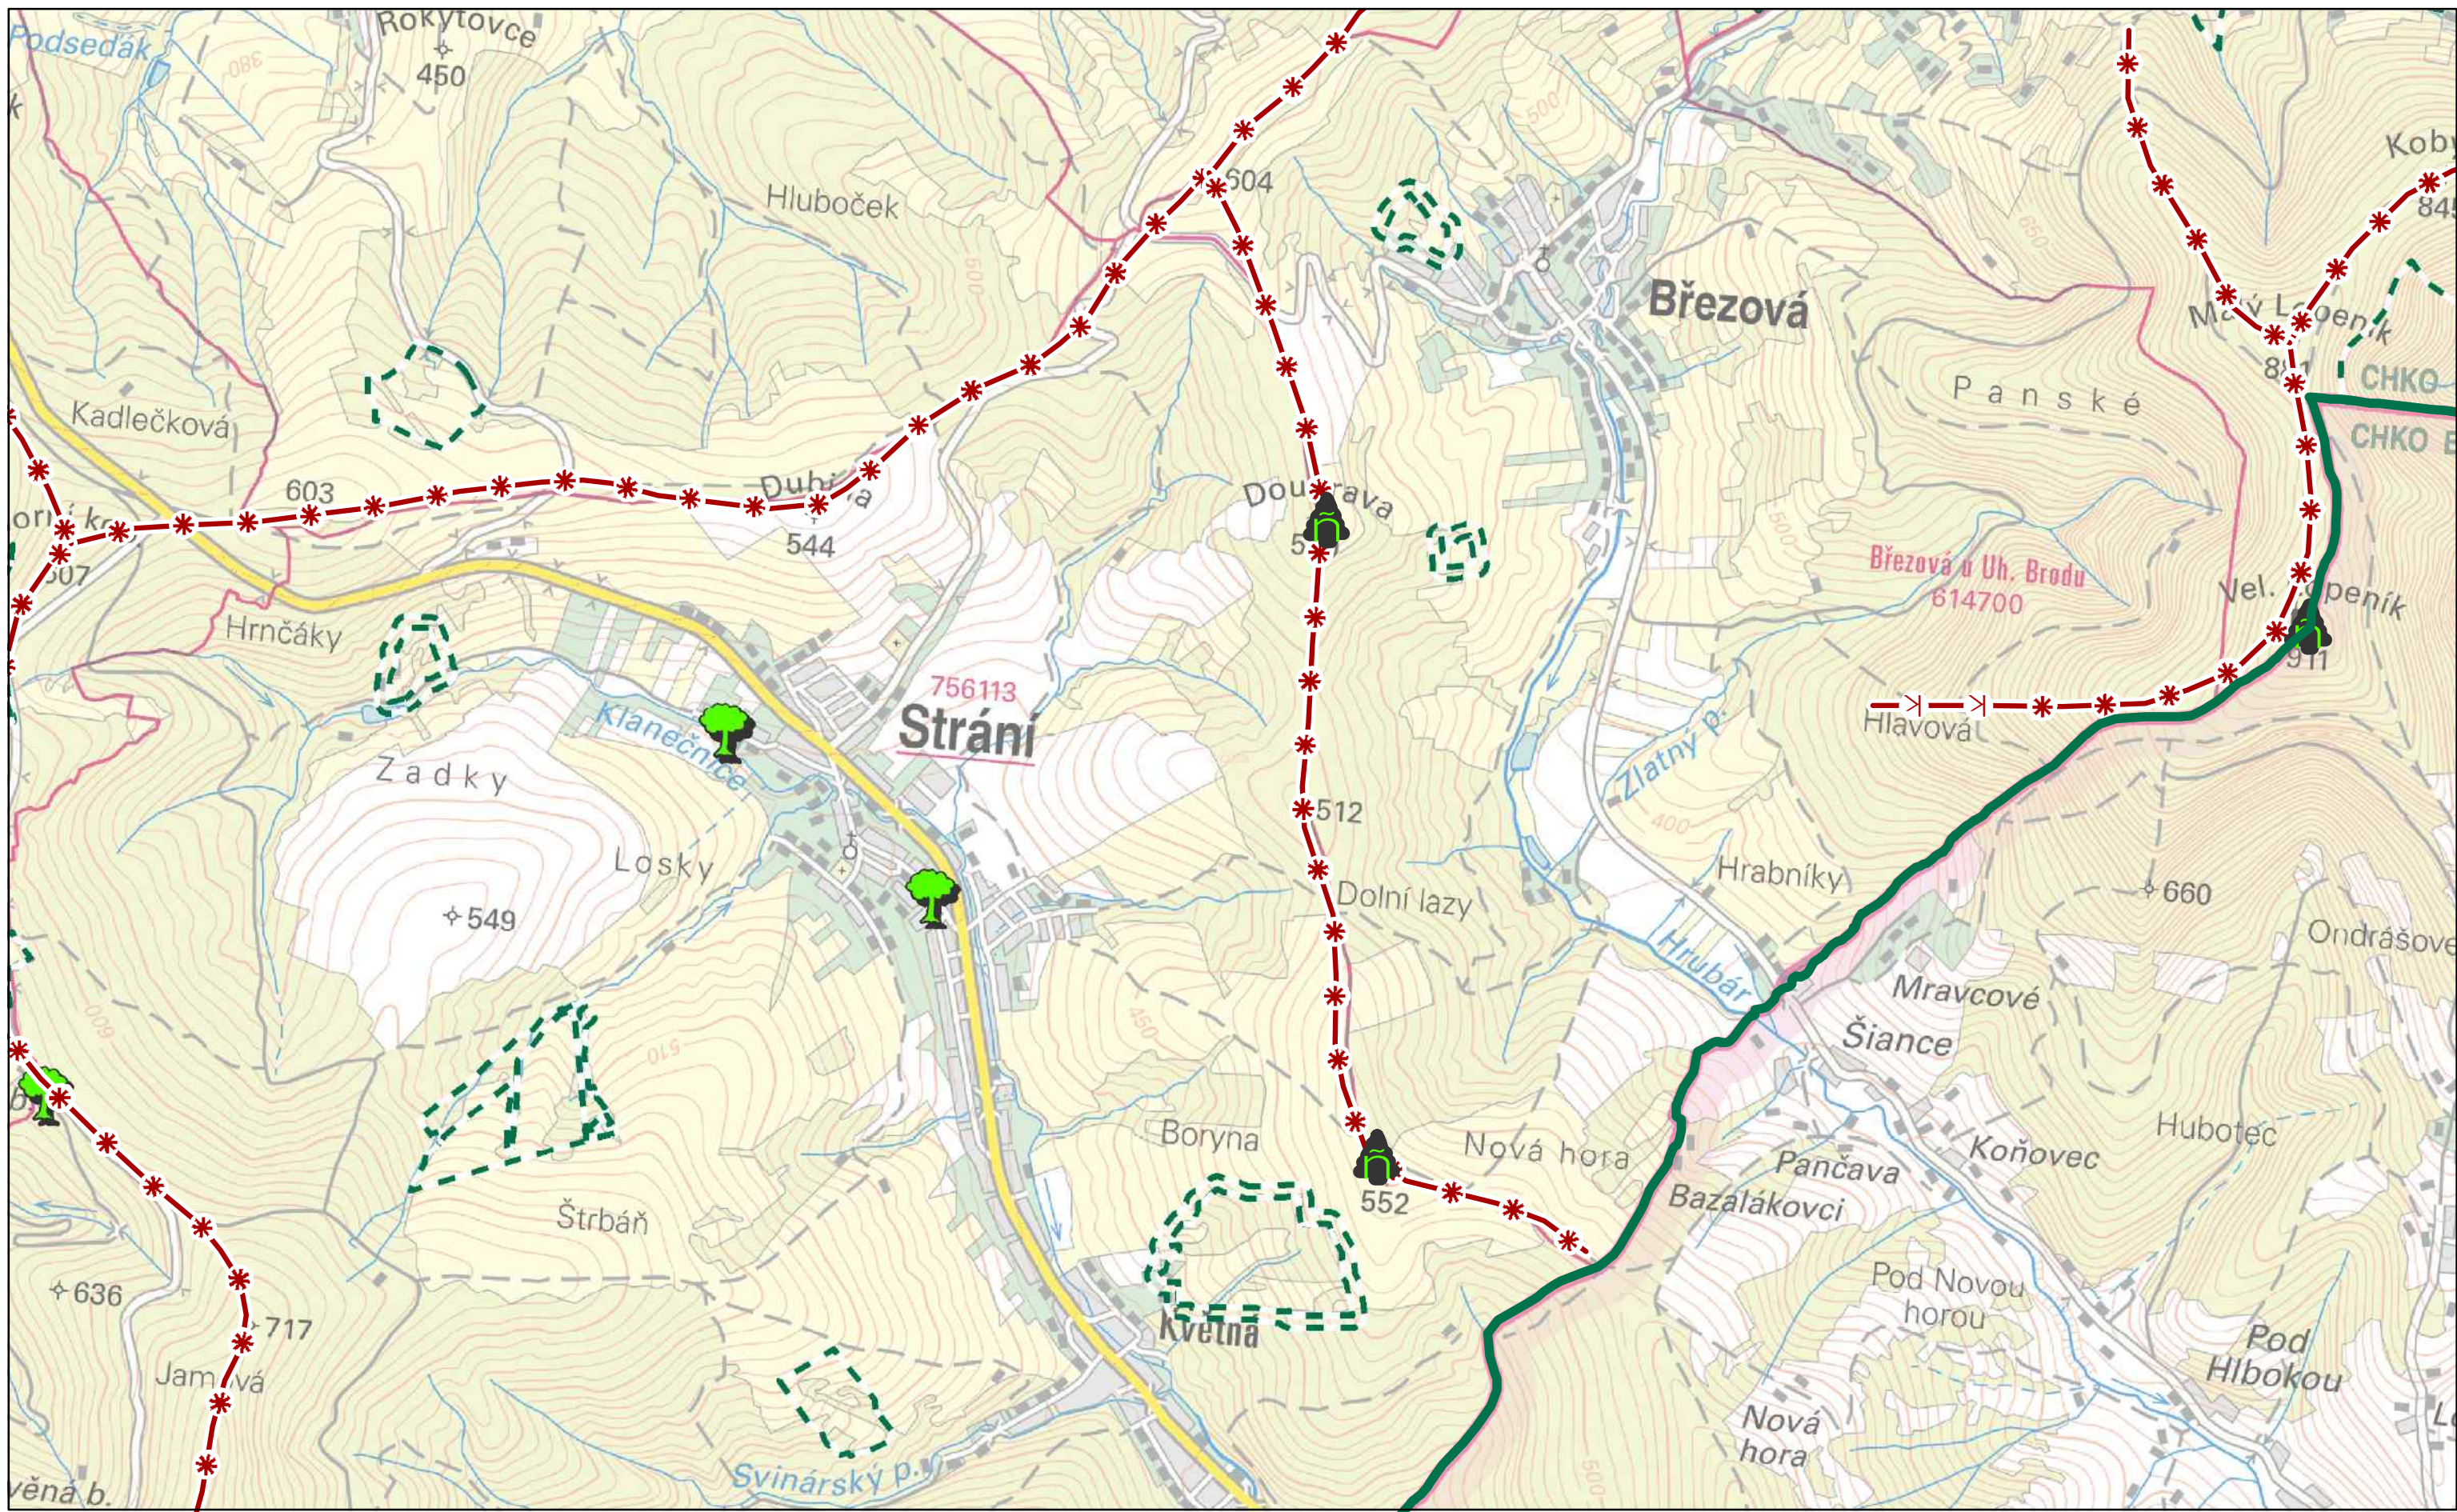

Autor: Mgr. Lukáš Klouda  
Datum: 10/2016

**E3**

**Preventivní hodnocení krajinného rázu  
území CHKO Bílé Karpaty  
Č. 03 HODNOTY KRAJINNÉHO RÁZU**

**Dominanty**

- kulturně-historická pozitivní
- kulturně-historická negativní
- přírodní pozitivní
- Památný strom
- Exponovaná území
- Maloplošné zvláště chráněné území
- Připravovaná CHKO Brdy (varianta 06/2012)