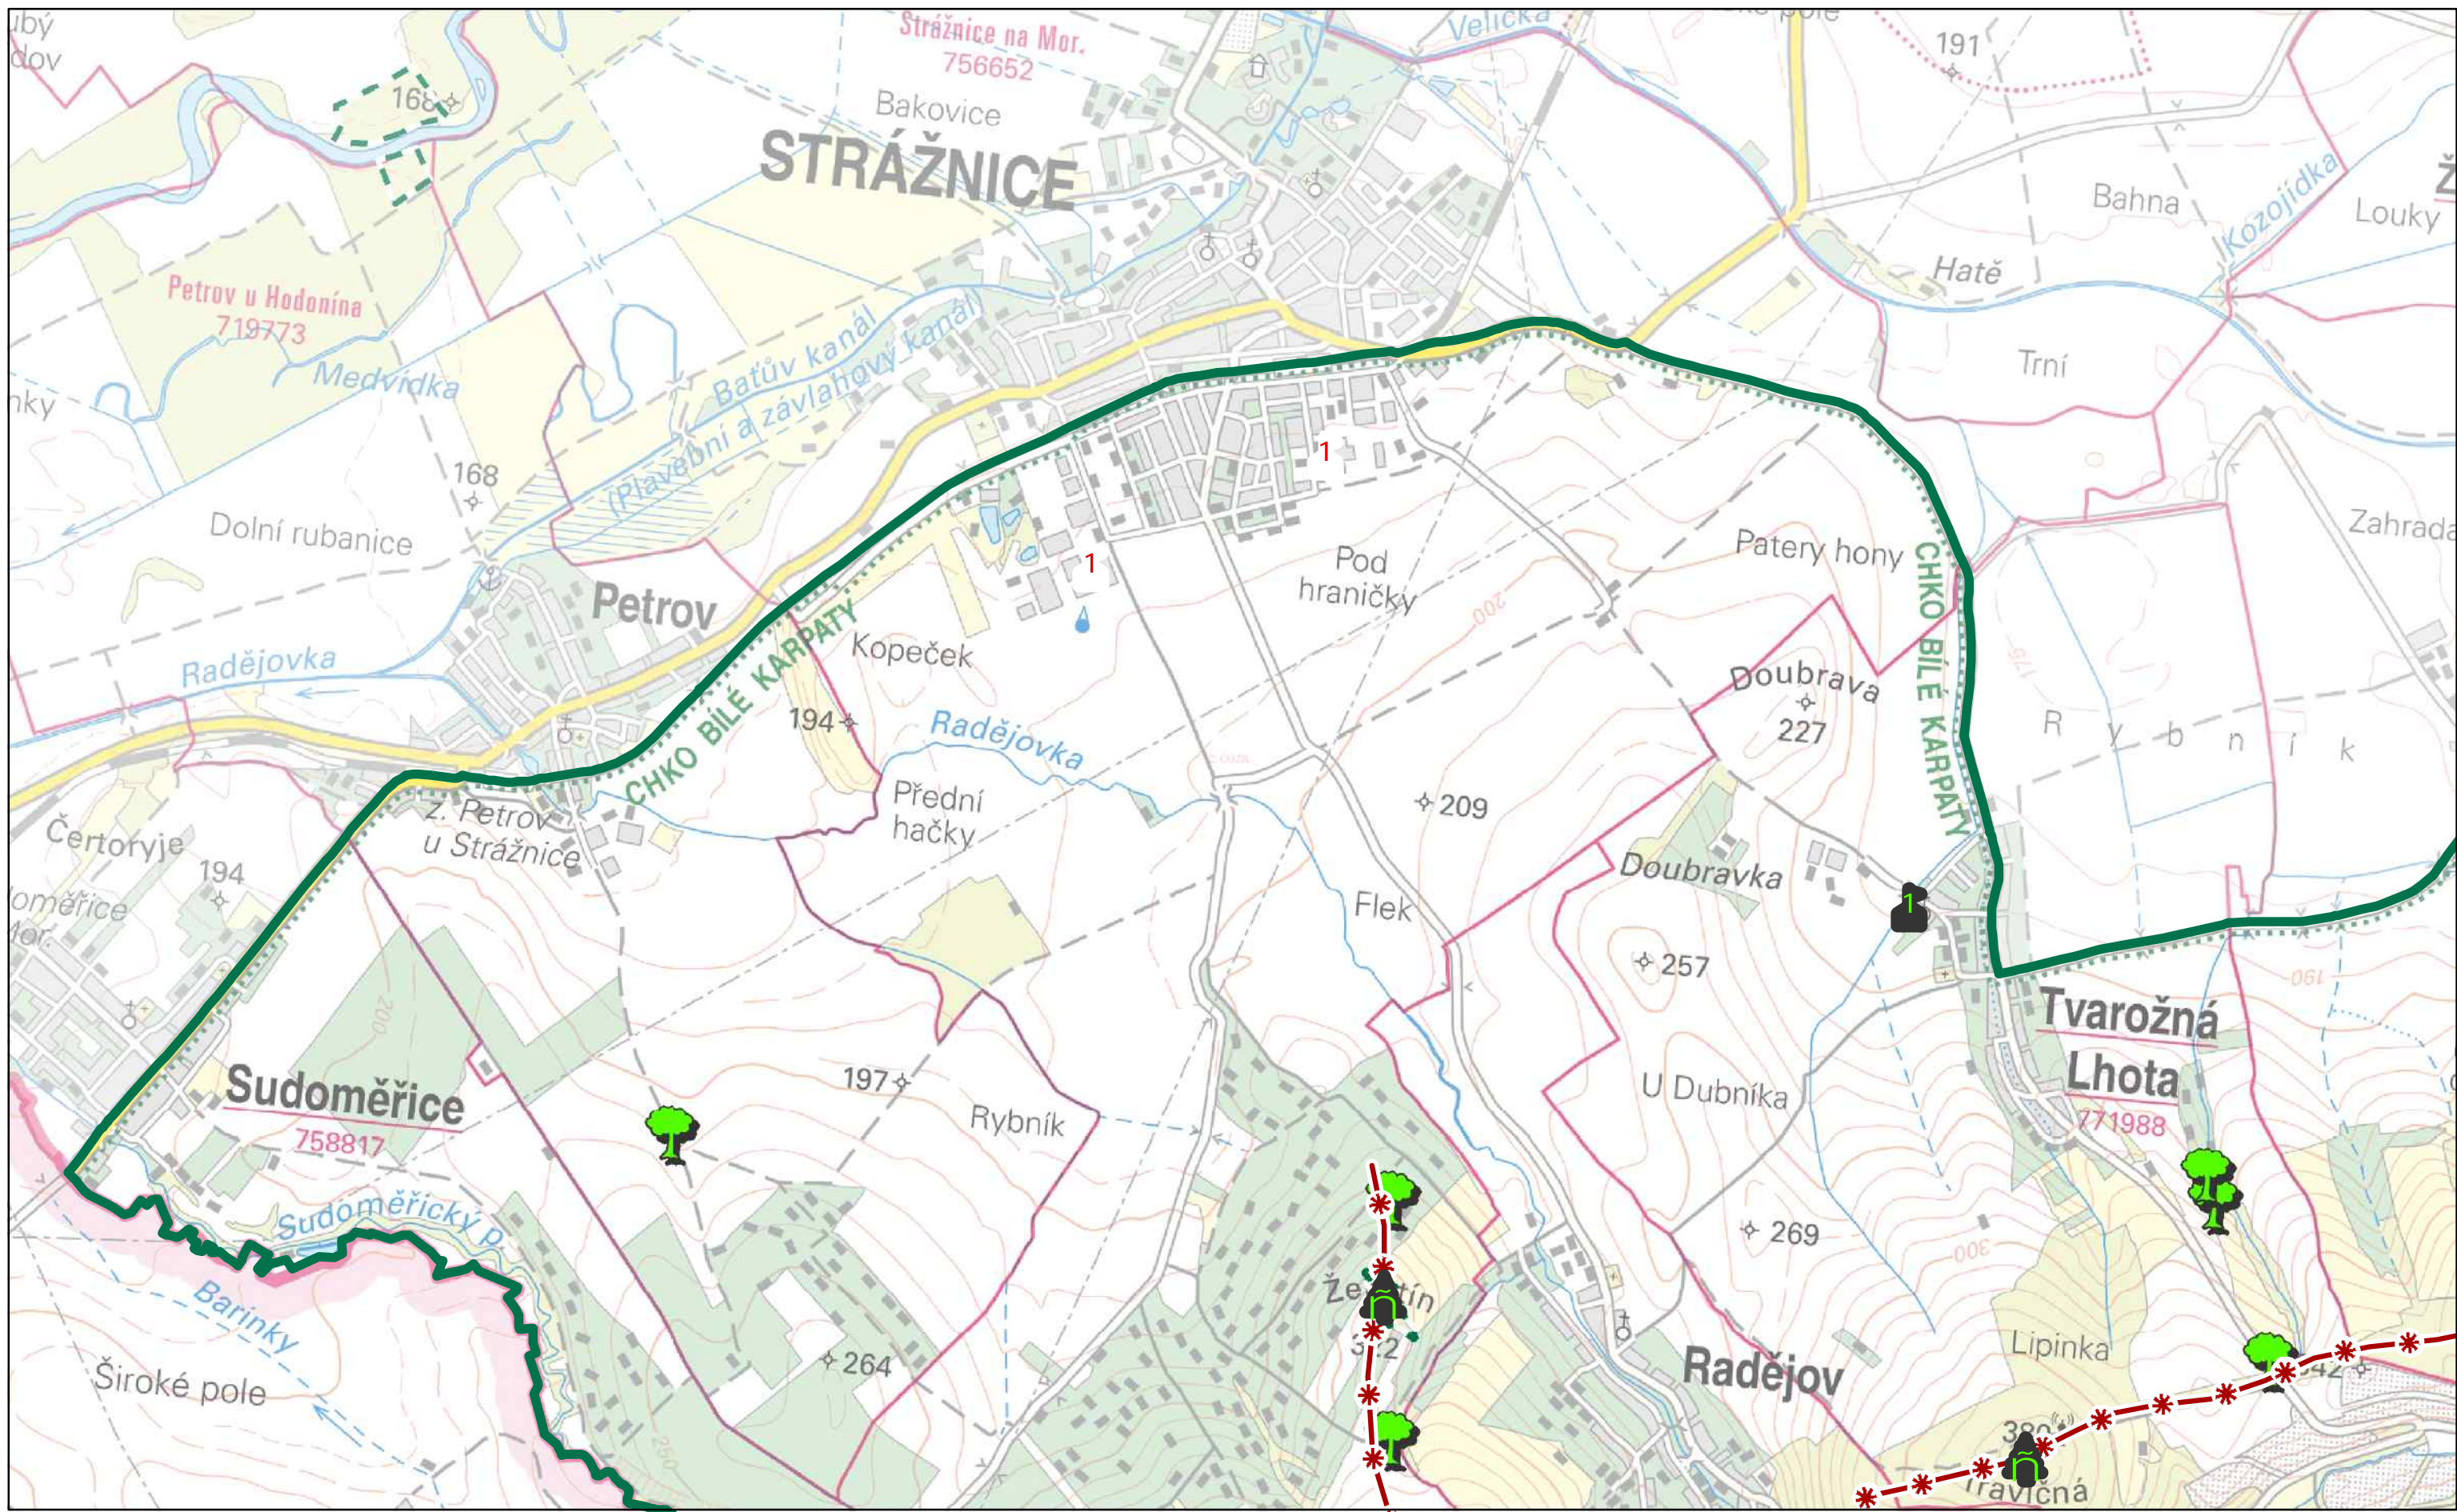

Autor: Mgr. Lukáš Klouda  
Datum: 10/2016

**D5**

**Preventivní hodnocení krajinného rázu  
území CHKO Bílé Karpaty  
Č. 03 HODNOTY KRAJINNÉHO RÁZU**

**Dominanty**

- kulturně-historická pozitivní
- kulturně-historická negativní
- přírodní pozitivní
- Památný strom
- Exponovaná území
- Maloplošné zvláště chráněné území
- Připravovaná CHKO Brdy (varianta 06/2012)