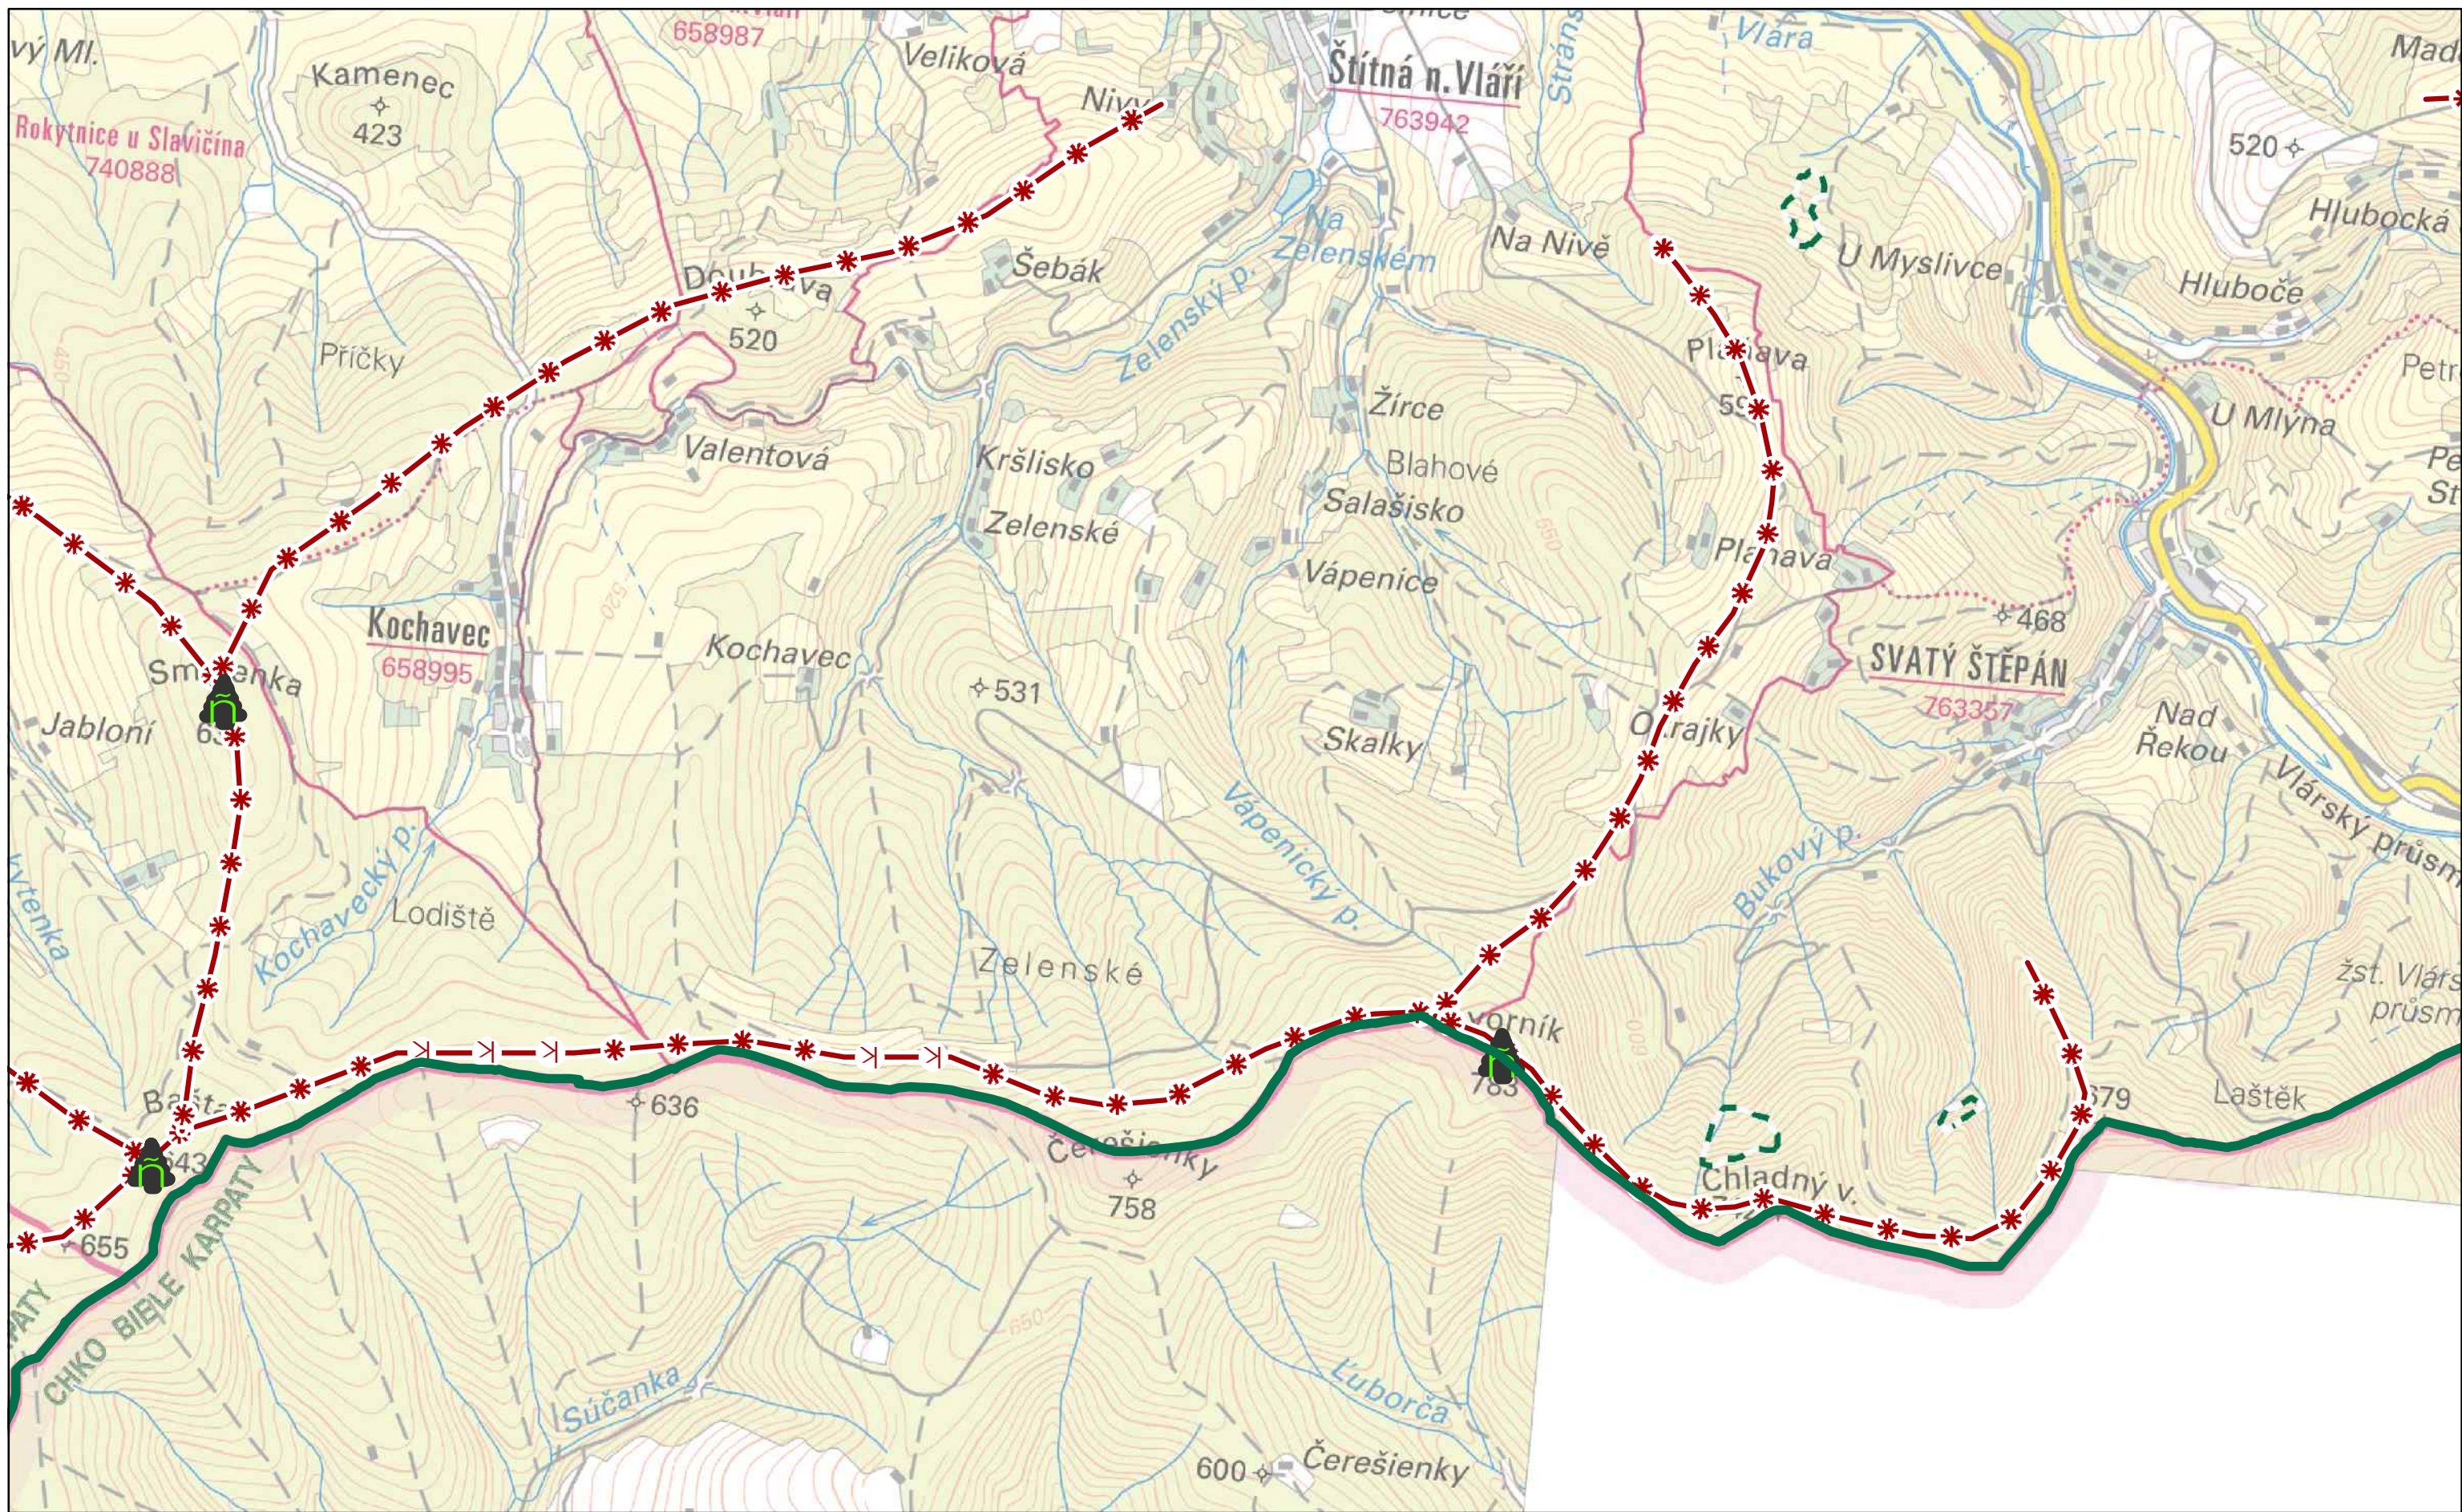

Dominanty

- kulturně-historická pozitivní
- kulturně-historická negativní
- přírodní pozitivní

Památný strom

- Exponovaná území
- Maloplošné zvláště chráněné území
- Připravovaná CHKO Brdy (varianta 06/2012)

Autor: Mgr. Lukáš Klouda
Datum: 10/2016

C6

**Preventivní hodnocení krajinného rázu
území CHKO Bílé Karpaty
Č. 03 HODNOTY KRAJINNÉHO RÁZU**