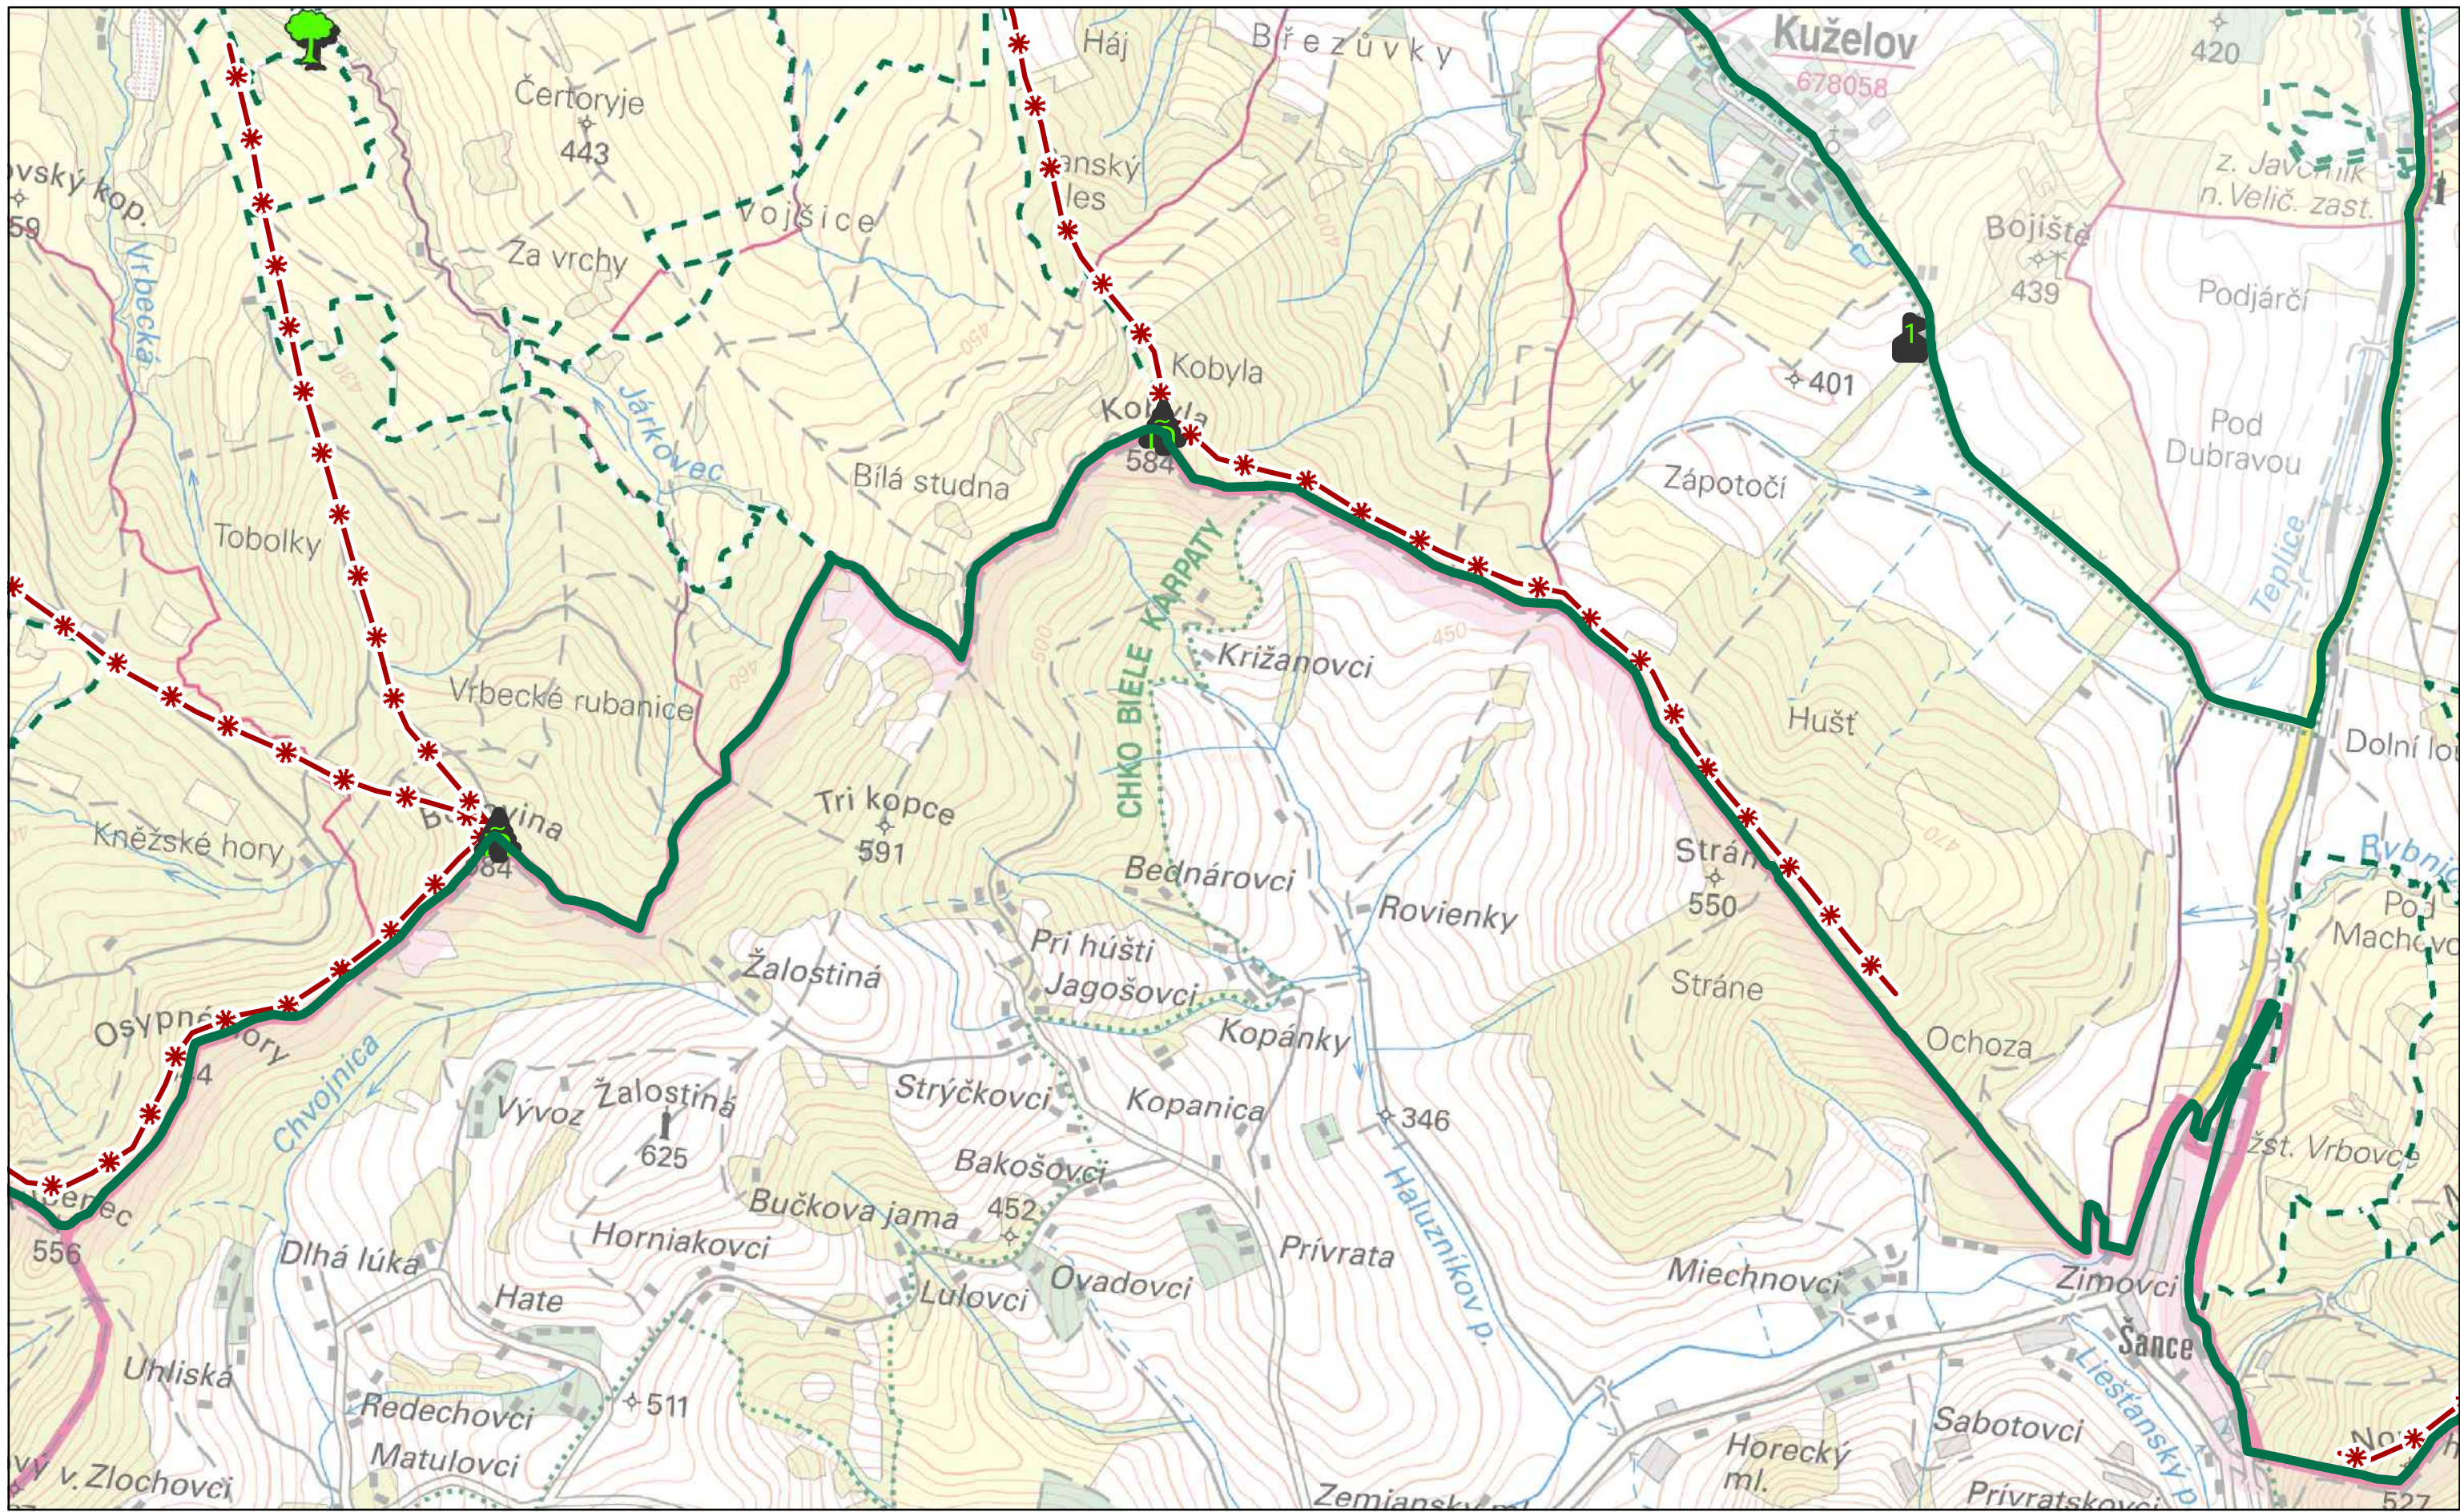

Dominanty

- kulturně-historická pozitivní
- Exponovaná území
- Maloplošné zvláště chráněné území
- kulturně-historická negativní
- přírodní pozitivní
- Připravovaná CHKO Brdy (varianta 06/2012)
- Památný strom

Autor: Mgr. Lukáš Klouda
Datum: 10/2016

F2

**Preventivní hodnocení krajinného rázu
území CHKO Bílé Karpaty
Č. 03 HODNOTY KRAJINNÉHO RÁZU**