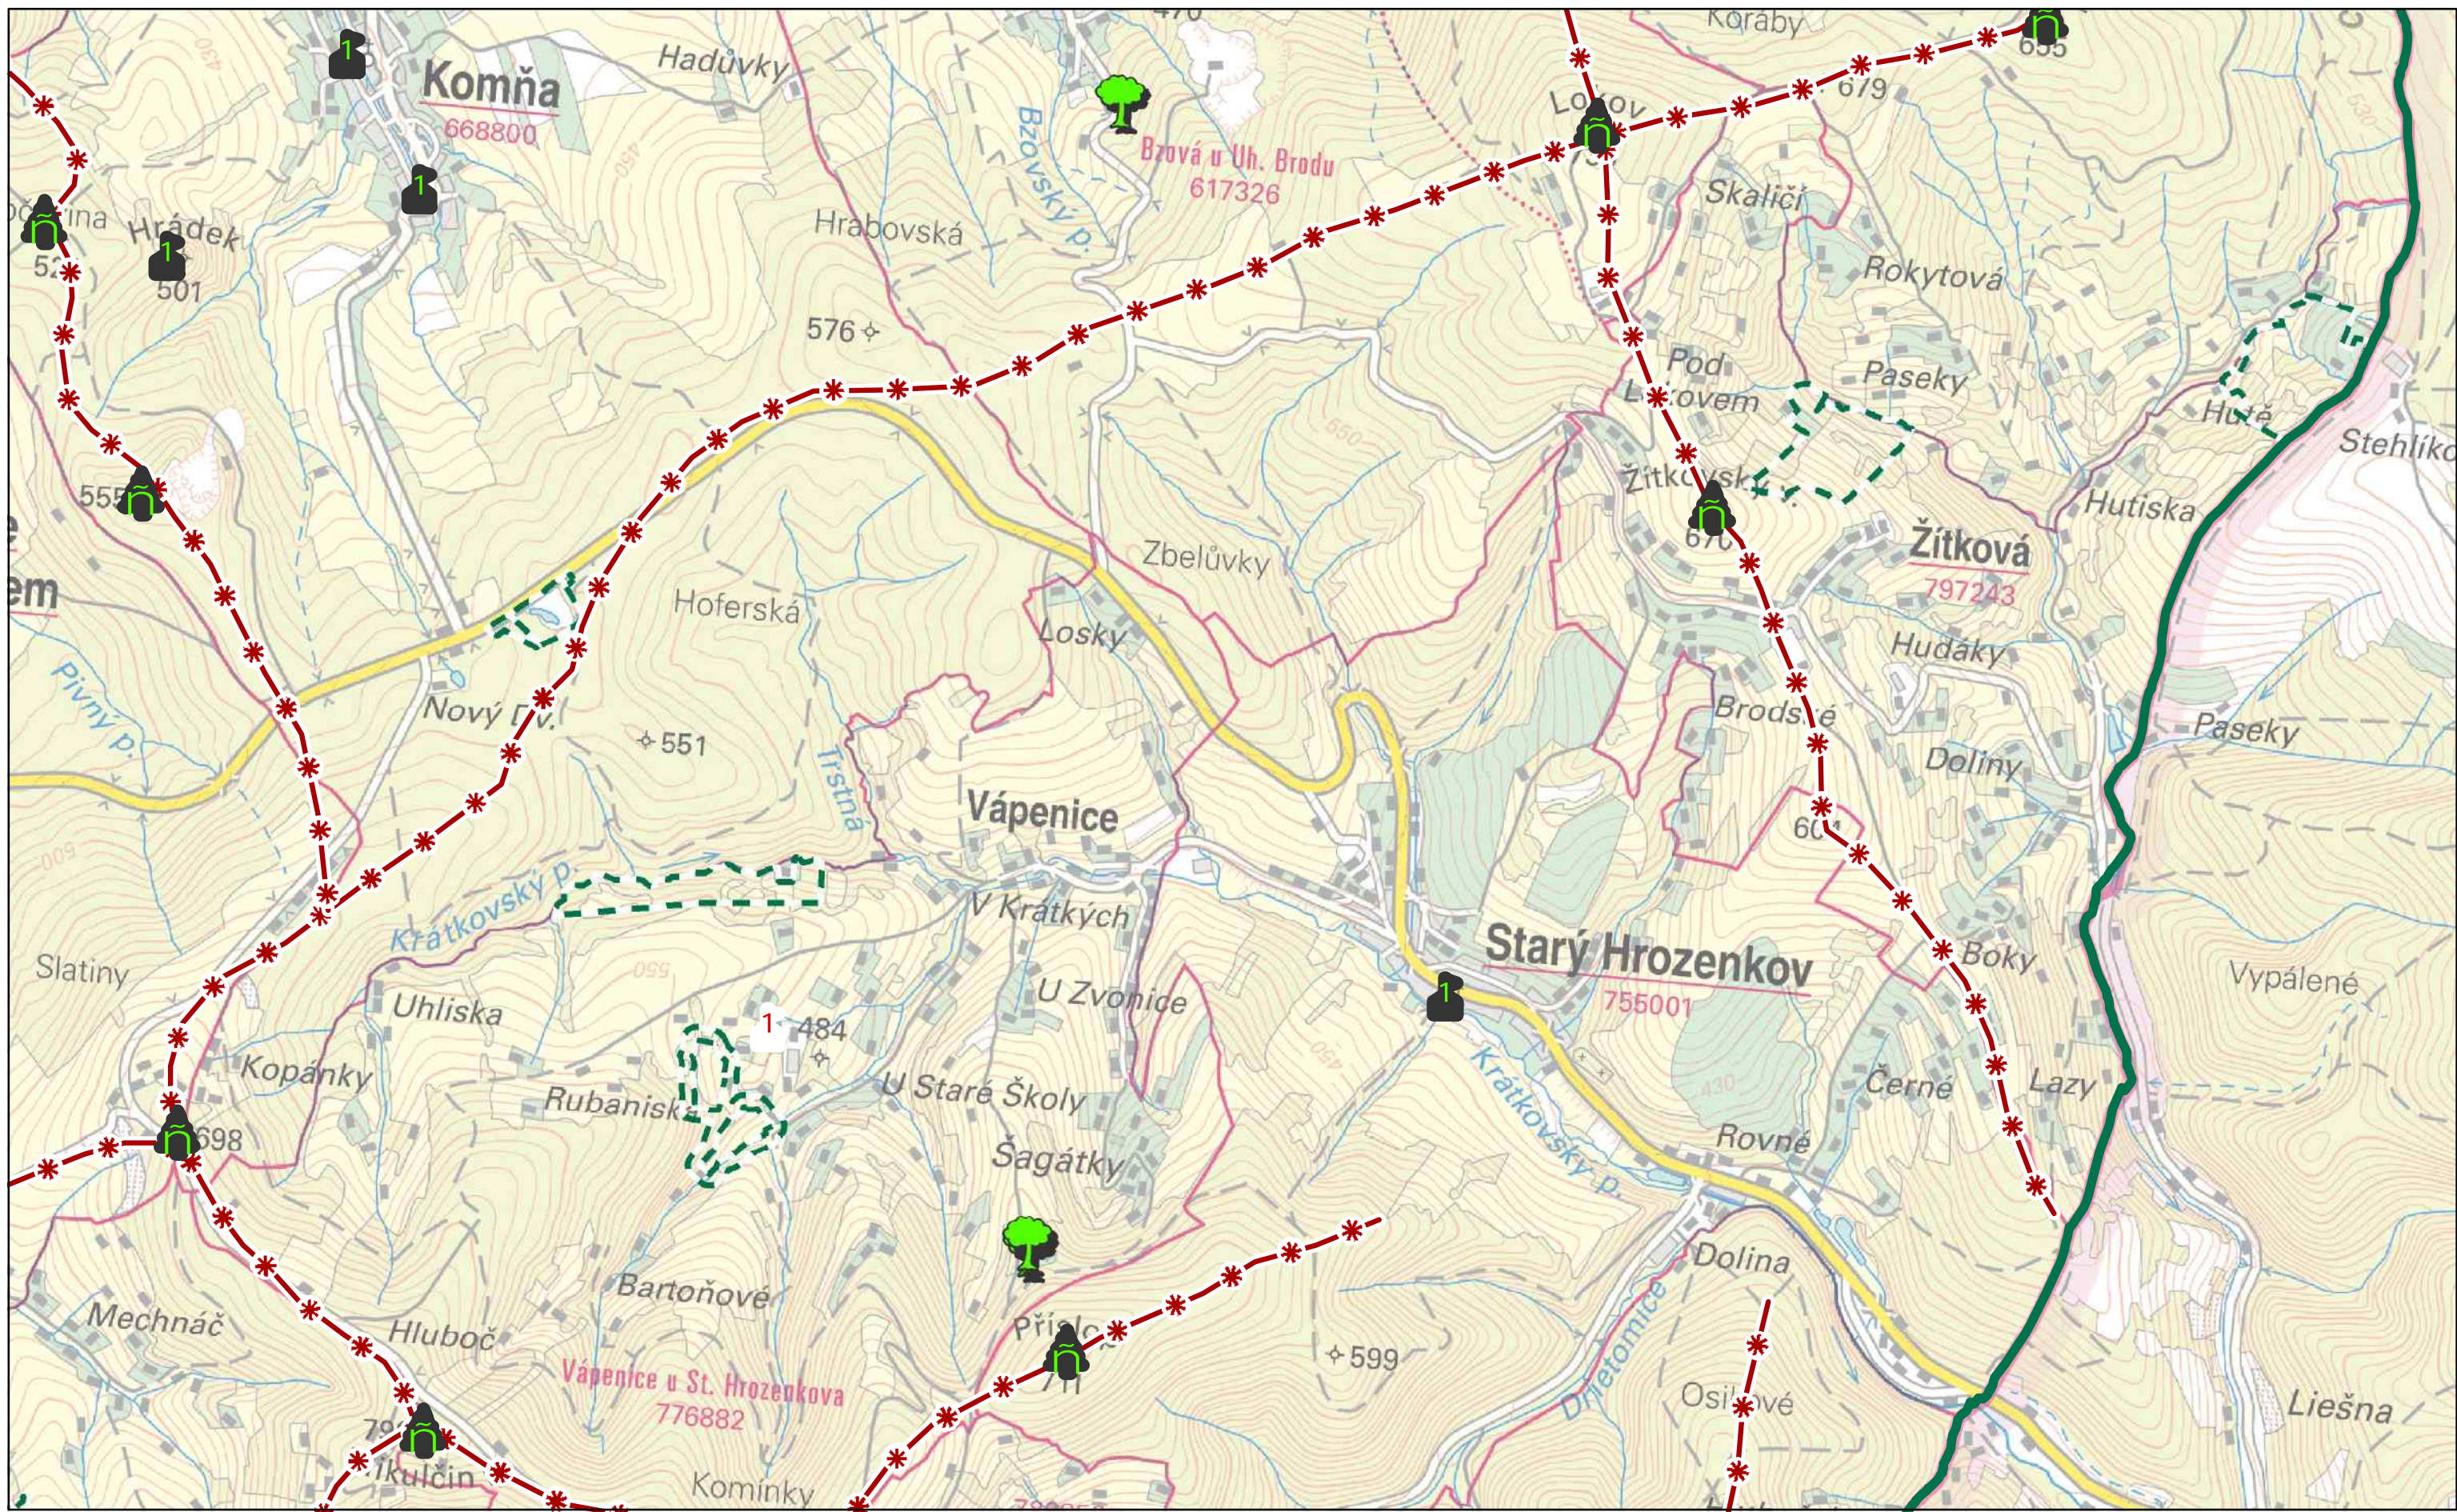

Autor: Mgr. Lukáš Klouda  
Datum: 10/2016

D4

© AOPK ČR 2016

1:25 000

0 0,25 0,5 1 1,5 2 km

**Preventivní hodnocení krajinného rázu  
území CHKO Bílé Karpaty  
Č. 03 HODNOTY KRAJINNÉHO RÁZU**

**Dominanty**

- kulturně-historická pozitivní
- Exponovaná území
- Památný strom
- Maloplošné zvláště chráněné území
- kulturně-historická negativní
- Přípravovaná CHKO Brdy (varianta 06/2012)
- přírodní pozitivní