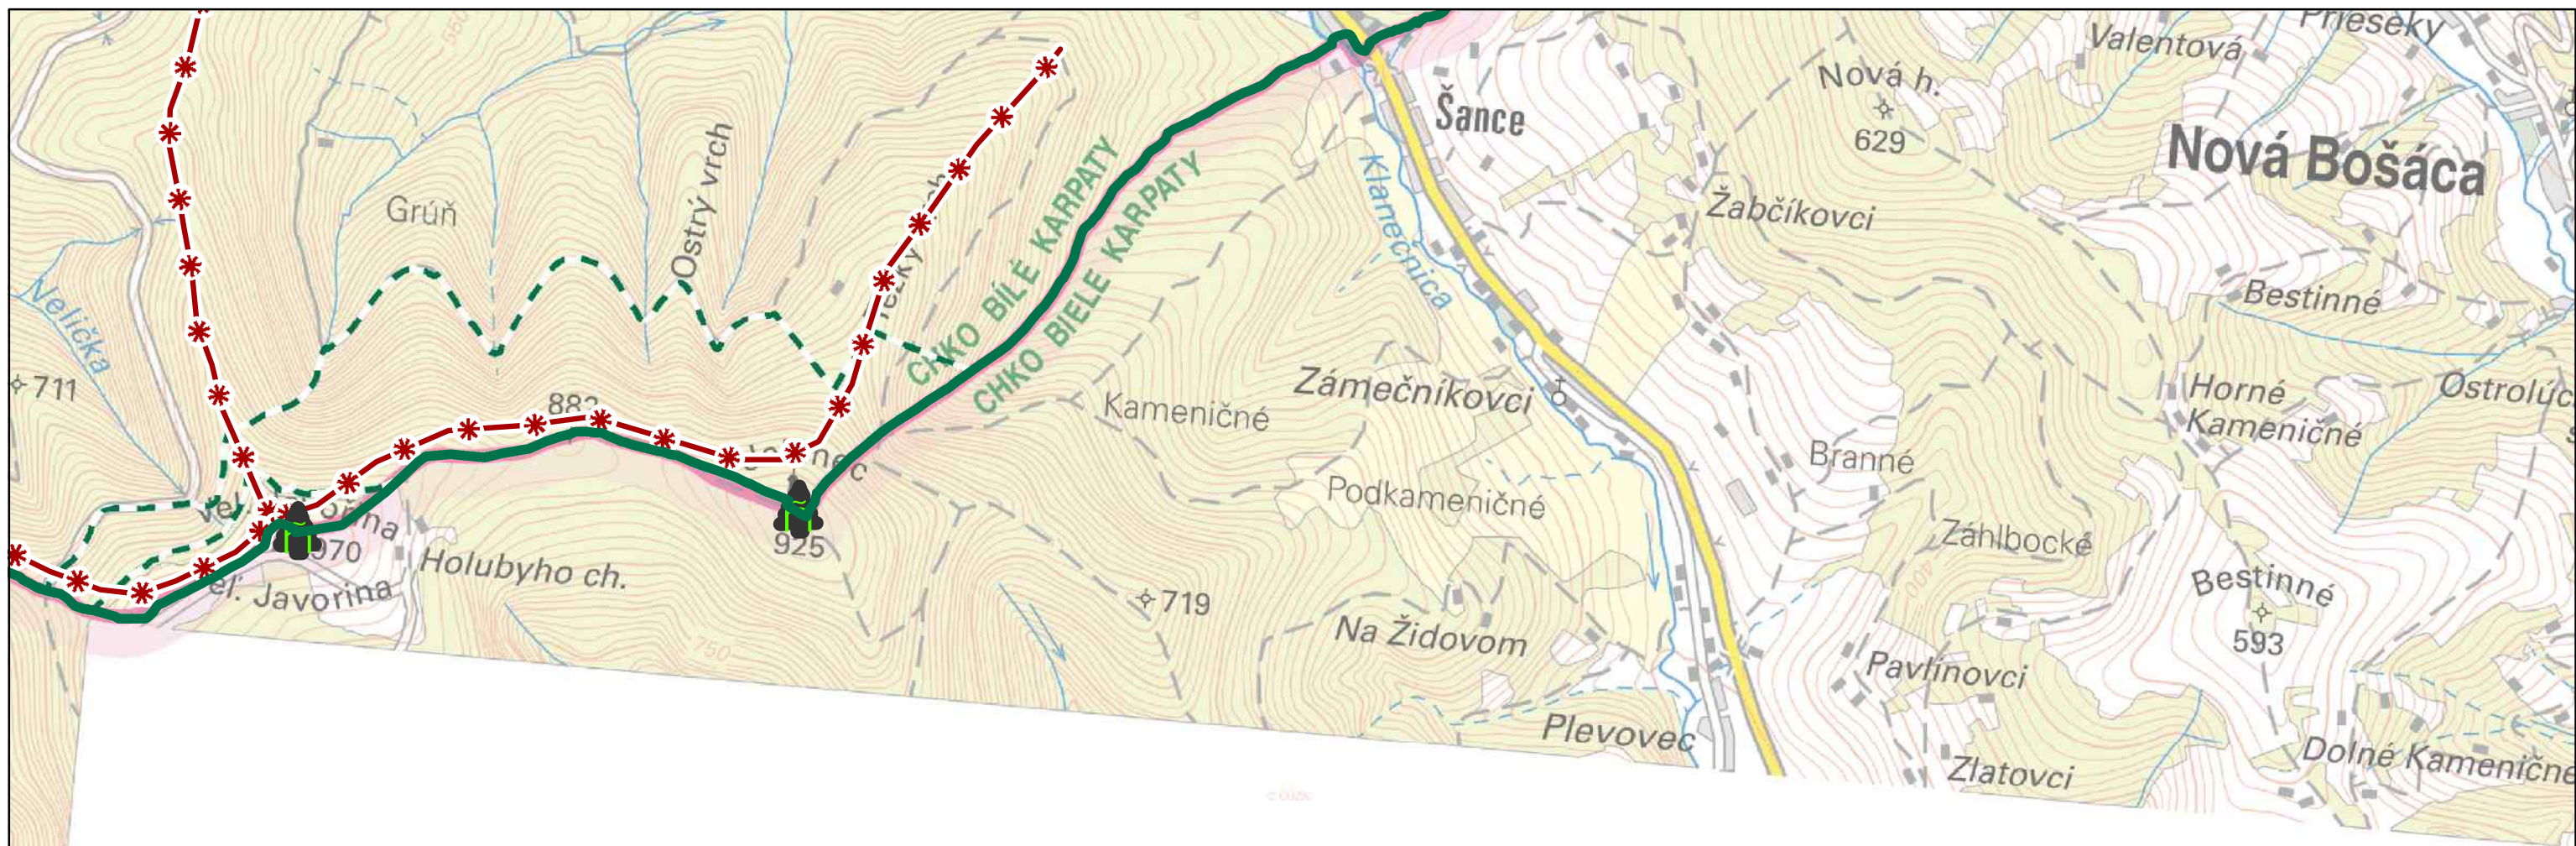

Autor: Mgr. Lukáš Klouda  
Datum: 10/2016

**F3**

**Preventivní hodnocení krajinného rázu  
území CHKO Bílé Karpaty  
Č. 03 HODNOTY KRAJINNÉHO RÁZU**

**Dominanty**

-  kulturně-historická pozitivní
-  kulturně-historická negativní
-  přírodní pozitivní
-  Památný strom
-  Exponovaná území
-  Maloplošné zvláště chráněné území
-  Připravovaná CHKO Brdy (varianta 06/2012)