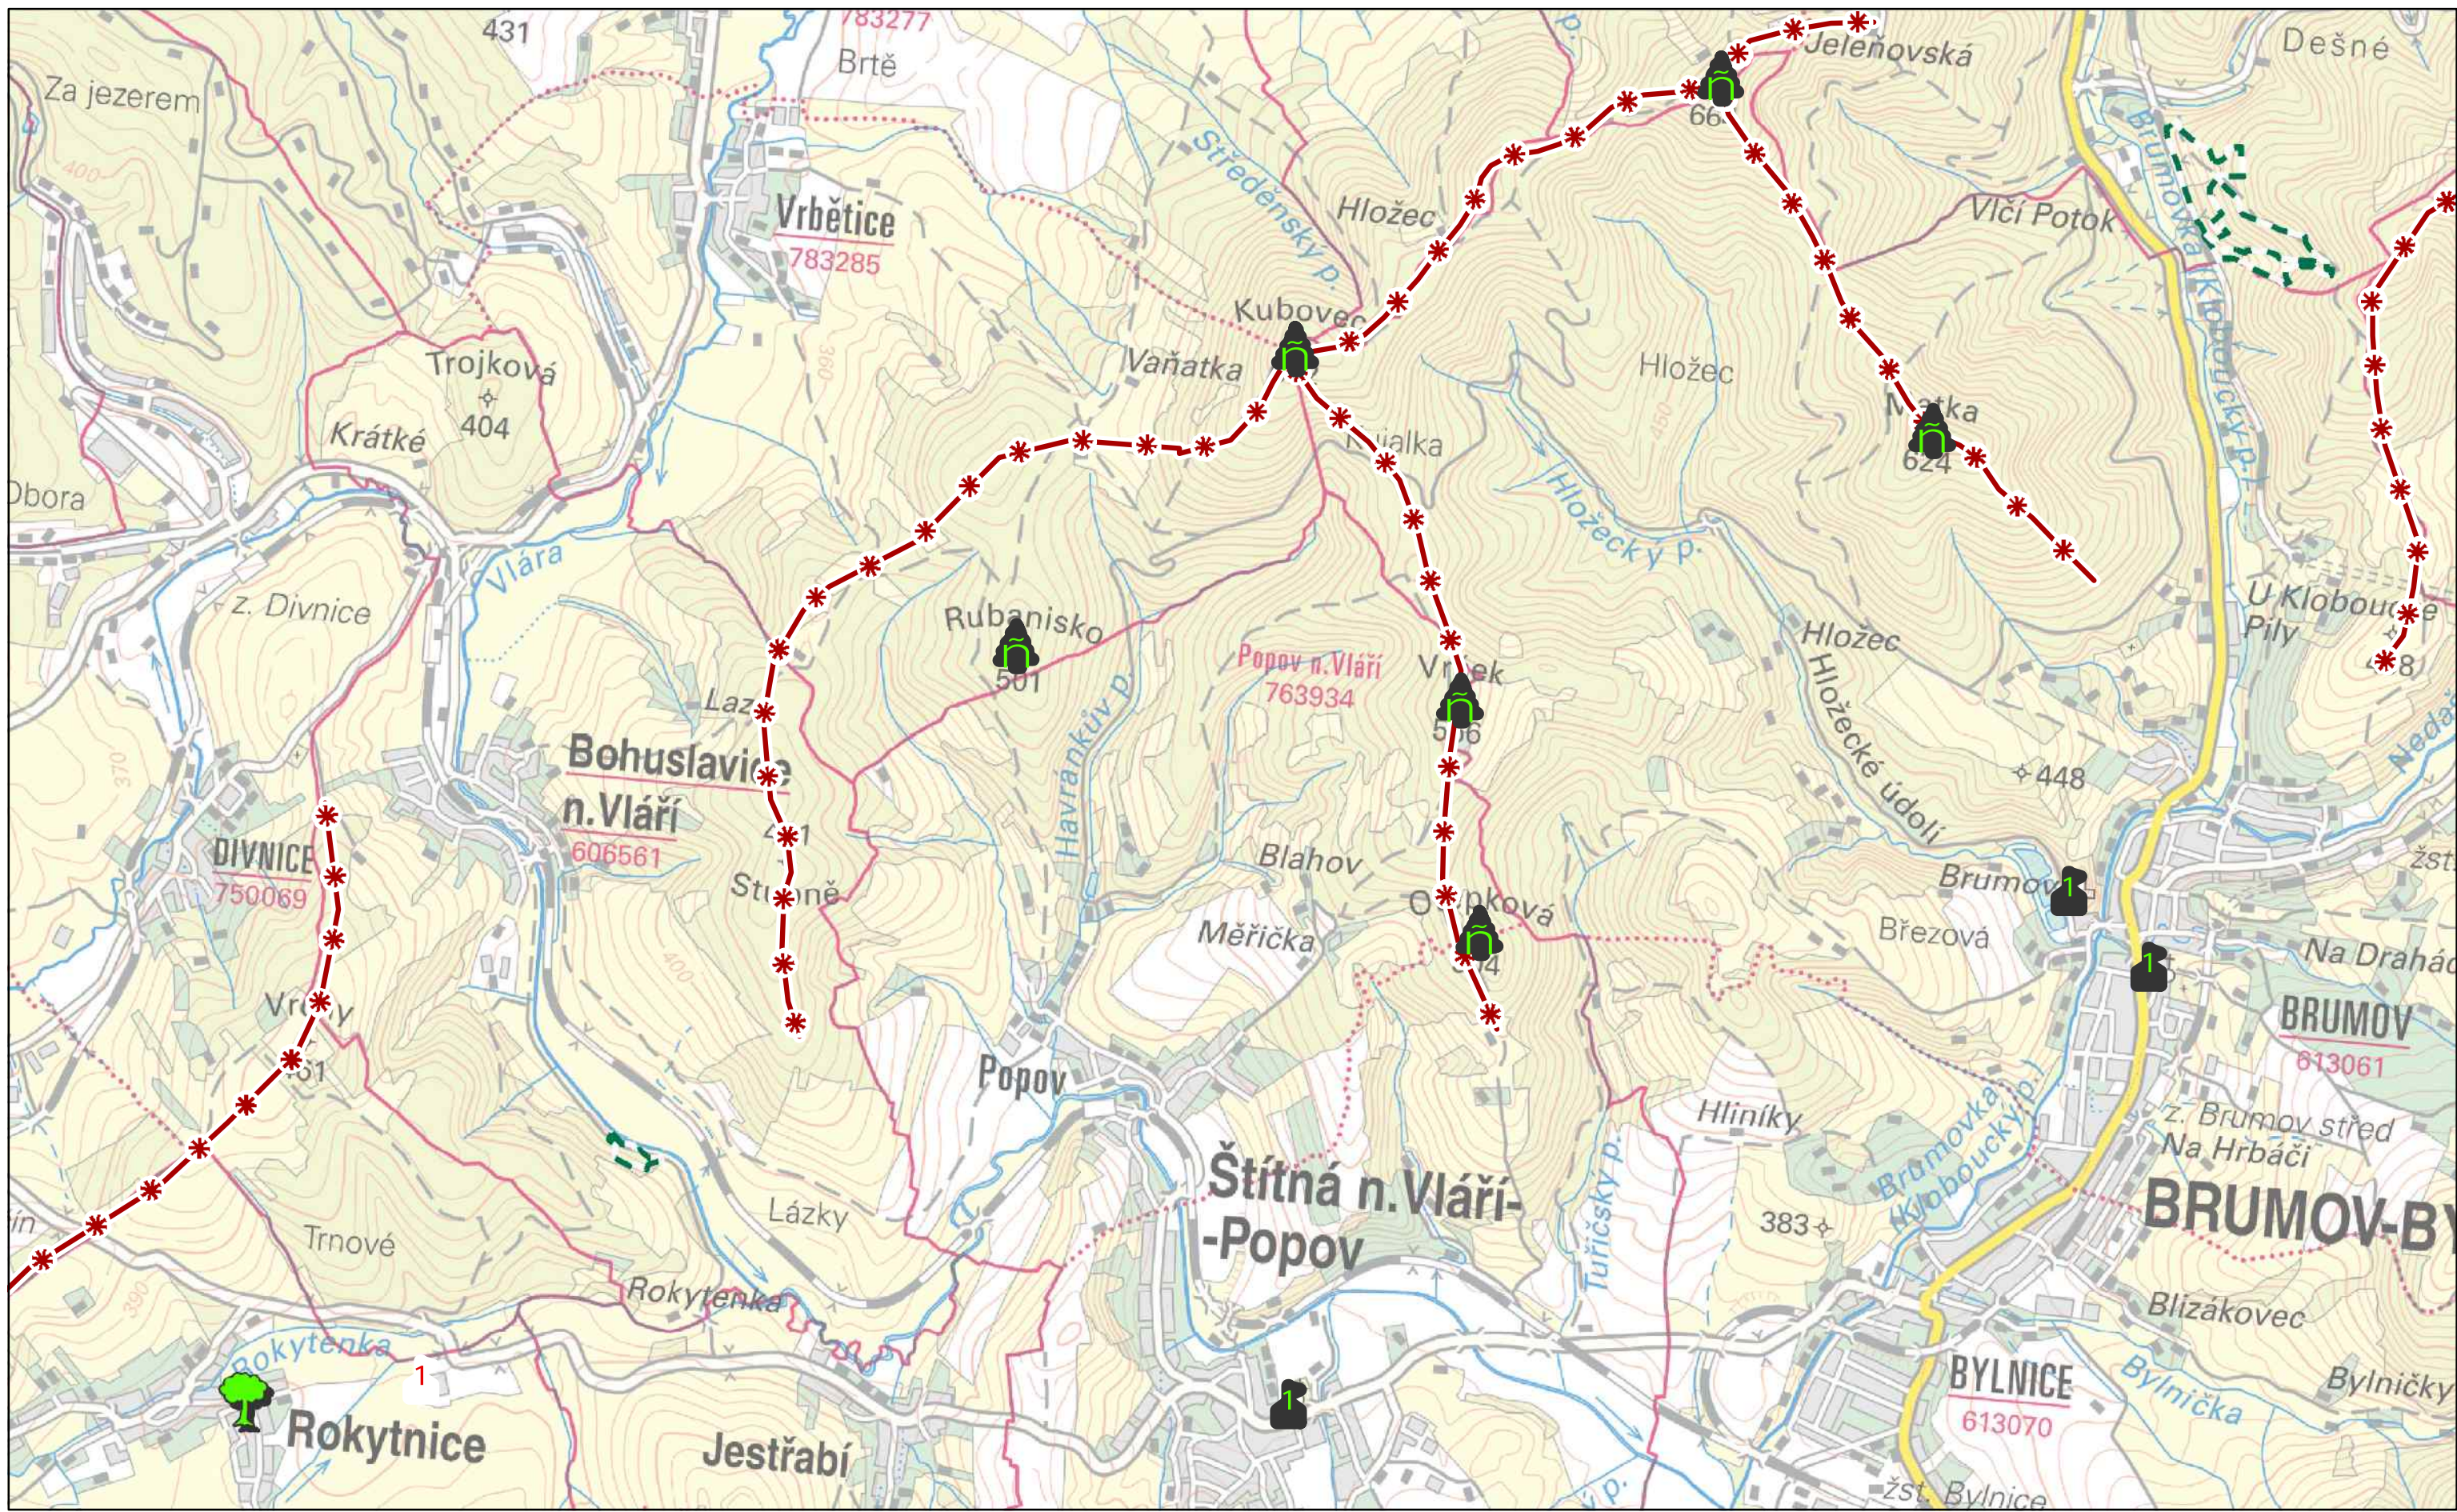

Autor: Mgr. Lukáš Klouda  
Datum: 10/2016

**B5**

**Preventivní hodnocení krajinného rázu  
území CHKO Bílé Karpaty  
Č. 03 HODNOTY KRAJINNÉHO RÁZU**

**Dominanty**

- kulturně-historická pozitivní
- exponovaná území
- památný strom
- maloplošné zvláště chráněné území
- přírodní pozitivní
- připravovaná CHKO Brdy (varianta 06/2012)