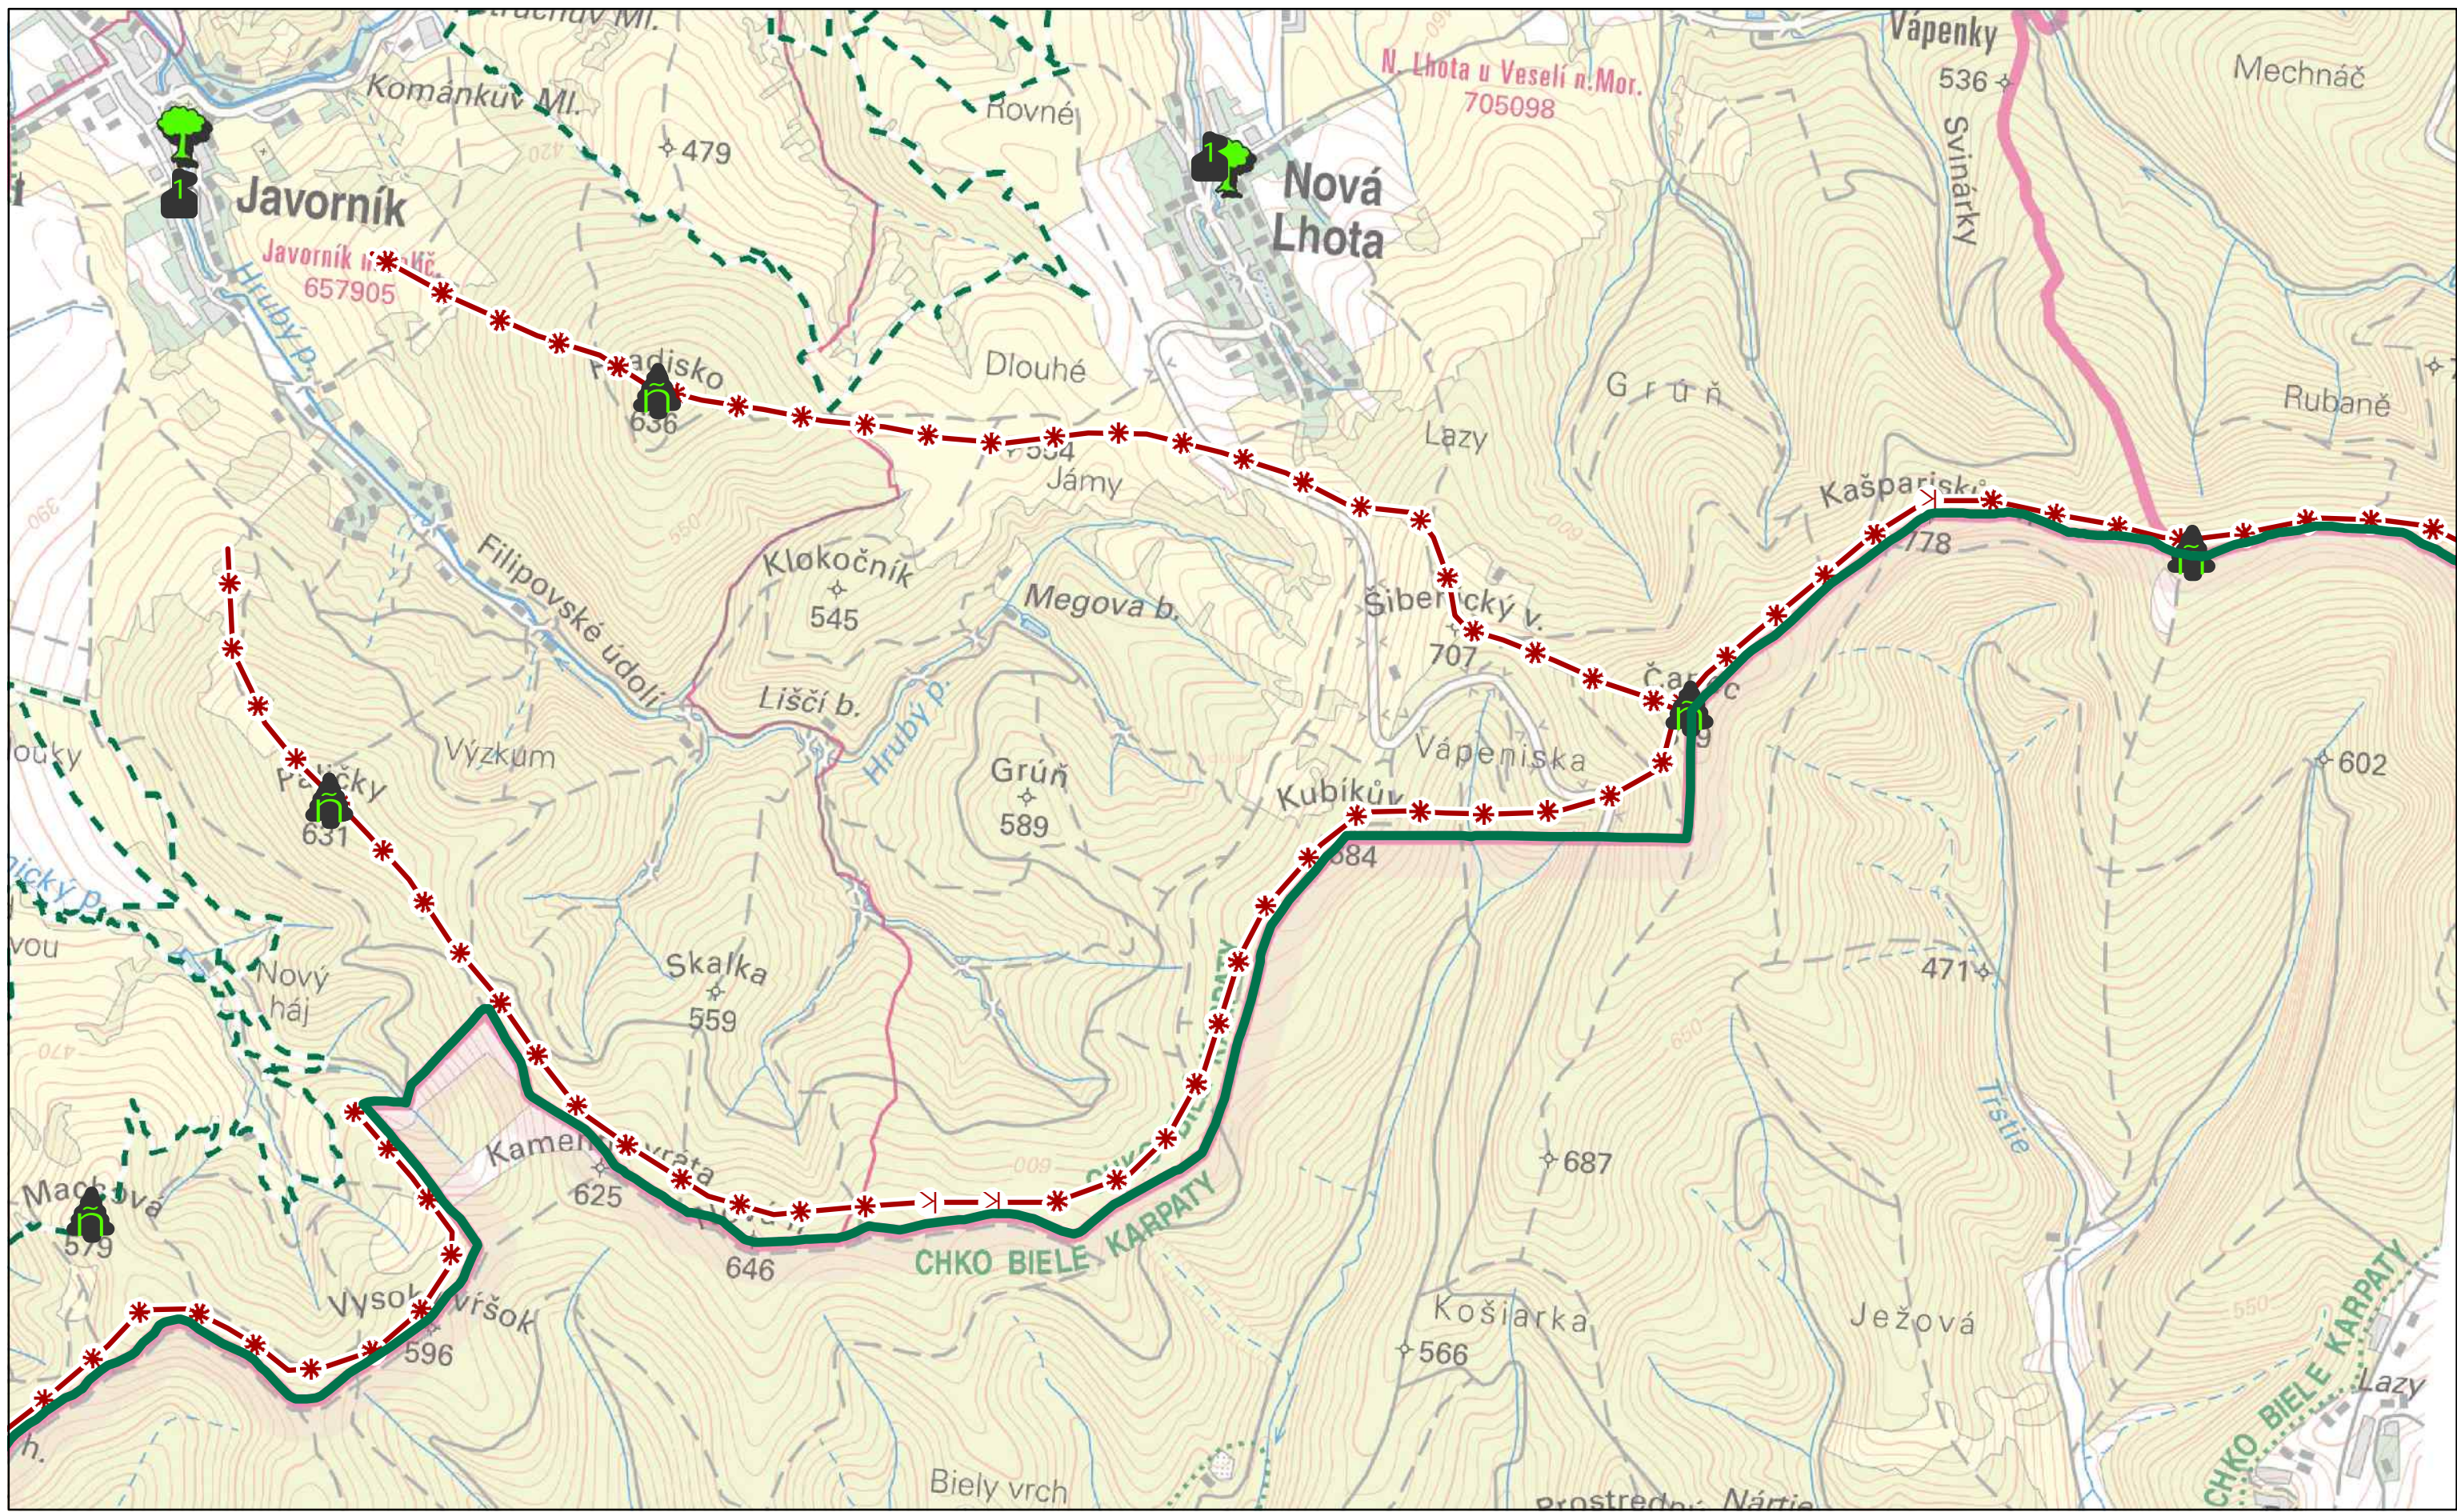

Autor: Mgr. Lukáš Klouda  
Datum: 10/2016

**F2**

**Preventivní hodnocení krajinného rázu  
území CHKO Bílé Karpaty  
Č. 03 HODNOTY KRAJINNÉHO RÁZU**

**Dominanty**

- kulturně-historická pozitivní
- kulturně-historická negativní
- přírodní pozitivní
- Památný strom
- Exponovaná území
- Maloplošné zvláště chráněné území
- Připravovaná CHKO Brdy (varianta 06/2012)