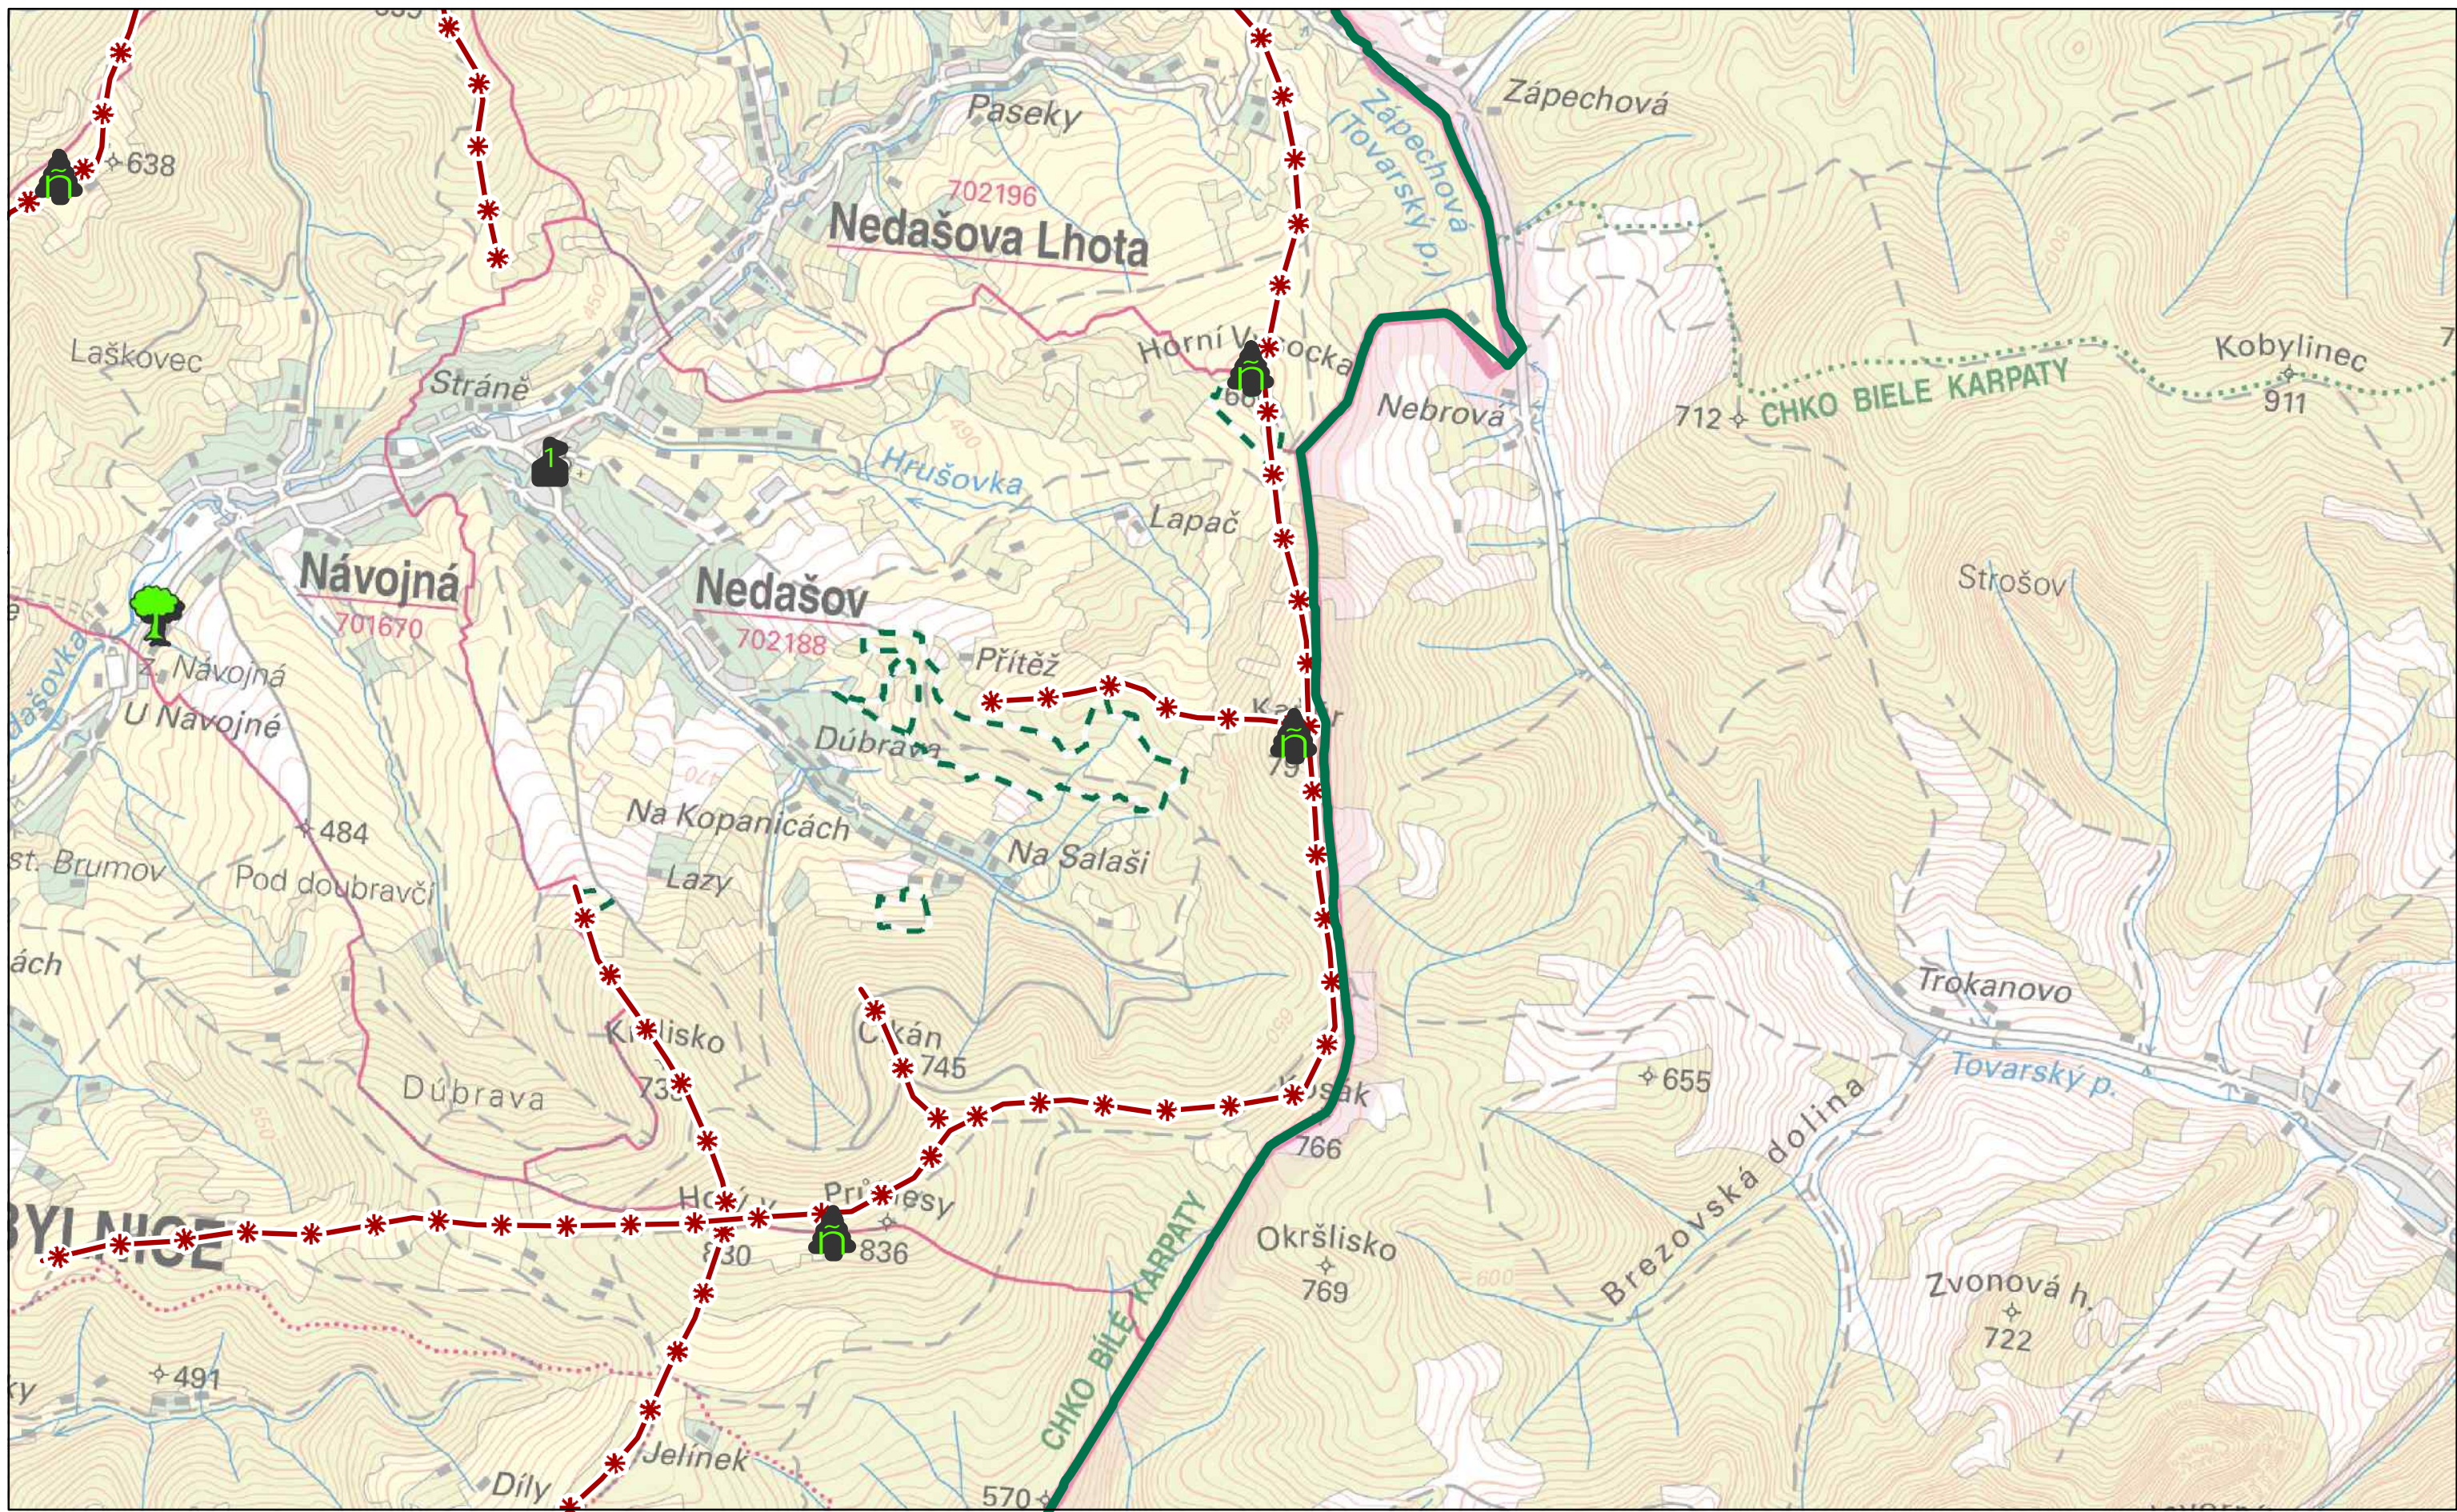

Autor: Mgr. Lukáš Klouda  
Datum: 10/2016

**B6**

**Preventivní hodnocení krajinného rázu  
území CHKO Bílé Karpaty  
Č. 03 HODNOTY KRAJINNÉHO RÁZU**

**Dominanty**

- kulturně-historická pozitivní
- kulturně-historická negativní
- přírodní pozitivní
- Památný strom
- Exponovaná území
- Maloplošné zvláště chráněné území
- Připravovaná CHKO Brdy (varianta 06/2012)