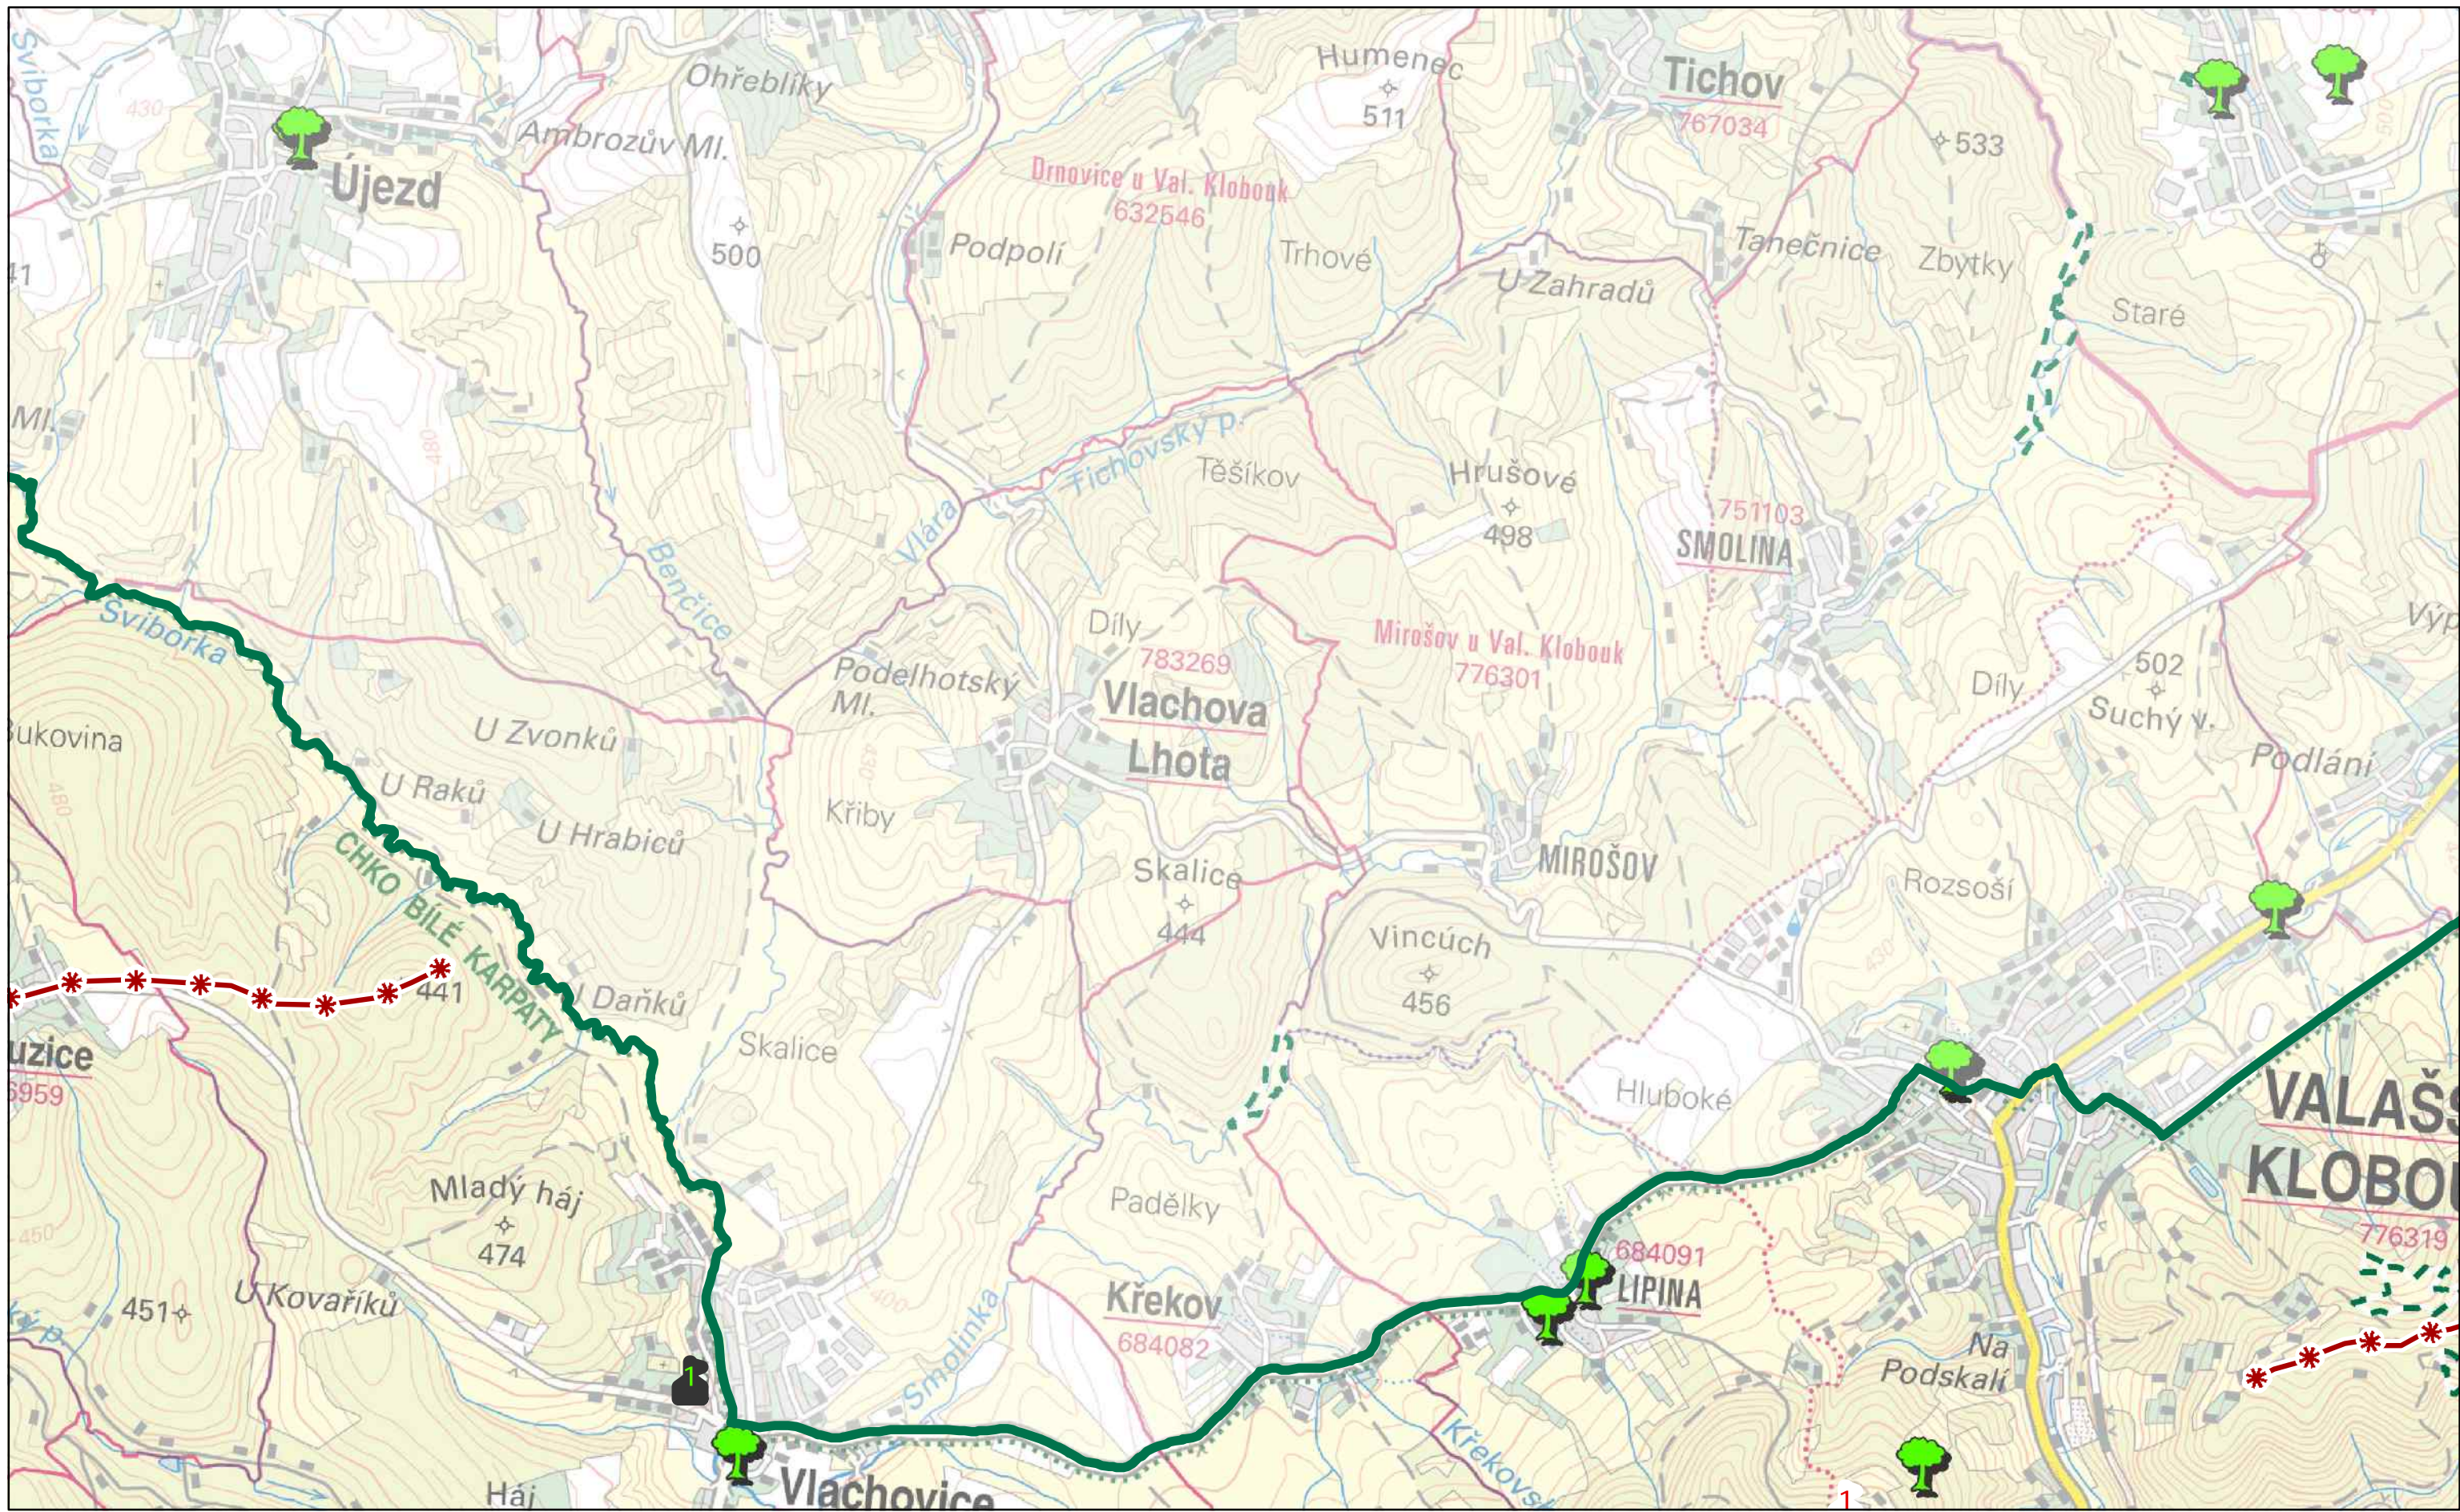

Dominanty

- kulturně-historická pozitivní
- kulturně-historická negativní
- přírodní pozitivní
- Památný strom
- Exponovaná území
- Maloplošné zvláště chráněné území
- Připravovaná CHKO Brdy (varianta 06/2012)

Autor: Mgr. Lukáš Klouda
Datum: 10/2016

A6

© AOPK ČR 2016

0 0,25 0,5 1 1,5 2 km

**Preventivní hodnocení krajinného rázu
území CHKO Bílé Karpaty
Č. 03 HODNOTY KRAJINNÉHO RÁZU**