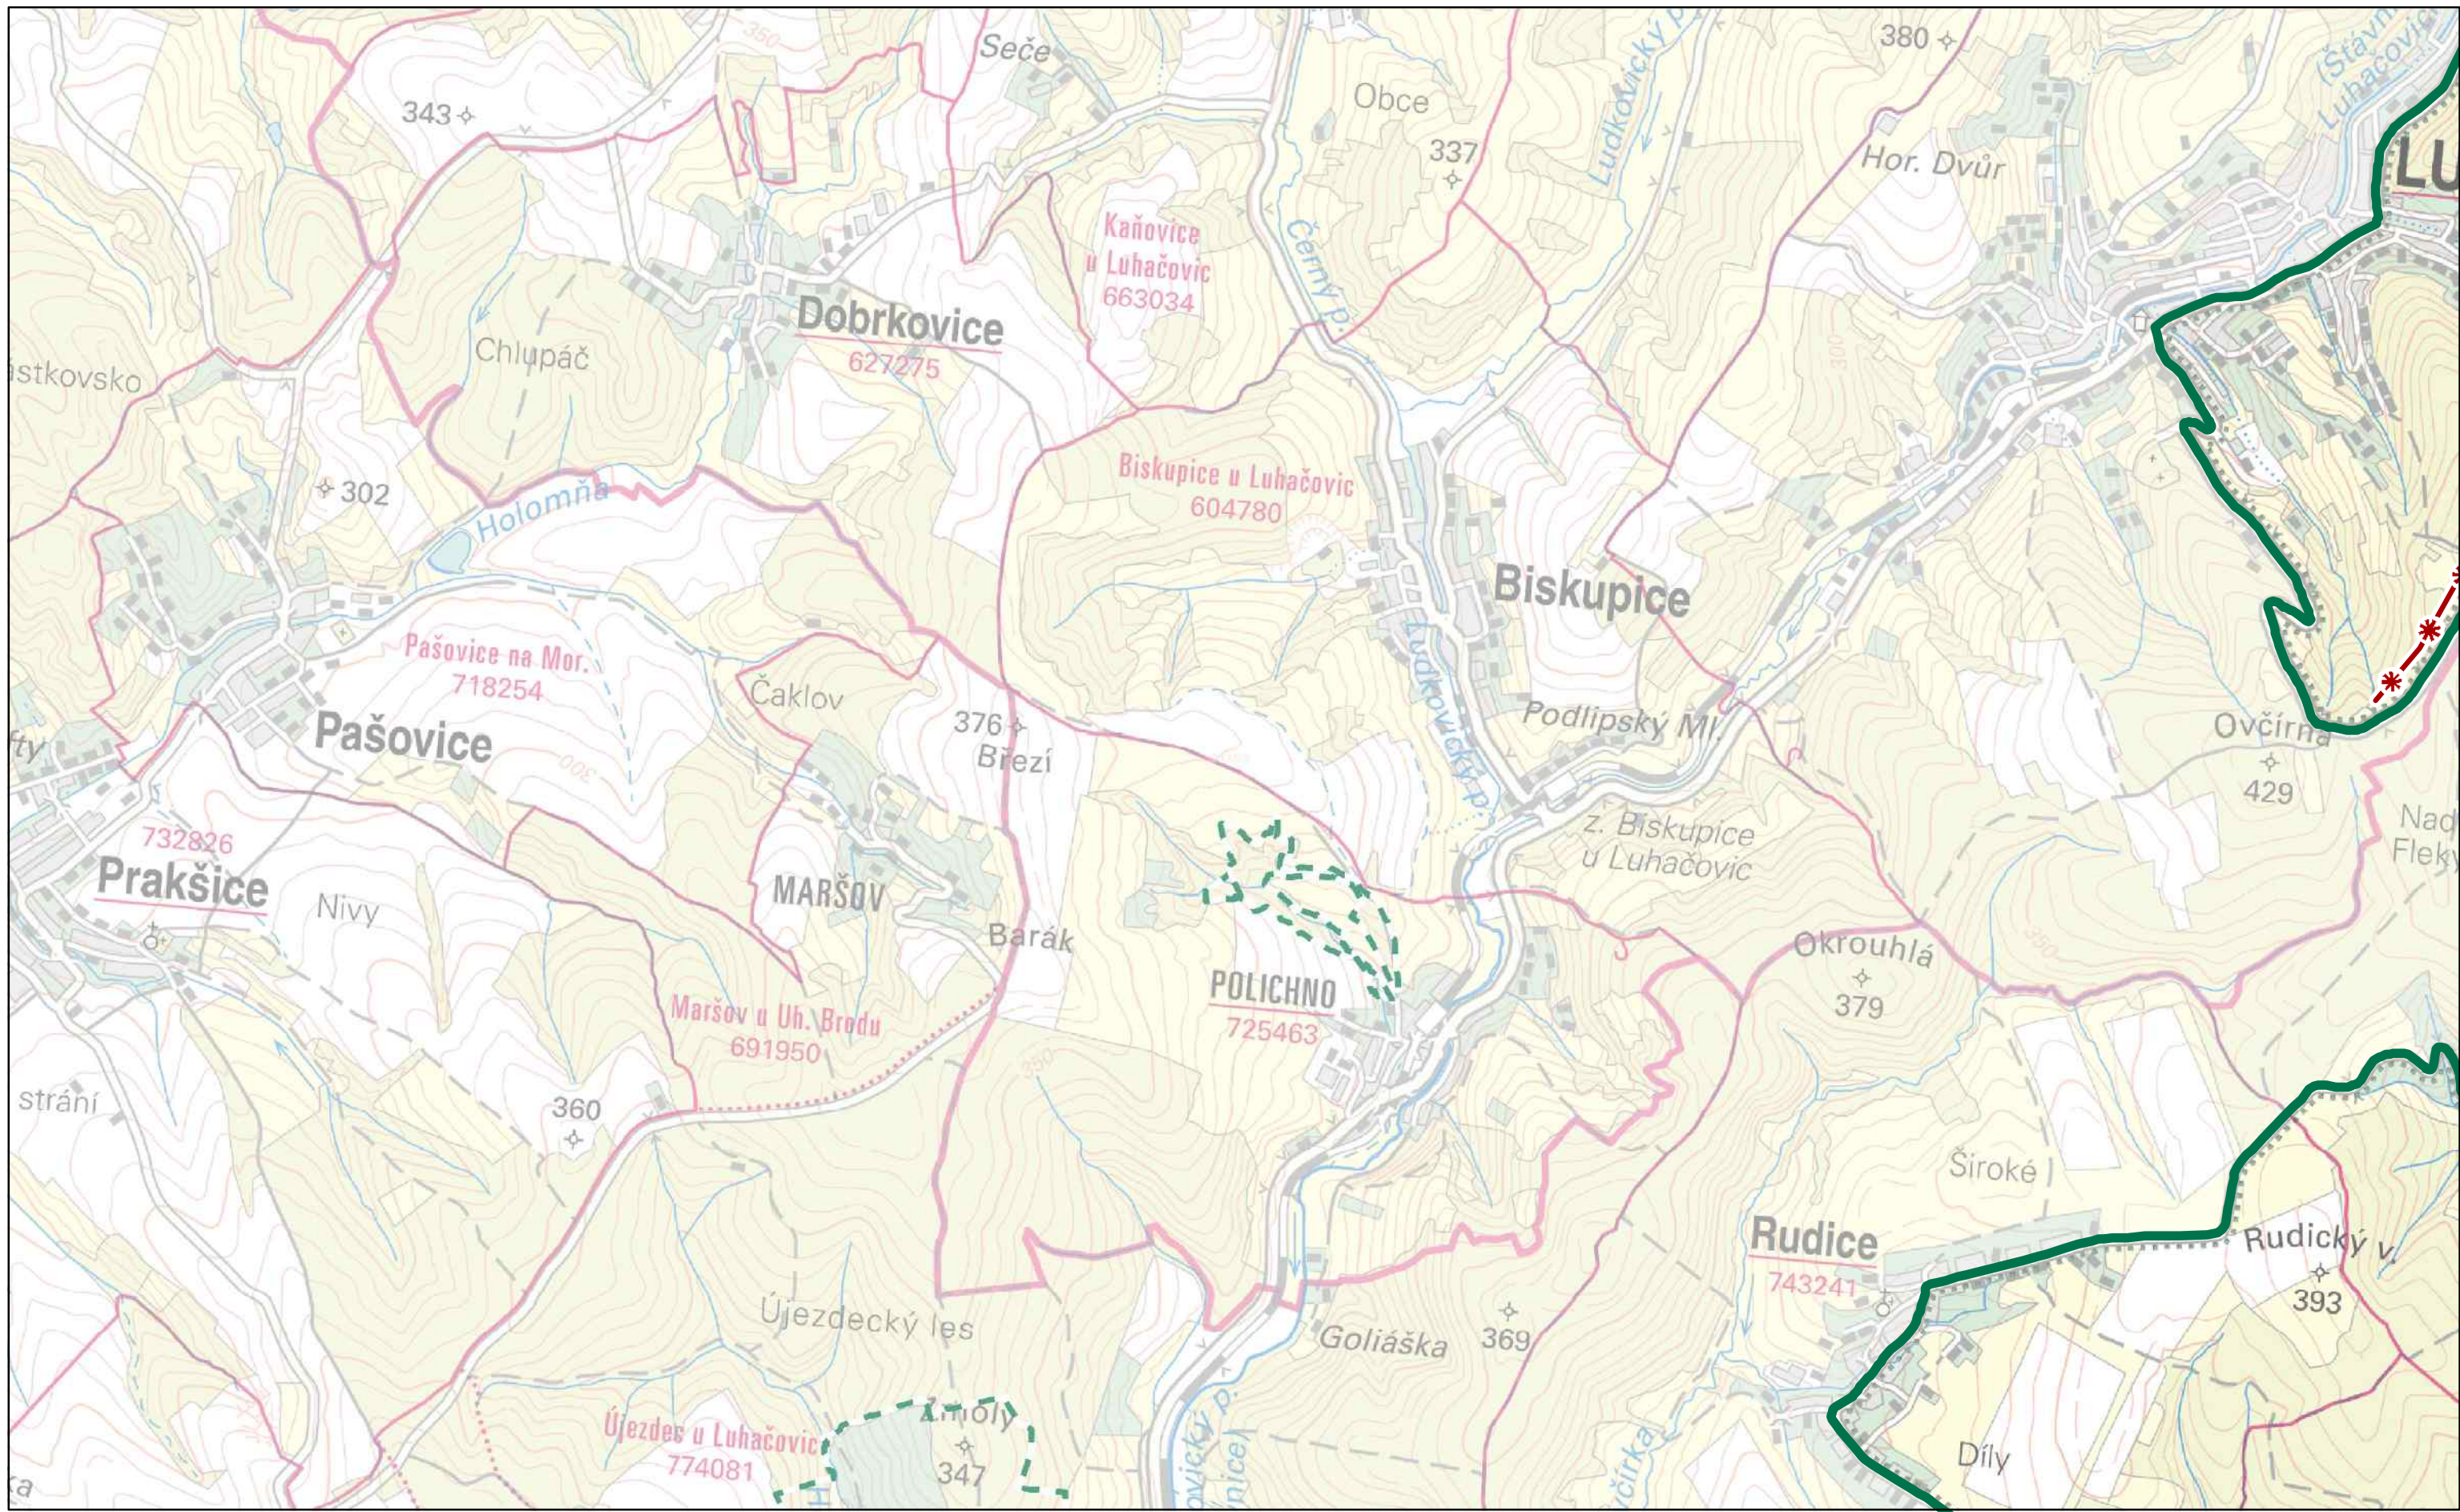

Dominanty

- kulturně-historická pozitivní
- kulturně-historická negativní
- přírodní pozitivní
- Památný strom
- Exponovaná území
- Maloplošné zvláště chráněné území
- Připravovaná CHKO Brdy (varianta 06/2012)

Autor: Mgr. Lukáš Klouda
Datum: 10/2016

B4

**Preventivní hodnocení krajinného rázu
území CHKO Bílé Karpaty
Č. 03 HODNOTY KRAJINNÉHO RÁZU**