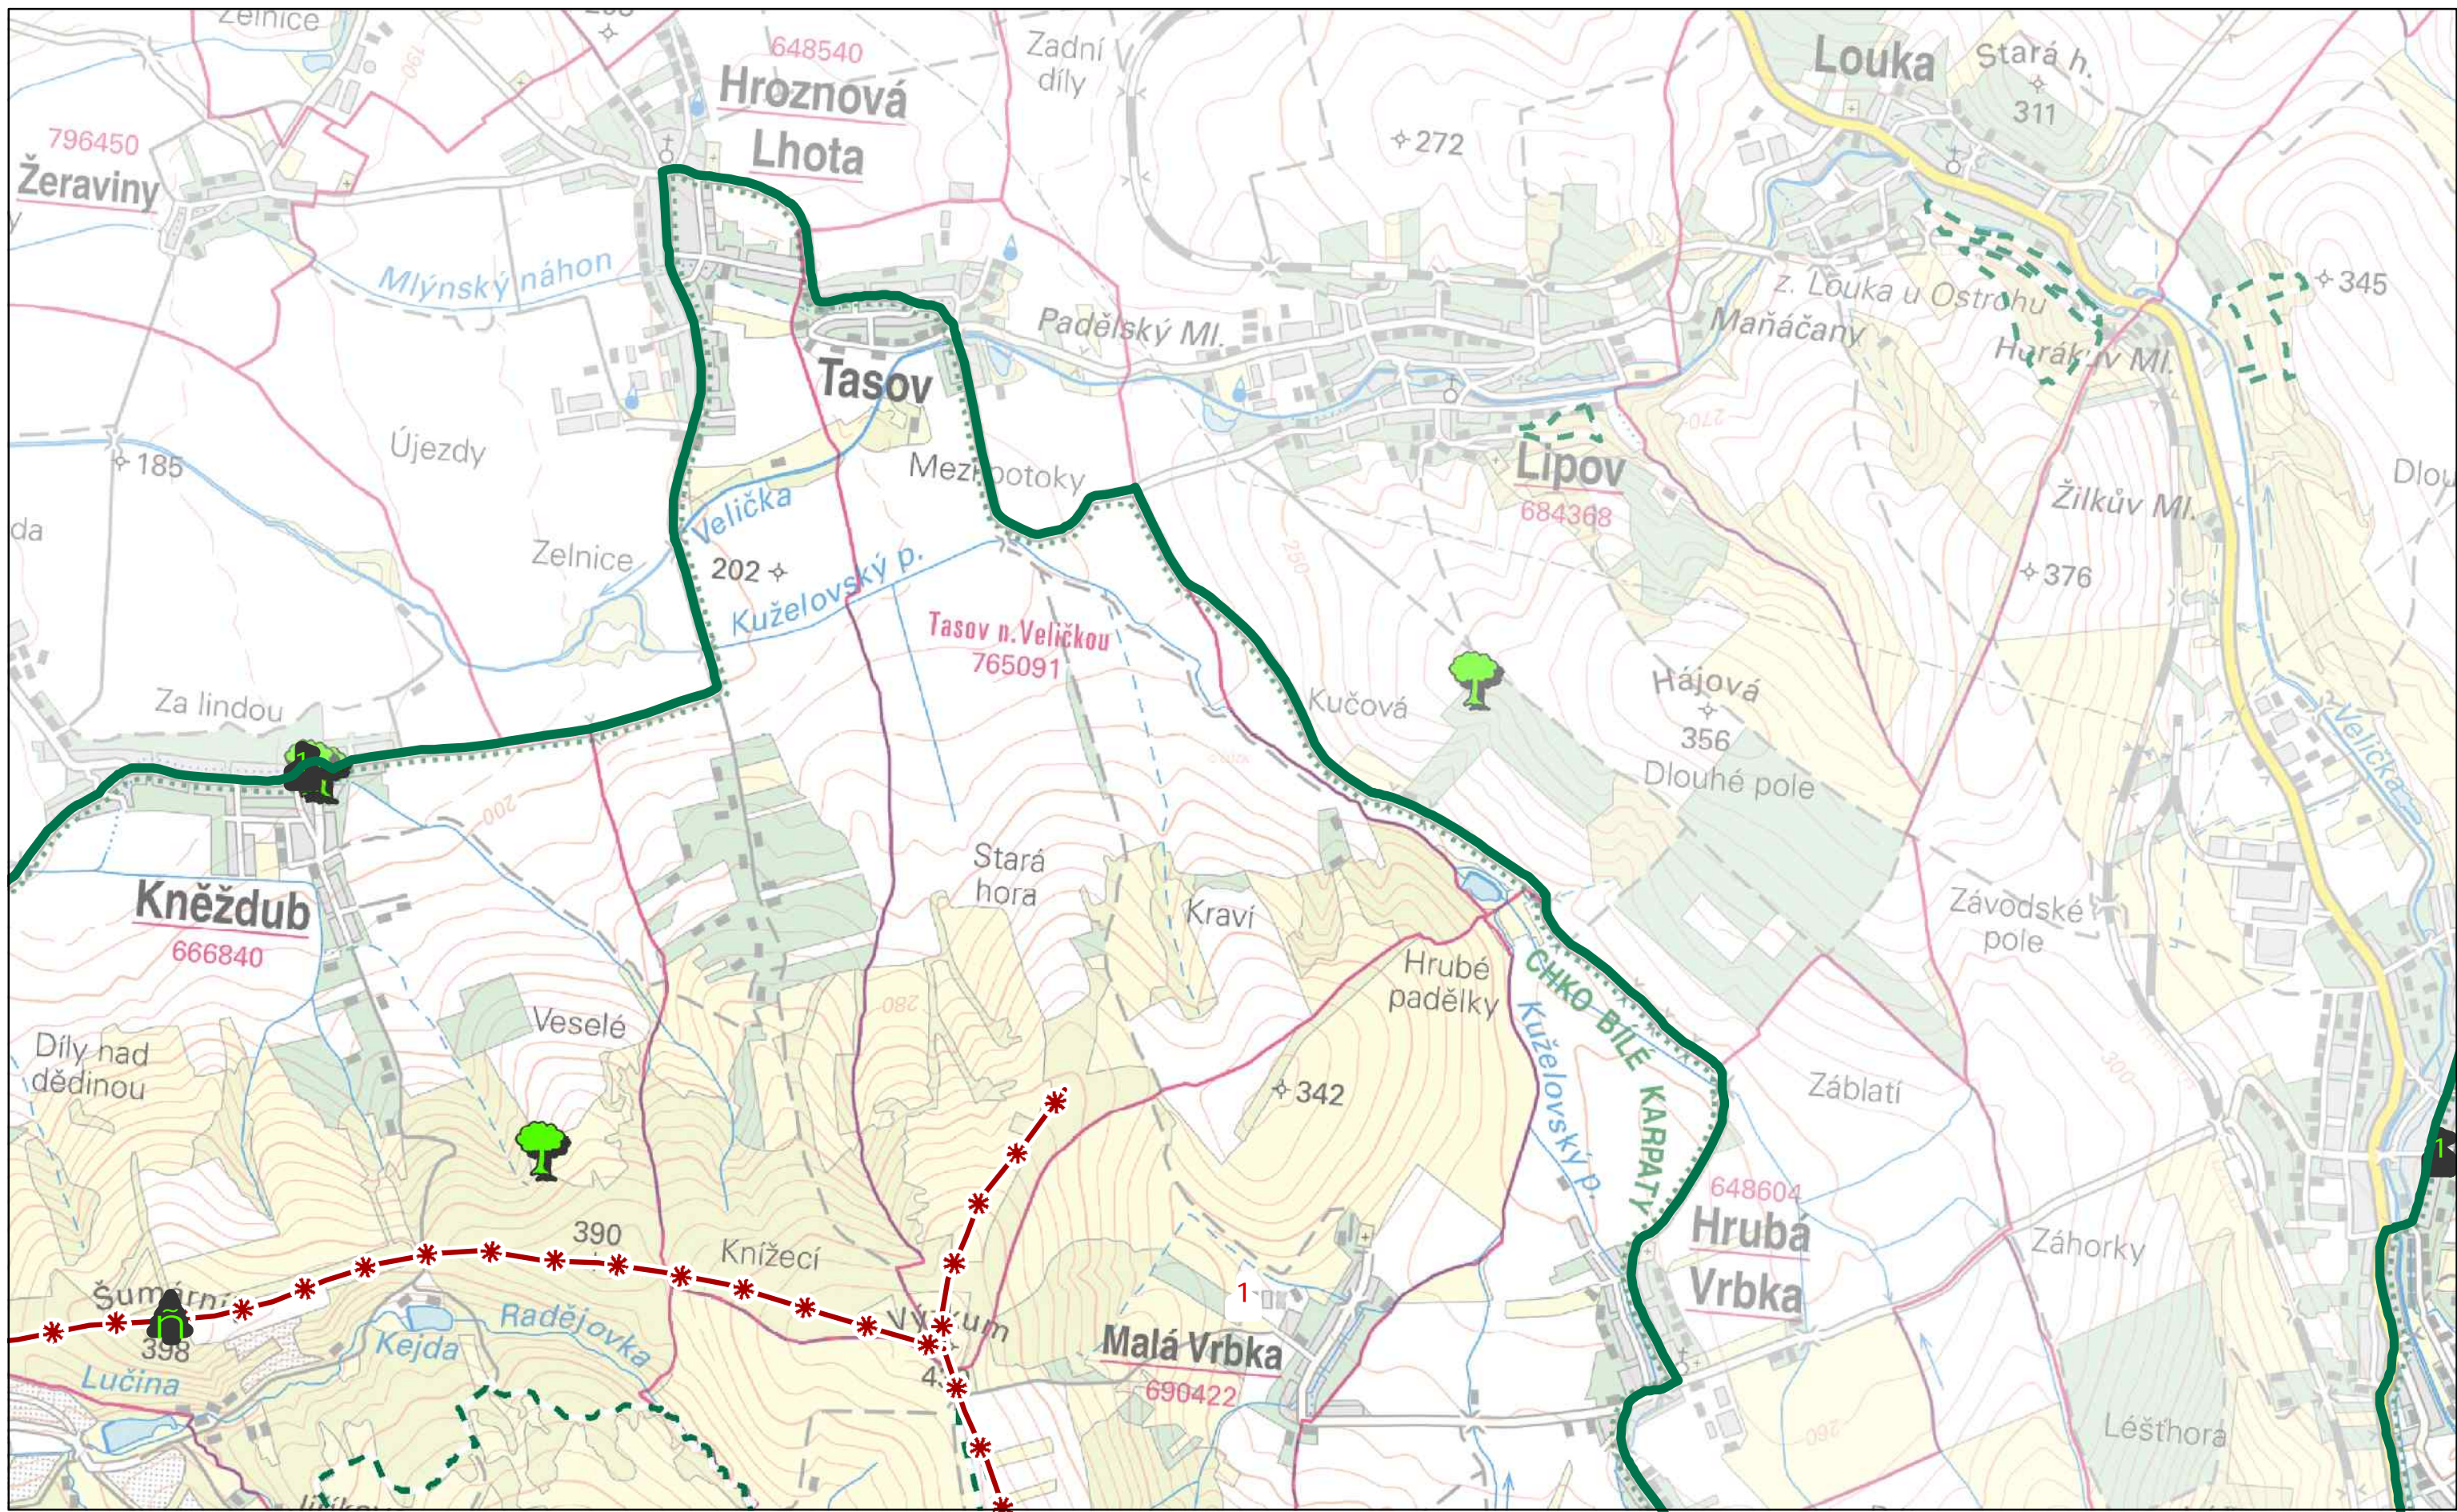

Autor: Mgr. Lukáš Klouda  
Datum: 10/2016

**E1**

**Preventivní hodnocení krajinného rázu  
území CHKO Bílé Karpaty  
Č. 03 HODNOTY KRAJINNÉHO RÁZU**

**Dominanty**

- kulturně-historická pozitivní
- kulturně-historická negativní
- přírodní pozitivní
- Památný strom
- Exponovaná území
- Maloplošné zvláště chráněné území
- Připravovaná CHKO Brdy (varianta 06/2012)