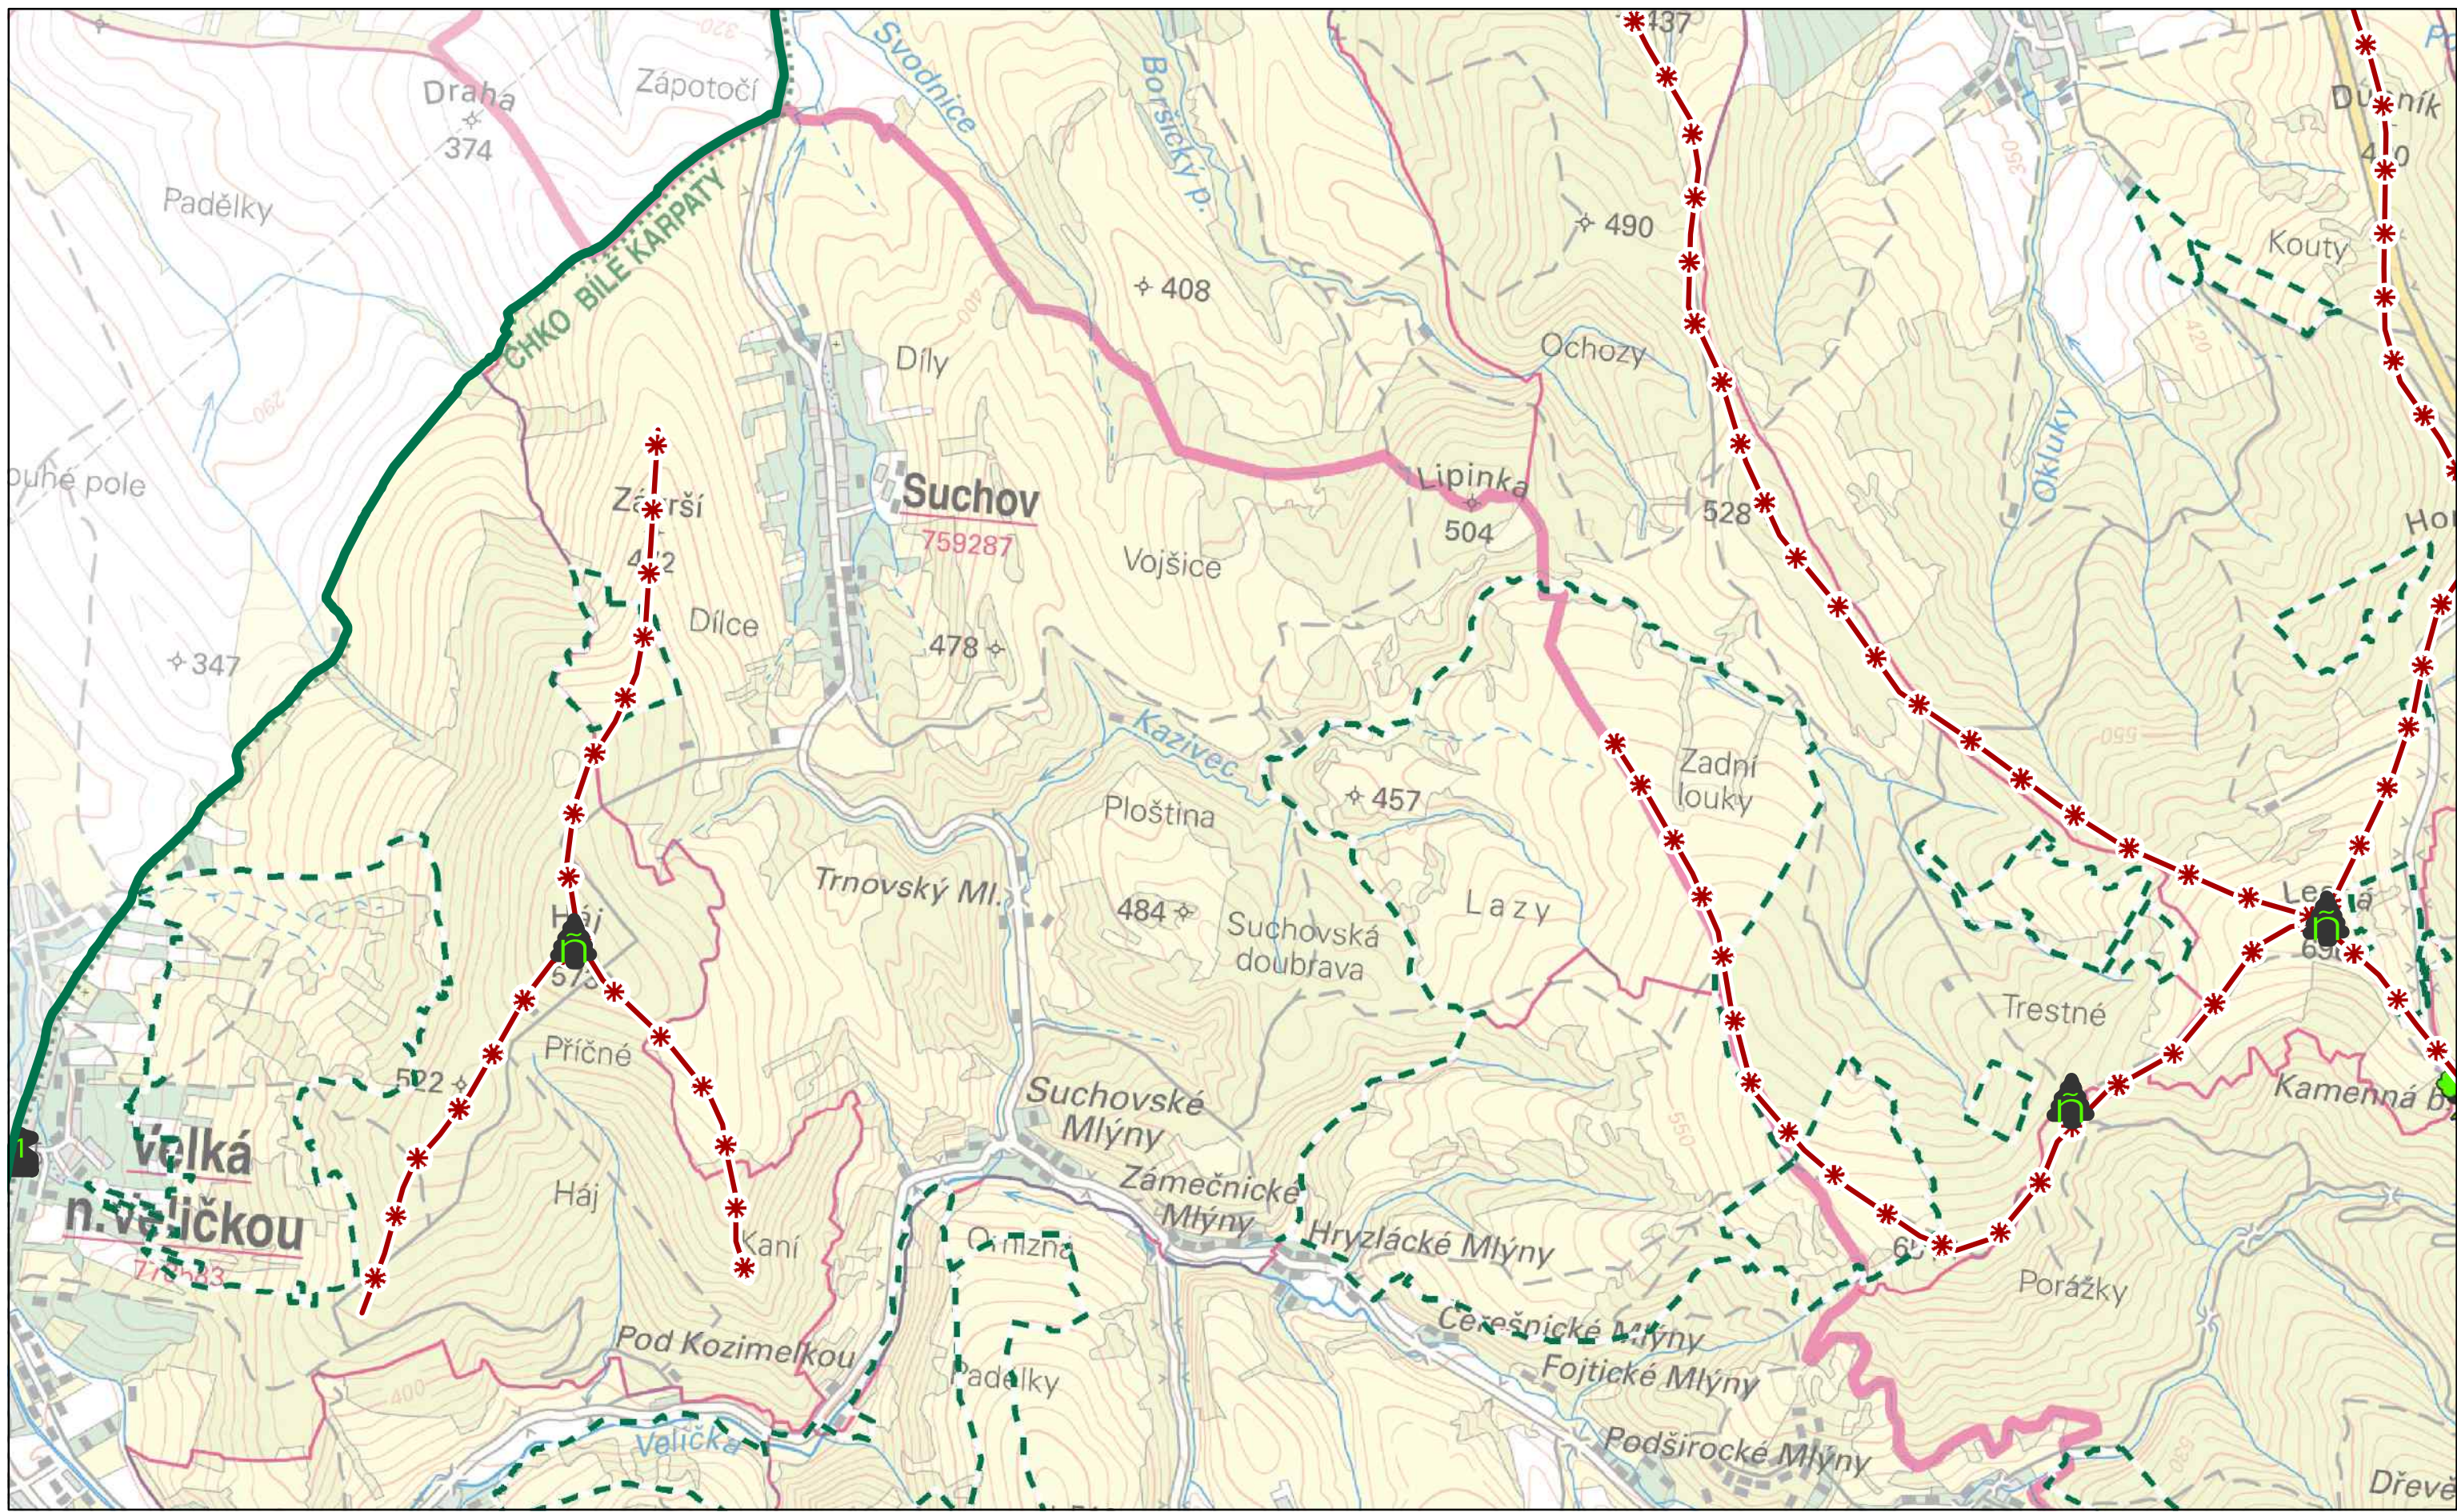

Autor: Mgr. Lukáš Klouda  
Datum: 10/2016

**E2**

**Preventivní hodnocení krajinného rázu  
území CHKO Bílé Karpaty  
Č. 03 HODNOTY KRAJINNÉHO RÁZU**

**Dominanty**

- kulturně-historická pozitivní
- kulturně-historická negativní
- přírodní pozitivní
- Památný strom
- Exponovaná území
- Maloplošné zvláště chráněné území
- Připravovaná CHKO Brdy (varianta 06/2012)