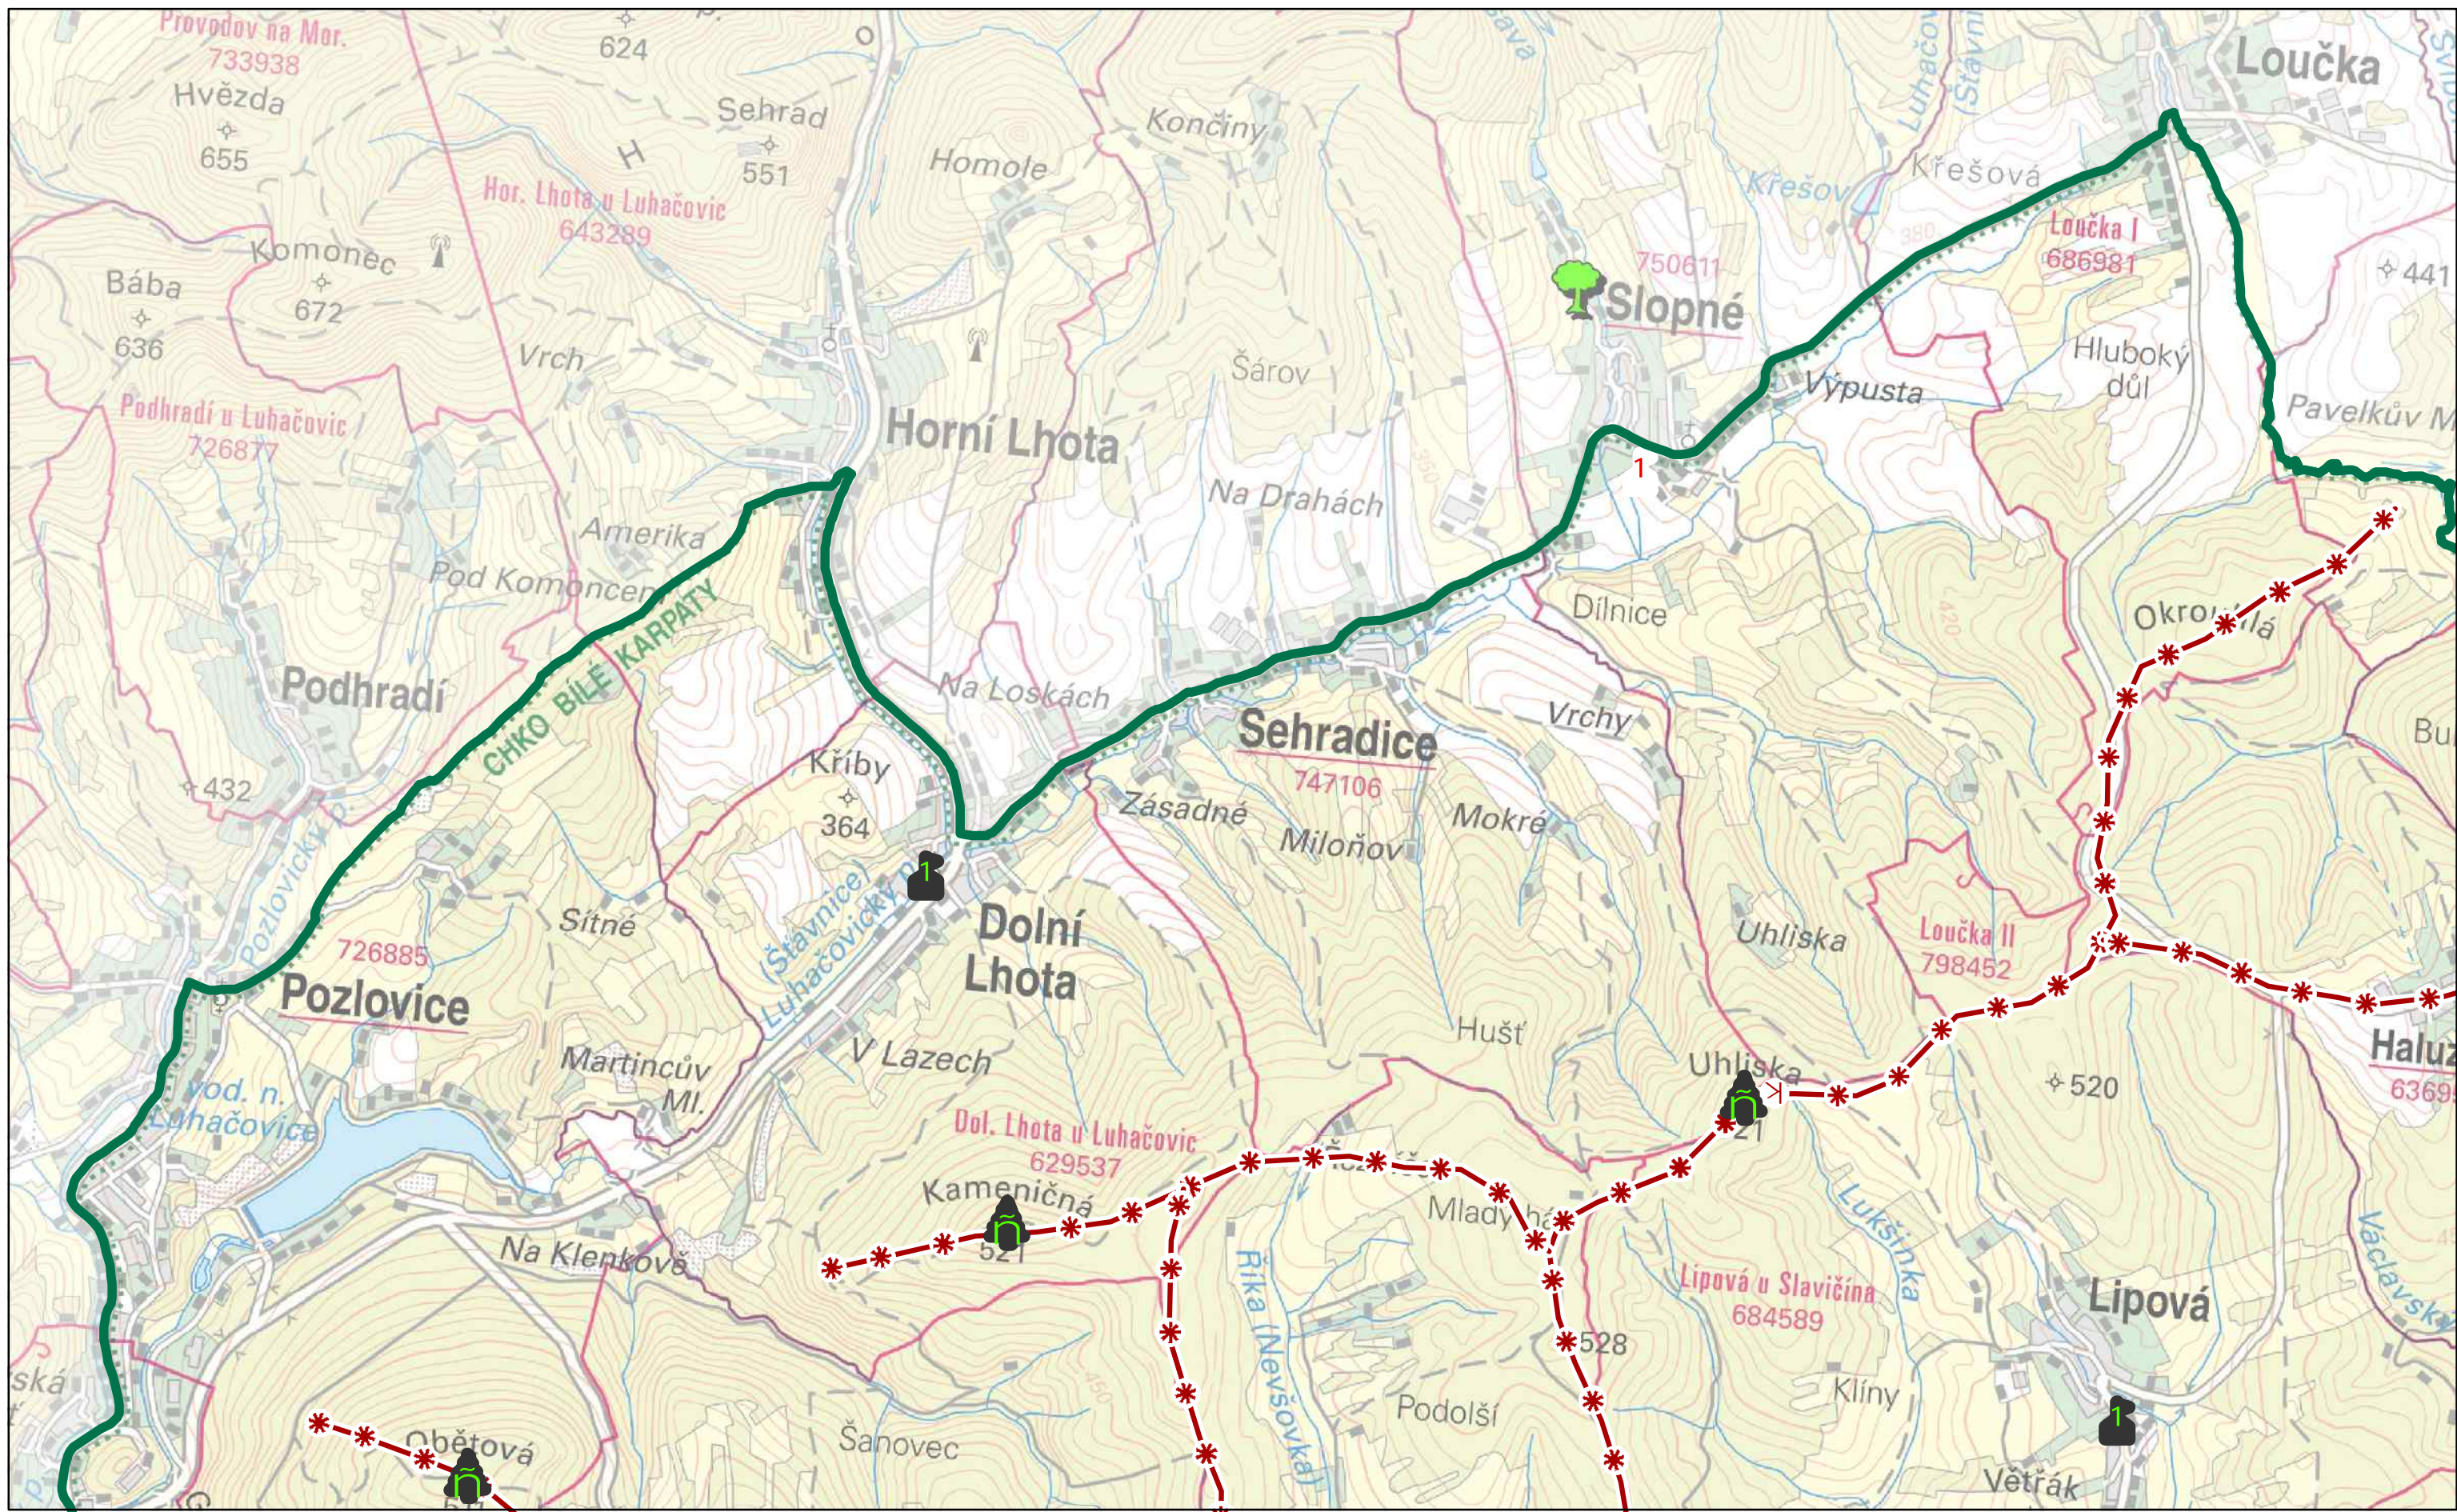

Dominanty

- kulturně-historická pozitivní
- kulturně-historická negativní
- přírodní pozitivní
- Památný strom
- Exponovaná území
- Maloplošné zvláště chráněné území
- Připravovaná CHKO Brdy (varianta 06/2012)

Autor: Mgr. Lukáš Klouda
Datum: 10/2016

A5

© AOPK ČR 2016

0 0,25 0,5 1 1,5 2 km

**Preventivní hodnocení krajinného rázu
území CHKO Bílé Karpaty
Č. 03 HODNOTY KRAJINNÉHO RÁZU**