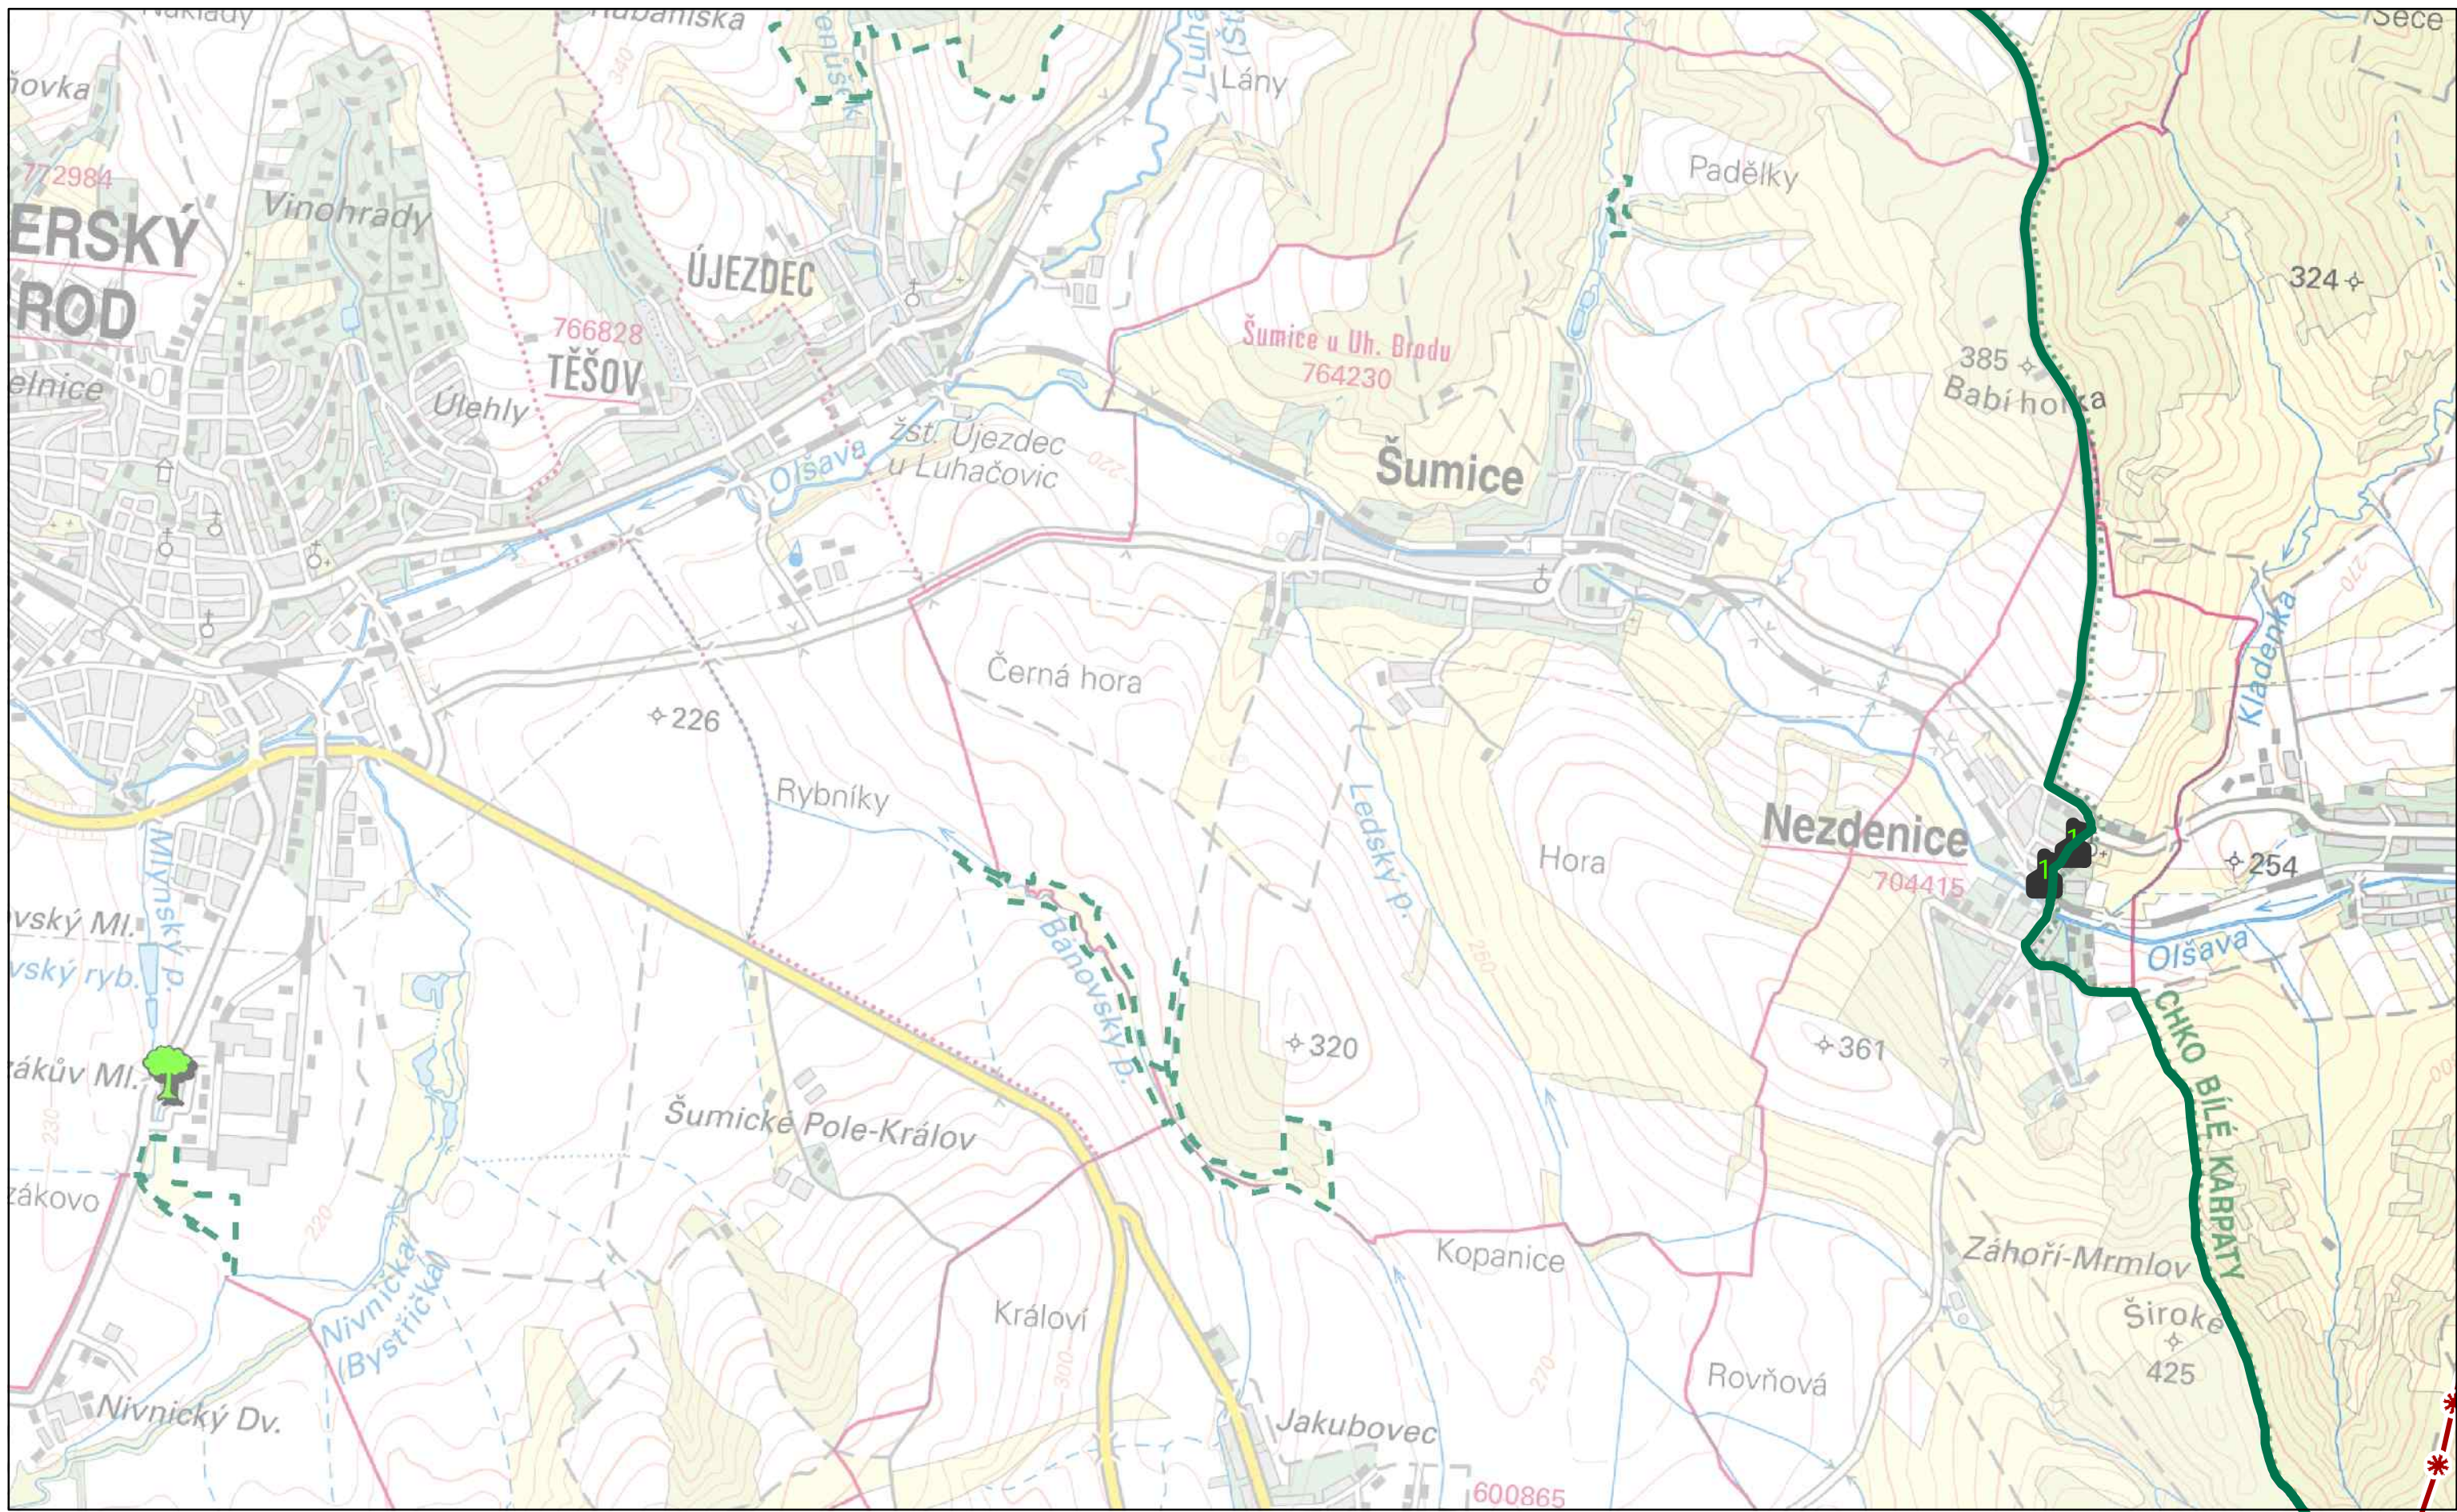

Dominanty

- kulturně-historická pozitivní
- kulturně-historická negativní
- přírodní pozitivní
- Památný strom
- Exponovaná území
- Maloplošné zvláště chráněné území
- Připravovaná CHKO Brdy (varianta 06/2012)

Autor: Mgr. Lukáš Klouda
Datum: 10/2016

C4

**Preventivní hodnocení krajinného rázu
území CHKO Bílé Karpaty
Č. 03 HODNOTY KRAJINNÉHO RÁZU**