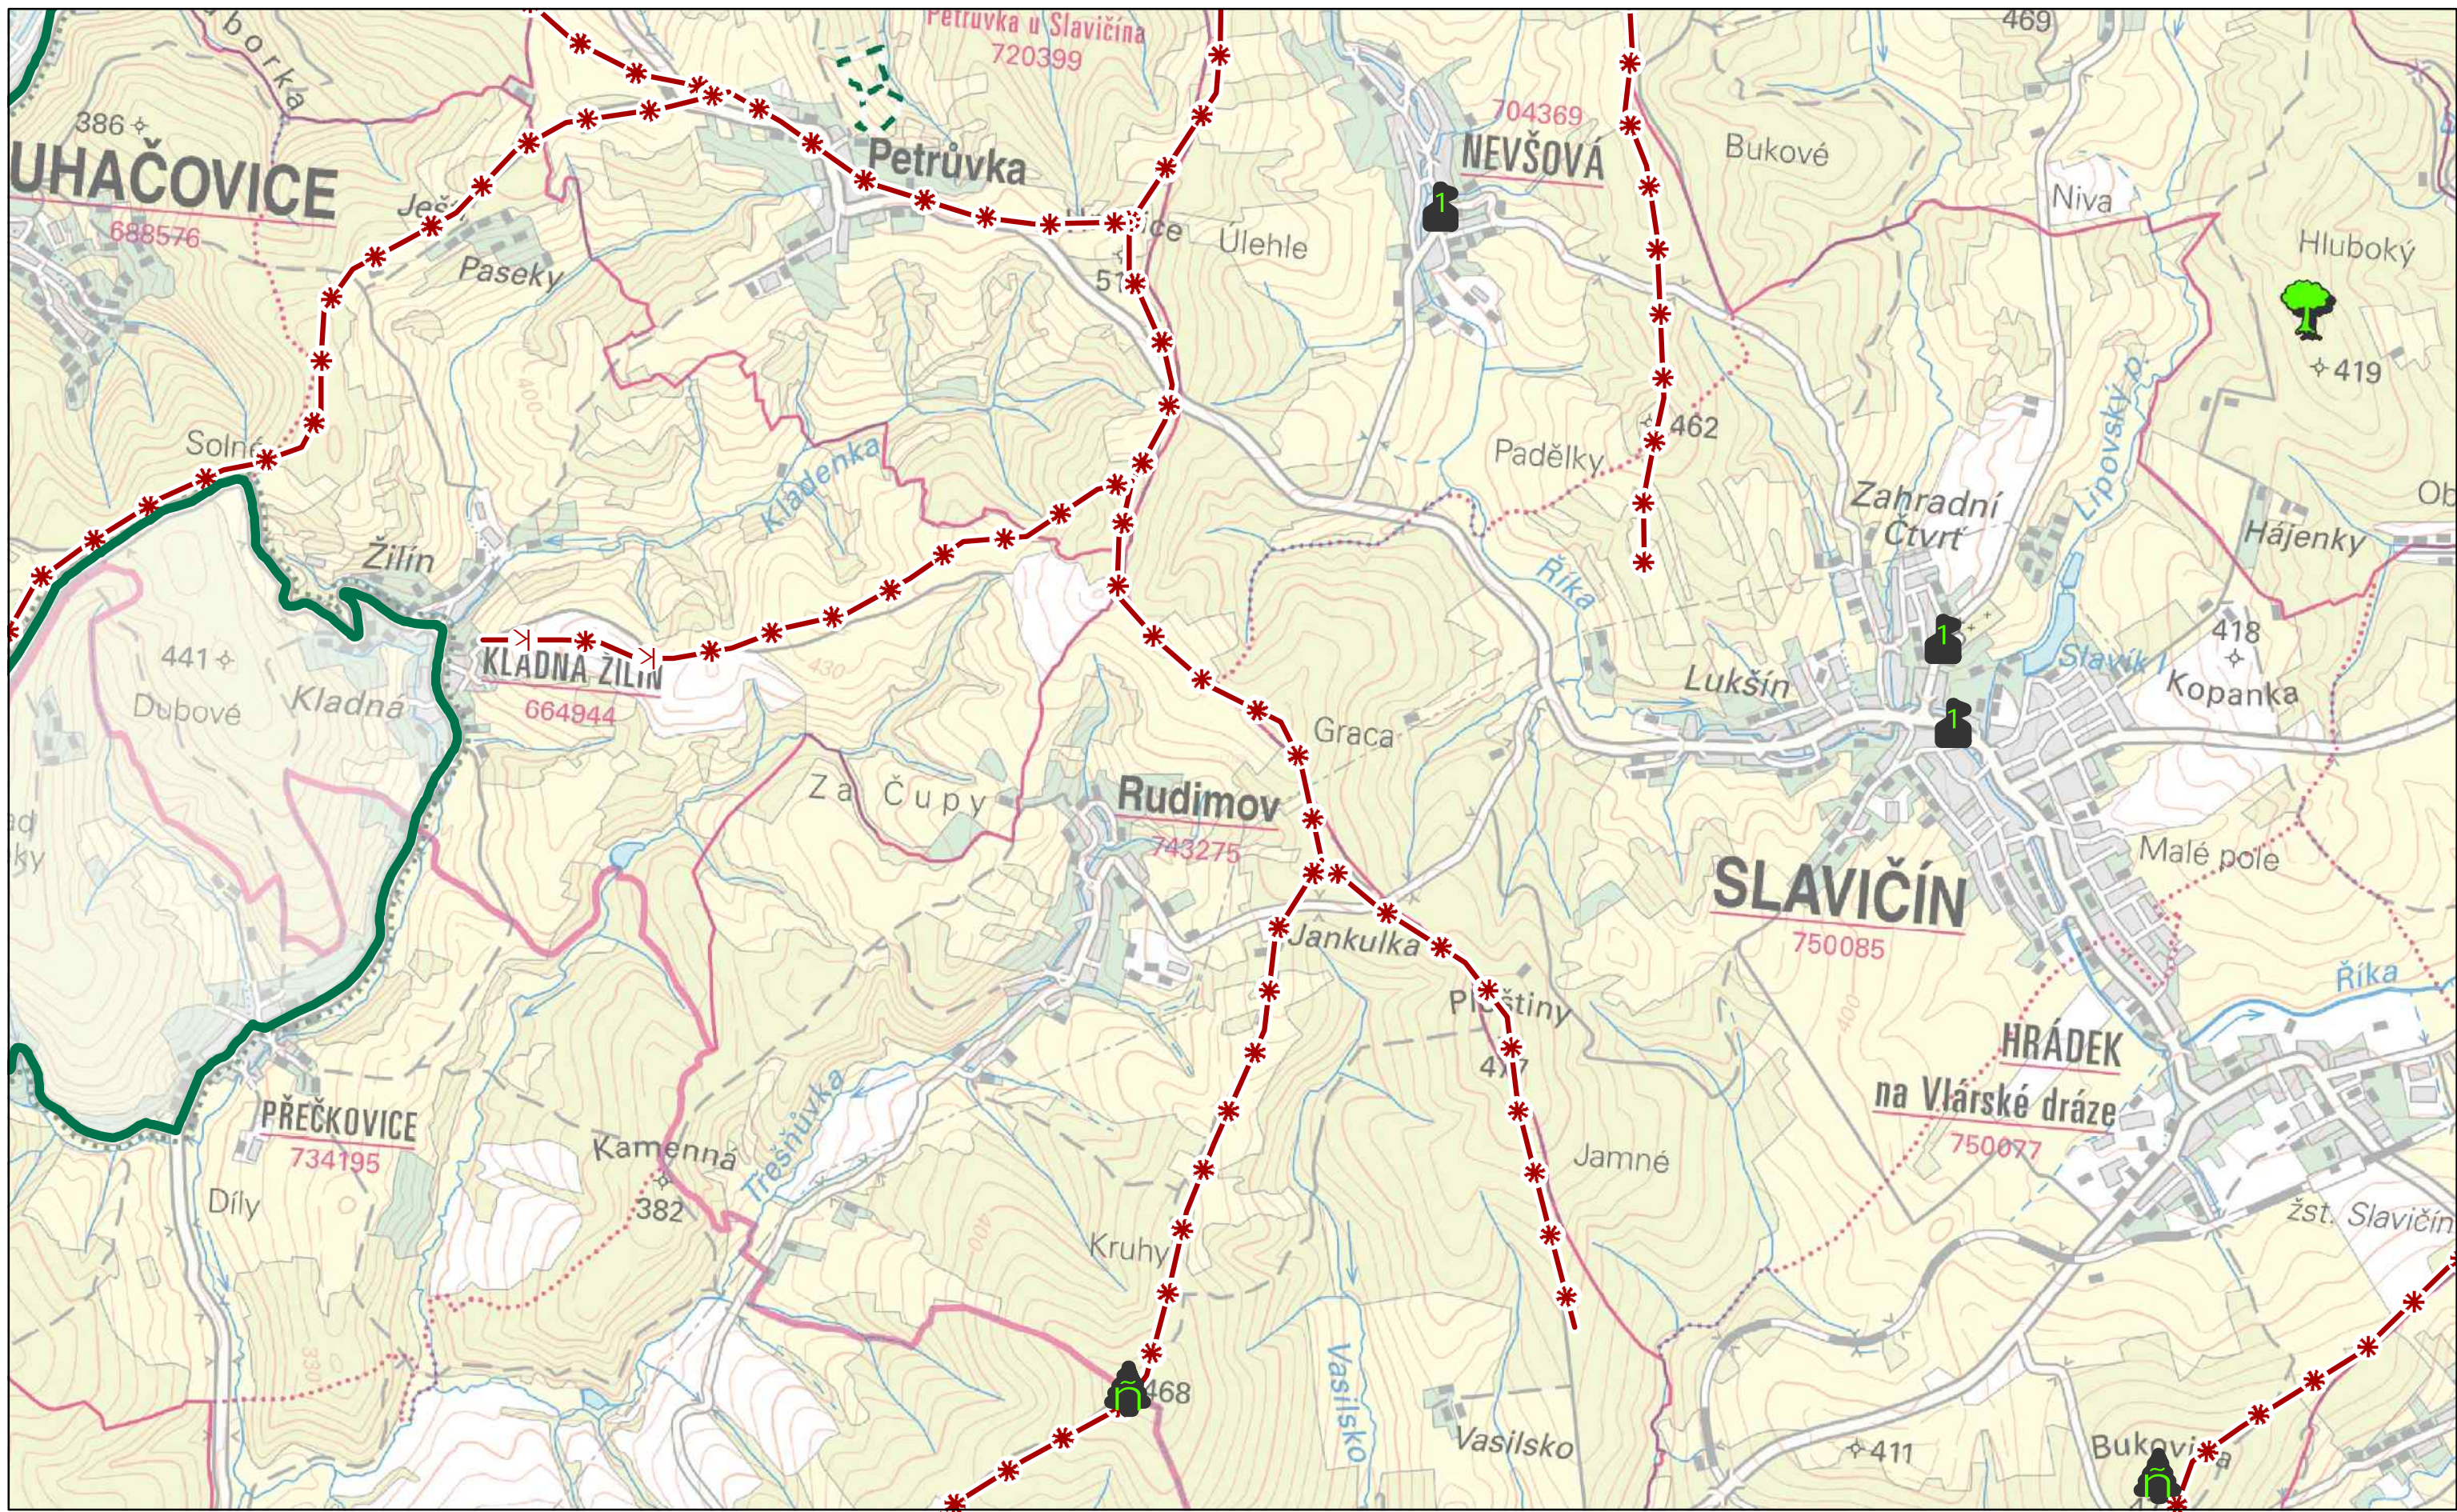

Dominanty

- kulturně-historická pozitivní
- Exponovaná území
- kulturně-historická negativní
- Památný strom
- přírodní pozitivní
- Maloplošné zvláště chráněné území
- Připravovaná CHKO Brdy (varianta 06/2012)

Autor: Mgr. Lukáš Klouda
Datum: 10/2016

B5

**Preventivní hodnocení krajinného rázu
území CHKO Bílé Karpaty
Č. 03 HODNOTY KRAJINNÉHO RÁZU**